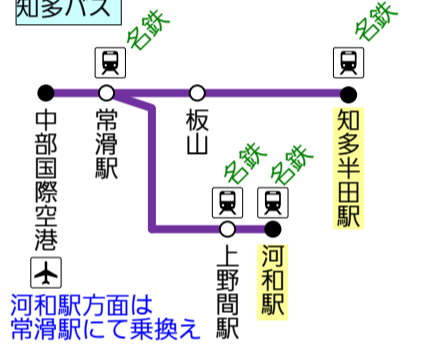

中部国際空港アクセスバス路線図

2012/4/1改正

- IC** インターチェンジにある停留所
- BS** 高速道路のバスストップの停留所
- SA** サービスエリアにある停留所
- PA** パーキングエリアにある停留所
- P** バス利用者用駐車場あり
- 鉄道のりかえ

名古屋市内方面

豊田・岡崎方面

安城・知立方面

三重県方面

知多半島方面

中部国際空港アクセスバス路線図 (広域)

静岡県方面

清水・静岡～中部国際空港は
2011/3/31の運行をもって休止