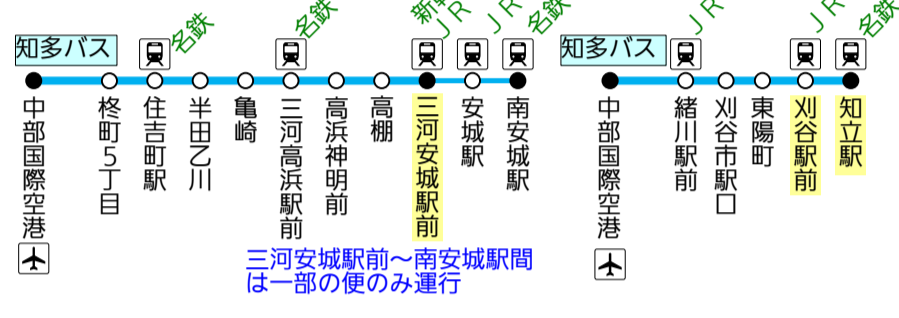

中部国際空港アクセスバス路線図

2012/4/1改正

- IC** インターチェンジにある停留所
- BS** 高速道路のバスストップの停留所
- SA** サービスエリアにある停留所
- PA** パーキングエリアにある停留所
- P** バス利用者用駐車場あり
- 鉄道のりかえ

名古屋市内方面

豊田・岡崎方面

安城・知立方面

三重県方面

知多半島方面

中部国際空港アクセスバス路線図 (広域)

静岡県方面

清水・静岡～中部国際空港は
2011/3/31の運行をもって休止