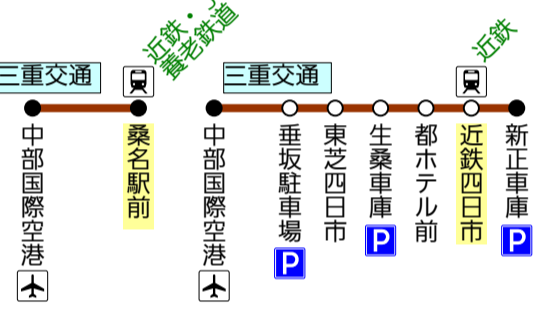

中部国際空港アクセスバス路線図

2012/4/1改正

- IC** インターチェンジにある停留所
- BS** 高速道路のバスストップの停留所
- SA** サービスエリアにある停留所
- PA** パーキングエリアにある停留所
- P** バス利用者用駐車場あり
- 鉄道のりかえ

名古屋市内方面

豊田・岡崎方面

安城・知立方面

三重県方面

知多半島方面

中部国際空港アクセスバス路線図 (広域)

静岡県方面

清水・静岡～中部国際空港は
2011/3/31の運行をもって休止