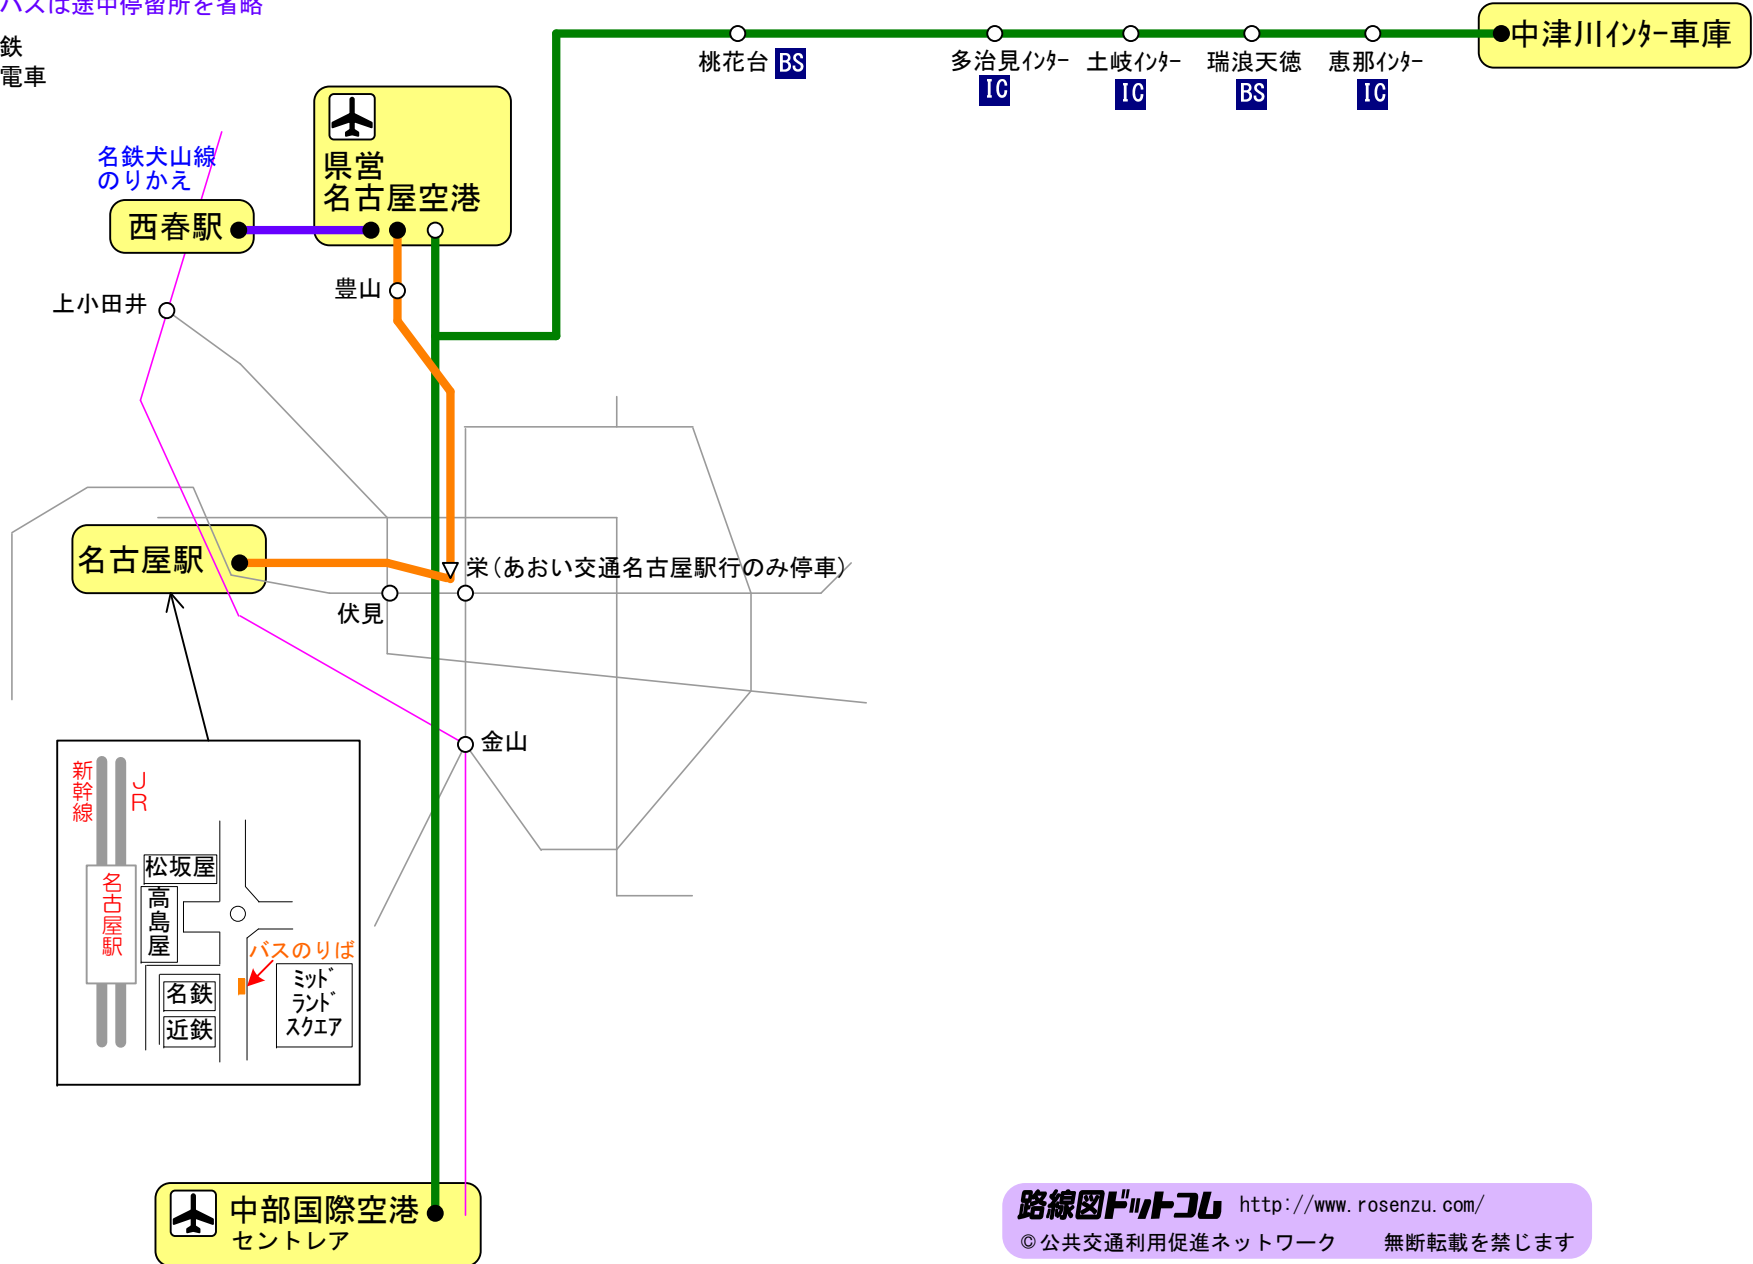

# ✈️ 県営名古屋空港(小牧) アクセスバス路線図 2008. 4. 1

- 空港直行バス(あおい交通)
  - 空港直行バス(平和コーポレーション) 中津川発は予約制
  - 路線バス(名鉄バス)  
路線バスは途中停留所を省略
  - 地下鉄
  - 名鉄電車
  - J R
- IC** インターチェンジにある停留所    **BS** 高速道路のバスストップの停留所

**名古屋駅** (Nagoya Station) 周辺詳細:

- 新幹線 (Shinkansen)
- JR (JR)
- 名古屋駅 (Nagoya Station)
- 松坂屋 (Matsuzakaya)
- 高島屋 (Takashimaya)
- 名鉄 (Meitetsu)
- 近鉄 (Kintetsu)
- バスのりば (Bus Stop): ミッドランドスクエア (Midland Square)