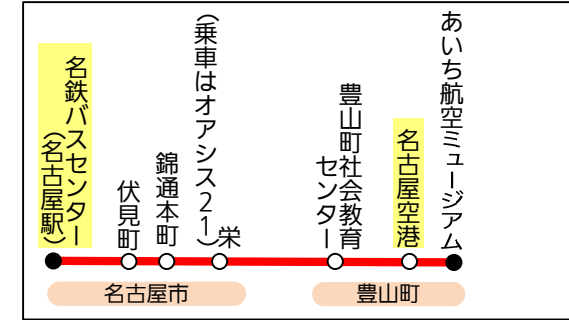

Suica PASMO

ICOCA Kitaca

PiTaPa nimoca

SUGOCA はやかけん

あおい交通では使用できません

名鉄バス

名鉄バスセンター～栄間のみ
豊山町社会教育センター⇄名古屋空港・あいち航空
ミュージアム間の利用はできません
名古屋空港～あいち航空ミュージアムの利用は可能

あおい交通