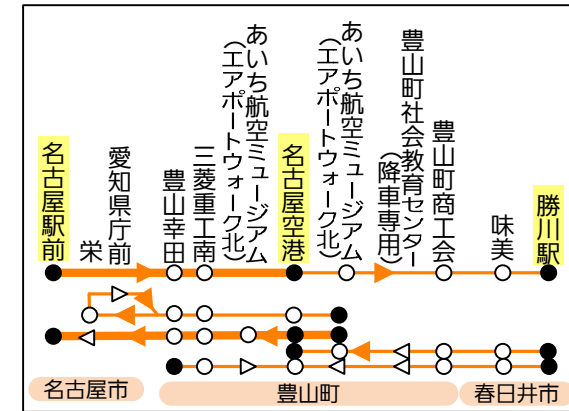

県営名古屋空港(小牧)アクセスバス路線図

2017/11/30改訂

- 鉄道
- 地下鉄
- 名鉄電車
- JR

- バス
- 空港直行バス(あおい交通)
- 空港バス(名鉄バス)
- 路線バス(名鉄バス)

路線バスは途中停留所を省略

名鉄・地下鉄・JR
名鉄バス

manacaなど交通系ICカード利用可

manaca TOICA

Suica PASMO

ICOCA Kitaca

PiTaPa nimoca

SUGOCA はやかけん

あおい交通では使用できません

名鉄バス

名鉄バスセンター～栄間のみ
豊山町社会教育センター⇄名古屋空港・あいち航空
ミュージアム間の利用はできません
名古屋空港～あいち航空ミュージアムの利用は可能

あおい交通

名古屋空港以外の途中停留所同士の利用も可能

あおい交通
栄→名古屋空港・・・栄から乗車できます
名古屋駅→名古屋空港・・・栄に停まりません

名古屋空港→栄・・・栄で下車できます
名古屋空港→名古屋駅・・・栄で下車できます