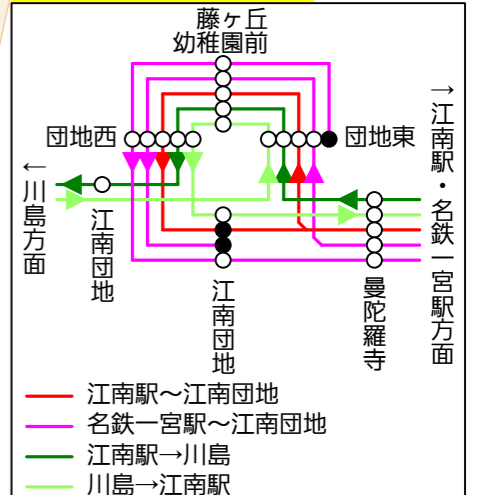

路線図ドットコム 愛知県一宮市・江南市  
**一宮・江南地区バス路線図**  
 2011/10/1改正

- 名鉄バス (名鉄一宮駅バス・ミナル発着の系統)
- 名鉄バス (その他の系統)
- 名鉄バス (その他の系統)
- 一宮市循環バス「iーバス」(概略)
- 生活交通バス「ニコニコふれあいバス」(概略)
- 生活交通バス「千秋ふれあいバス」(概略)
- 江南市「いこまいCAR」(定期便) (概略)

- 太線は運行本数の多い系統 (1時間あたり2本以上) <目安>
- 細線は運行本数の少ない系統 (1日5本以下) <目安>

- ▶ 片方向のみ運行
- 鉄道線
- 始発・終着停留所
- ▽ 片方向のみ停車の停留所

**各務原**  
 をご覧ください

**拡大図**  
 参照

**江南団地付近拡大図**

**岩倉**  
 をご覧ください