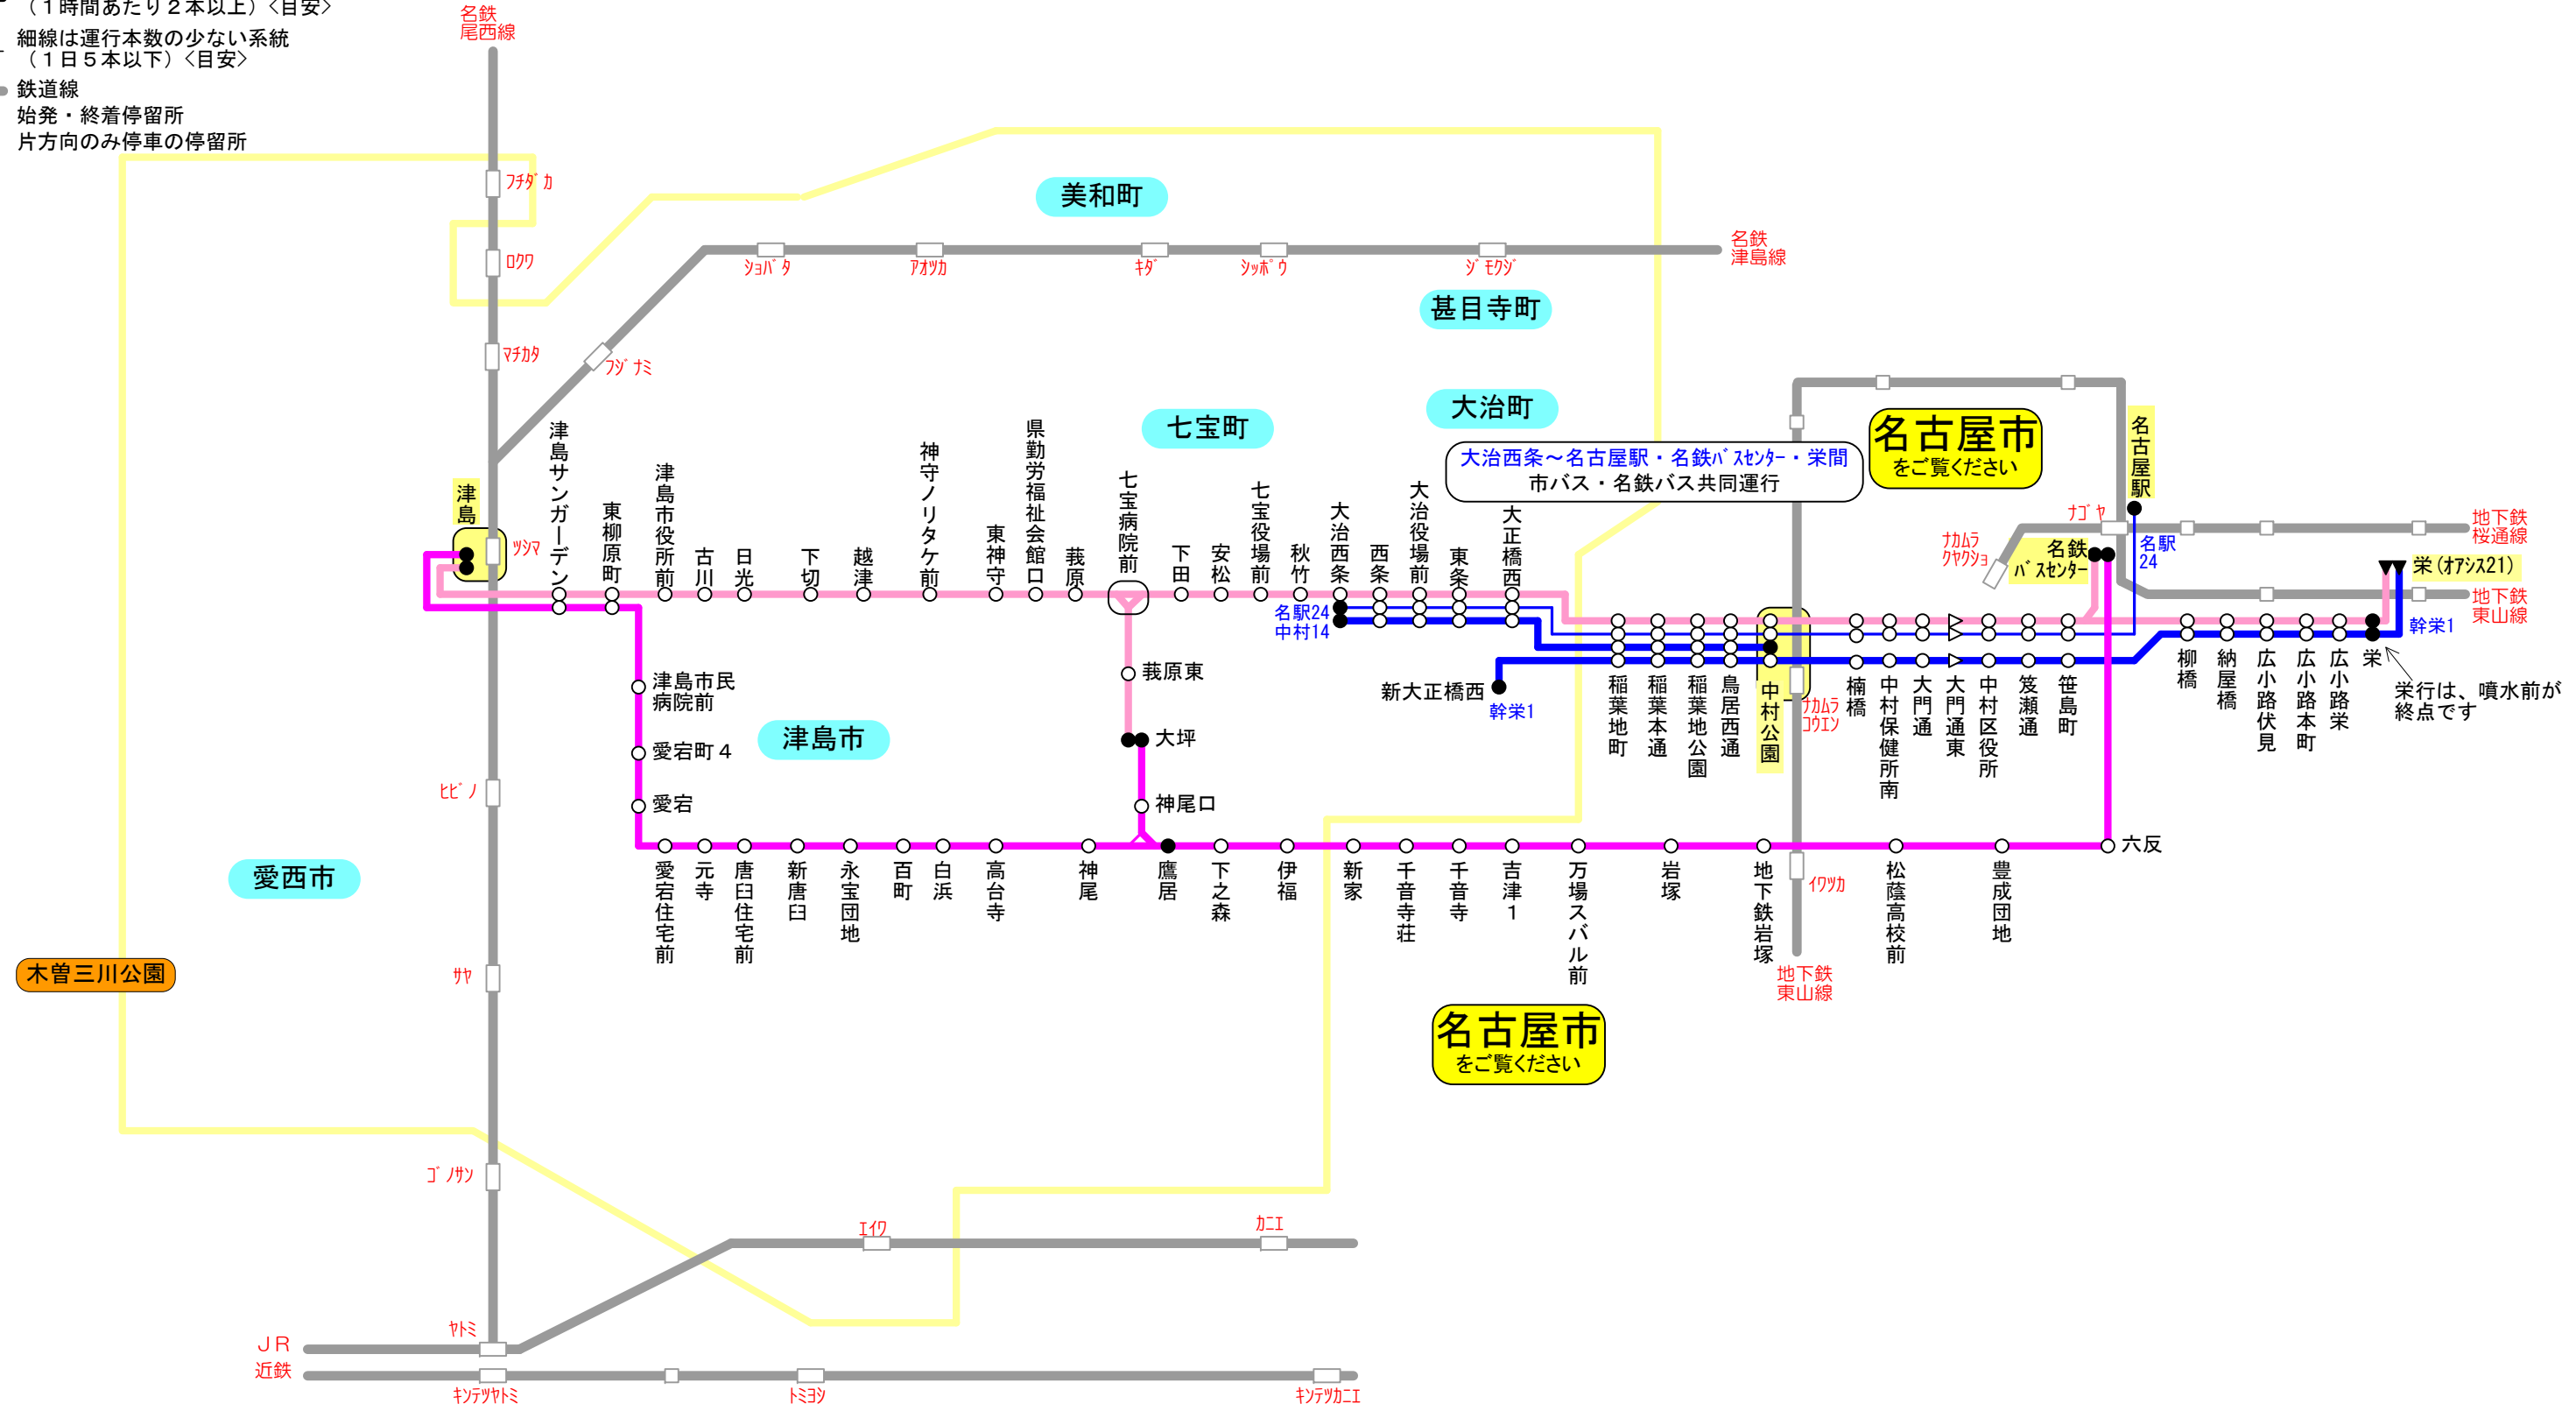

津島地区バス路線図 2007. 8. 1

(津島市・愛西市・七宝町・大治町・美和町・甚目寺町)
コミュニティバスを除く

- 名鉄バス
- 名鉄バス
- 名鉄バス
- 名古屋市営バス
- - - 鎖線は特定日のみ運行・季節運行
- 太線は運行本数の多い系統 (1時間あたり2本以上) <目安>
- 細線は運行本数の少ない系統 (1日5本以下) <目安>
- 鉄道線
- 始発・終着停留所
- ▽ 片方向のみ停車の停留所

名鉄バスと市バスで停留所名が違う場合、市バスの停留所名は*印で表示してあります。
枠外は該当する路線図を参照してください

弥富
をご覧ください