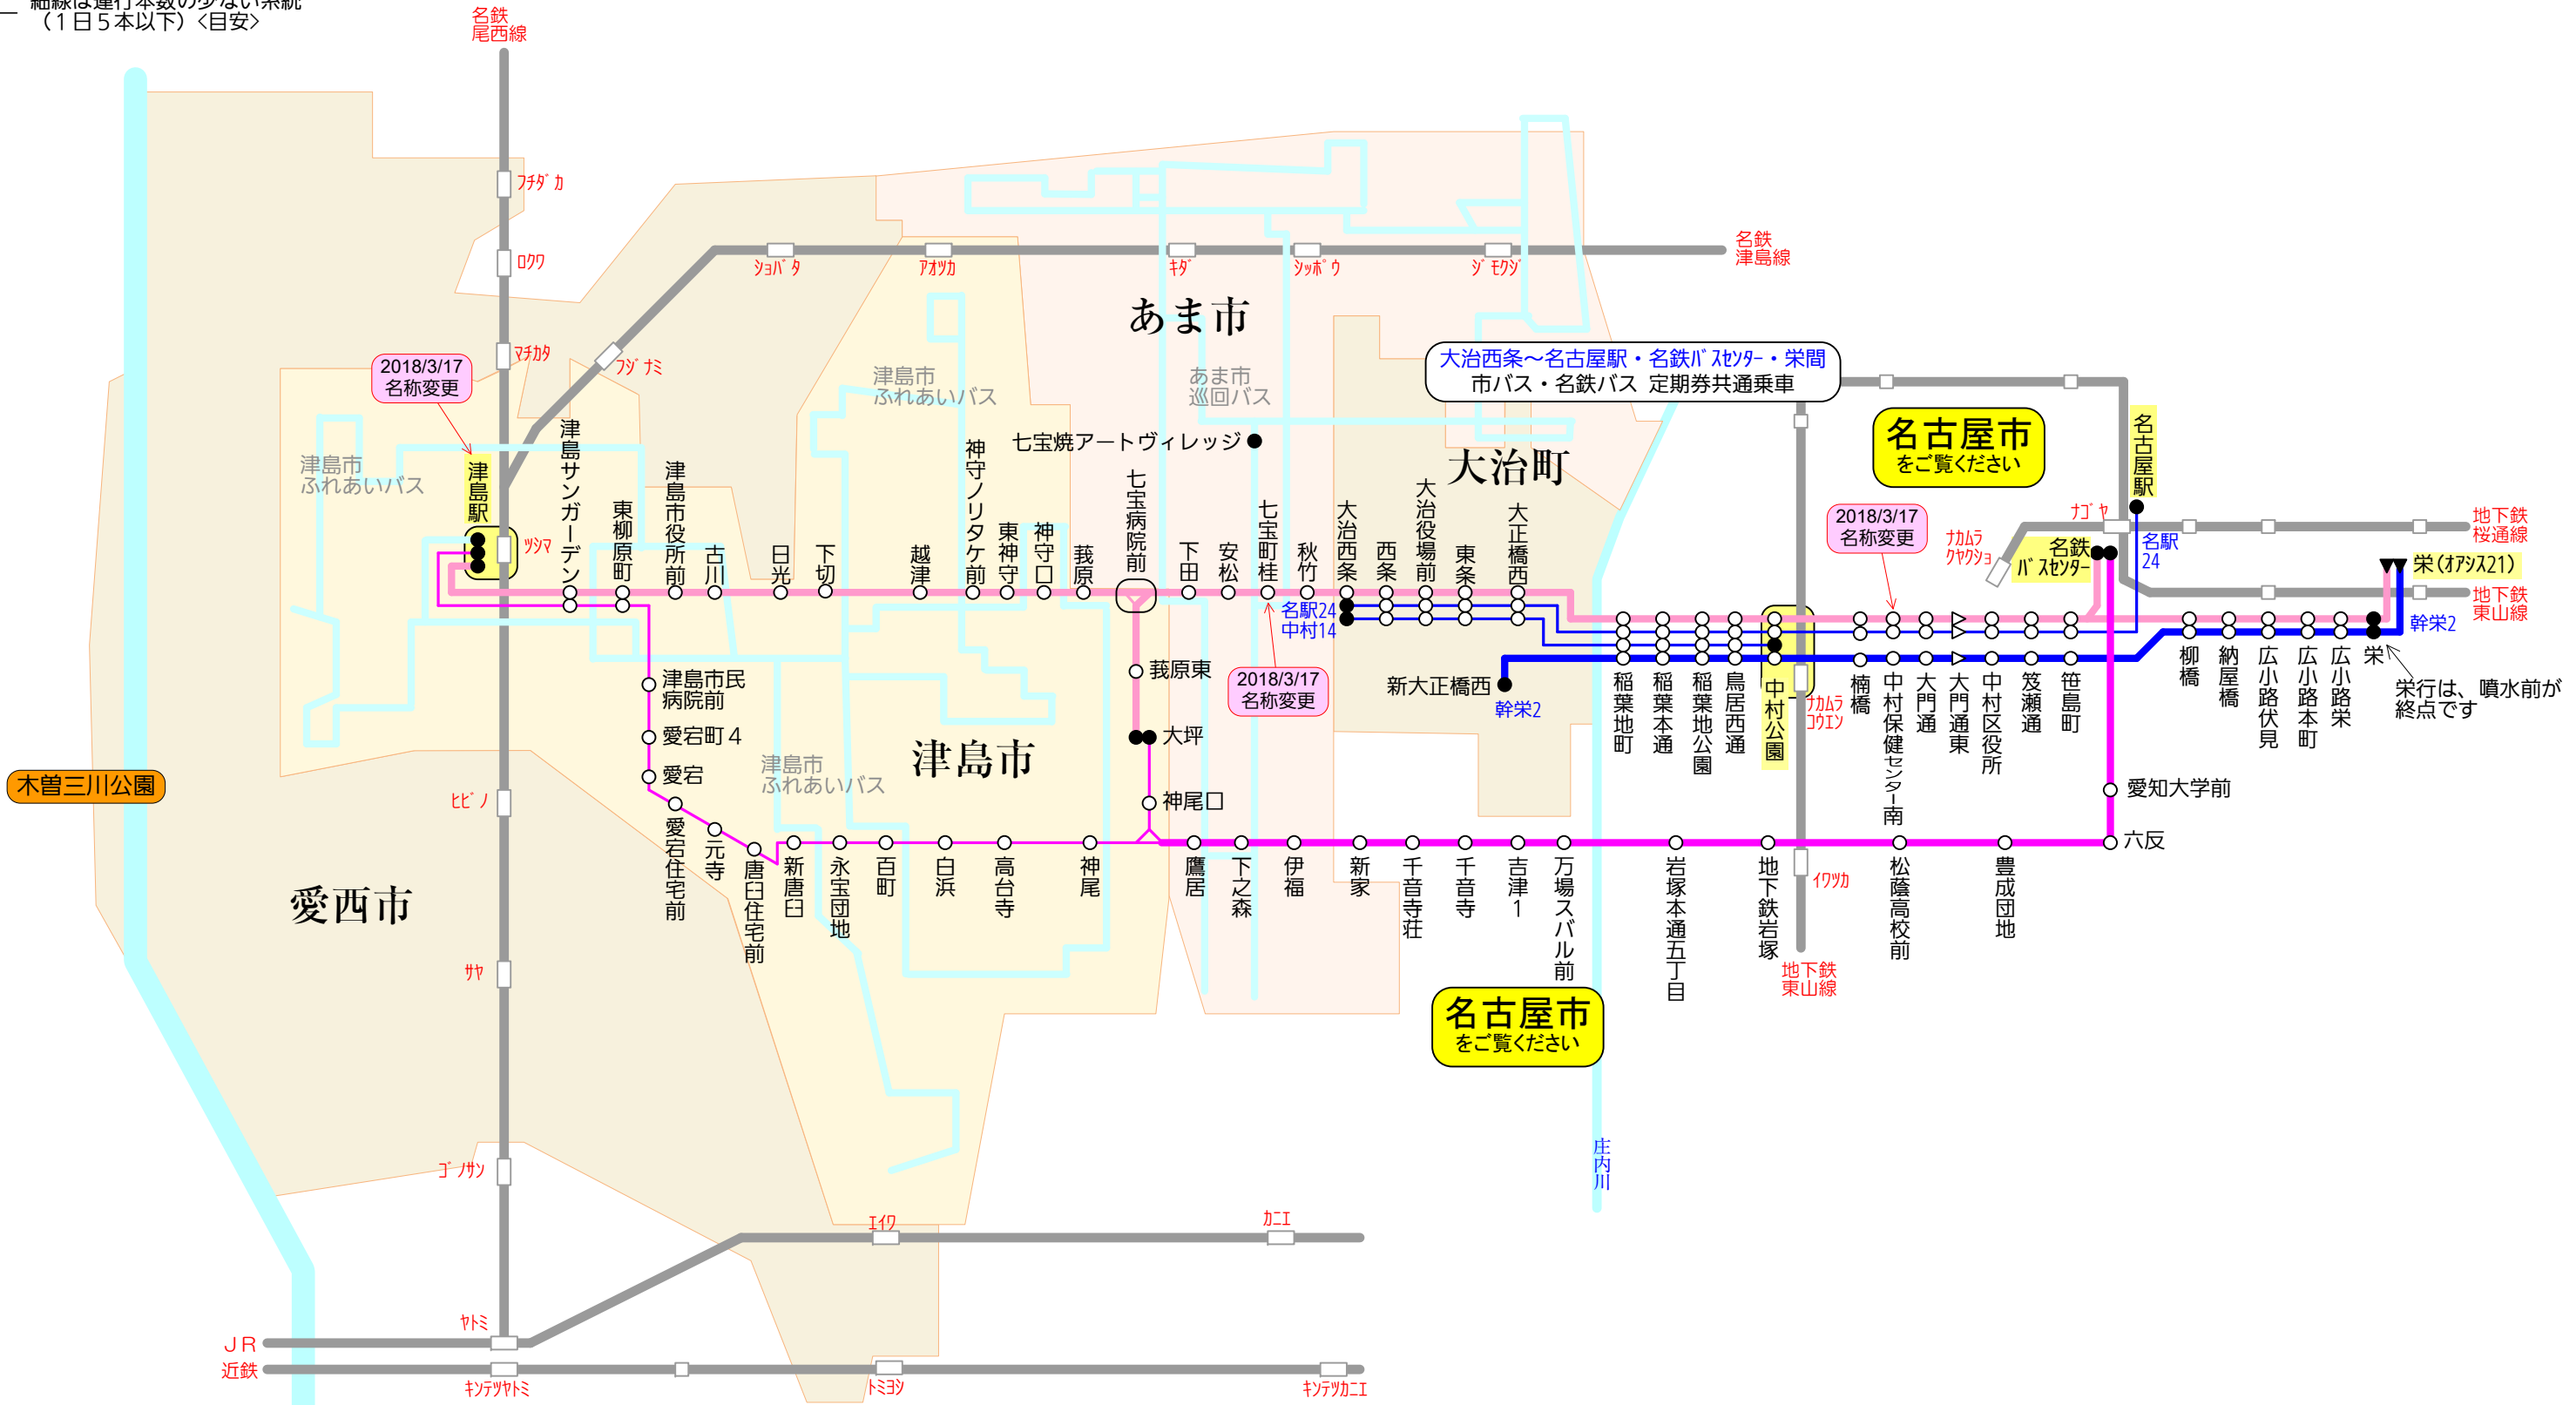

# 津島地区バス路線図

2018/3/17改訂

・愛西町巡回バス  
は掲載していません

名古屋市交通局 バス1日乗車券・ドニチエコきっぷ  
名古屋市営バス利用可

- 名鉄バス
- 名鉄バス
- 名鉄バス
- 名古屋市営バス
- 鎖線は特定日のみ運行・季節運行
- 太線は運行本数の多い系統  
(1時間あたり2本以上) <目安>
- 細線は運行本数の少ない系統  
(1日5本以下) <目安>

- 鉄道線
- 始発・終着停留所
- ▽ 片方向のみ停車の停留所

名鉄バスと市バスで停留所名が違う場合、  
市バスの停留所名は\*印で表示してあります。

2018/3/17  
名称変更

2018/3/17  
名称変更

2018/3/17  
名称変更

木曾三川公園

弥富  
をご覧ください

名古屋市  
をご覧ください

名古屋市  
をご覧ください