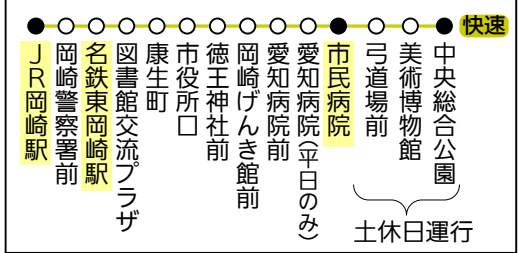

岡崎地区バス路線図

2018/4/1改訂

岡崎拠点快速バス「おかざきICイソ」 停車停留所

- 名鉄バス
- 名鉄バス 岡崎拠点快速バス「おかざきICイソ」
- 名鉄バス
- 名鉄東部交通
- 岡崎市コミュニティバス「まちバス」(概略)
- 点線は特定の便のみが運行する経路
- 鎖線は特定日のみ運行
- 乗合タクシー運行エリア

- 太線は運行本数の多い系統 (1時間あたり2本以上) <目安>
- 細線は運行本数の少ない系統 (1日5本以下) <目安>
- 片方向のみ運行
- 鉄道線
- 始発・終着停留所
- 片方向のみ停車の停留所
- 系統番号

豊田西部

ご覧ください

豊田東部

ご覧ください

豊田東部

ご覧ください

下山地区

ささゆりバス

形埜地区

乙川バス

宮崎地区

のってこバス

豊富・夏山地区

ほたるバス

安城

ご覧ください

西尾

ご覧ください

空港アクセスバス

各社で停留所名が違う場合、*印で表示してあります

名鉄バス	名鉄東部交通
・名鉄東岡崎駅	・東岡崎
・岡崎市北 ヴァクサー	・北羽根
・JR岡崎駅(西口)	・岡崎駅西口

名鉄バス・名鉄東部交通

名鉄バス manacaなど交通系ICカード利用可

名鉄東部交通 交通系ICカード利用不可