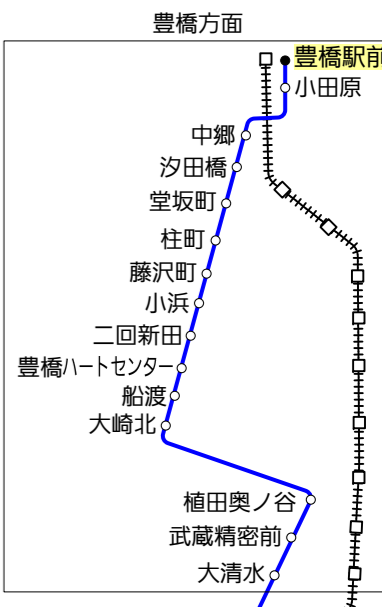

路線図ドットコム 愛知県田原市
田原市 バス路線図
 2017/4/1改訂

鉄道路線
 えき 豊橋鉄道(豊鉄)
 大学・短期大学
 高校

バス路線
 <豊鉄バス>
 伊良湖本線
 伊良湖支線
 <コミュニティバス>
 ぐるりんバス 市街地東線
 ぐるりんバス 市街地西線
 ぐるりんバス 童浦線
 ぐるりんバス 野田線
 ぐるりんミニバス 表浜線
 ぐるりんミニバス 高松線
 ぐるりんミニバス 中山線
 ぐるりんミニバス 八王子線

片方向のみ運行
 △ 片方向のみ停車の停留所
 ● 主な起点・終点停留所
 線の太さは運行本数の目安です
 太線 おおむね1時間2本以上
 中線 1日10本以上
 細線 1日3本以上
 点線 1日2本以下
 フリー降車区間
 (停留所以外でも降車可能)

ぐるりんバス、ぐるりんミニバス情報

運賃
 ・ぐるりんバス市街地東・西線、野田線 100円
 ・ぐるりんバス童浦線・ぐるりんミニバス 200円
 ・回数券・定期券あり

運行日
 毎日
 ・八王子線は月・火・水・金・土曜日運行

運行時間帯
 6 9 12 15 17 20時

豊鉄バス

 出口 入口
 支払いは降りる時
 (ICカード利用不可)

豊橋
 をご覧ください

2017/4/1から名称変更

2017/4/1から名称変更

2017/4/1 新設停留所