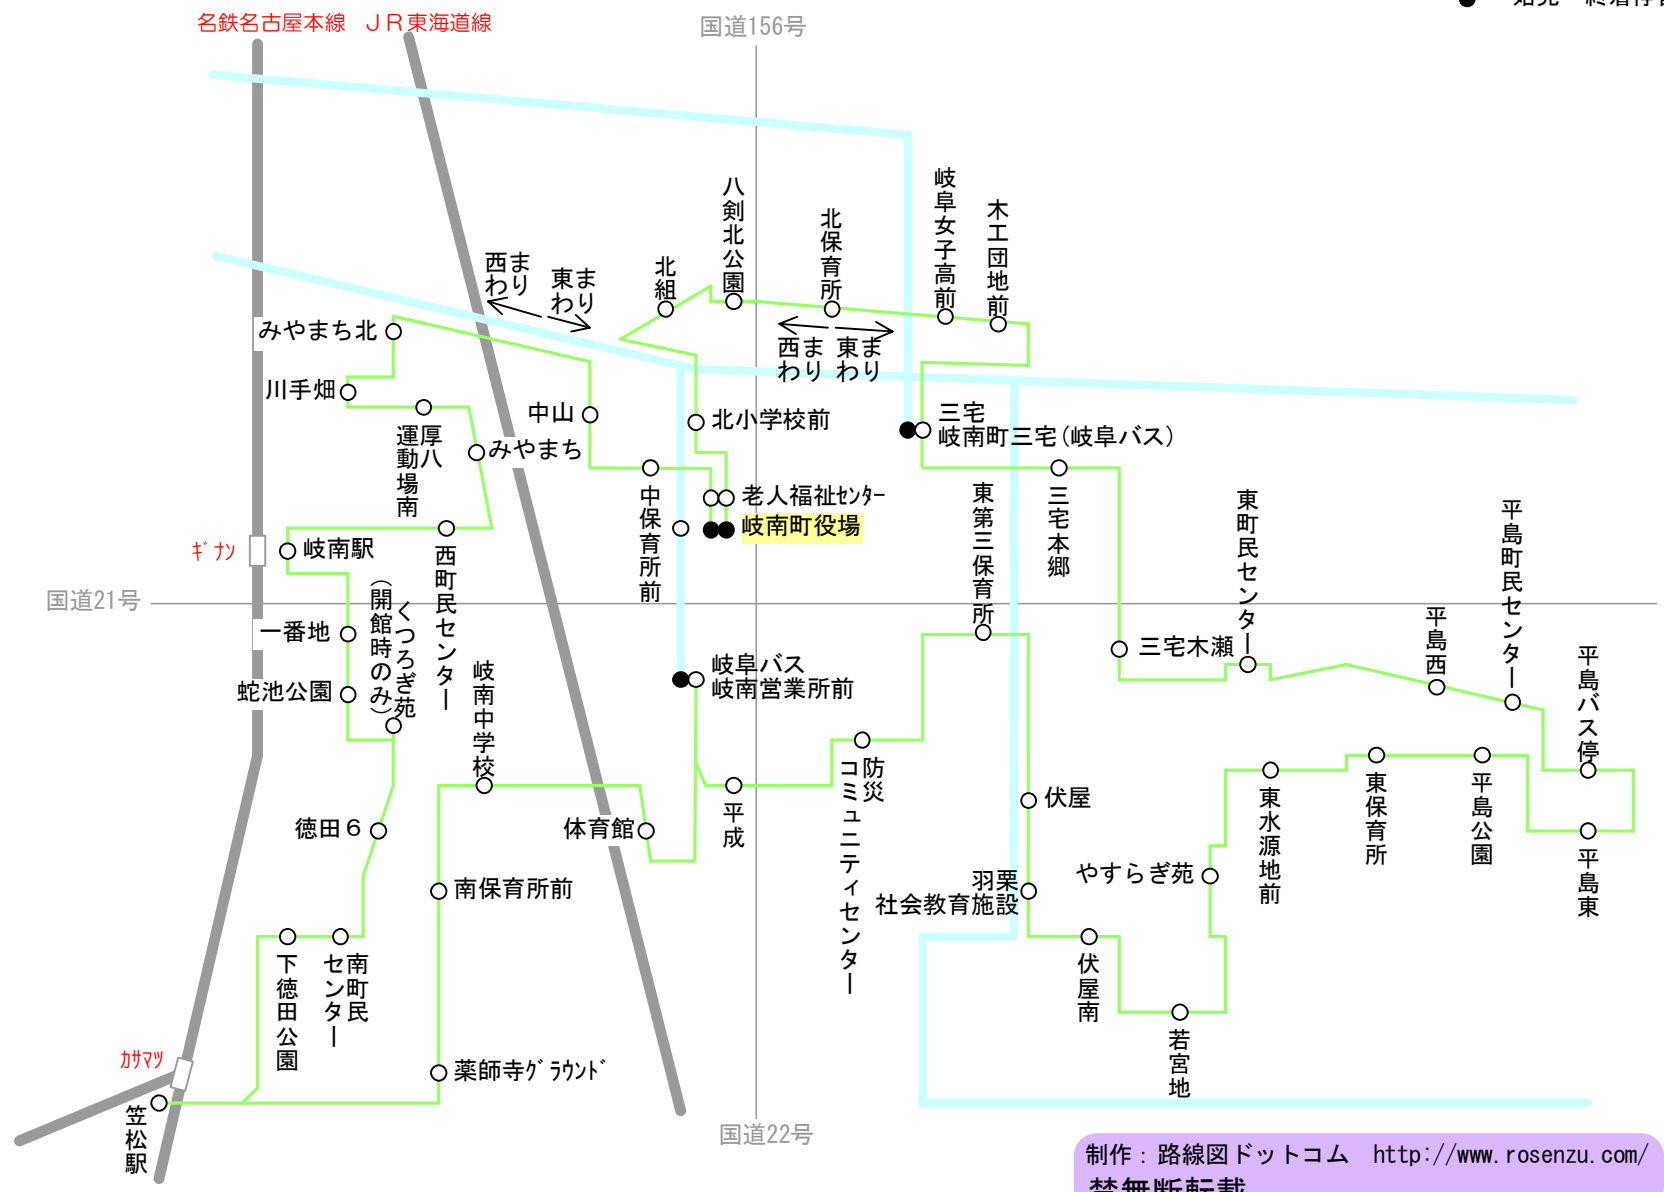

岐南町巡回バス「にじバス」路線図 2004. 10. 1

乗車料金
100円
就学前のこども、75歳以上(町民)無料

- にじバス
- 岐阜バス(概略)
- 鉄道線
- 始発・終着停留所

制作：路線図ドットコム <http://www.rosenzu.com/>
禁無断転載