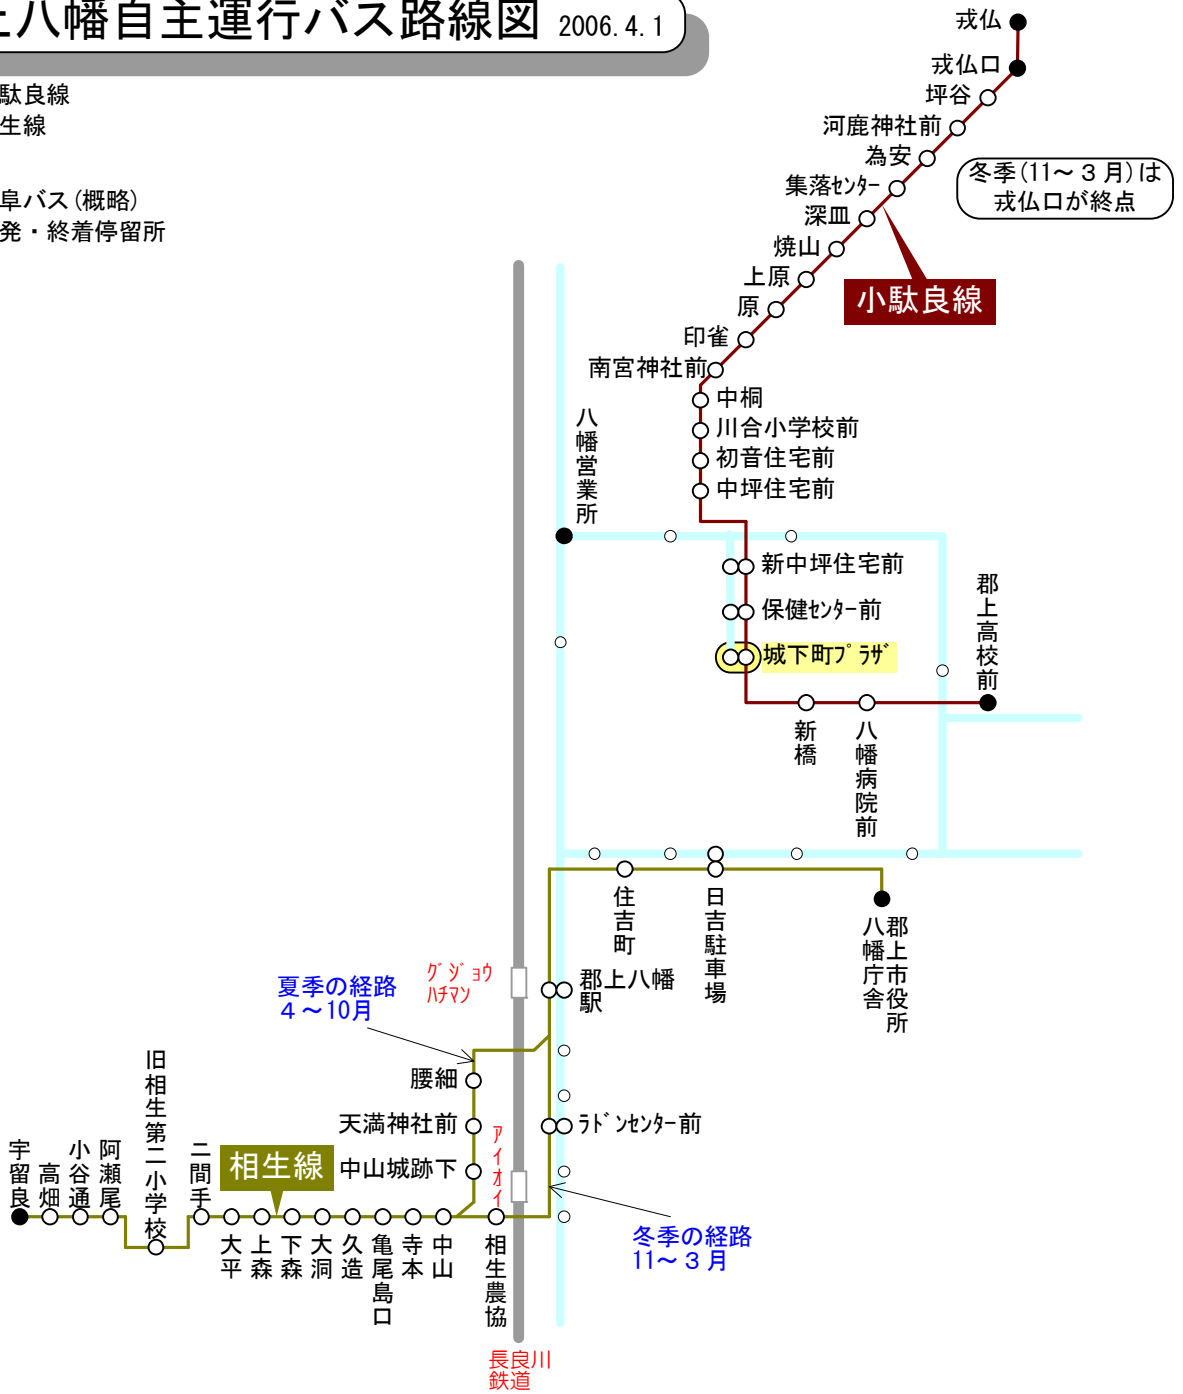

# 郡上八幡自主運行バス路線図 2006.4.1

- 小駄良線
- 相生線
- 岐阜バス(概略)
- 始発・終着停留所

制作：路線図ドットコム <http://www.rosenzu.com/>  
禁無断転載