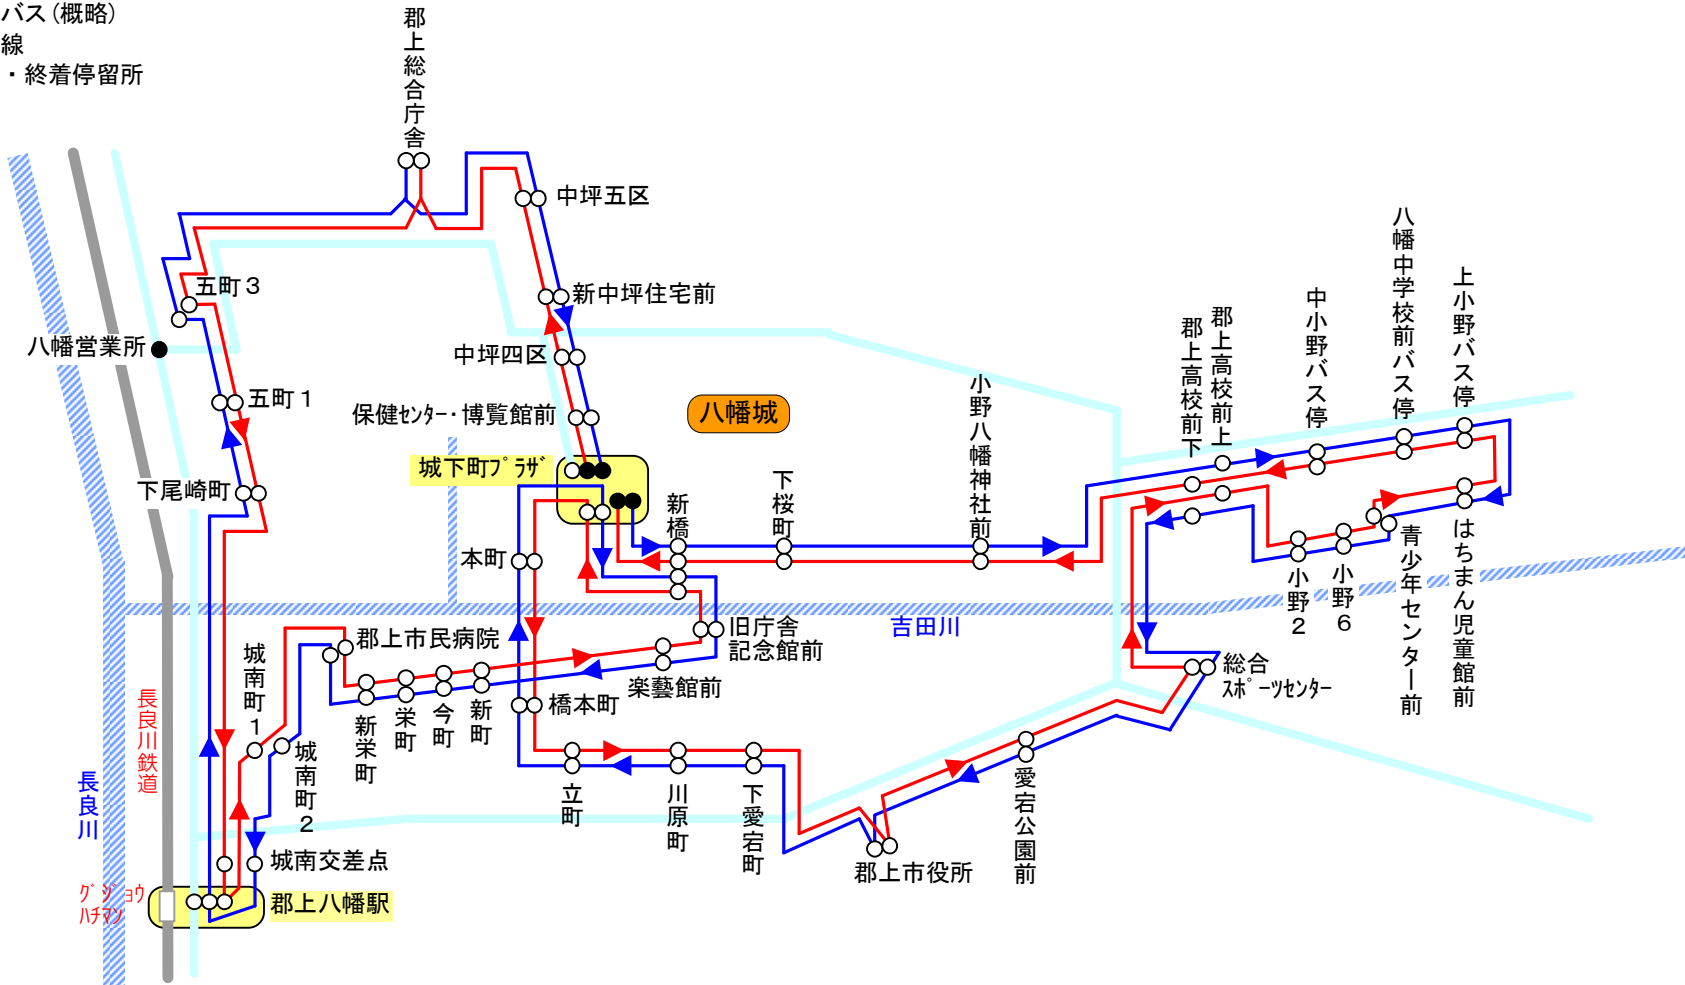

# 郡上八幡コミュニティバス「まめバス」路線図 2006. 4. 1

- 赤ルート
- 青ルート
- 岐阜バス(概略)
- 鉄道線
- 始発・終着停留所

制作：路線図ドットコム <http://www.rosenzu.com/>  
 禁無断転載