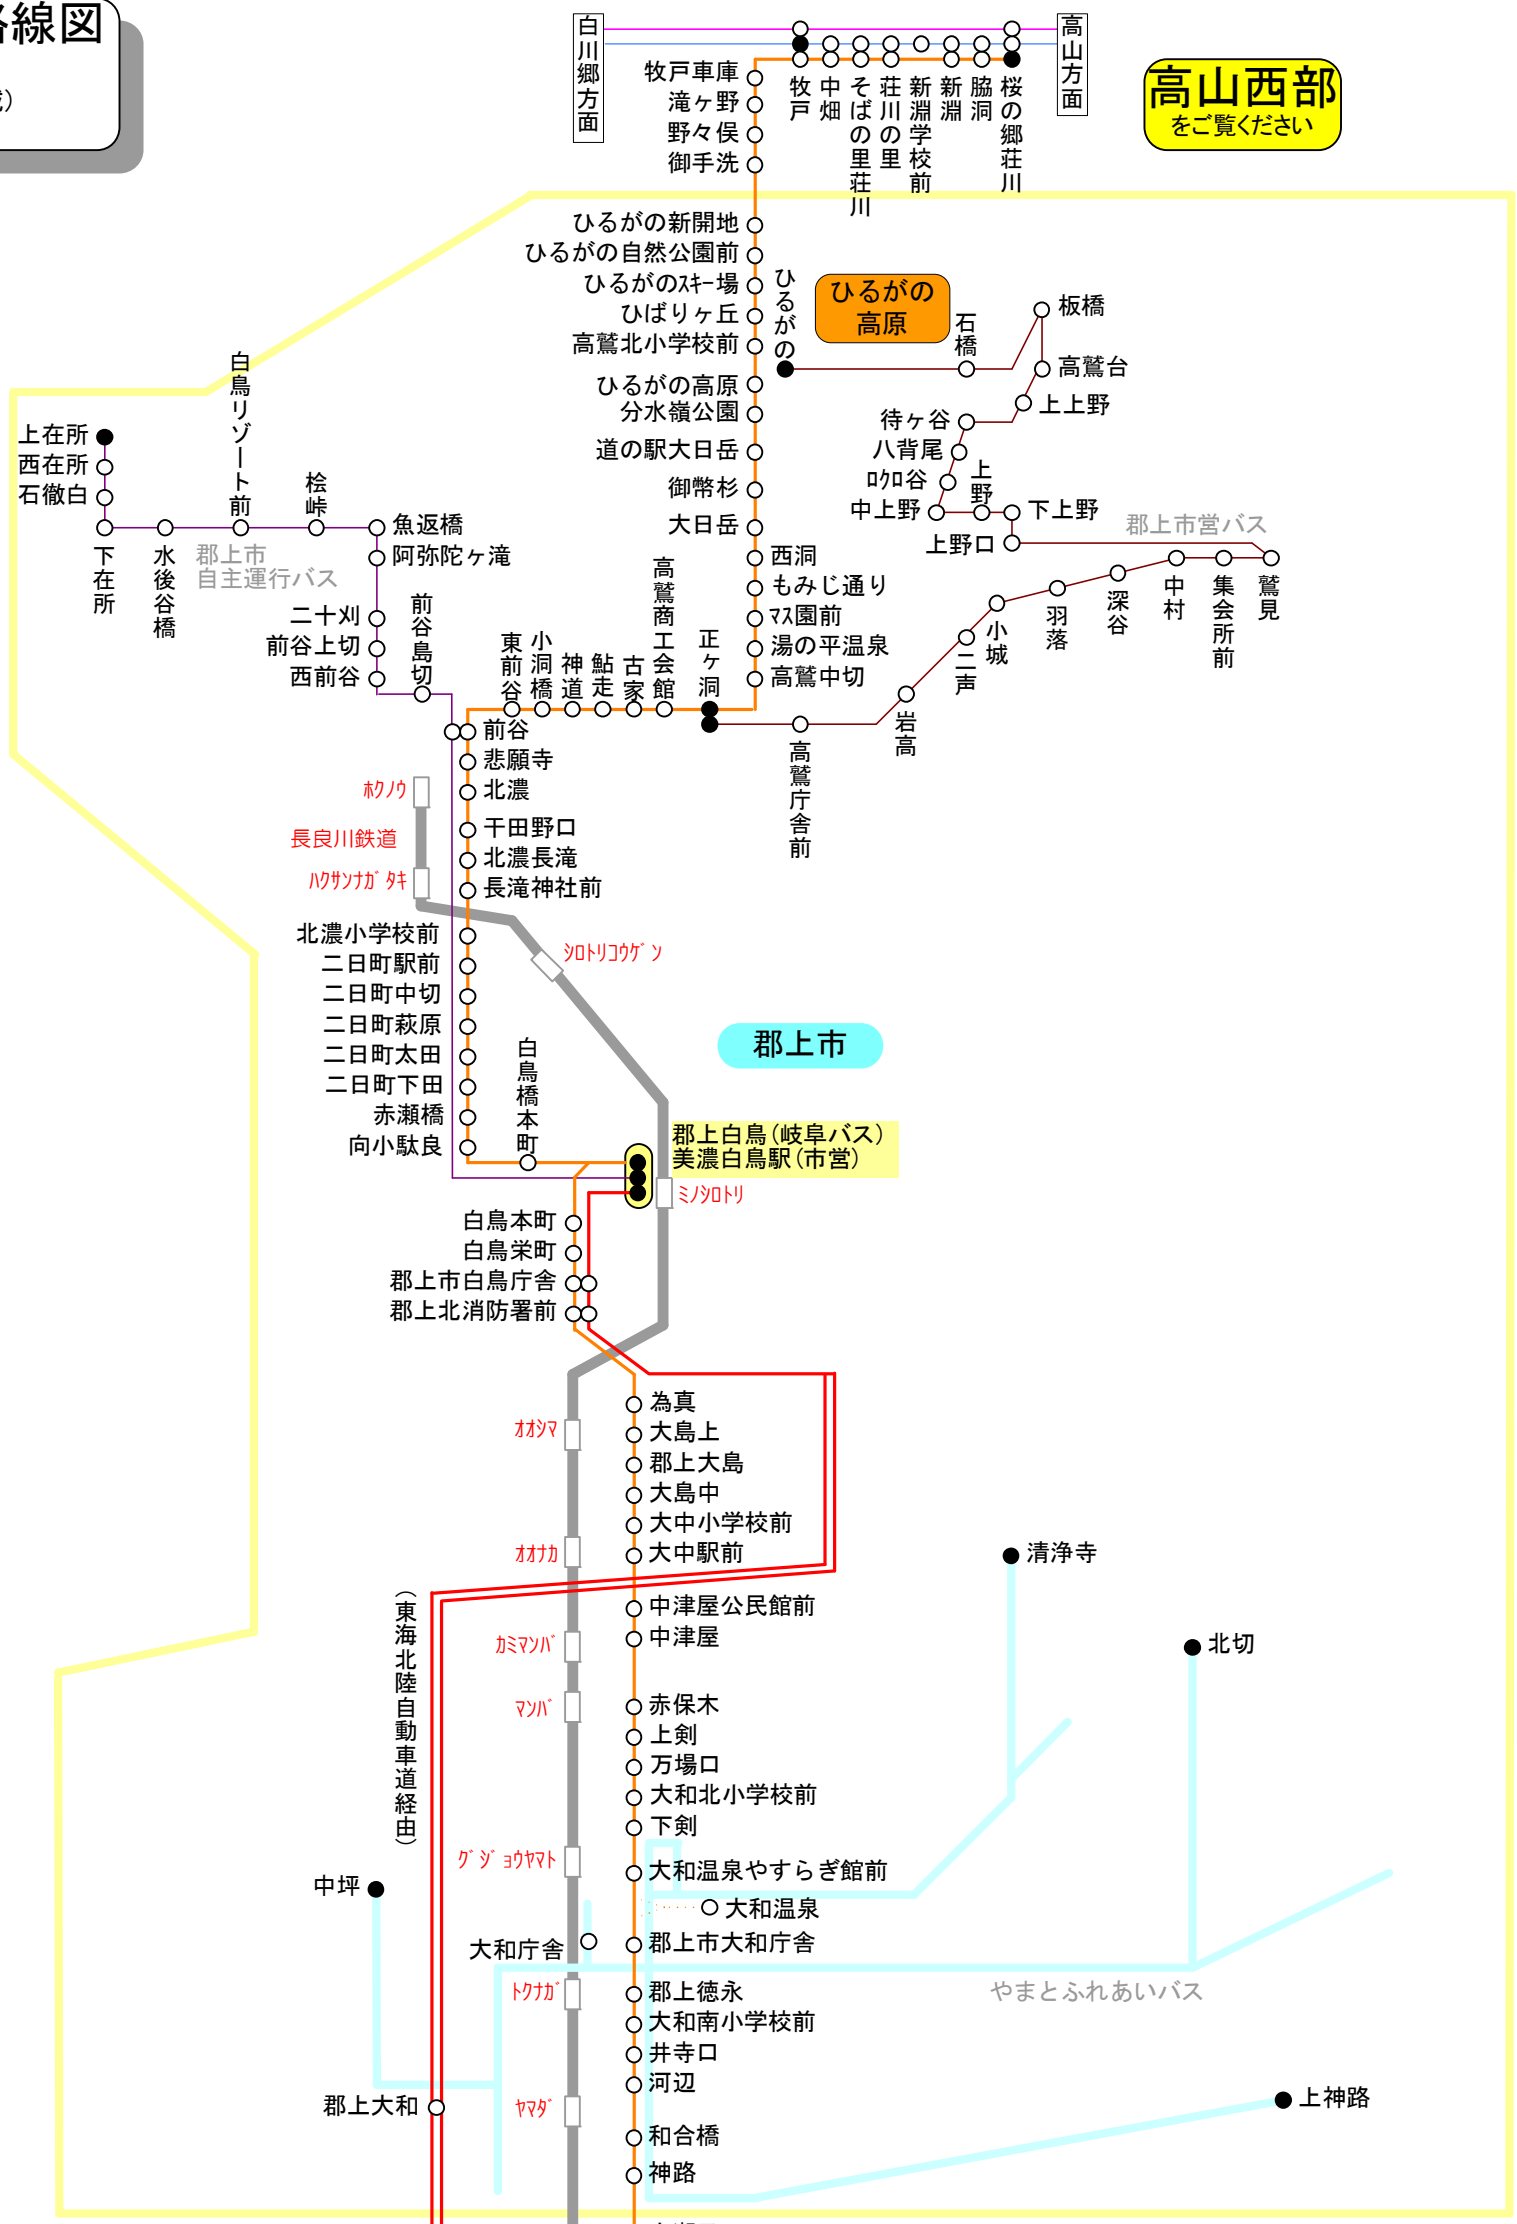

# 郡上市北部地区バス路線図

2006. 4. 1  
(郡上市 白鳥・大和・高鷲地域)  
2007. 3. 29 停車停留所追加

**高山西部**  
をご覧ください

- 岐阜バス(高速バス)
- 岐阜バス
- 岐阜バス
- 濃飛バス
- 濃飛バス(特急バス)
- 郡上市営バス
- 郡上市自主運行バス
- やまとふれあいバス(概略)
- 細線は運行本数の少ない系統(1日5本以下)〈目安〉
- 二重線は高速道路を通行
- 鉄道路線
- 始発・終着停留所
- 枠外は該当する路線図を参照してください

## 高速バス路線図

**郡上南部**  
をご覧ください