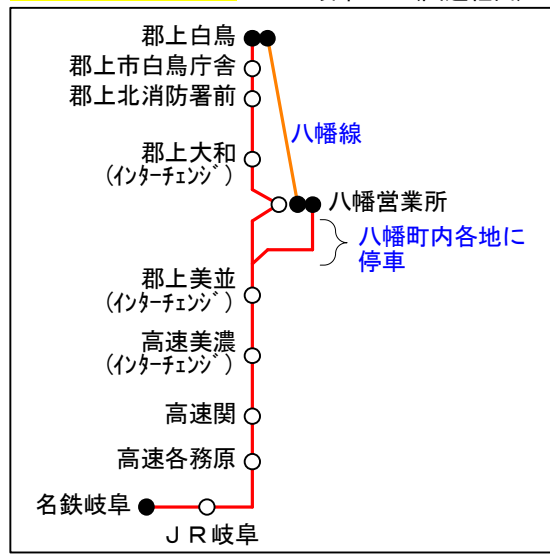

# 郡上市北部地区バス路線図

2006. 4. 1  
(郡上市 白鳥・大和・高鷲地域)  
2007. 3. 29 停車停留所追加

**高山西部**  
をご覧ください

- 岐阜バス(高速バス)
- 岐阜バス
- 岐阜バス
- 濃飛バス
- 濃飛バス(特急バス)
- 郡上市営バス
- 郡上市自主運行バス
- やまとふれあいバス(概略)
- 細線は運行本数の少ない系統(1日5本以下)〈目安〉
- 二重線は高速道路を通行
- 鉄道路線
- 始発・終着停留所
- 枠外は該当する路線図を参照してください

## 高速バス路線図

**郡上南部**  
をご覧ください