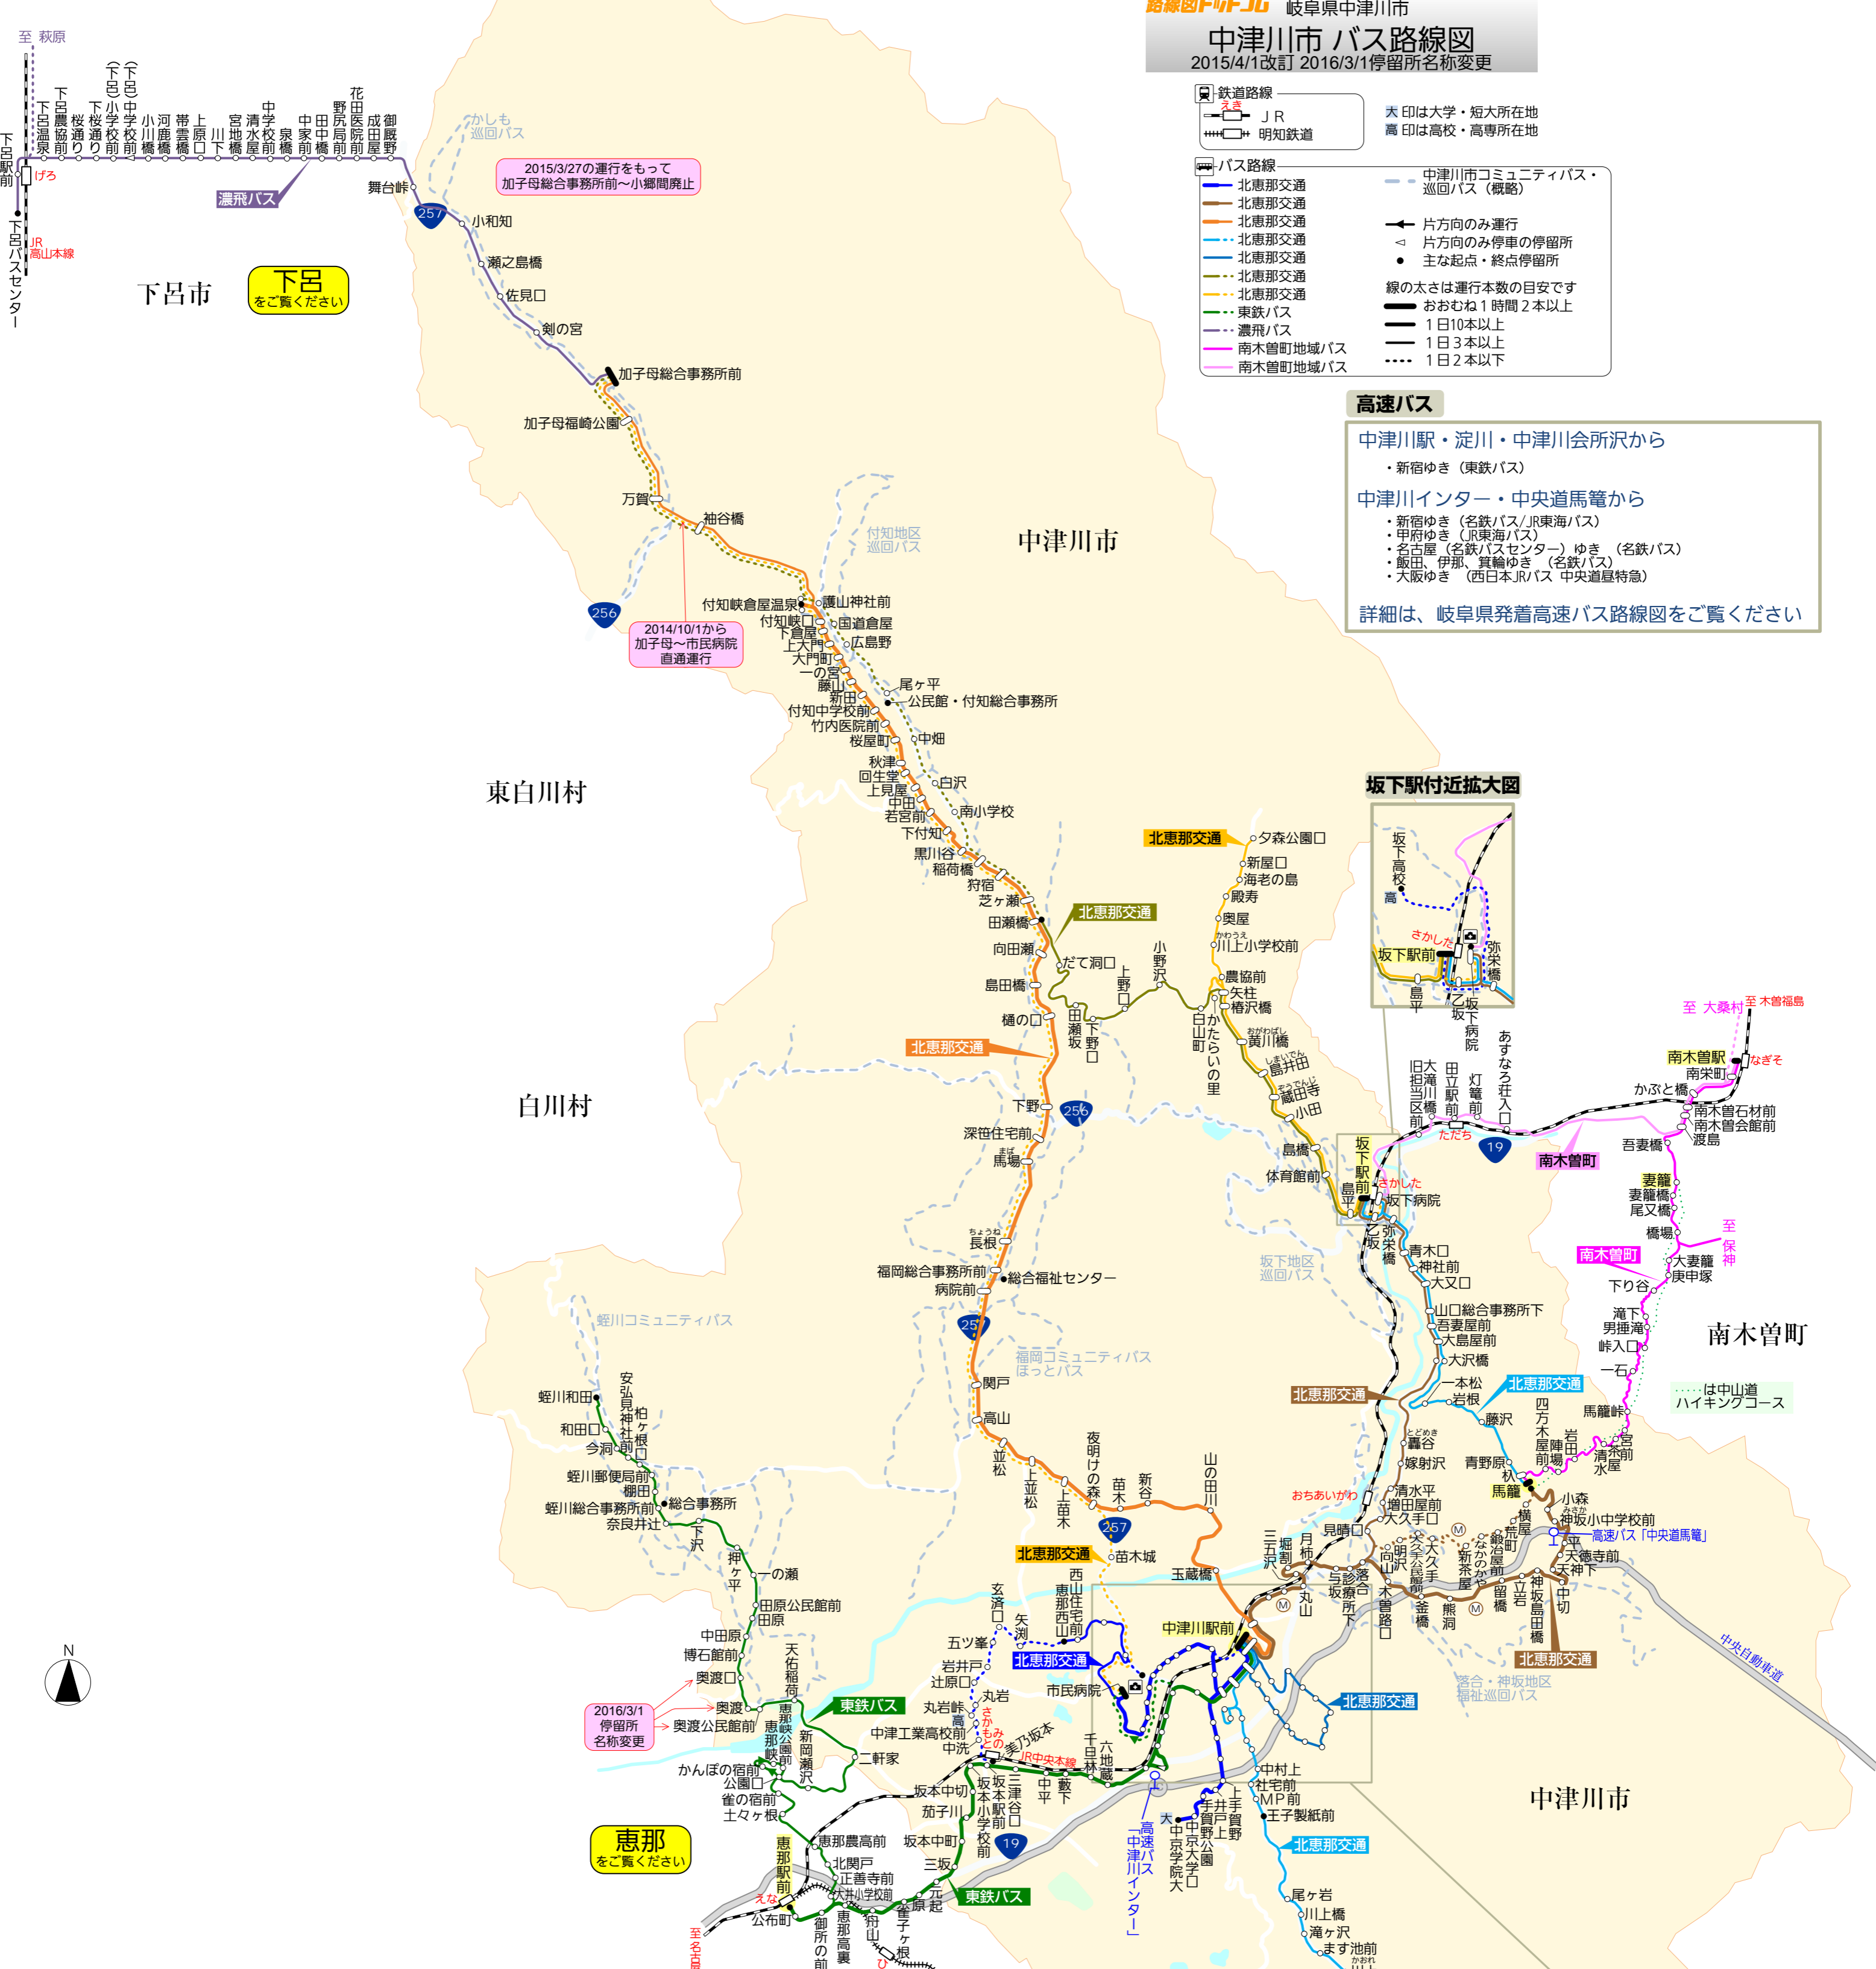

中津川市 バス路線図

2015/4/1改訂 2016/3/1停留所名称変更

- 鉄道路線
 - JR
 - 明知鉄道
- バス路線
 - 北恵那交通
 - 北恵那交通
 - 北恵那交通
 - 北恵那交通
 - 北恵那交通
 - 北恵那交通
 - 東鉄バス
 - 濃飛バス
 - 南木曾町地域バス
 - 南木曾町地域バス

大印は大学・短大所在地
高印は高校・高専所在地

- 中津川市コミュニティバス・巡回バス（概略）
- 片方向のみ運行
- 片方向のみ停車の停留所
- 主な起点・終点停留所
- 線の太さは運行本数の目安です
 - おおむね1時間2本以上
 - 1日10本以上
 - 1日3本以上
 - 1日2本以下

高速バス

中津川駅・淀川・中津川会所沢から

- ・新宿ゆき（東鉄バス）

中津川インター・中央道馬籠から

- ・新宿ゆき（名鉄バス/JR東海バス）
- ・甲府ゆき（JR東海バス）
- ・名古屋（名鉄バスセンター）ゆき（名鉄バス）
- ・飯田・伊那・真輪ゆき（名鉄バス）
- ・大阪ゆき（西日本JRバス 中央道屋特急）

詳細は、岐阜県発着高速バス路線図をご覧ください

坂下駅付近拡大図

中心部拡大図