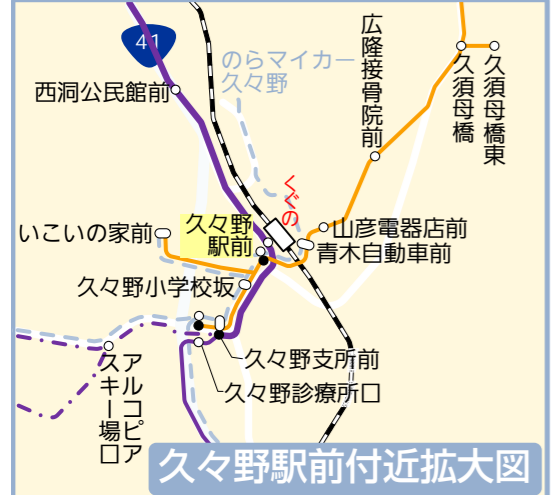

路線図ドットコム 岐阜県高山市(久々野・一之宮・朝日・高根地域)
高山市南部バス路線図
 2012/5/1改正

高根～朝日線、朝日～久々野線以外の「のらマイカー」は
 主要停留所のみ記載

- バス路線
- 濃飛バス
 - おんたけ交通
 - 高山市 のらマイカー 高根～朝日線
 - 高山市 のらマイカー 朝日～久々野線
 - 高山市 のらマイカー
- 片方向のみ運行
 片方向のみ停車の停留所
 主な起点・終点停留所
- 線の太さは運行本数の目安です
- おおむね1時間2本以上
 - 1日10本以上
 - 1日3本以上
 - 1日2本以下
 - 季節運行

高山市
(中心部)
 高山中心部を
 ご覧ください

高山市
(一之宮地域)

高山市
(朝日地域)

高山市
(高根地域)

高山市
(久々野地域)

下呂市
 下呂市を
 ご覧ください

木曽町

特急バス路線図