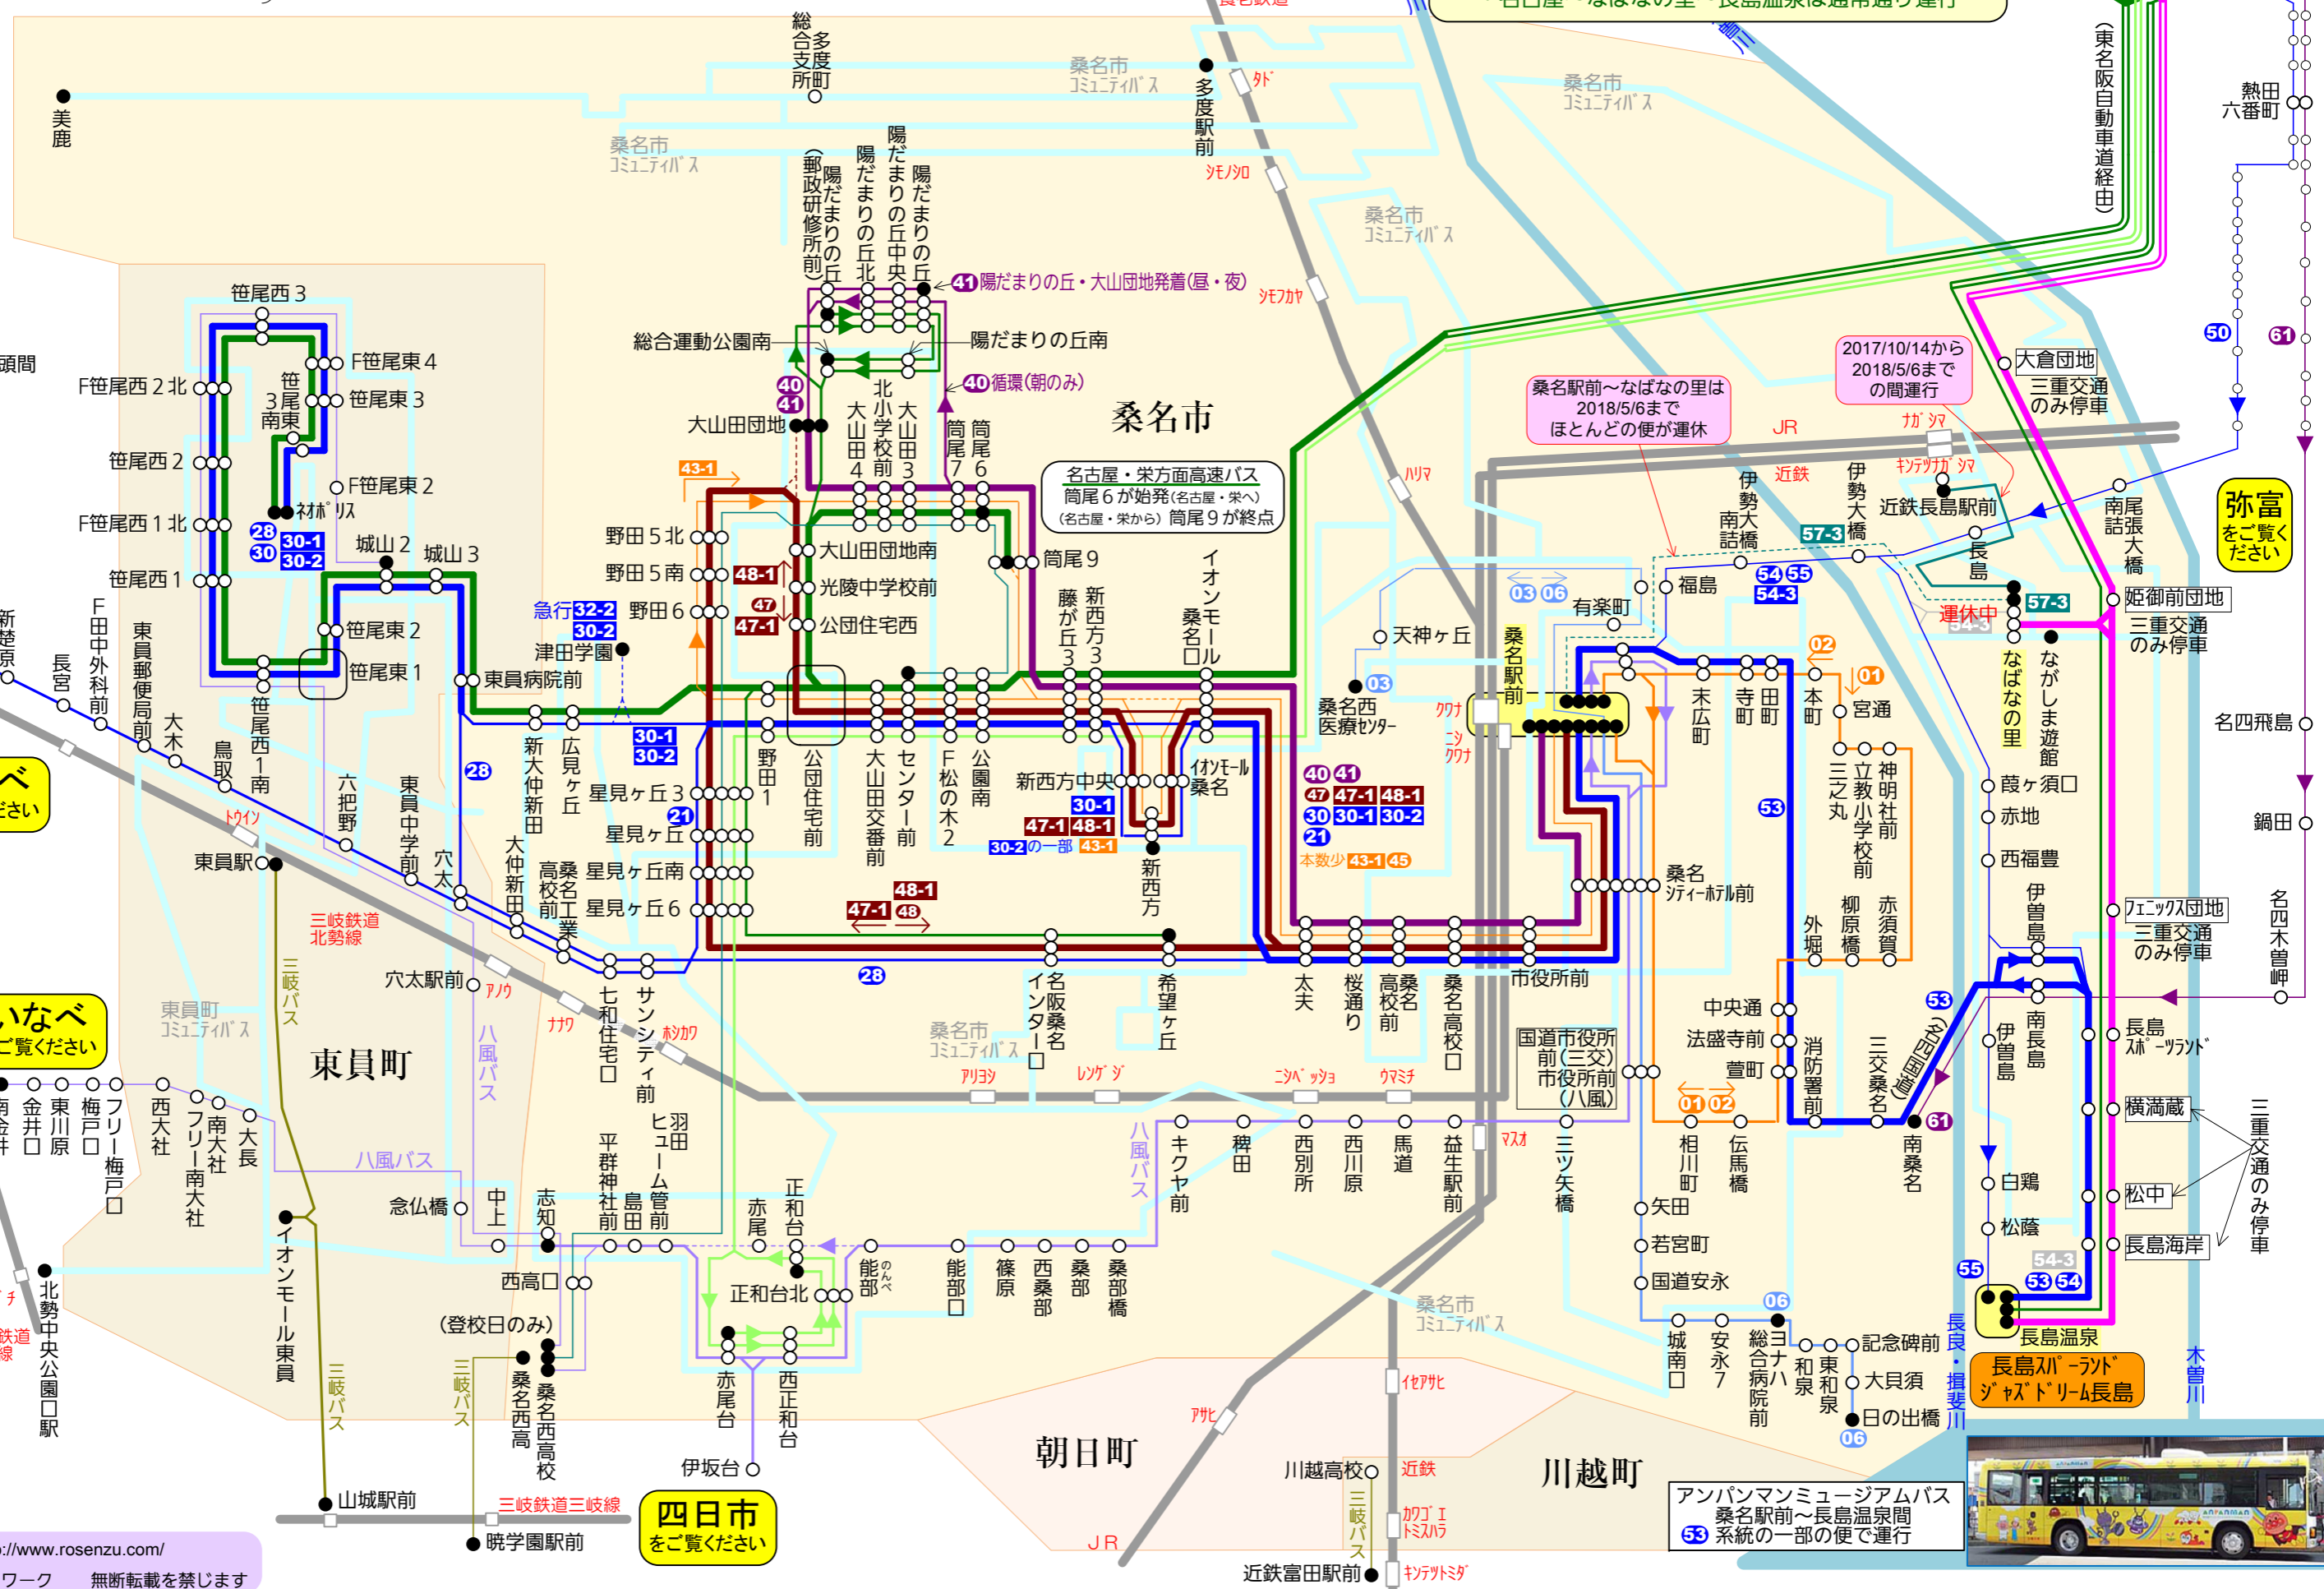

# 桑名・長島地区バス路線図

2017/10/14改訂

- 長島温泉高速バス(名鉄バス・三重交通)
- 三重交通(高速バス)
- 三重交通(高速バス)

- 八風バス
- 三岐バス
- 三重交通
- 30 30-1 系統番号

- 太線は運行本数の多い系統 (1時間あたり2本以上) <目安>
- 細線は運行本数の少ない系統 (1日5本以下) <目安>
- 点線は特定の便のみが運行する経路
- 破線は特定日のみ運行・季節運行
- 二重線は高速道路を通行
- 片方向のみ運行

- 桑名市コミュニティバス(概略)
- 東員町コミュニティバス(概略)
- 鉄道線
- 始発・終着停留所
- ▽ 片方向のみ停車の停留所
- Fは「フリー」と読みます

**「なばなの里」アクセス変更**  
 ウインターイルミネーション期間中  
 (2017/10/14~2018/5/6) は、  
 ・近鉄長島駅前~なばなの里間を運行  
 ・桑名駅前~なばなの里はほとんどの便が運休  
 ・名古屋~なばなの里~長島温泉は通常通り運行

## 空港アクセスバス

桑名・長島温泉~金城ふ頭間の利用もできます

**いなべ** をご覧ください

三岐バス イオンモール東員

入口 出口  
支払いは乗車時  
WAON利用可

三岐バス イオンモール東員

入口 出口  
支払いは乗車時  
WAON利用可

弥富 をご覧ください