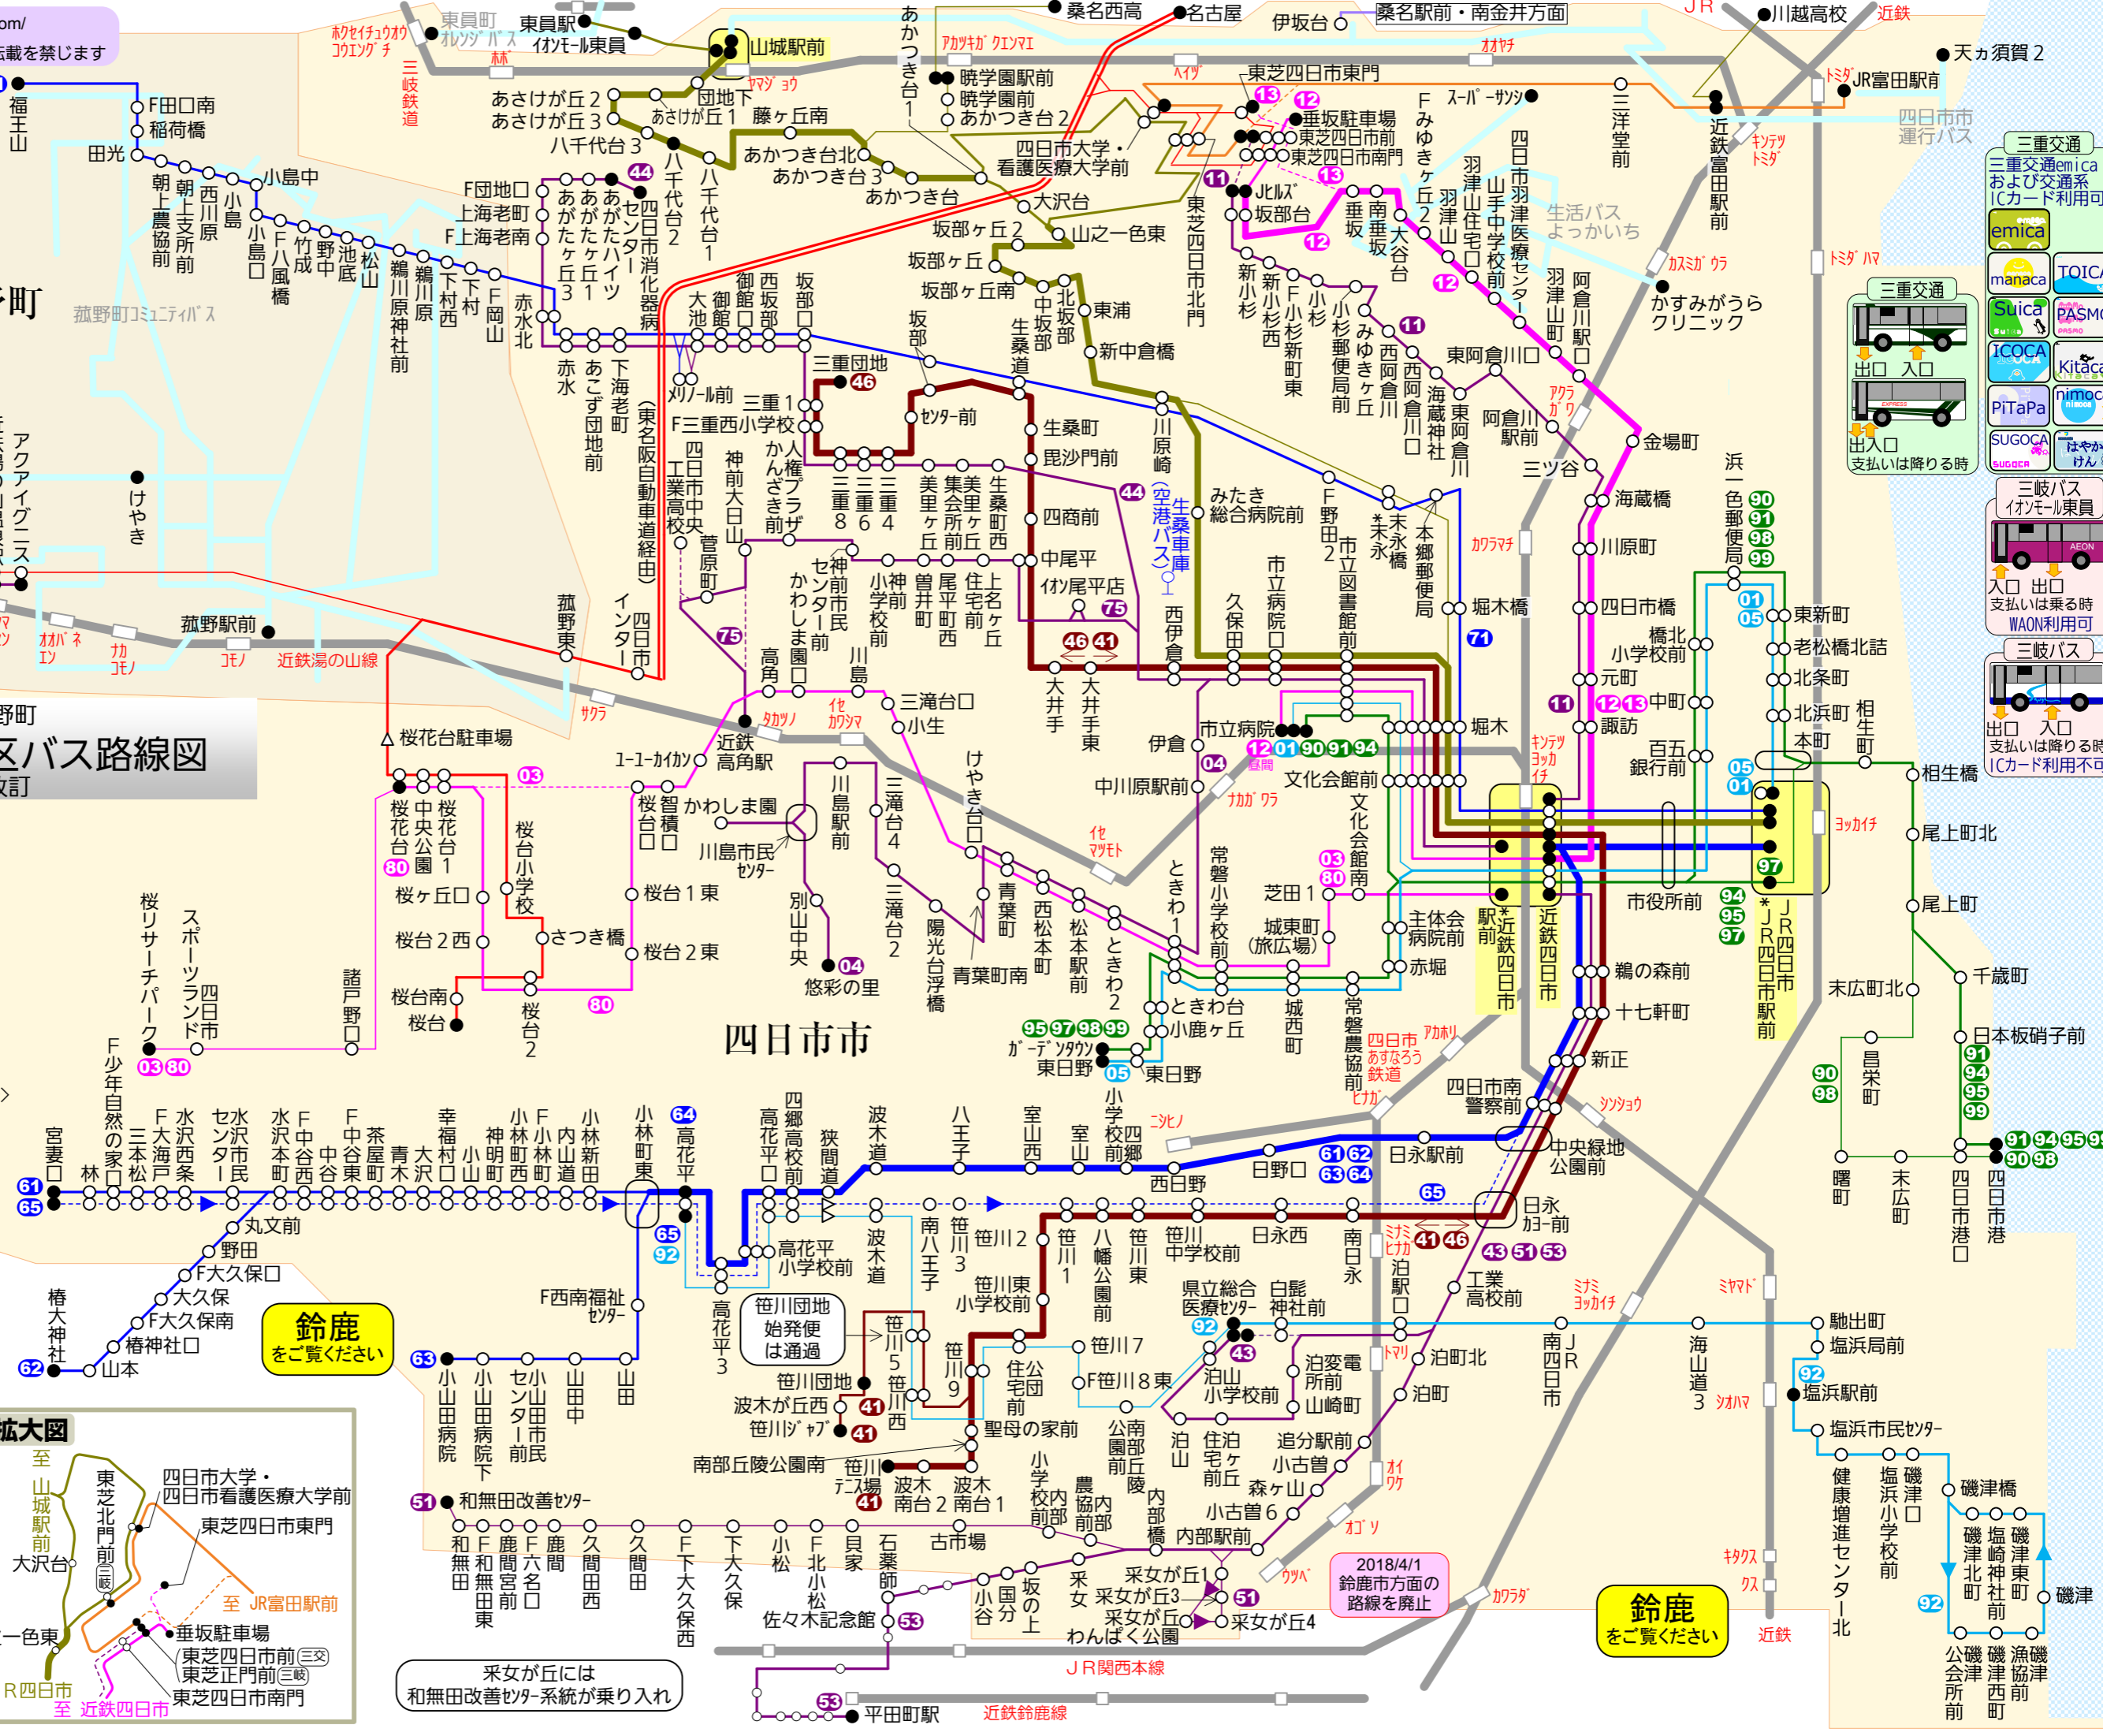

空港アクセスバス

四日市市・菰野地区バス路線図 2018/4/1改訂

- Legend for bus routes: 三重交通 (高速バス), 三重交通 (系統番号), 三岐バス, 八風バス, etc.

鈴鹿 をご覧ください

鈴鹿 をご覧ください

Information box for IC cards (emica, TOICA, Suica, etc.) and bus services (三重交通, 三岐バス).

采女が丘には 和無田改善セツ-系統が乗り入れ

2018/4/1 鈴鹿市方面の 路線を廃止