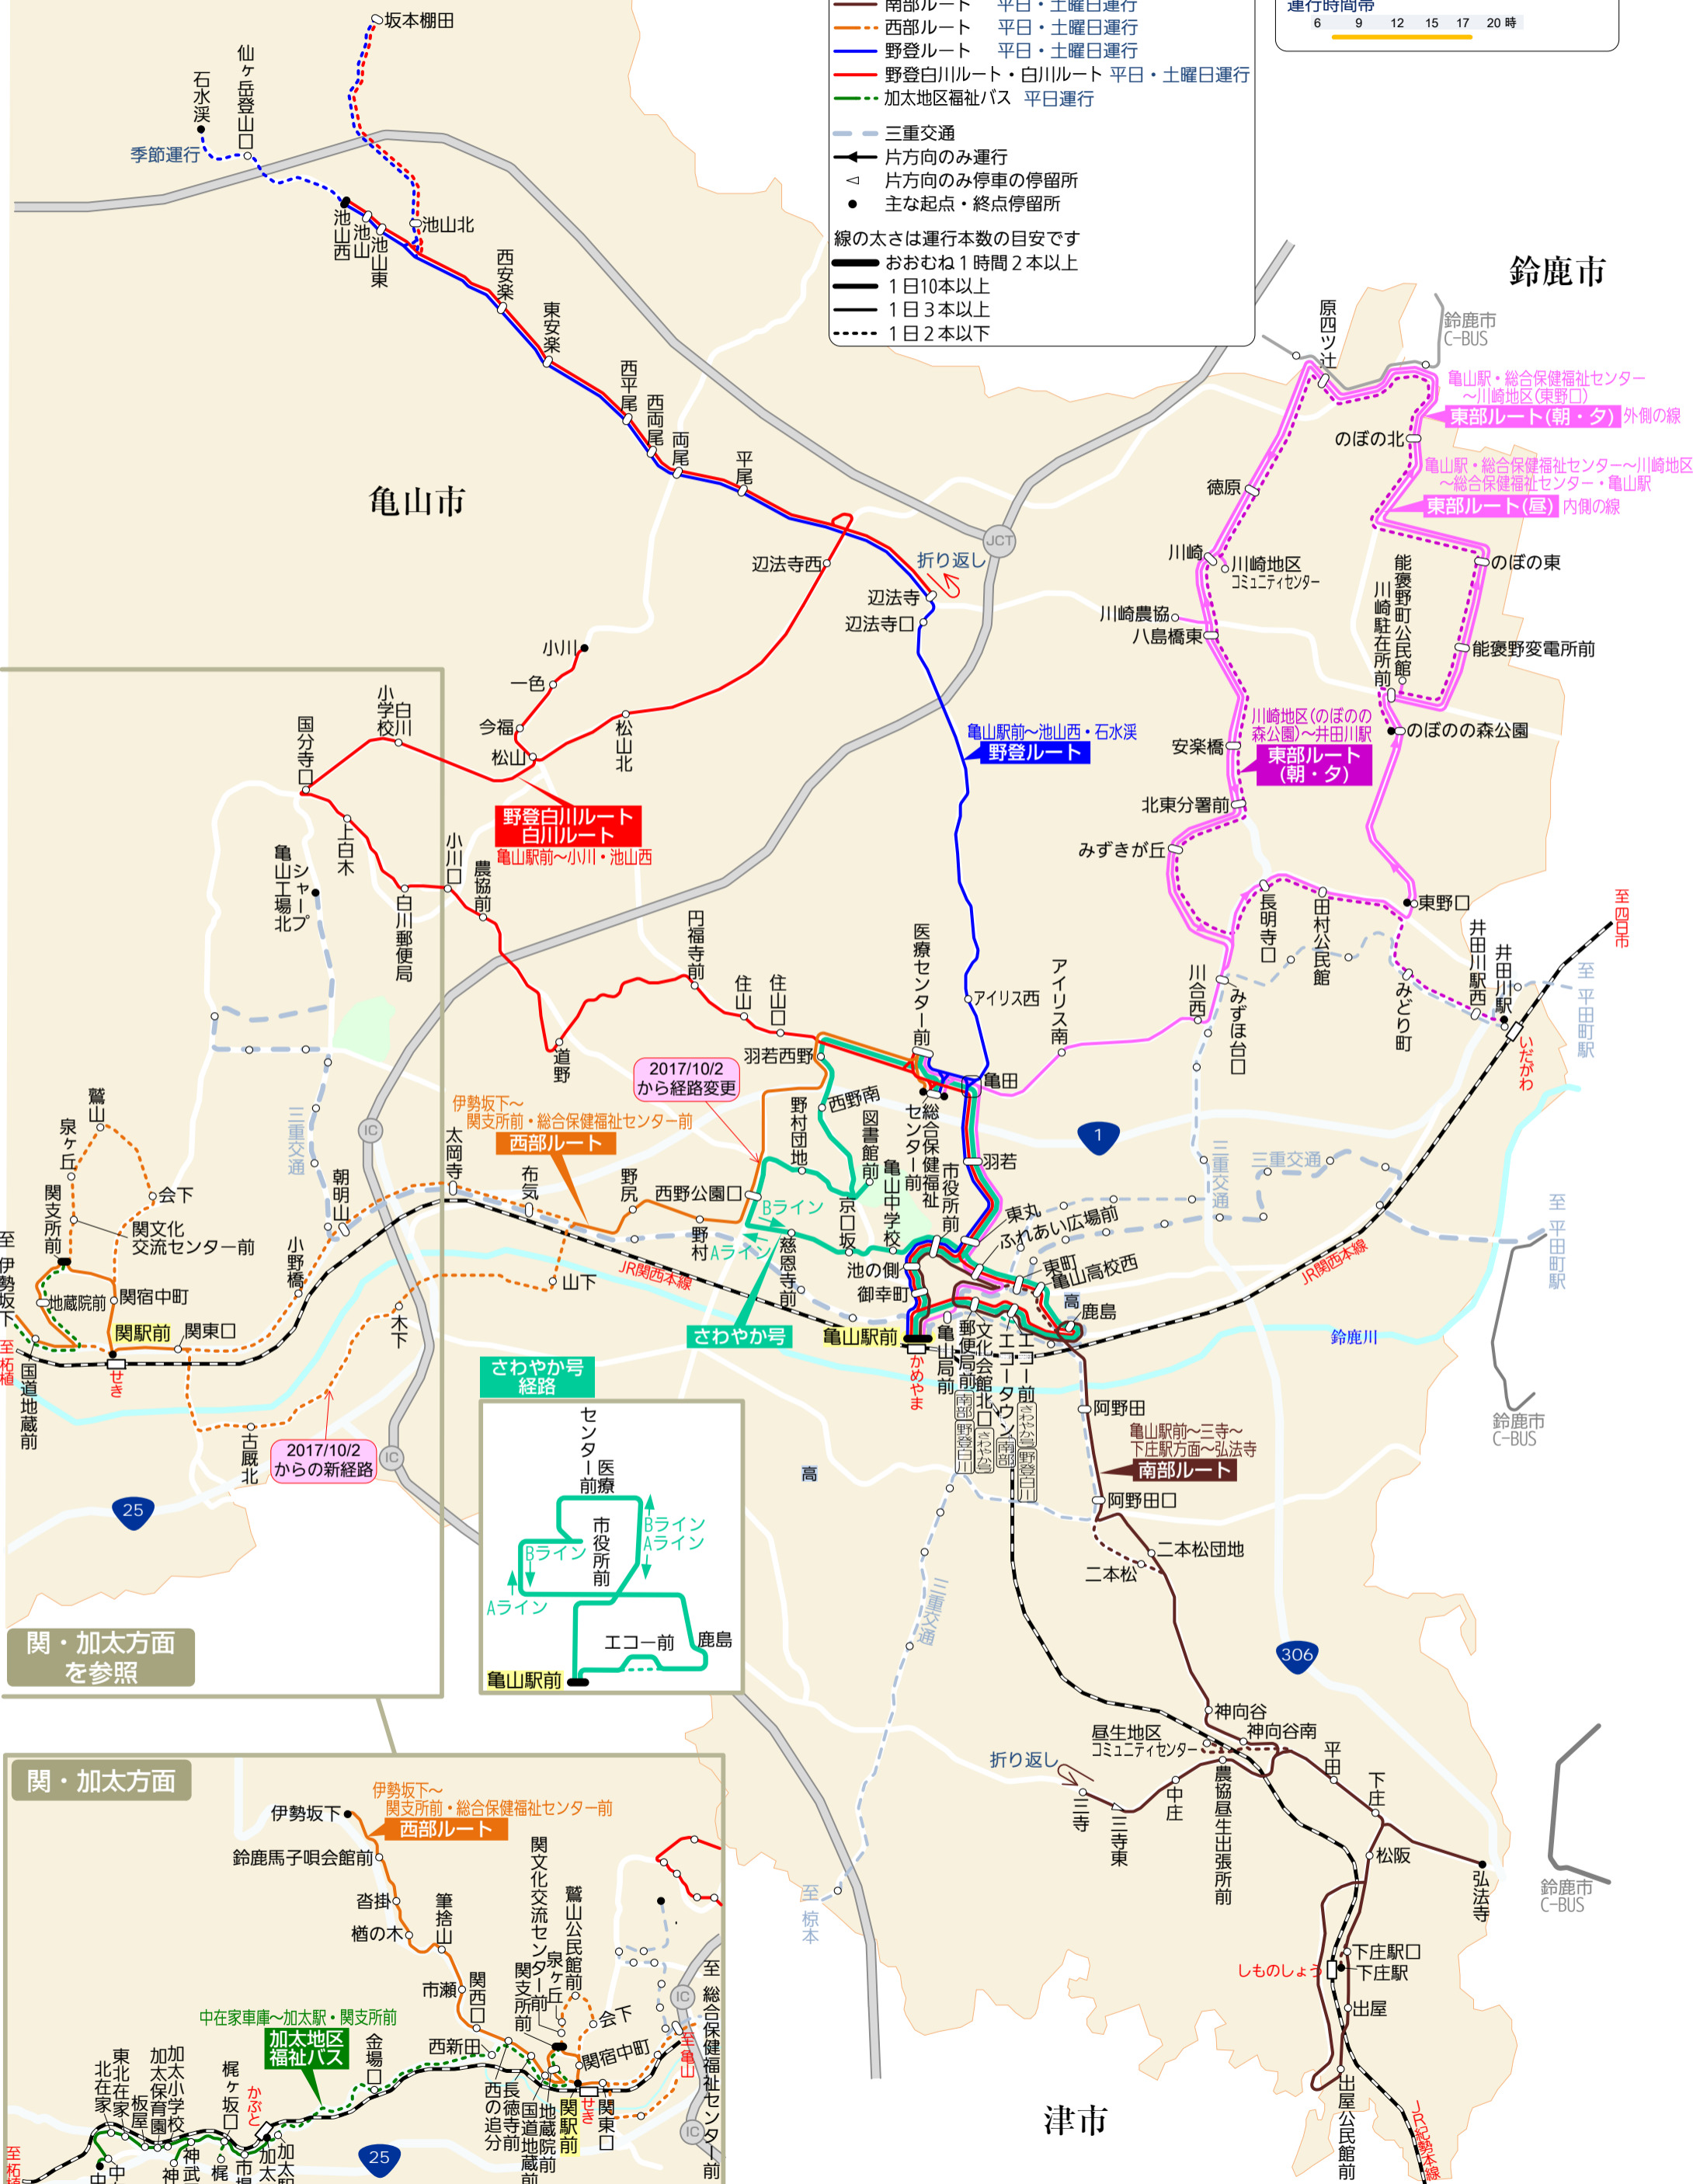

路線図ドットコム 三重県亀山市  
**亀山市バス路線図**  
 2017/10/2改訂

鉄道路線  
 えき JR  
 高 印は高校・高専所在地

- バス路線
- <亀山市バス>
  - さわやか号 毎日運行
  - 東部ルート 平日・土曜日運行
  - 東部ルート 平日・土曜日運行
  - 南部ルート 平日・土曜日運行
  - 西部ルート 平日・土曜日運行
  - 野登ルート 平日・土曜日運行
  - 野登白川ルート・白川ルート 平日・土曜日運行
  - 加太地区福祉バス 平日運行
- 三重交通  
 片方向のみ運行  
 ◁ 片方向のみ停車の停留所  
 ● 主な起点・終点停留所
- 線の太さは運行本数の目安です  
 太い線 おおむね1時間2本以上  
 太い線 1日10本以上  
 太い線 1日3本以上  
 太い線 1日2本以下

亀山市バス情報  
 運賃 100円 東部ルートは100円～200円  
 回数券あり  
 運行日 左記参照  
 各路線とも、1/1～1/3は運休  
 運行時間帯  
 6 9 12 15 17 20時

関・加太方面を参照