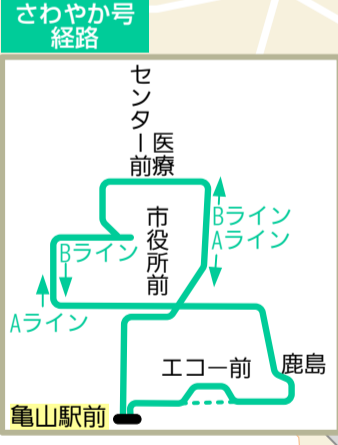

路線図ドットコム 三重県亀山市  
**亀山市バス路線図**  
 2017/10/2改訂

鉄道路線  
 えき JR  
 高 印は高校・高専所在地

- バス路線
- <亀山市バス>
  - さわやか号 毎日運行
  - 東部ルート 平日・土曜日運行
  - 東部ルート 平日・土曜日運行
  - 南部ルート 平日・土曜日運行
  - 西部ルート 平日・土曜日運行
  - 野登ルート 平日・土曜日運行
  - 野登白川ルート・白川ルート 平日・土曜日運行
  - 加太地区福祉バス 平日運行
- 三重交通  
 片方向のみ運行  
 ◁ 片方向のみ停車の停留所  
 ● 主な起点・終点停留所
- 線の太さは運行本数の目安です  
 太い線 おおむね1時間2本以上  
 太い線 1日10本以上  
 太い線 1日3本以上  
 太い線 1日2本以下

亀山市バス情報  
 運賃 100円 東部ルートは100円～200円  
 回数券あり  
 運行日 左記参照  
 各路線とも、1/1～1/3は運休  
 運行時間帯  
 6 9 12 15 17 20時

関・加太方面を参照