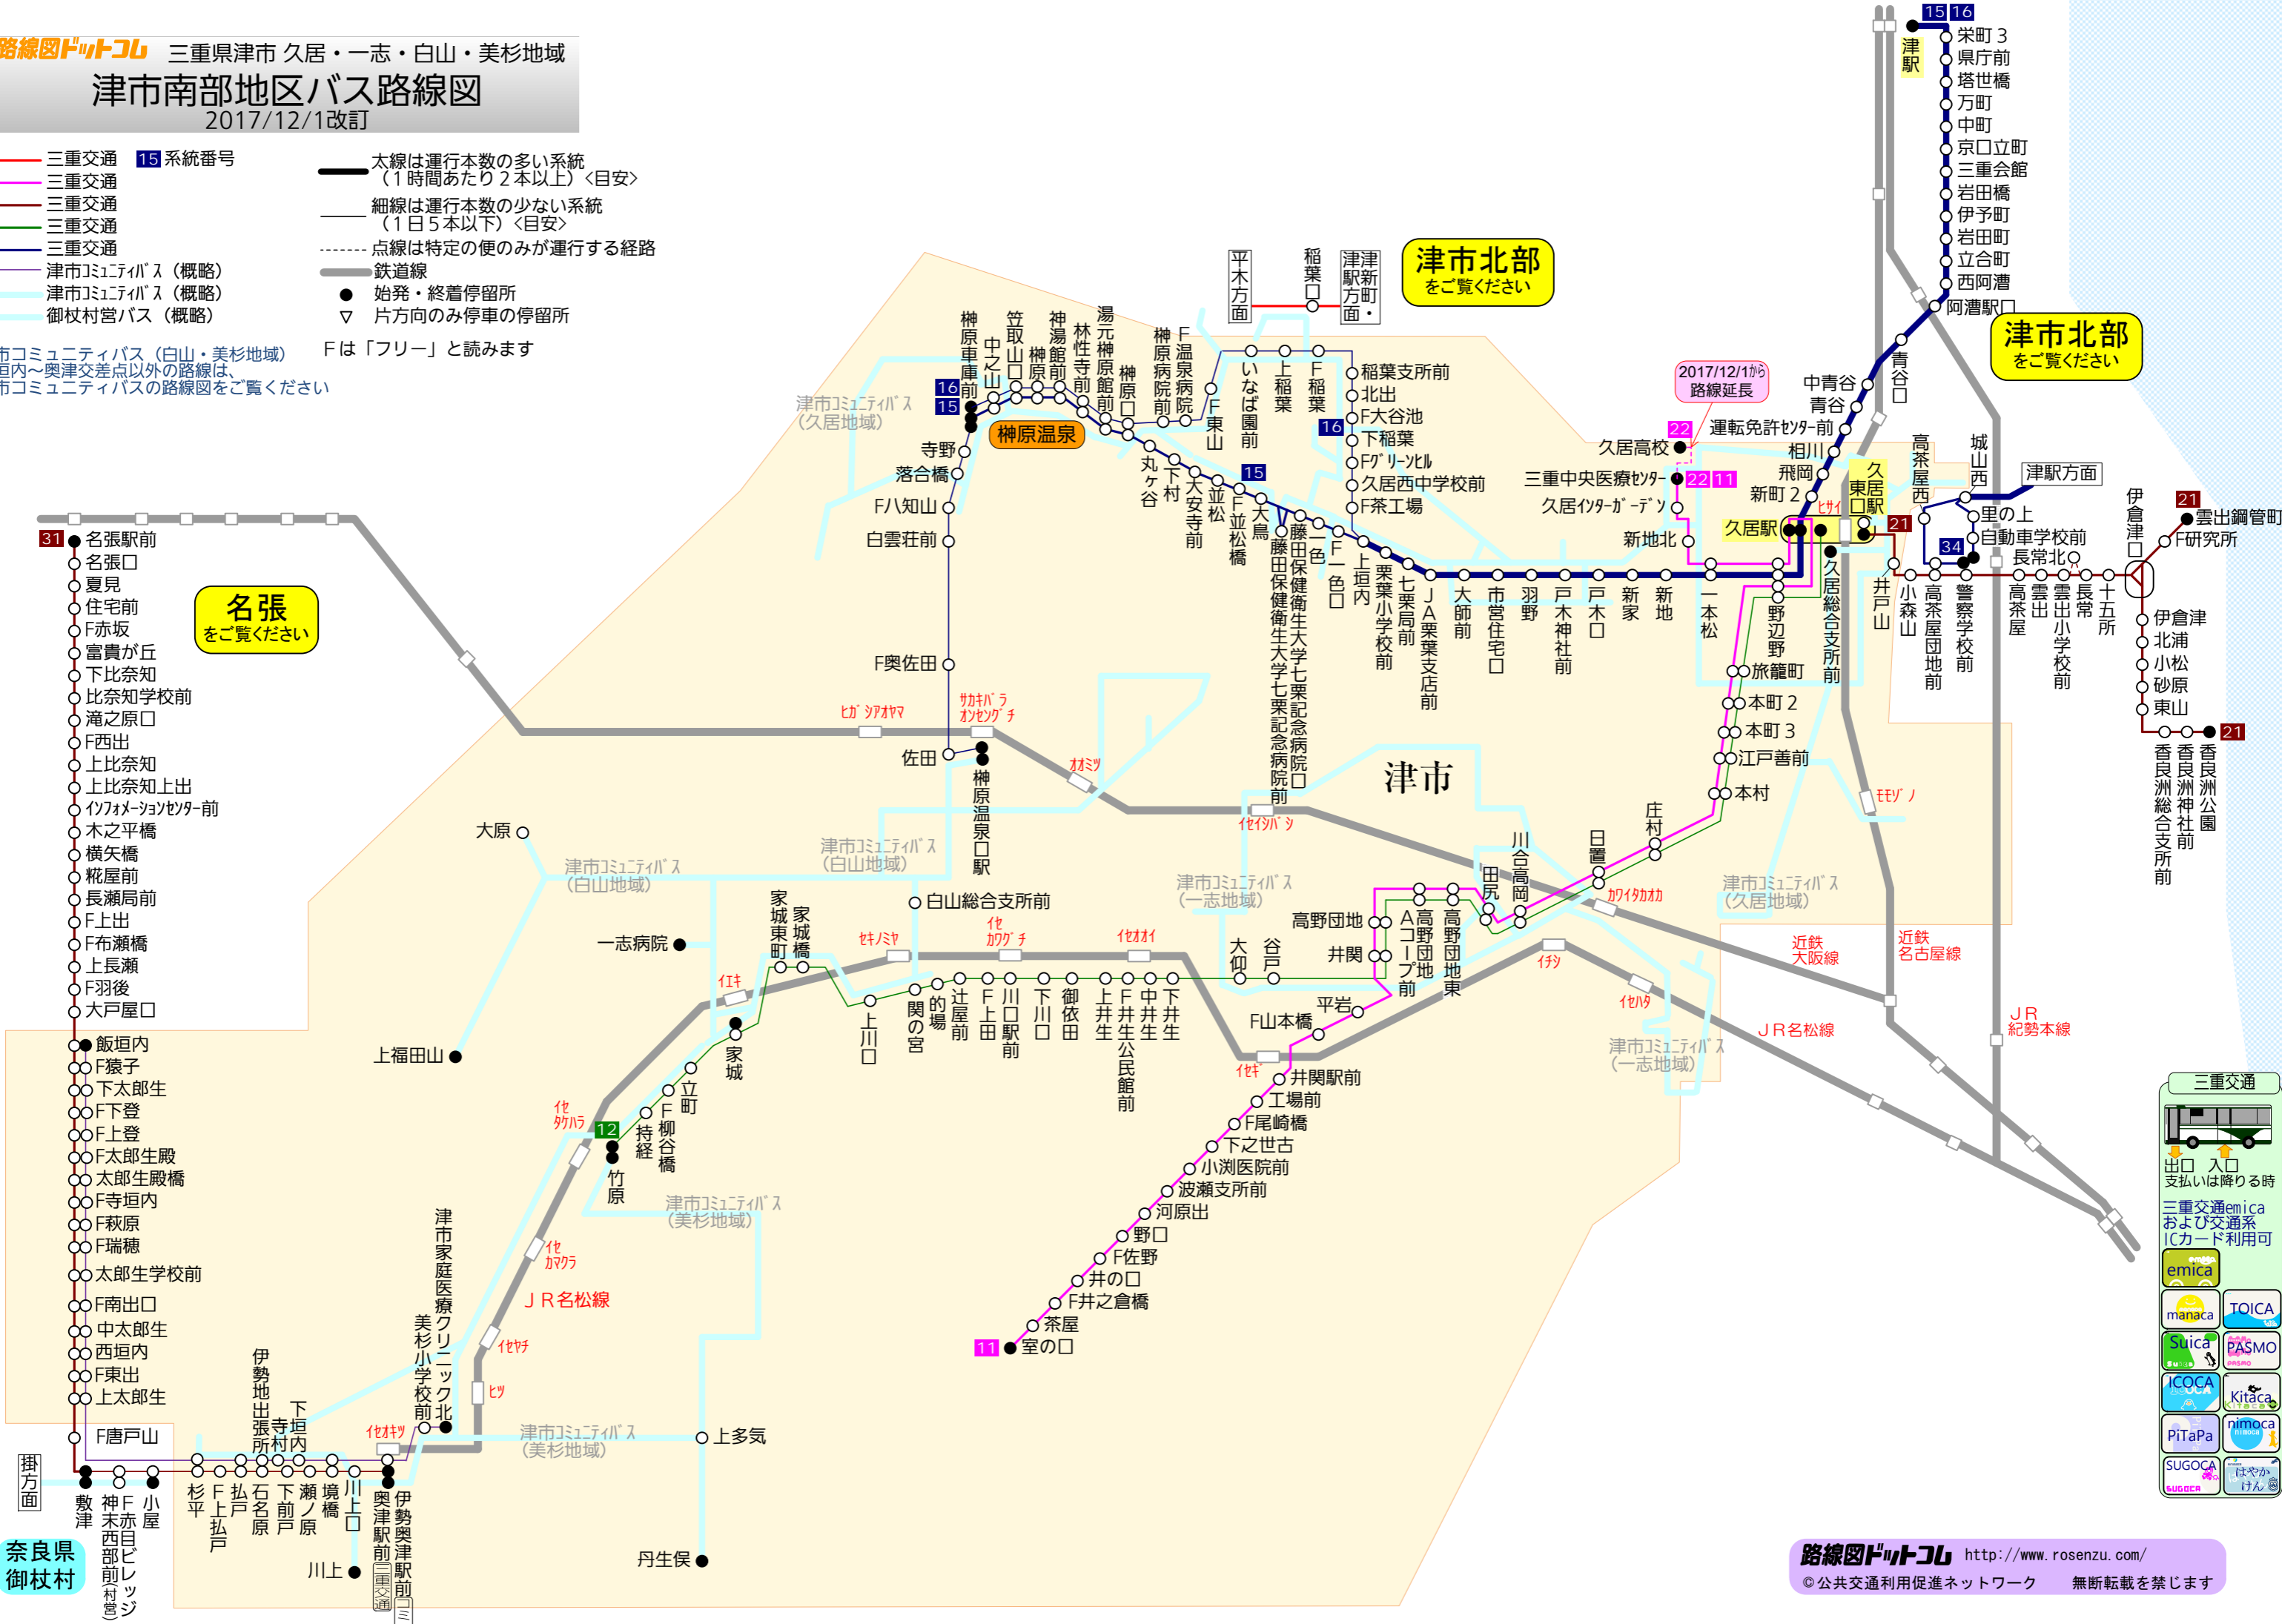

# 津市南部地区バス路線図

2017/12/1改訂

- 三重交通 15 系統番号
- 三重交通
- 三重交通
- 三重交通
- 三重交通
- 津市コミュニティバス (概略)
- 津市コミュニティバス (概略)
- 御杖村営バス (概略)

- 太線は運行本数の多い系統 (1時間あたり2本以上) <目安>
- 細線は運行本数の少ない系統 (1日5本以下) <目安>
- 点線は特定の便のみが運行する経路
- 鉄道線
- 始発・終着停留所
- ▽ 片方向のみ停車の停留所

Fは「フリー」と読みます

津市コミュニティバス (白山・美杉地域) 飯垣内~奥津交差点以外の路線は、津市コミュニティバスの路線図をご覧ください

名張  
をご覧ください

津市北部  
をご覧ください

津市北部  
をご覧ください

三重交通

出口 入口  
支払い時は降りる時

三重交通emica  
および交通系  
ICカード利用可

emica	manaca	TOICA
Suica	PASMO	ICOCA
Kitaca	PiTaPa	nimoca
SUGOCA	はやかけん	