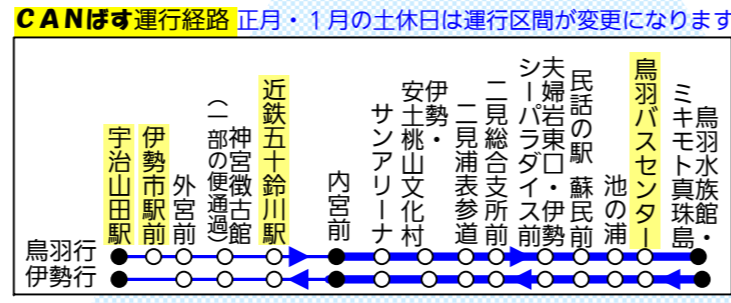

三重県内は関連する停留所のみ記載

松阪 をご覧ください

12, 41系統伊勢市・宇治山田→汐合・二見方面は伊勢市駅前→吹上町→宇治山田駅前→吹上町→伊勢市駅北口の順に停車

伊勢地区バス路線図 2016/4/1改訂 2018/4/1停留所名称変更

- Legend for bus lines: Ise City Okage Bus, Sanrei Bus (20 system), Sanrei Shiga Bus, etc.

- Legend for route types: thick lines for high frequency, thin lines for low frequency, etc.

- Legend for symbols: solid circles for start/end stops, triangles for one-way stops, etc.

鳥羽 をご覧ください

志摩 をご覧ください