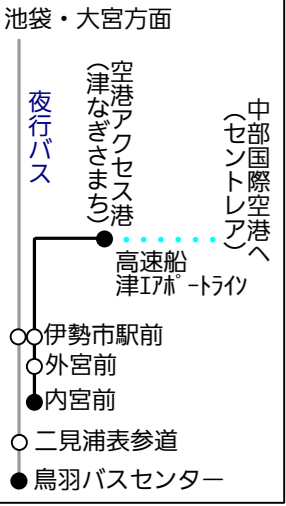

三重県内は関連する停留所のみ記載

松阪 をご覧ください

12, 41系統伊勢市・宇治山田→汐合・二見方面は伊勢市駅前→吹上町→宇治山田駅前→吹上町→伊勢市駅北口の順に停車

伊勢地区バス路線図 2016/4/1改訂 2018/4/1停留所名称変更

- Legend for bus lines: Ise City Okage Bus, Sanrei Bus (20 system), Sanrei Shiga Bus, etc.

- Legend for route types: thick lines for high frequency, thin lines for low frequency, etc.

- Legend for symbols: solid circles for start/end stops, triangles for one-way stops, etc.

鳥羽 をご覧ください

志摩 をご覧ください