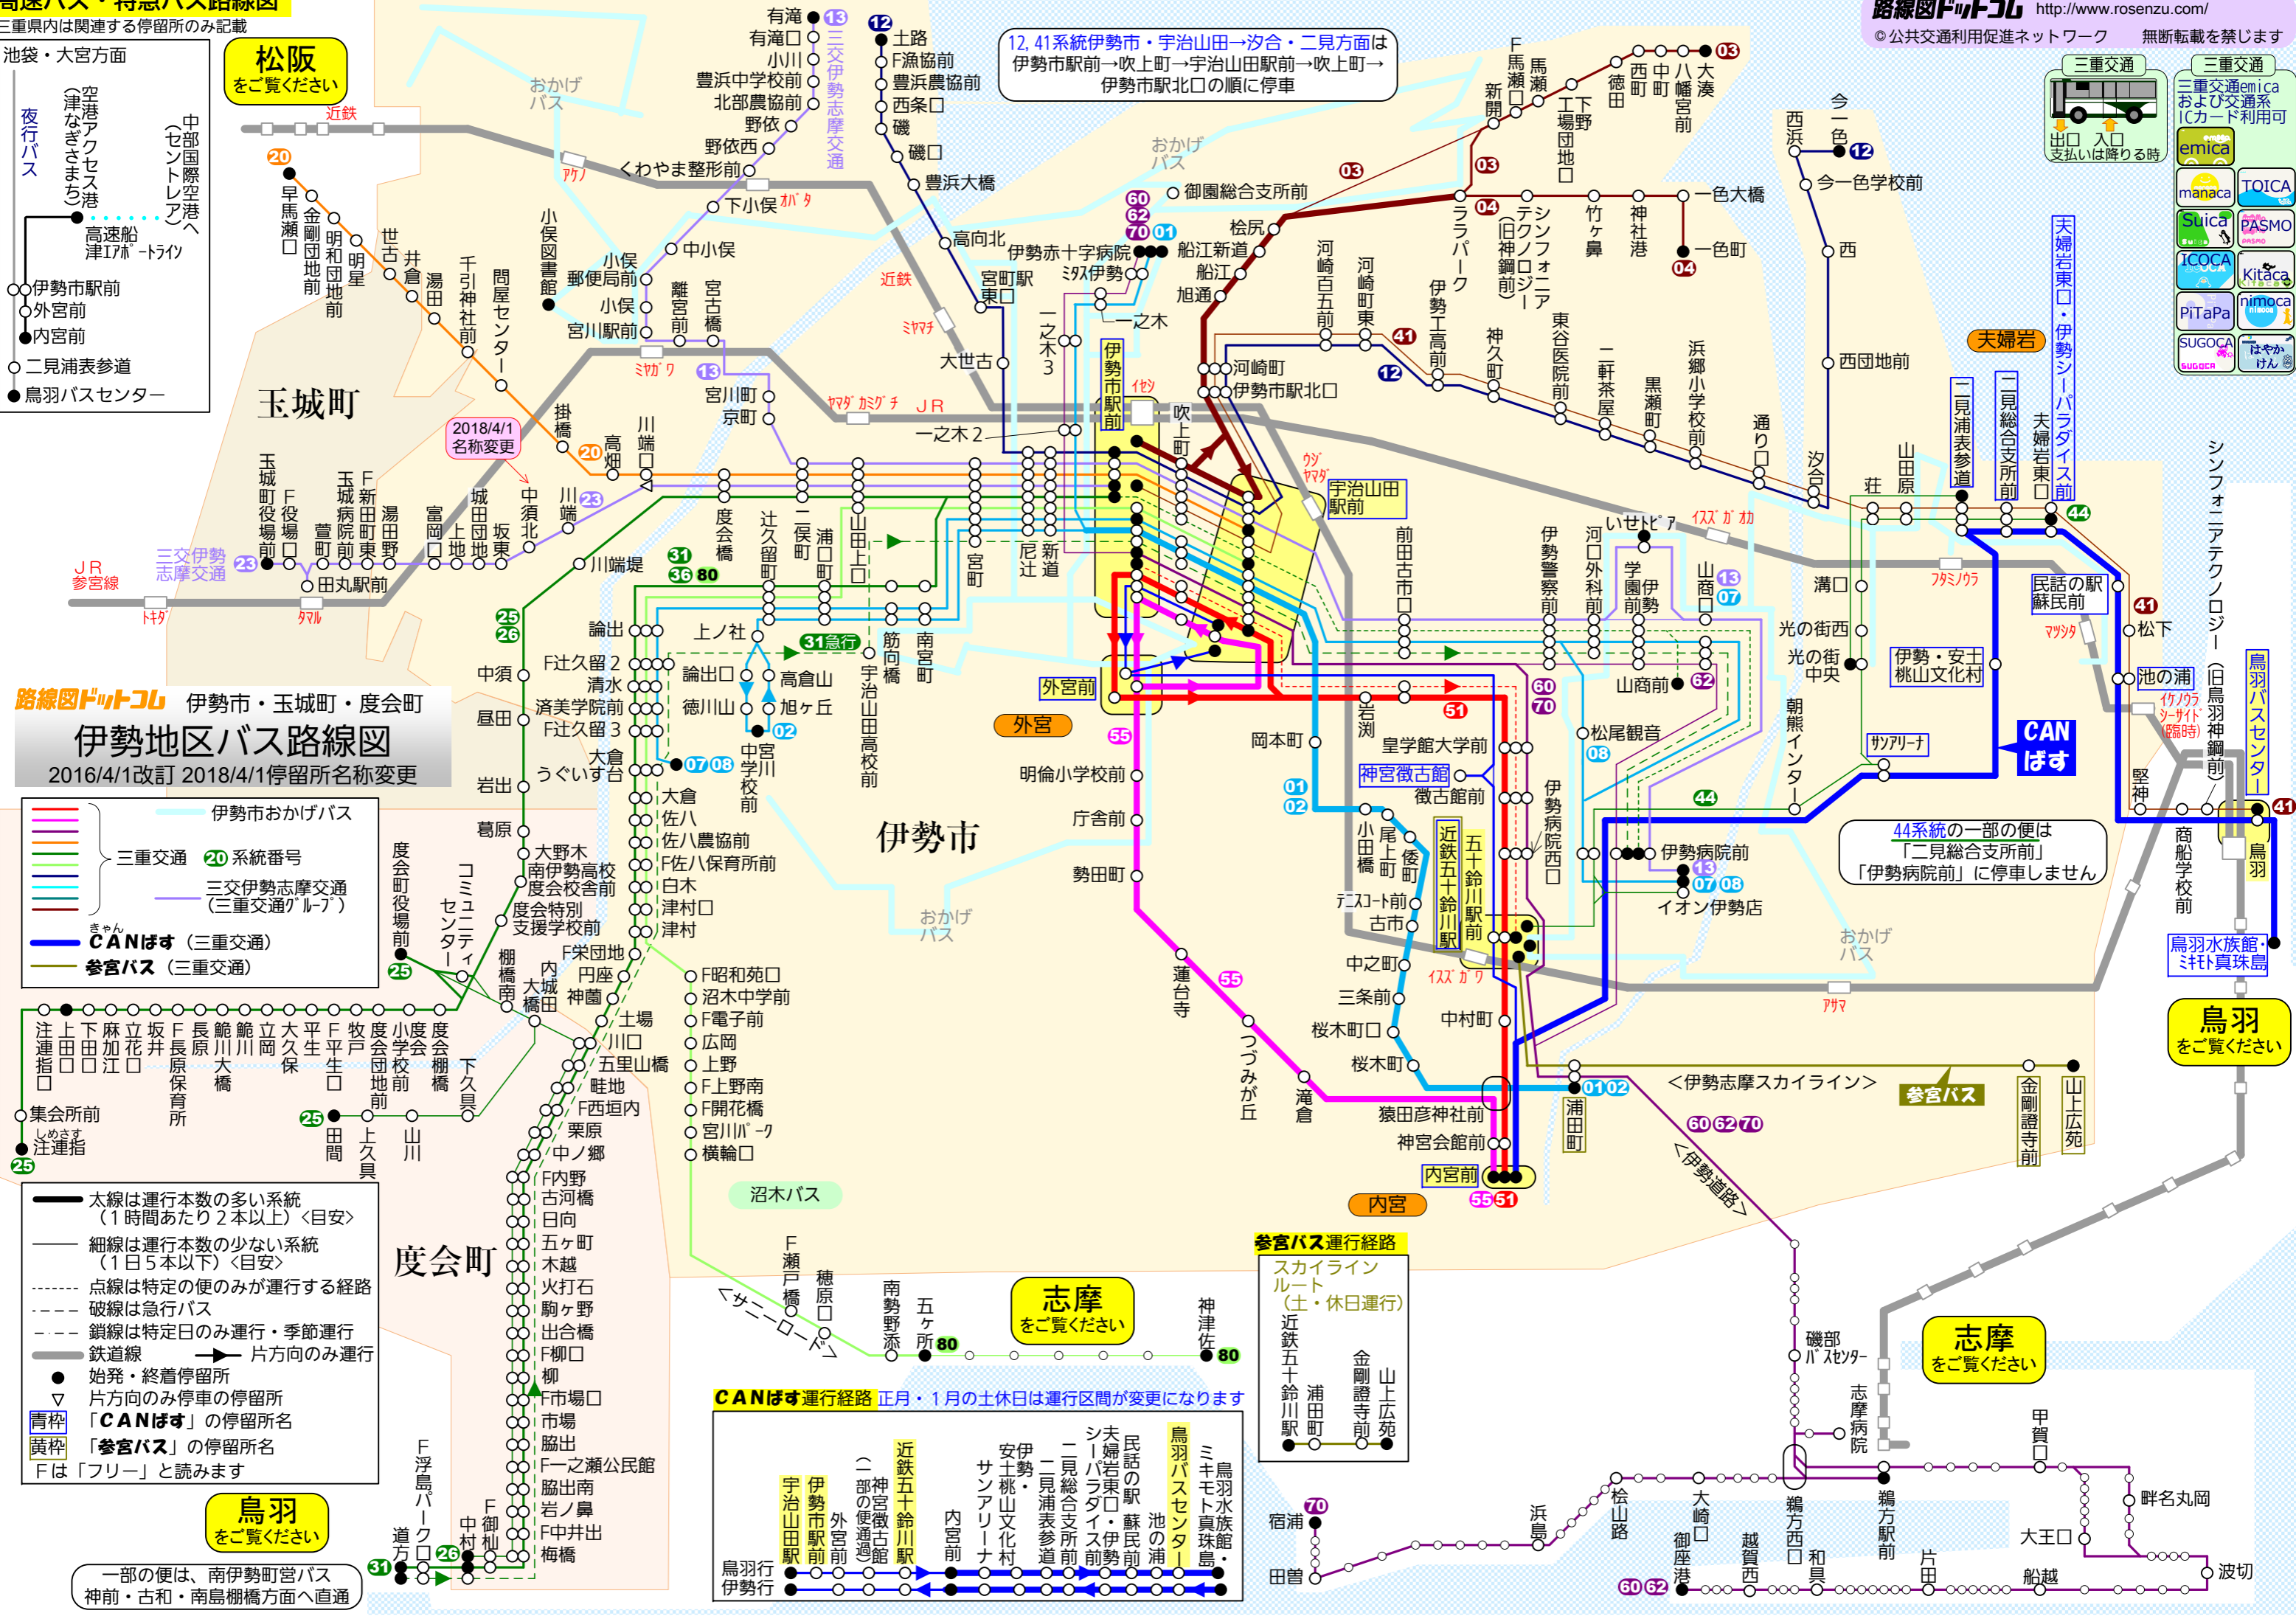

三重県内は関連する停留所のみ記載

松阪 をご覧ください

12, 41系統伊勢市・宇治山田→汐合・二見方面は伊勢市駅前→吹上町→宇治山田駅前→吹上町→伊勢市駅北口の順に停車

伊勢地区バス路線図 2016/4/1改訂 2018/4/1停留所名称変更

- Legend for bus lines: Ise City Okage Bus, Sanrei Bus (20 system), Sanrei Shiga Bus, etc.

- Legend for route types: thick lines for high frequency, thin lines for low frequency, etc.

- Legend for symbols: solid circles for start/end stops, triangles for one-way stops, etc.

鳥羽 をご覧ください

志摩 をご覧ください