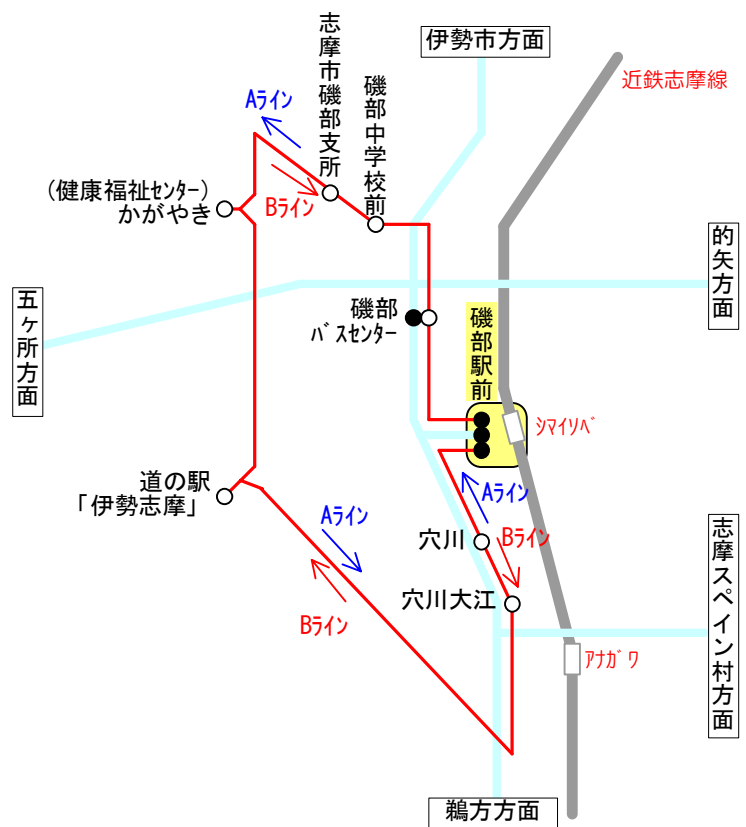

磯部町町民バス路線図 2005. 3. 22

(志摩市)

乗車料金
100円(小学生以上)

- 町民バス
- 三重交通(概略)
- 鉄道線
- 始発・終着停留所

制作：路線図ドットコム <http://www.rosenzu.com/>
禁無断転載