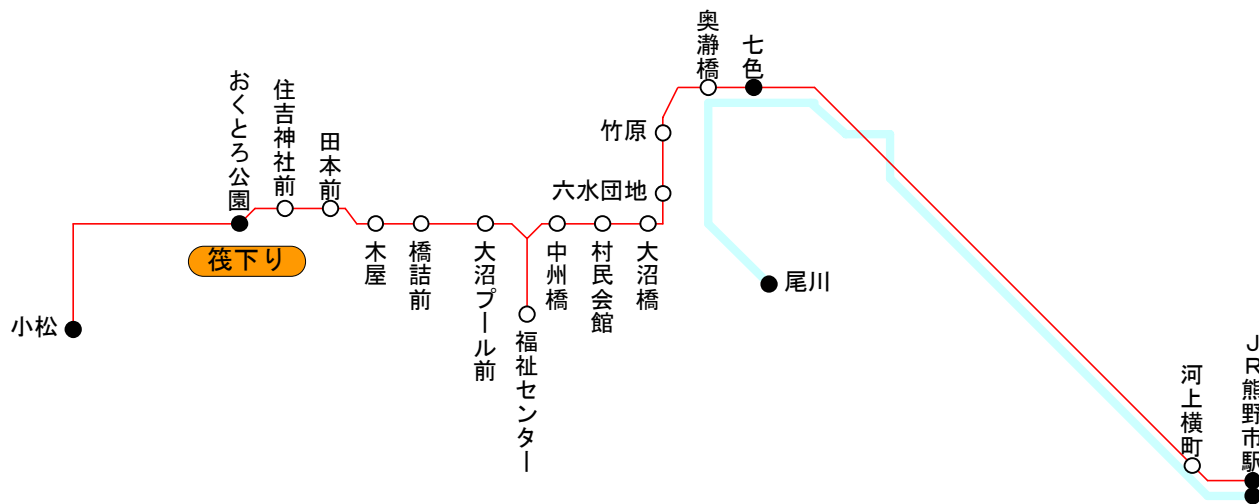

北山村営バス路線図 2003.7現在

— 北山村営バス
 — 熊野市バス(概略)

制作：路線図ドットコム <http://www.rosenzu.com/>
 禁無断転載