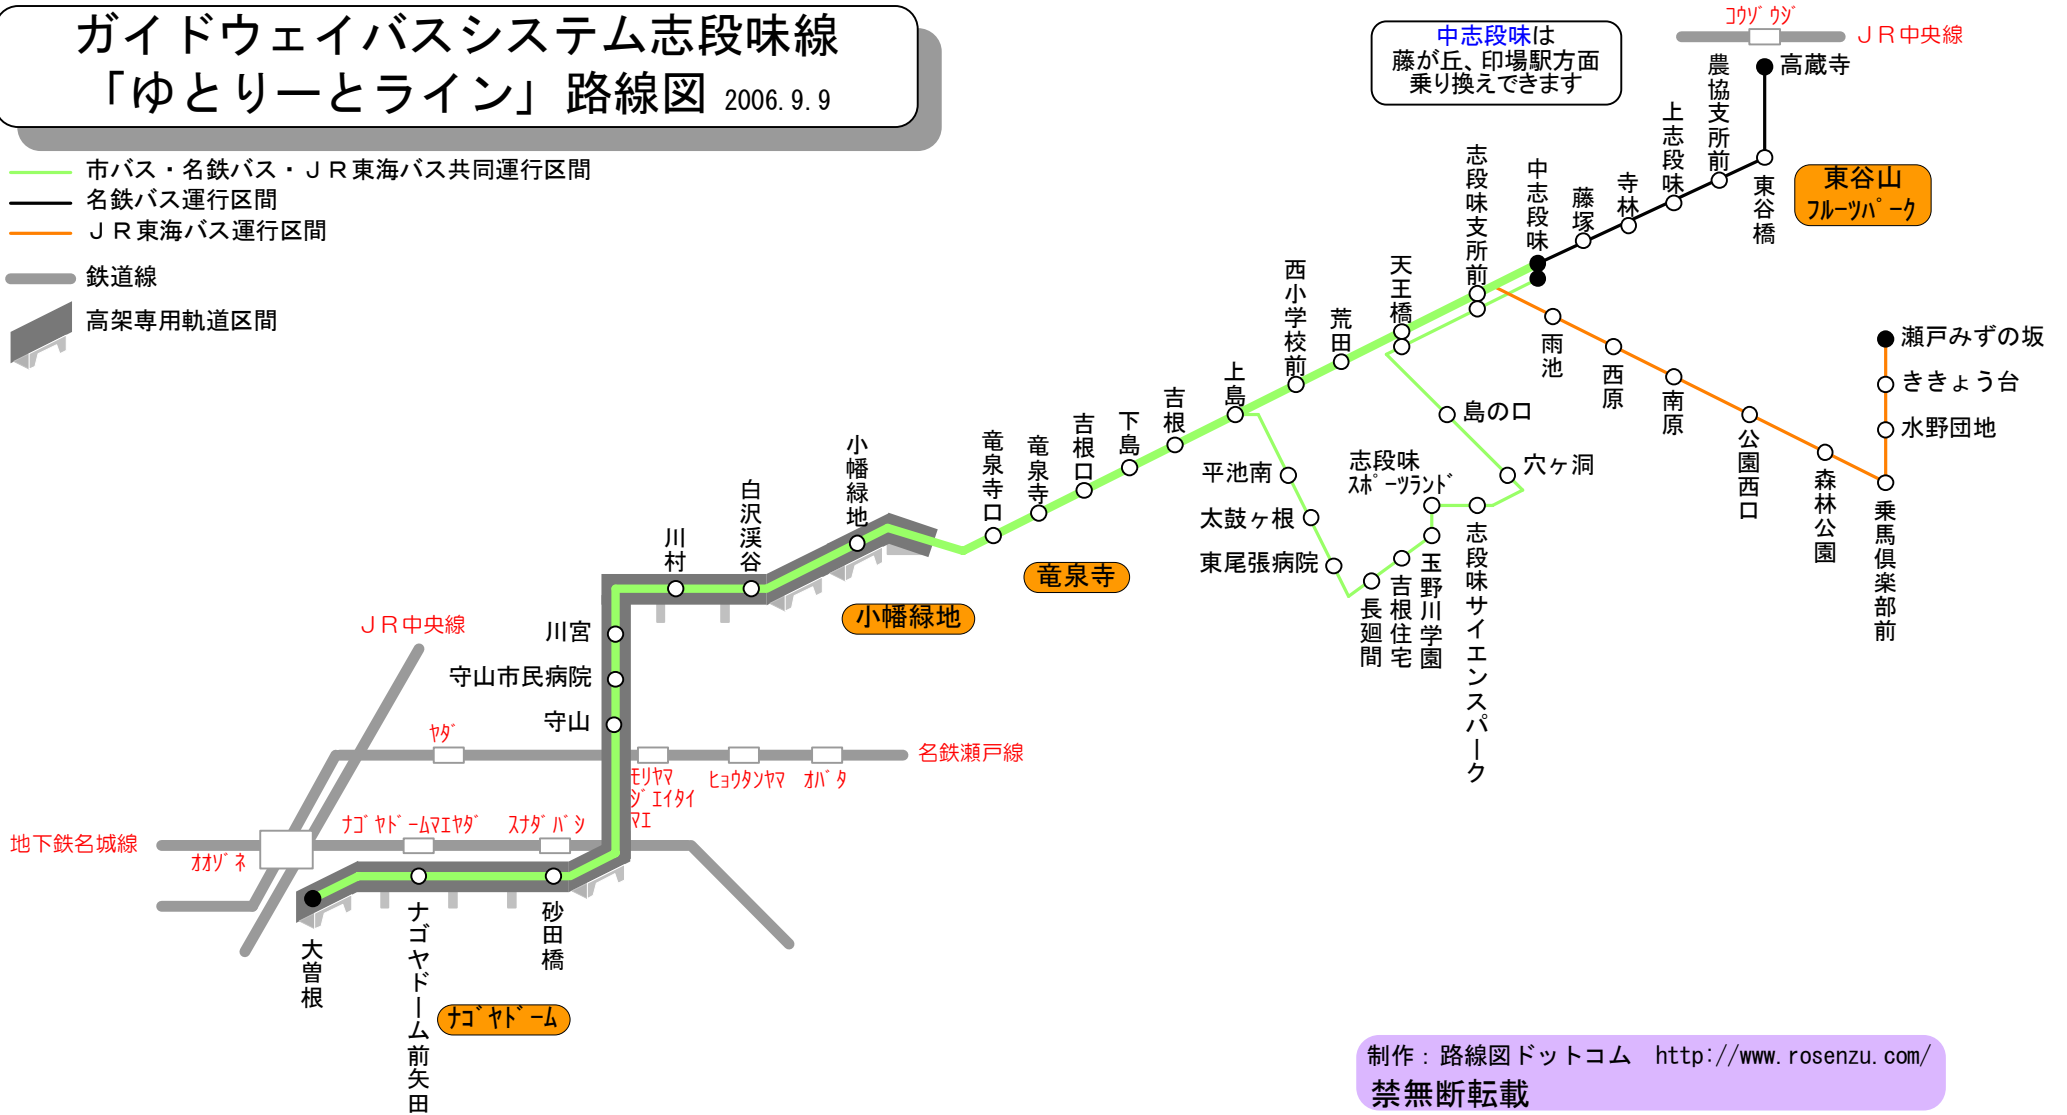

ガイドウェイバスシステム志段味線 「ゆとりーとライン」路線図 2006. 9. 9

- 市バス・名鉄バス・JR東海バス共同運行区間
- 名鉄バス運行区間
- JR東海バス運行区間
- 鉄道線
- 高架専用軌道区間

制作：路線図ドットコム <http://www.rosenzu.com/>
禁無断転載