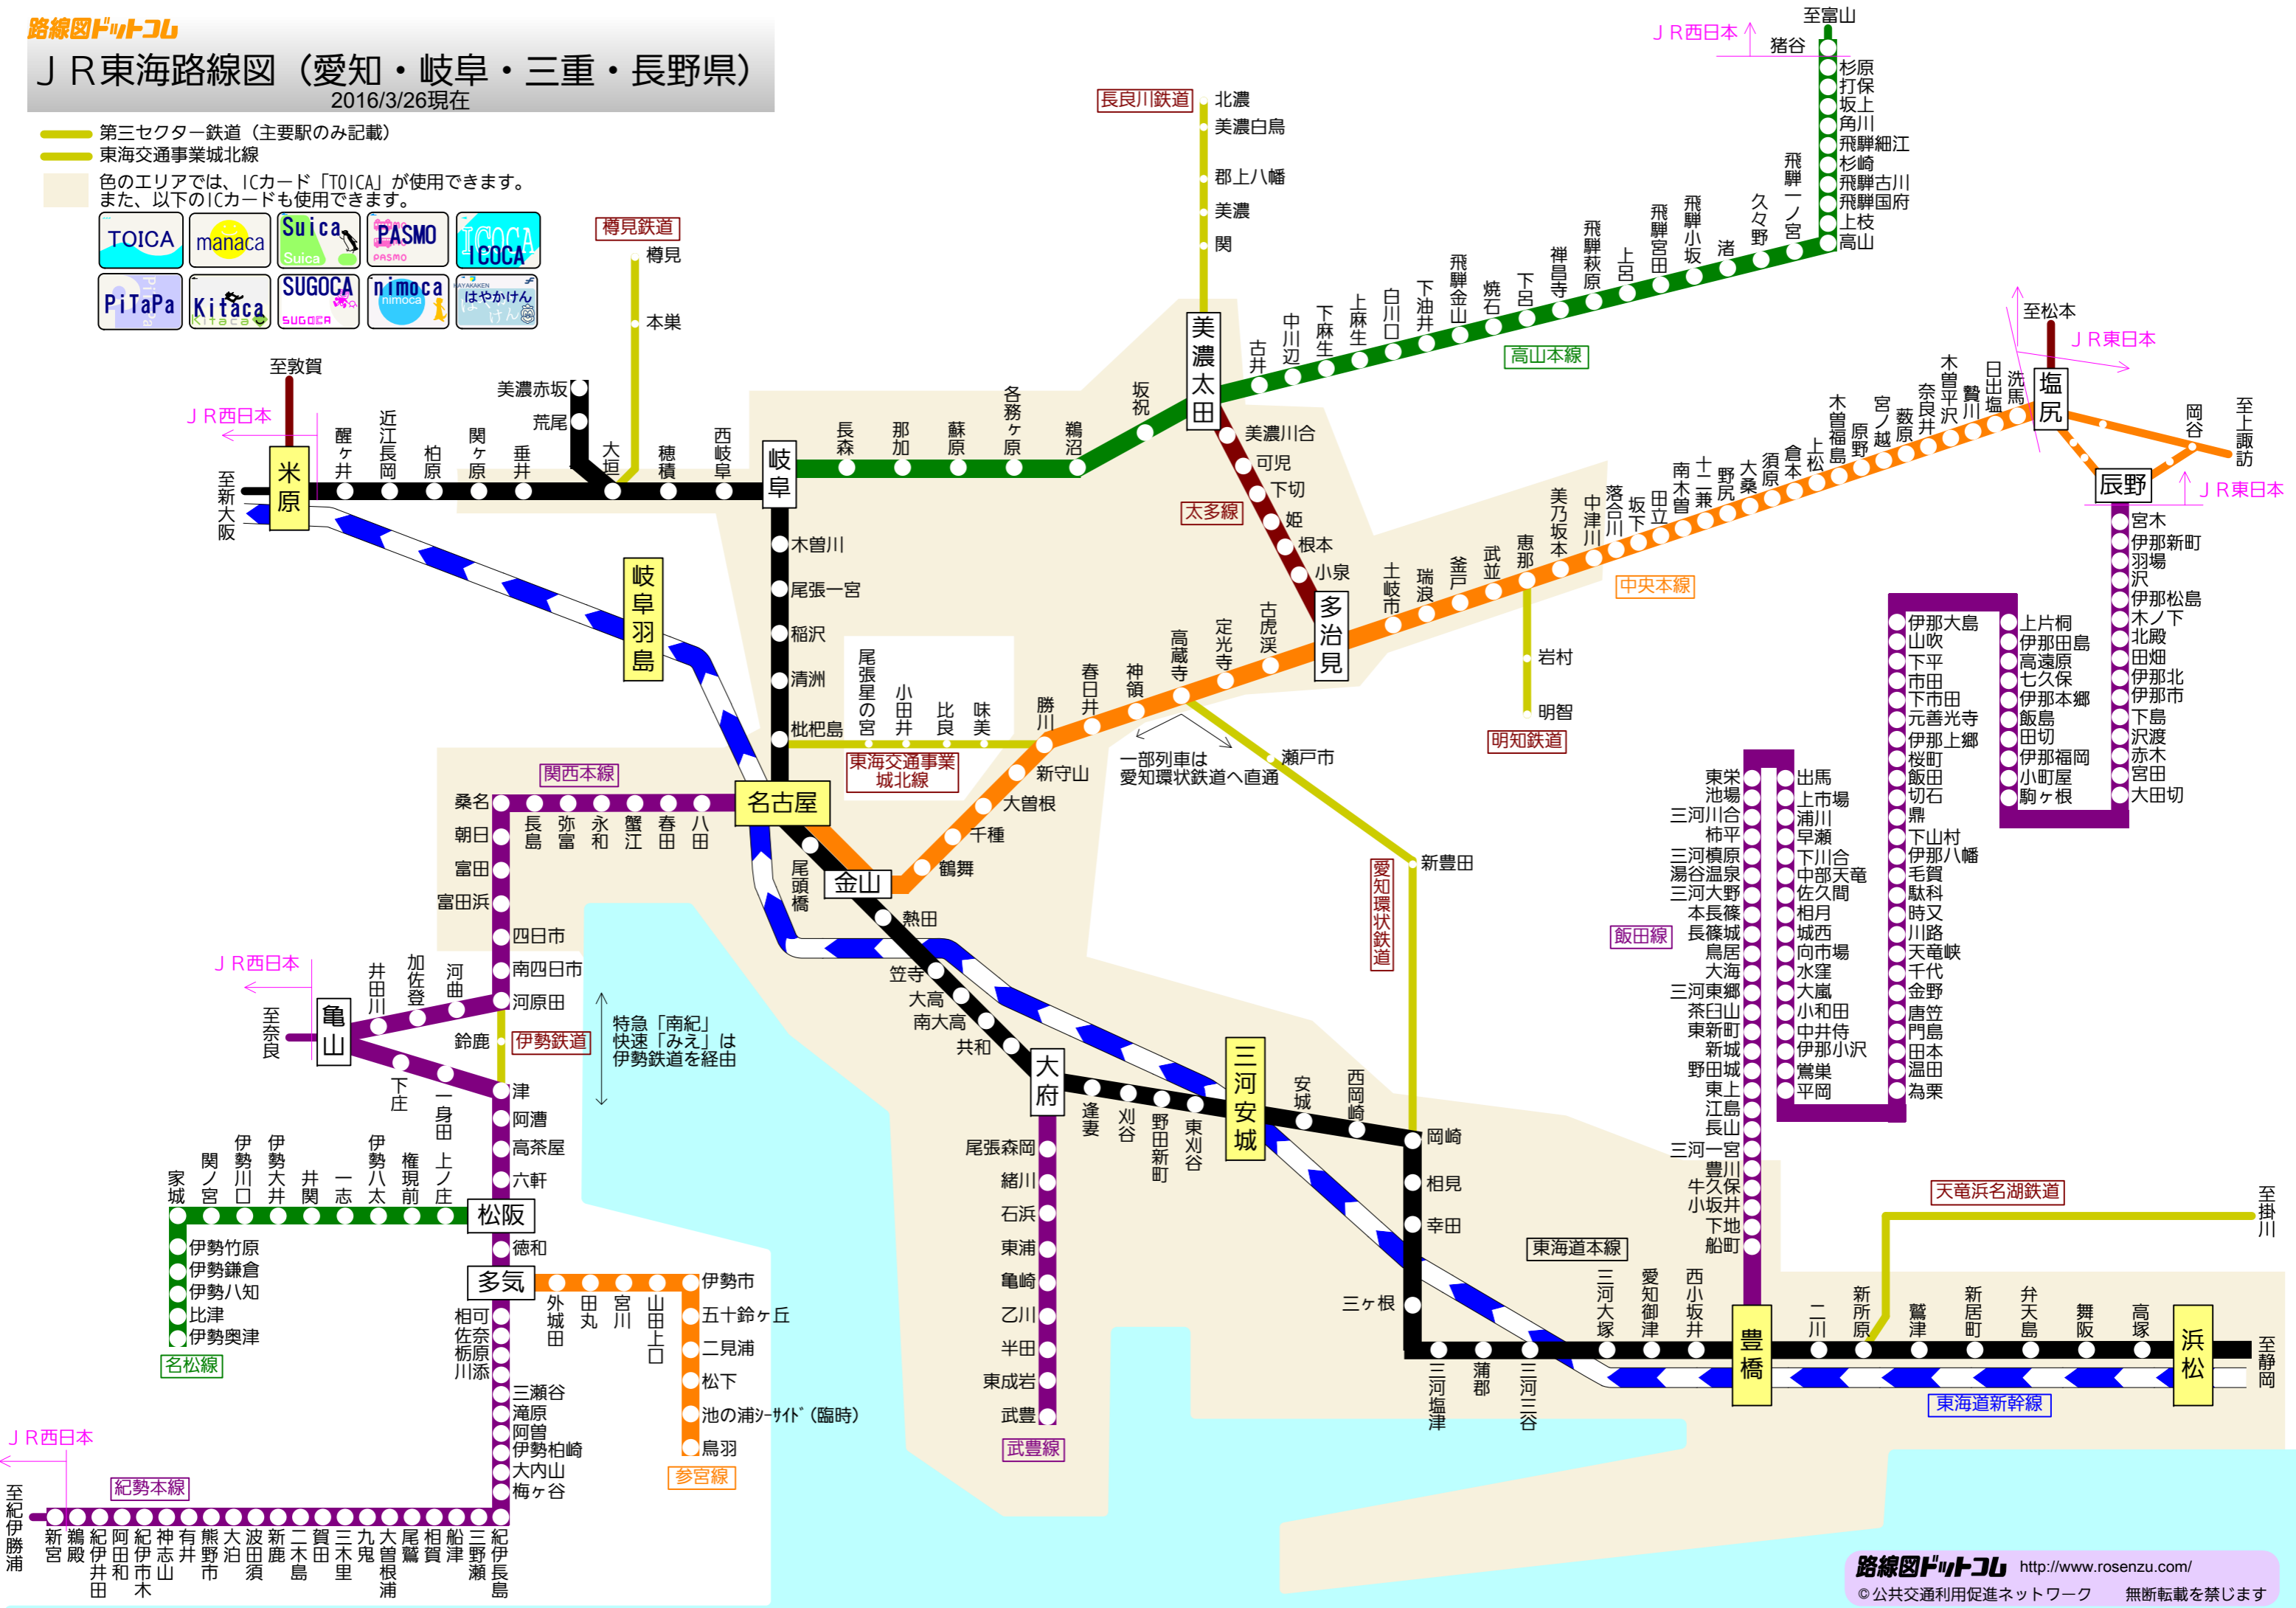

# J R東海路線図 (愛知・岐阜・三重・長野県)

2016/3/26現在

第三セクター鉄道 (主要駅のみ記載)

東海交通事業城北線

色のエリアでは、ICカード「TOICA」が使用できます。また、以下のICカードも使用できます。

樽見鉄道  
樽見

本巣

岐阜羽島

関西本線

J R西日本

至奈良

特急「南紀」  
快速「みえ」は  
伊勢鉄道を経由

松阪

多気

伊勢竹原

伊勢鎌倉

伊勢八知

伊勢比津

伊勢奥津

参宮線

池の浦サービス(臨時)

鳥羽

長良川鉄道

北濃