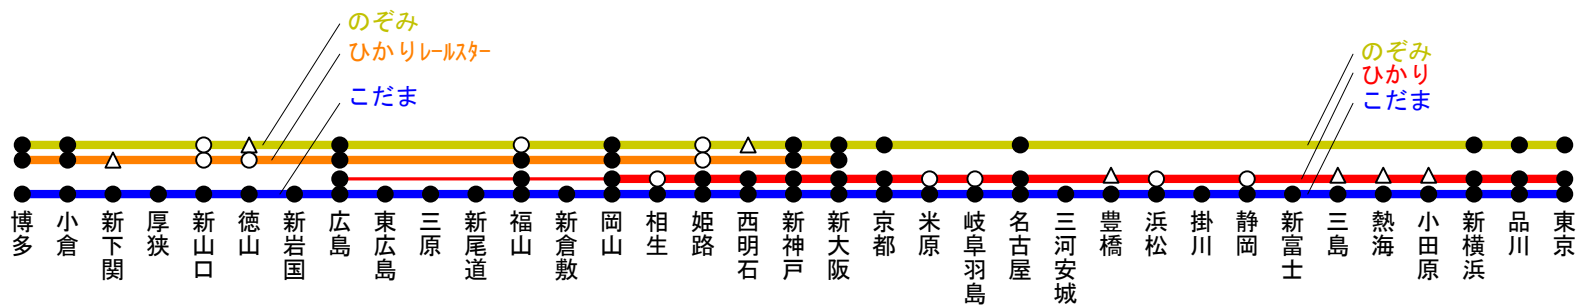

# 東海道・山陽新幹線停車駅案内 2009.3.14

列車により停車駅が異なります。時刻表でご確認ください。

- 全列車停車駅
- 一部列車停車駅
- △ 一部列車停車駅(一日数便程度)

路線図ドットコム <http://www.rosenzu.com/>

© 公共交通利用促進ネットワーク 無断転載を禁じます