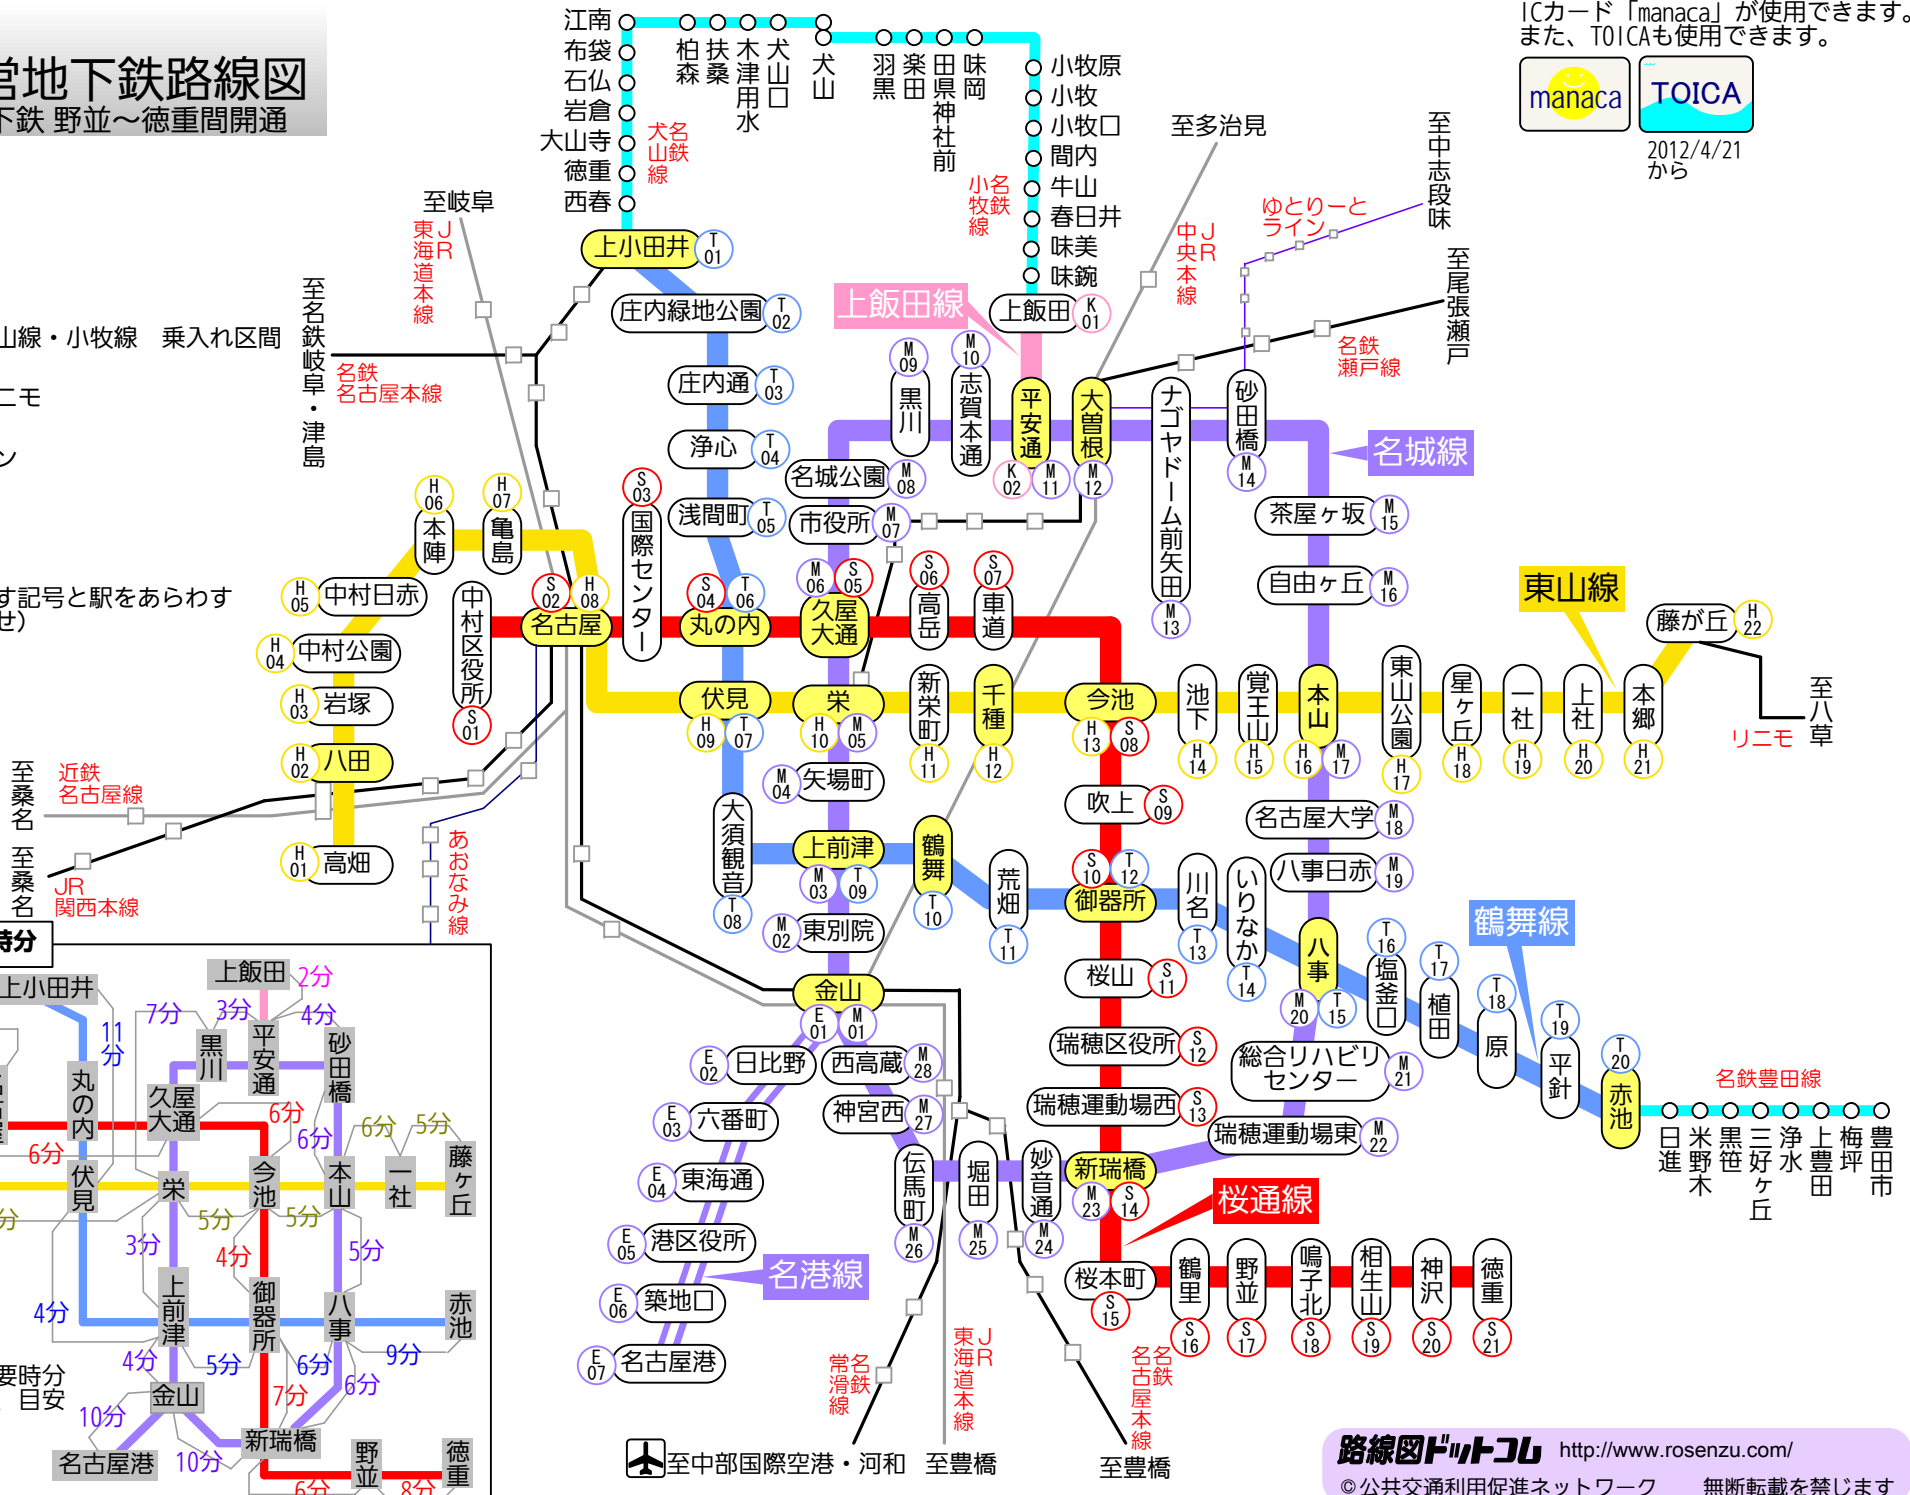

# 名古屋市営地下鉄路線図

2011/03/27 地下鉄 野並～徳重間開通

- 地下鉄東山線
- 地下鉄名城線
- 地下鉄名港線
- 地下鉄鶴舞線
- 地下鉄桜通線
- 地下鉄上飯田線
- 名鉄豊田線・犬山線・小牧線 乗入れ区間
- JR
- 名鉄・近鉄・リニモ
- あおなみ線
- ゆとりーとライン

駅名 乗換駅

H 01 駅記号・番号  
 (路線をあらわす記号と駅をあらわす番号の組み合わせ)

ICカード「manaca」が使用できます。また、TOICAも使用できます。

2012/4/21 から

## おおよその所要時間