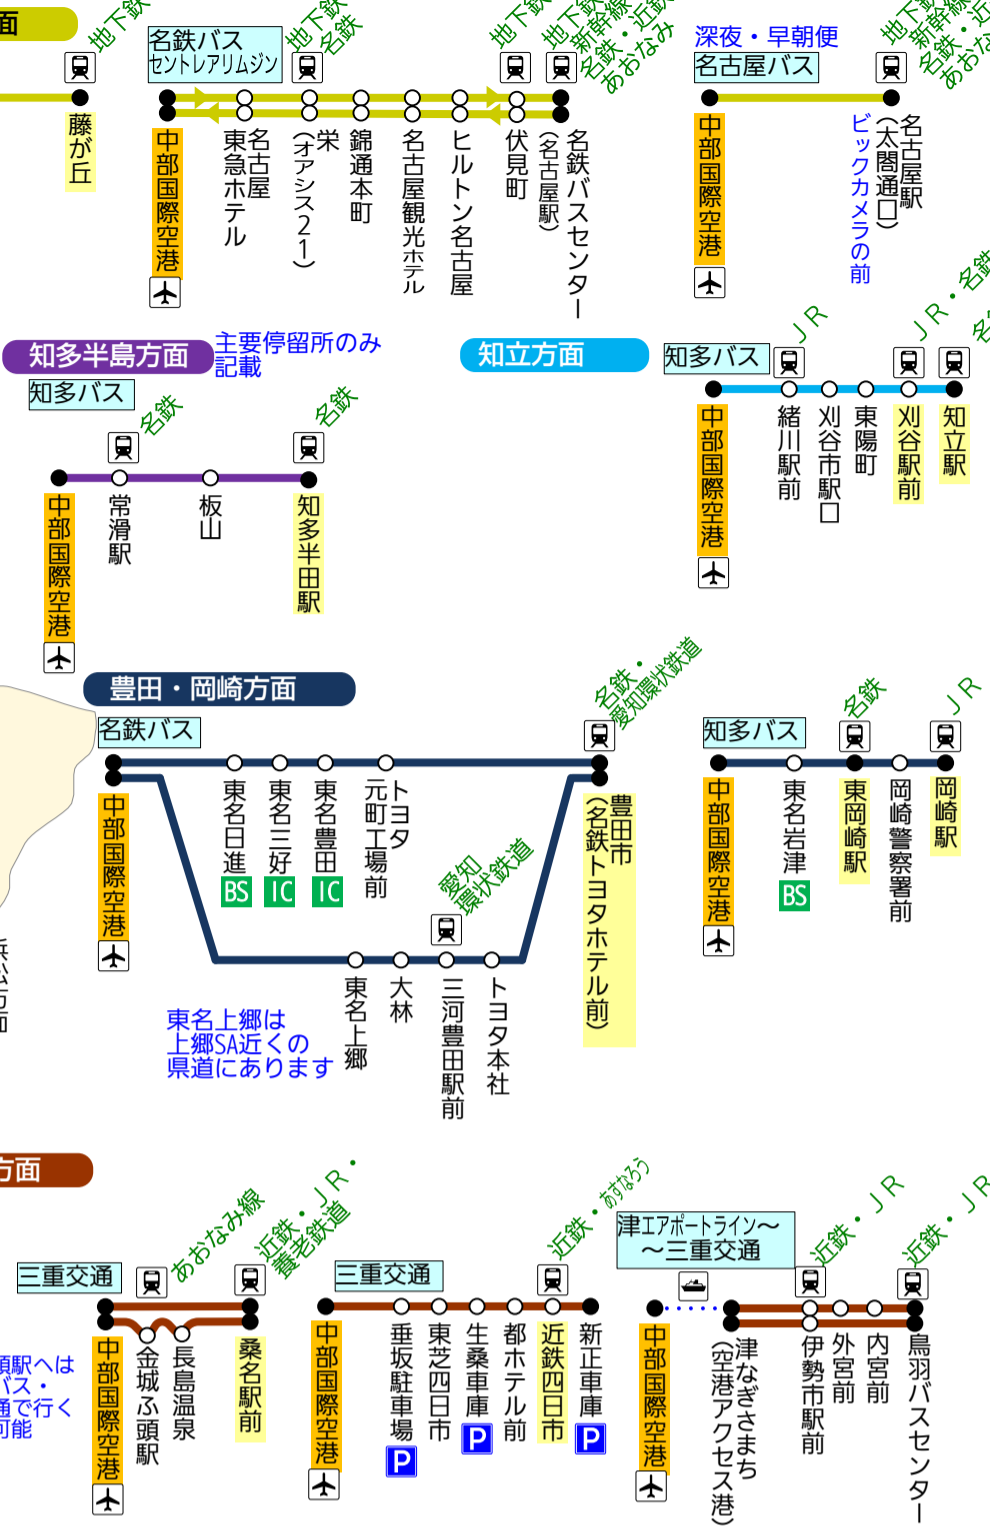

# 中部国際空港アクセスバス路線図

2018/7/1改訂

- IC インターチェンジにある停留所
- BS 高速道路のバスストップの停留所
- SA サービスエリアにある停留所
- PA パーキングエリアにある停留所
- P バス利用者用駐車場あり
- 🚆 鉄道のりかえ

# 中部国際空港アクセスバス路線図 (広域)