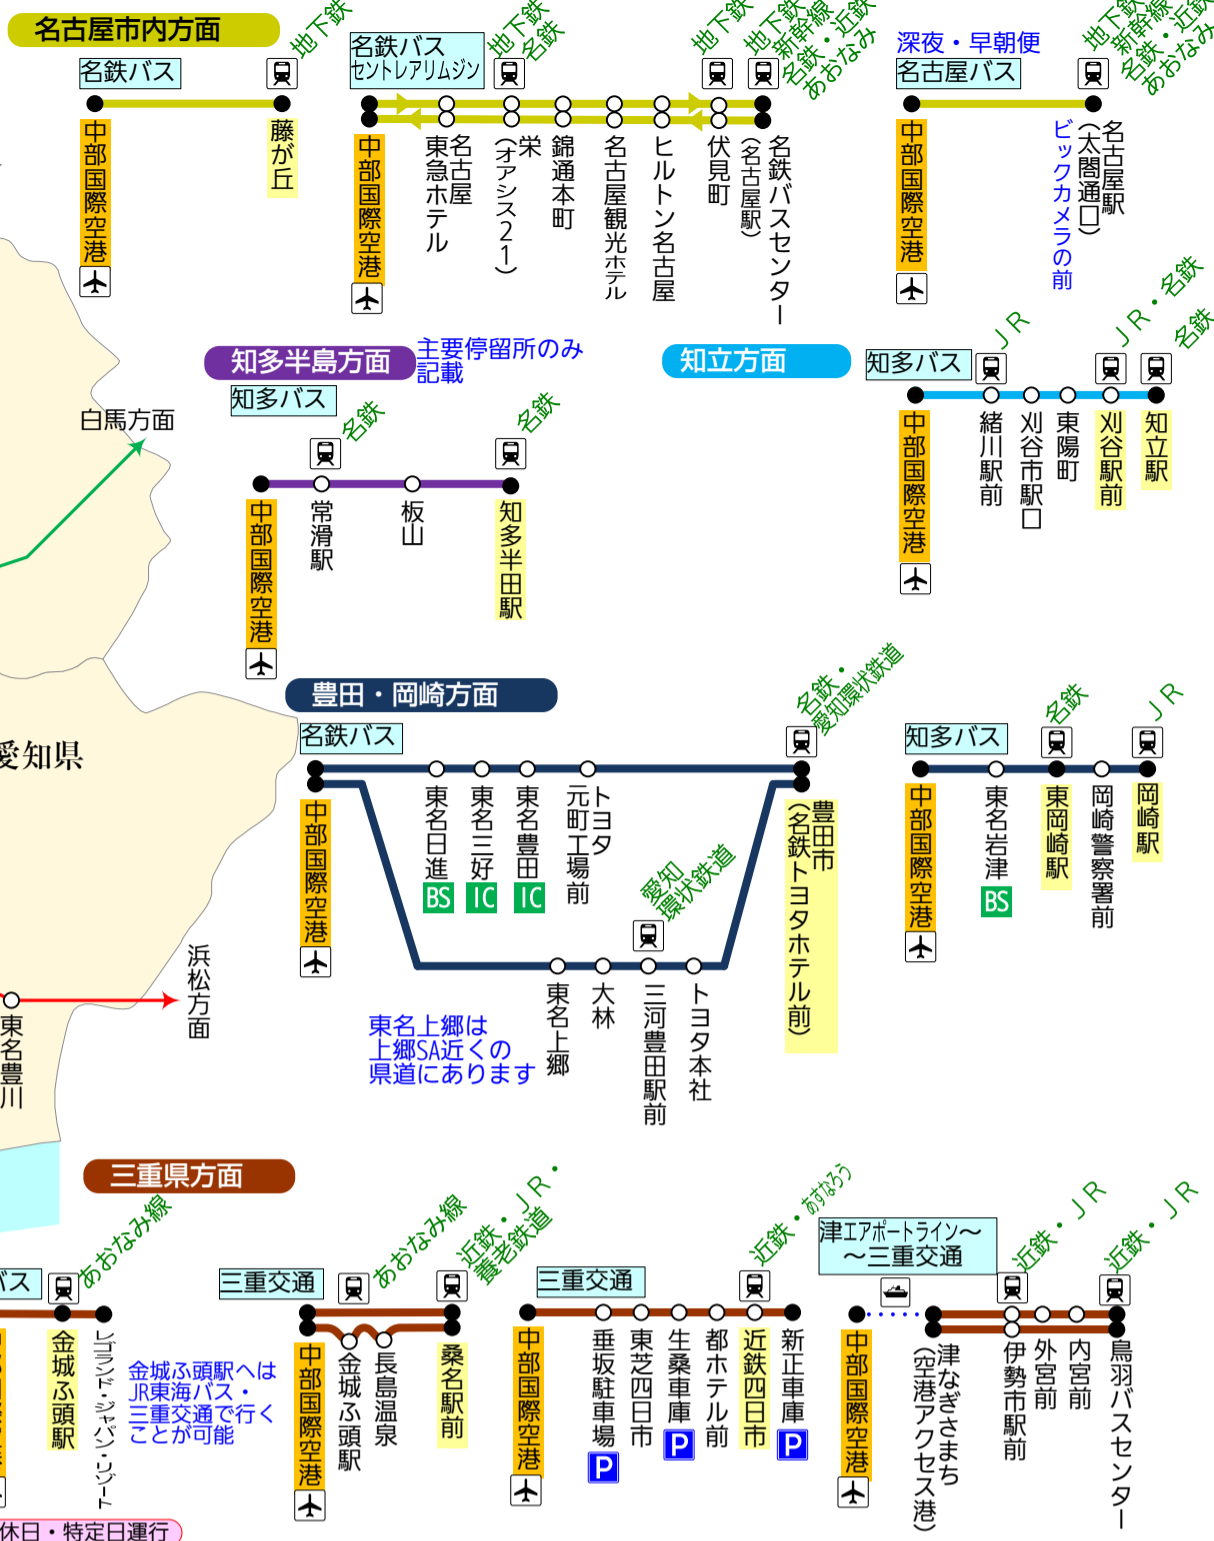

中部国際空港アクセスバス路線図

2018/7/1改訂

- IC インターチェンジにある停留所
- BS 高速道路のバスストップの停留所
- SA サービスエリアにある停留所
- PA パーキングエリアにある停留所
- P バス利用者用駐車場あり
- 鉄道のりかえ

中部国際空港アクセスバス路線図 (広域)