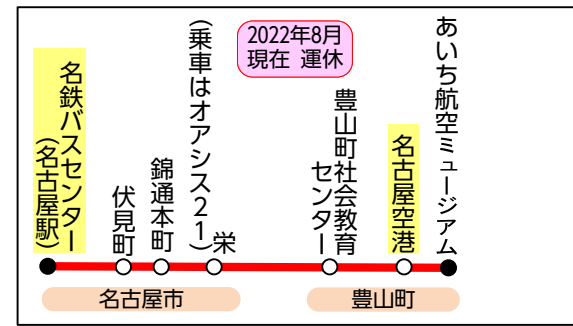

県営名古屋空港(小牧)アクセスバス路線図

2022/9/26改訂

- 鉄道
- 地下鉄
- 名鉄電車
- JR

- バス
- 空港直行バス(あおい交通)
- 空港バス(名鉄バス)
- 路線バス(名鉄バス)

路線バスは途中停留所を省略

名鉄・地下鉄・JR
名鉄バス

manacaなど交通系
ICカード利用可

manaca TOICA
Suica PASMO
ICOCA Kitaca
PiTaPa nimoca
SUGOCA はやか けん

あおい交通では
使用できません

あおい交通では
PayPayを使用
できます

名鉄バス
 名鉄バスセンター～栄間のみ
 豊山町社会教育センター⇄名古屋空港・あいち航空
 ミュージアム間の利用はできません
 名古屋空港～あいち航空ミュージアムの利用は可能

あおい交通
 名古屋空港以外の途中停留所同士の利用も可能

あおい交通
 名古屋駅→名古屋空港・・・栄に停まりません
 名古屋空港→名古屋駅・・・栄で下車できます