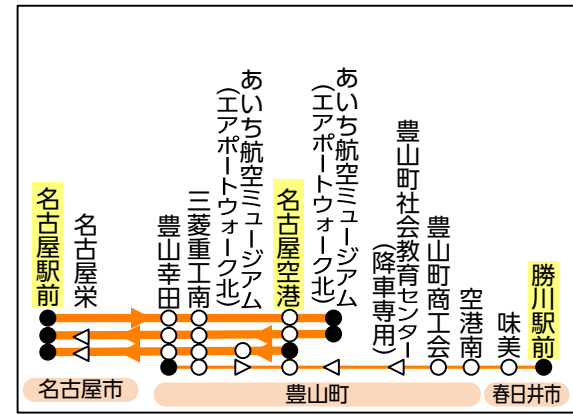

あおい交通では
使用できません

あおい交通では
PayPayを使用
できます

名鉄バス
 名鉄バスセンター～栄間のみ
 豊山町社会教育センター⇄名古屋空港・あいち航空
 ミュージアム間の利用はできません
 名古屋空港～あいち航空ミュージアムの利用は可能

あおい交通
 名古屋空港以外の途中停留所同士の利用も可能

あおい交通
 名古屋駅→名古屋空港・・・栄に停まりません
 名古屋空港→名古屋駅・・・栄で下車できます