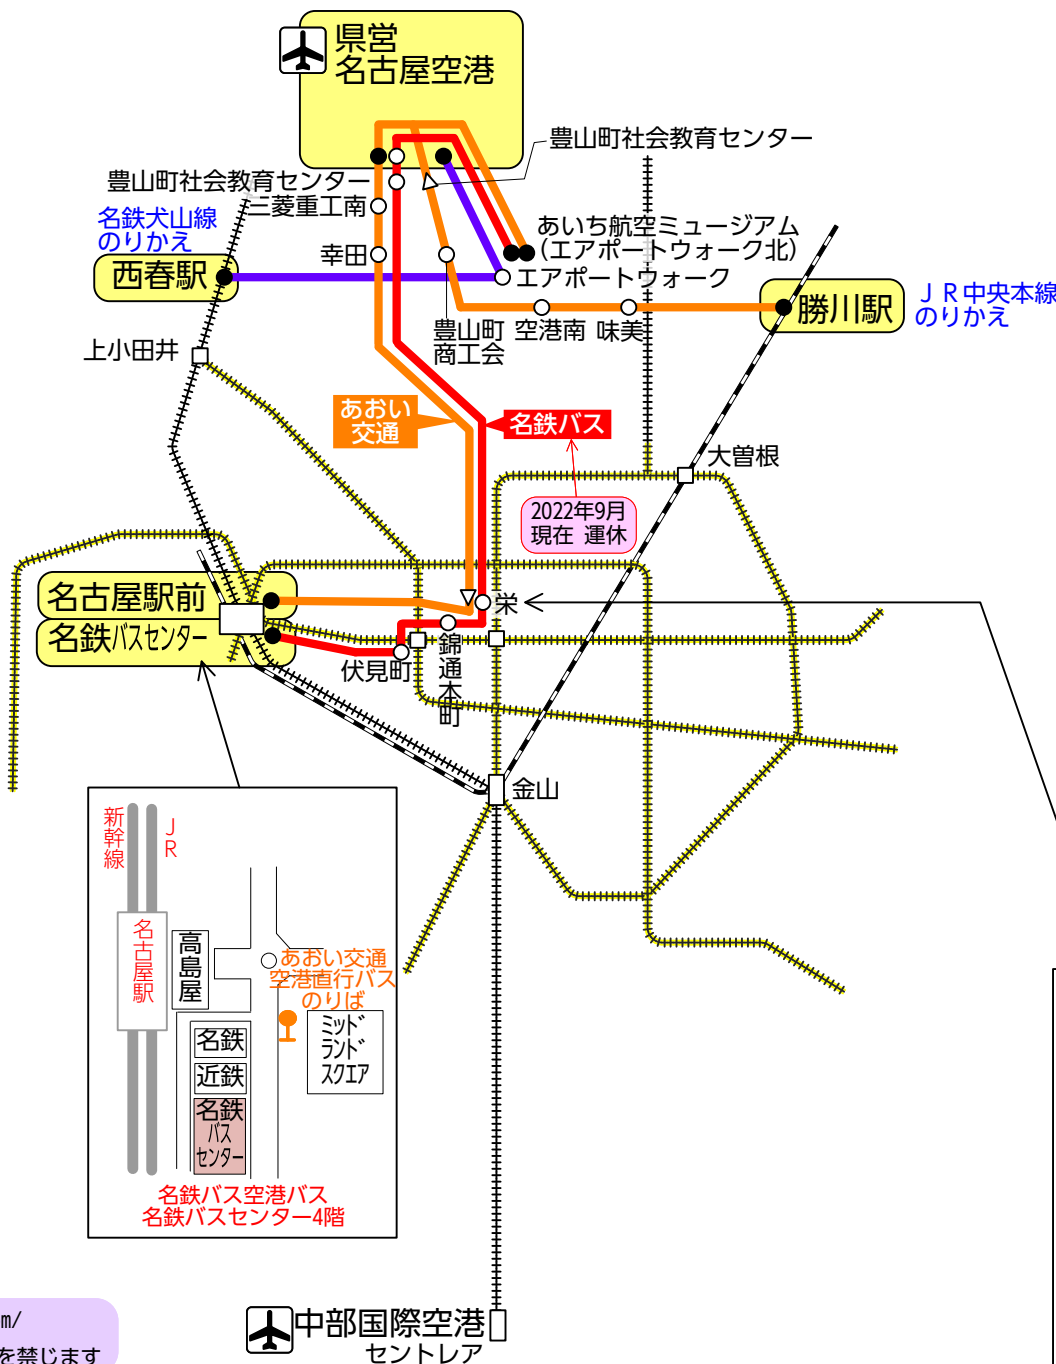

県営名古屋空港(小牧)アクセスバス路線図

2022/9/26改訂

- 鉄道
- 地下鉄
- 名鉄電車
- JR

- バス
- 空港直行バス(あおい交通)
- 空港バス(名鉄バス)
- 路線バス(名鉄バス)

路線バスは途中停留所を省略

名鉄・地下鉄・JR
名鉄バス

manacaなど交通系
ICカード利用可

manaca TOICA
Suica PASMO
ICOCA Kitaca
PiTaPa nimoca
SUGOCA はやか けん

あおい交通では
使用できません

あおい交通では
PayPayを使用
できます

名鉄バス
 名鉄バスセンター～栄間のみ
 豊山町社会教育センター⇄名古屋空港・あいち航空
 ミュージアム間の利用はできません
 名古屋空港～あいち航空ミュージアムの利用は可能

あおい交通
 名古屋空港以外の途中停留所同士の利用も可能

あおい交通
 名古屋駅→名古屋空港・・・栄に停まりません
 名古屋空港→名古屋駅・・・栄で下車できます