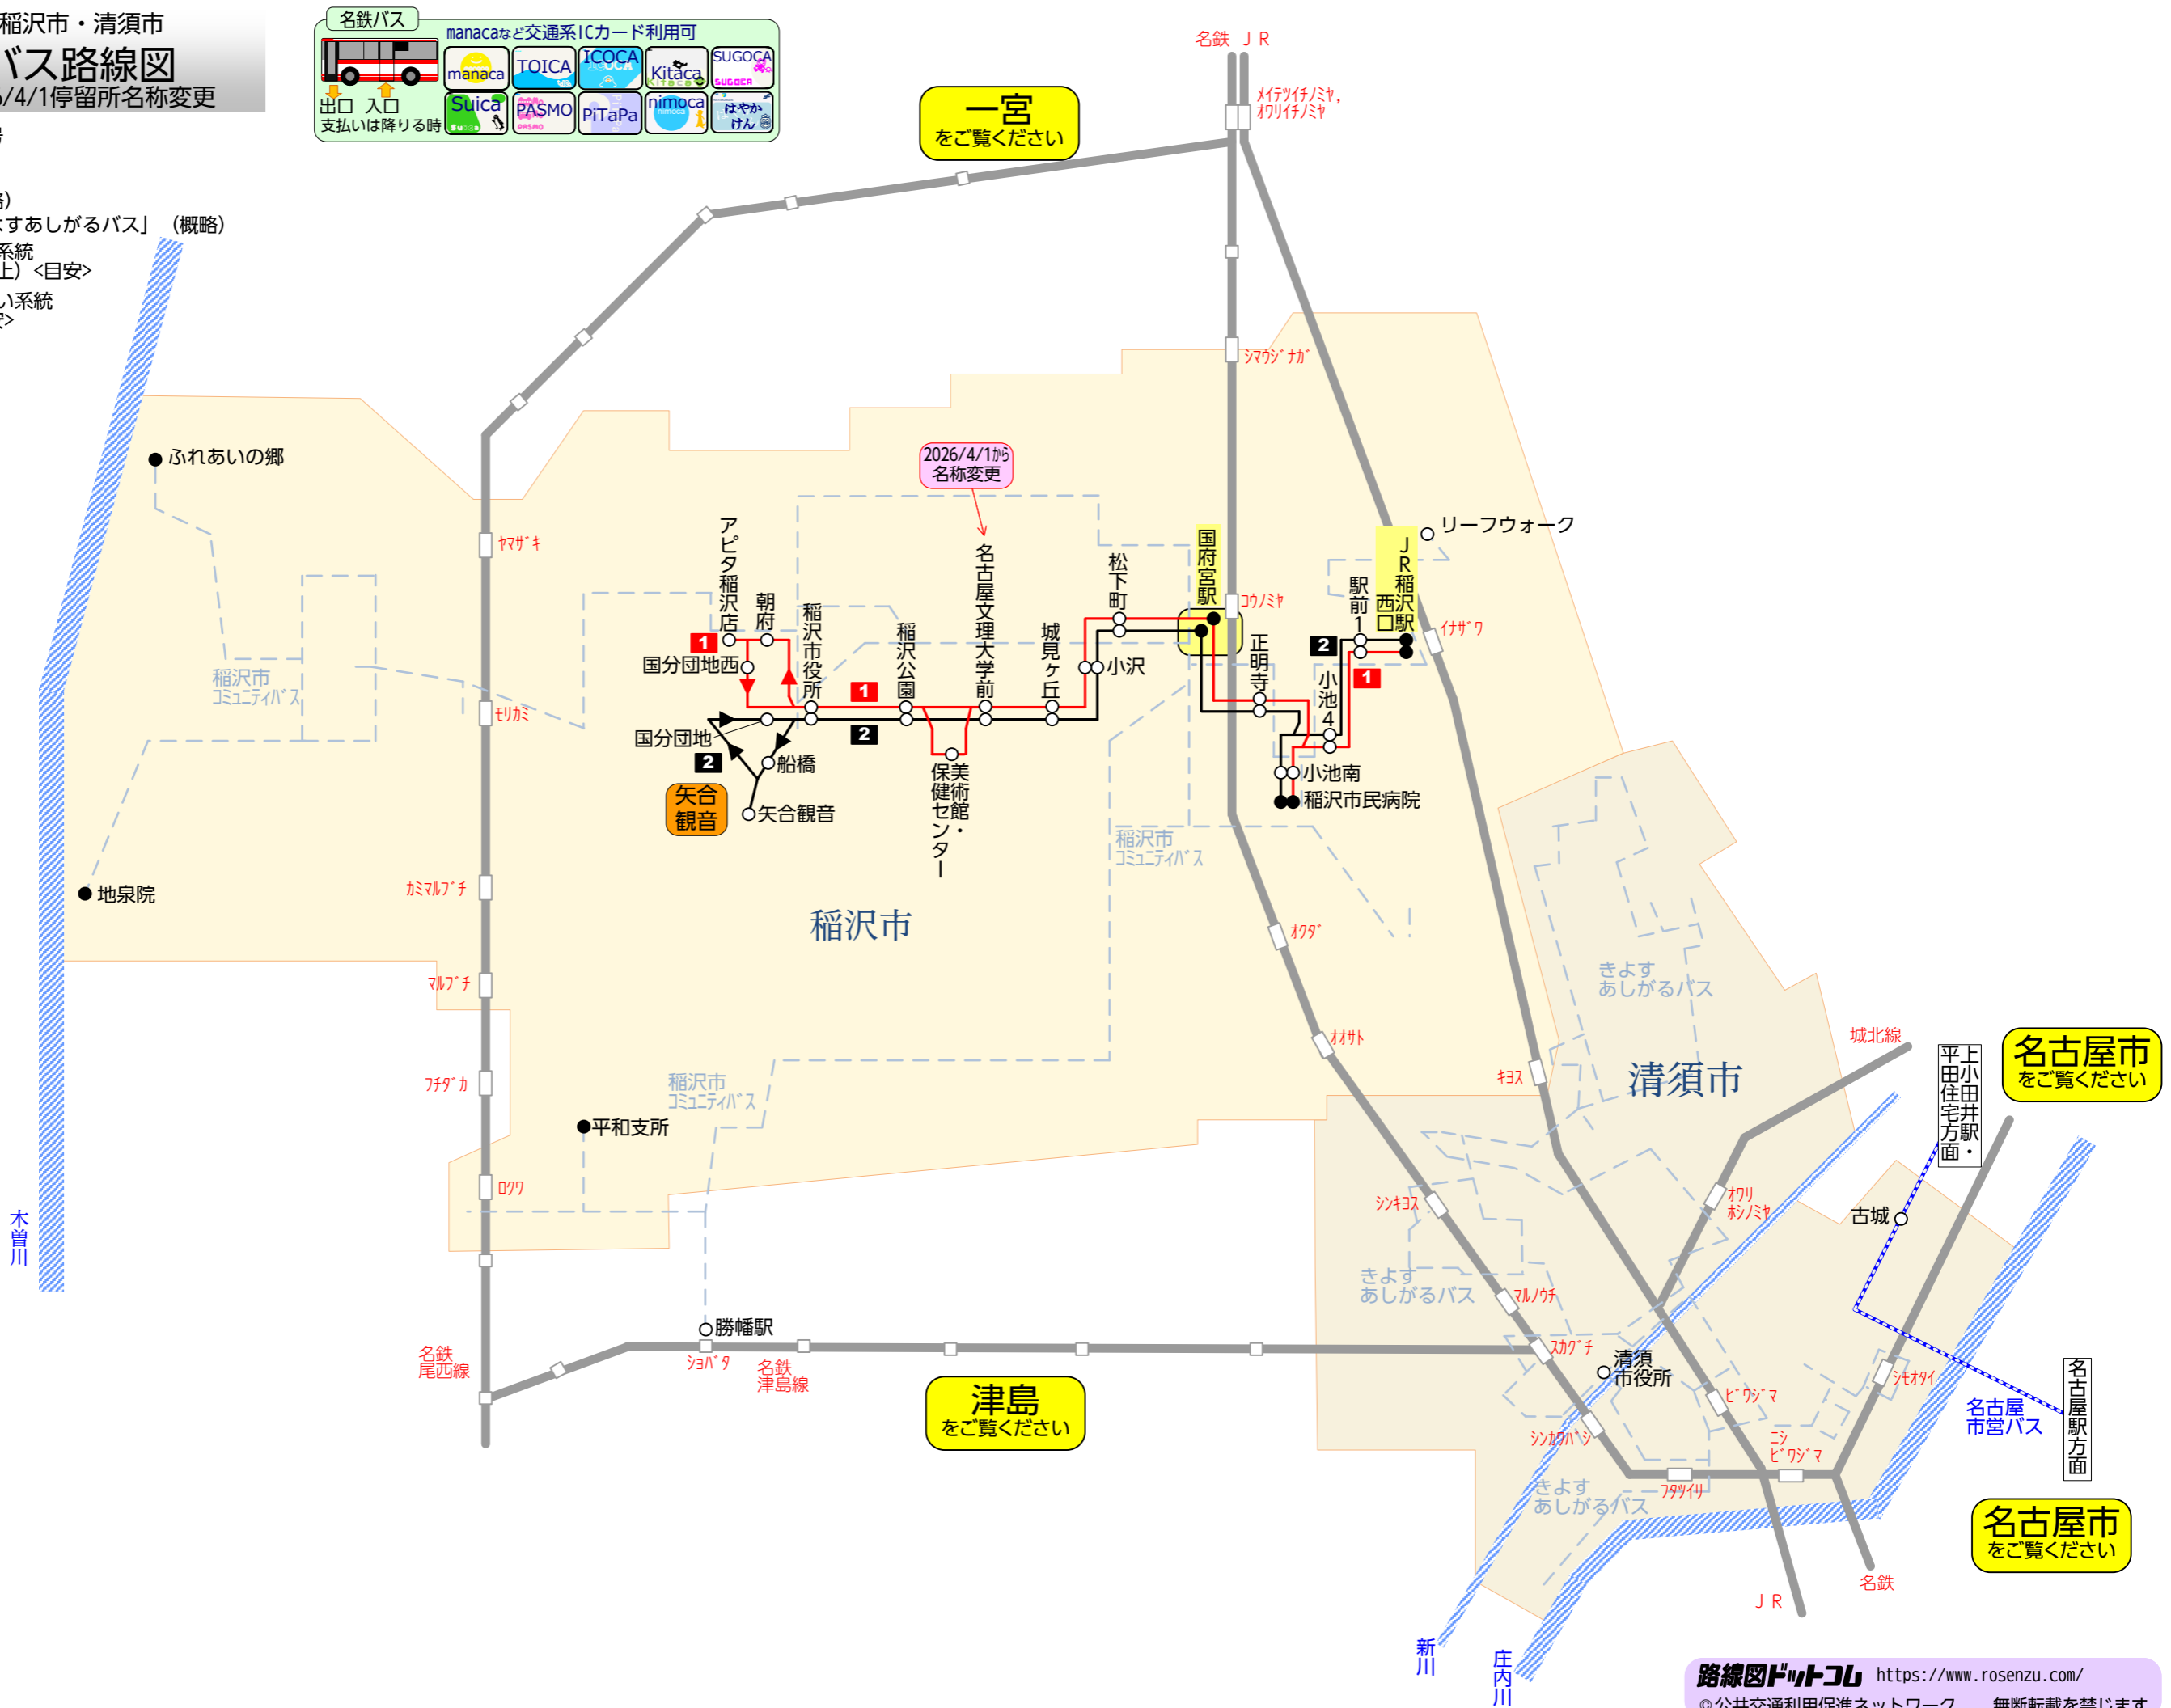

路線図ドットコム 愛知県稲沢市・清須市
稲沢地区バス路線図
 2019/10/1改訂 2026/4/1停留所名称変更

名鉄バス manacaなど交通系ICカード利用可

manaca	TOICA	ICOCA	Kitaca	SUGOCA
Suica	PASMO	PiTaPa	nimoca	はやかけん

出口 入口
 支払いは降りる時

- 名鉄バス 1系統番号
- 名古屋市営バス
- 稲沢市コミュニティバス (概略)
- 清須市コミュニティバス「きよすあしがるバス」 (概略)
- 太線は運行本数の多い系統 (1時間あたり2本以上) <目安>
- 細線は運行本数の少ない系統 (1日5本以下) <目安>
- 片方向のみ運行
- 鉄道線
- 主な始発・終着停留所

名古屋市
 をご覧ください

名古屋市
 をご覧ください