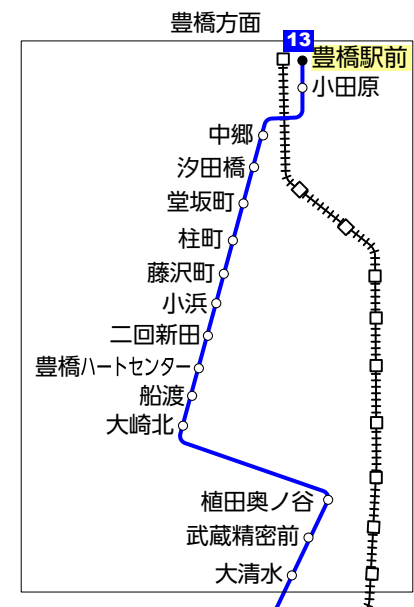

# 田原市 バス路線図

2025/2/1改訂

- 鉄道路線
- 豊橋鉄道(豊鉄)
- 大学・短期大学
- 高校

- バス路線
- 伊良湖本線 13 系統番号
  - 伊良湖支線
  - ぐるりんバス 市街地線 G0 G1
  - ぐるりんバス 童浦線 G2
  - ぐるりんバス サンテパルク線 G3
  - ぐるりんミニバス 表浜線 G4 G5
  - ぐるりんミニバス 中山線 G7
- 片方向のみ運行  
片方向のみ停車の停留所  
主な起点・終点停留所
- 線の太さは運行本数の目安です  
おおむね1時間2本以上  
1日10本以上  
1日3本以上  
1日2本以下

豊鉄バス

出口 入口  
支払いは降りる時  
manacaなど交通系ICカード利用可

ぐるりんバス、ぐるりんミニバス情報

運賃 ・市街地線 100円  
・童浦線、サンテパルク線、表浜線、中山線 200円  
・回数券・定期券あり

運行日 毎日

豊橋  
をご覧ください