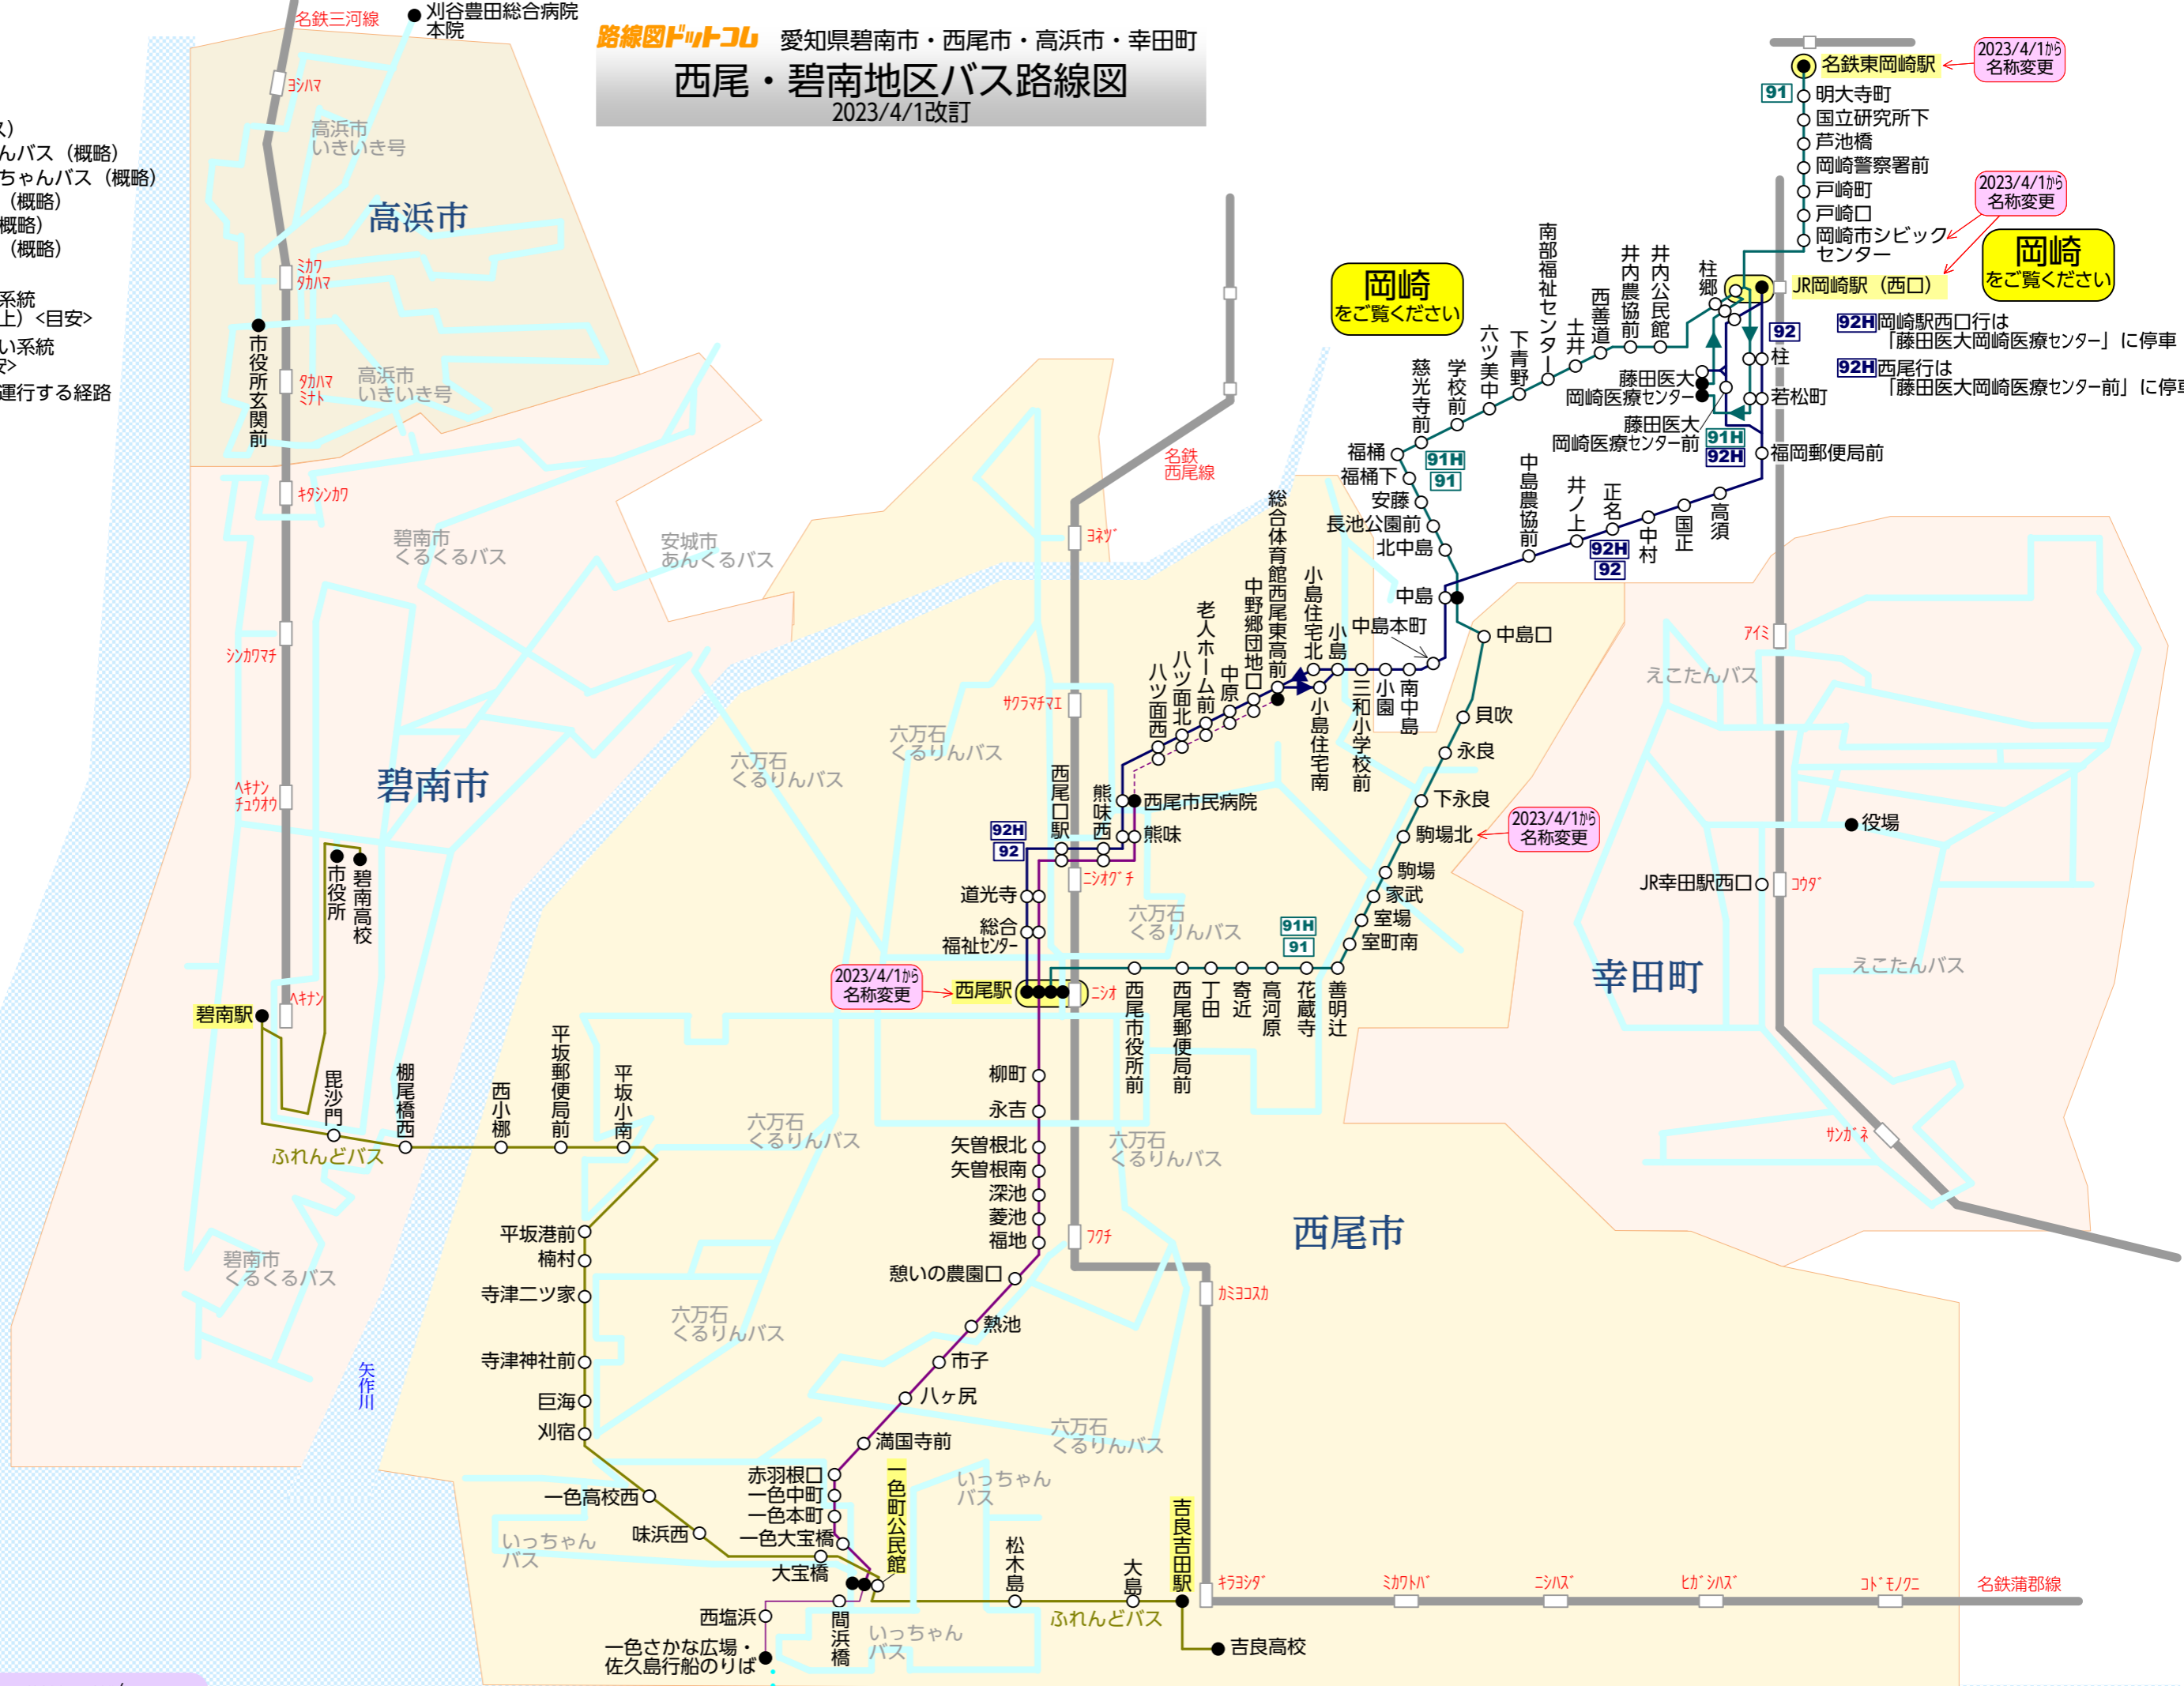

路線図ドットコム 愛知県碧南市・西尾市・高浜市・幸田町
西尾・碧南地区バス路線図
 2023/4/1改訂

- 名鉄東部交通
- 名鉄東部交通
- ふれんどバス(名鉄バス)
- 西尾市 六万石くるりんバス (概略)
- 西尾市 一色地区いっちゃんバス (概略)
- 碧南市 くるくるバス (概略)
- 高浜市 いきいき号 (概略)
- 幸田町 えこたんバス (概略)

- 太線は運行本数の多い系統 (1時間あたり2本以上) <目安>
- 細線は運行本数の少ない系統 (1日5本以下) <目安>
- 点線は特定の便のみが運行する経路
- 片方向のみ運行
- 鉄道線
- 始発・終着停留所

岡崎
 をご覧ください

岡崎
 をご覧ください

2023/4/1から
 名称変更

2023/4/1から
 名称変更

2023/4/1から
 名称変更

2023/4/1から
 名称変更

92H 岡崎駅西口行は
 「藤田医大岡崎医療センター」に停車

92H 西尾行は
 「藤田医大岡崎医療センター前」に停車