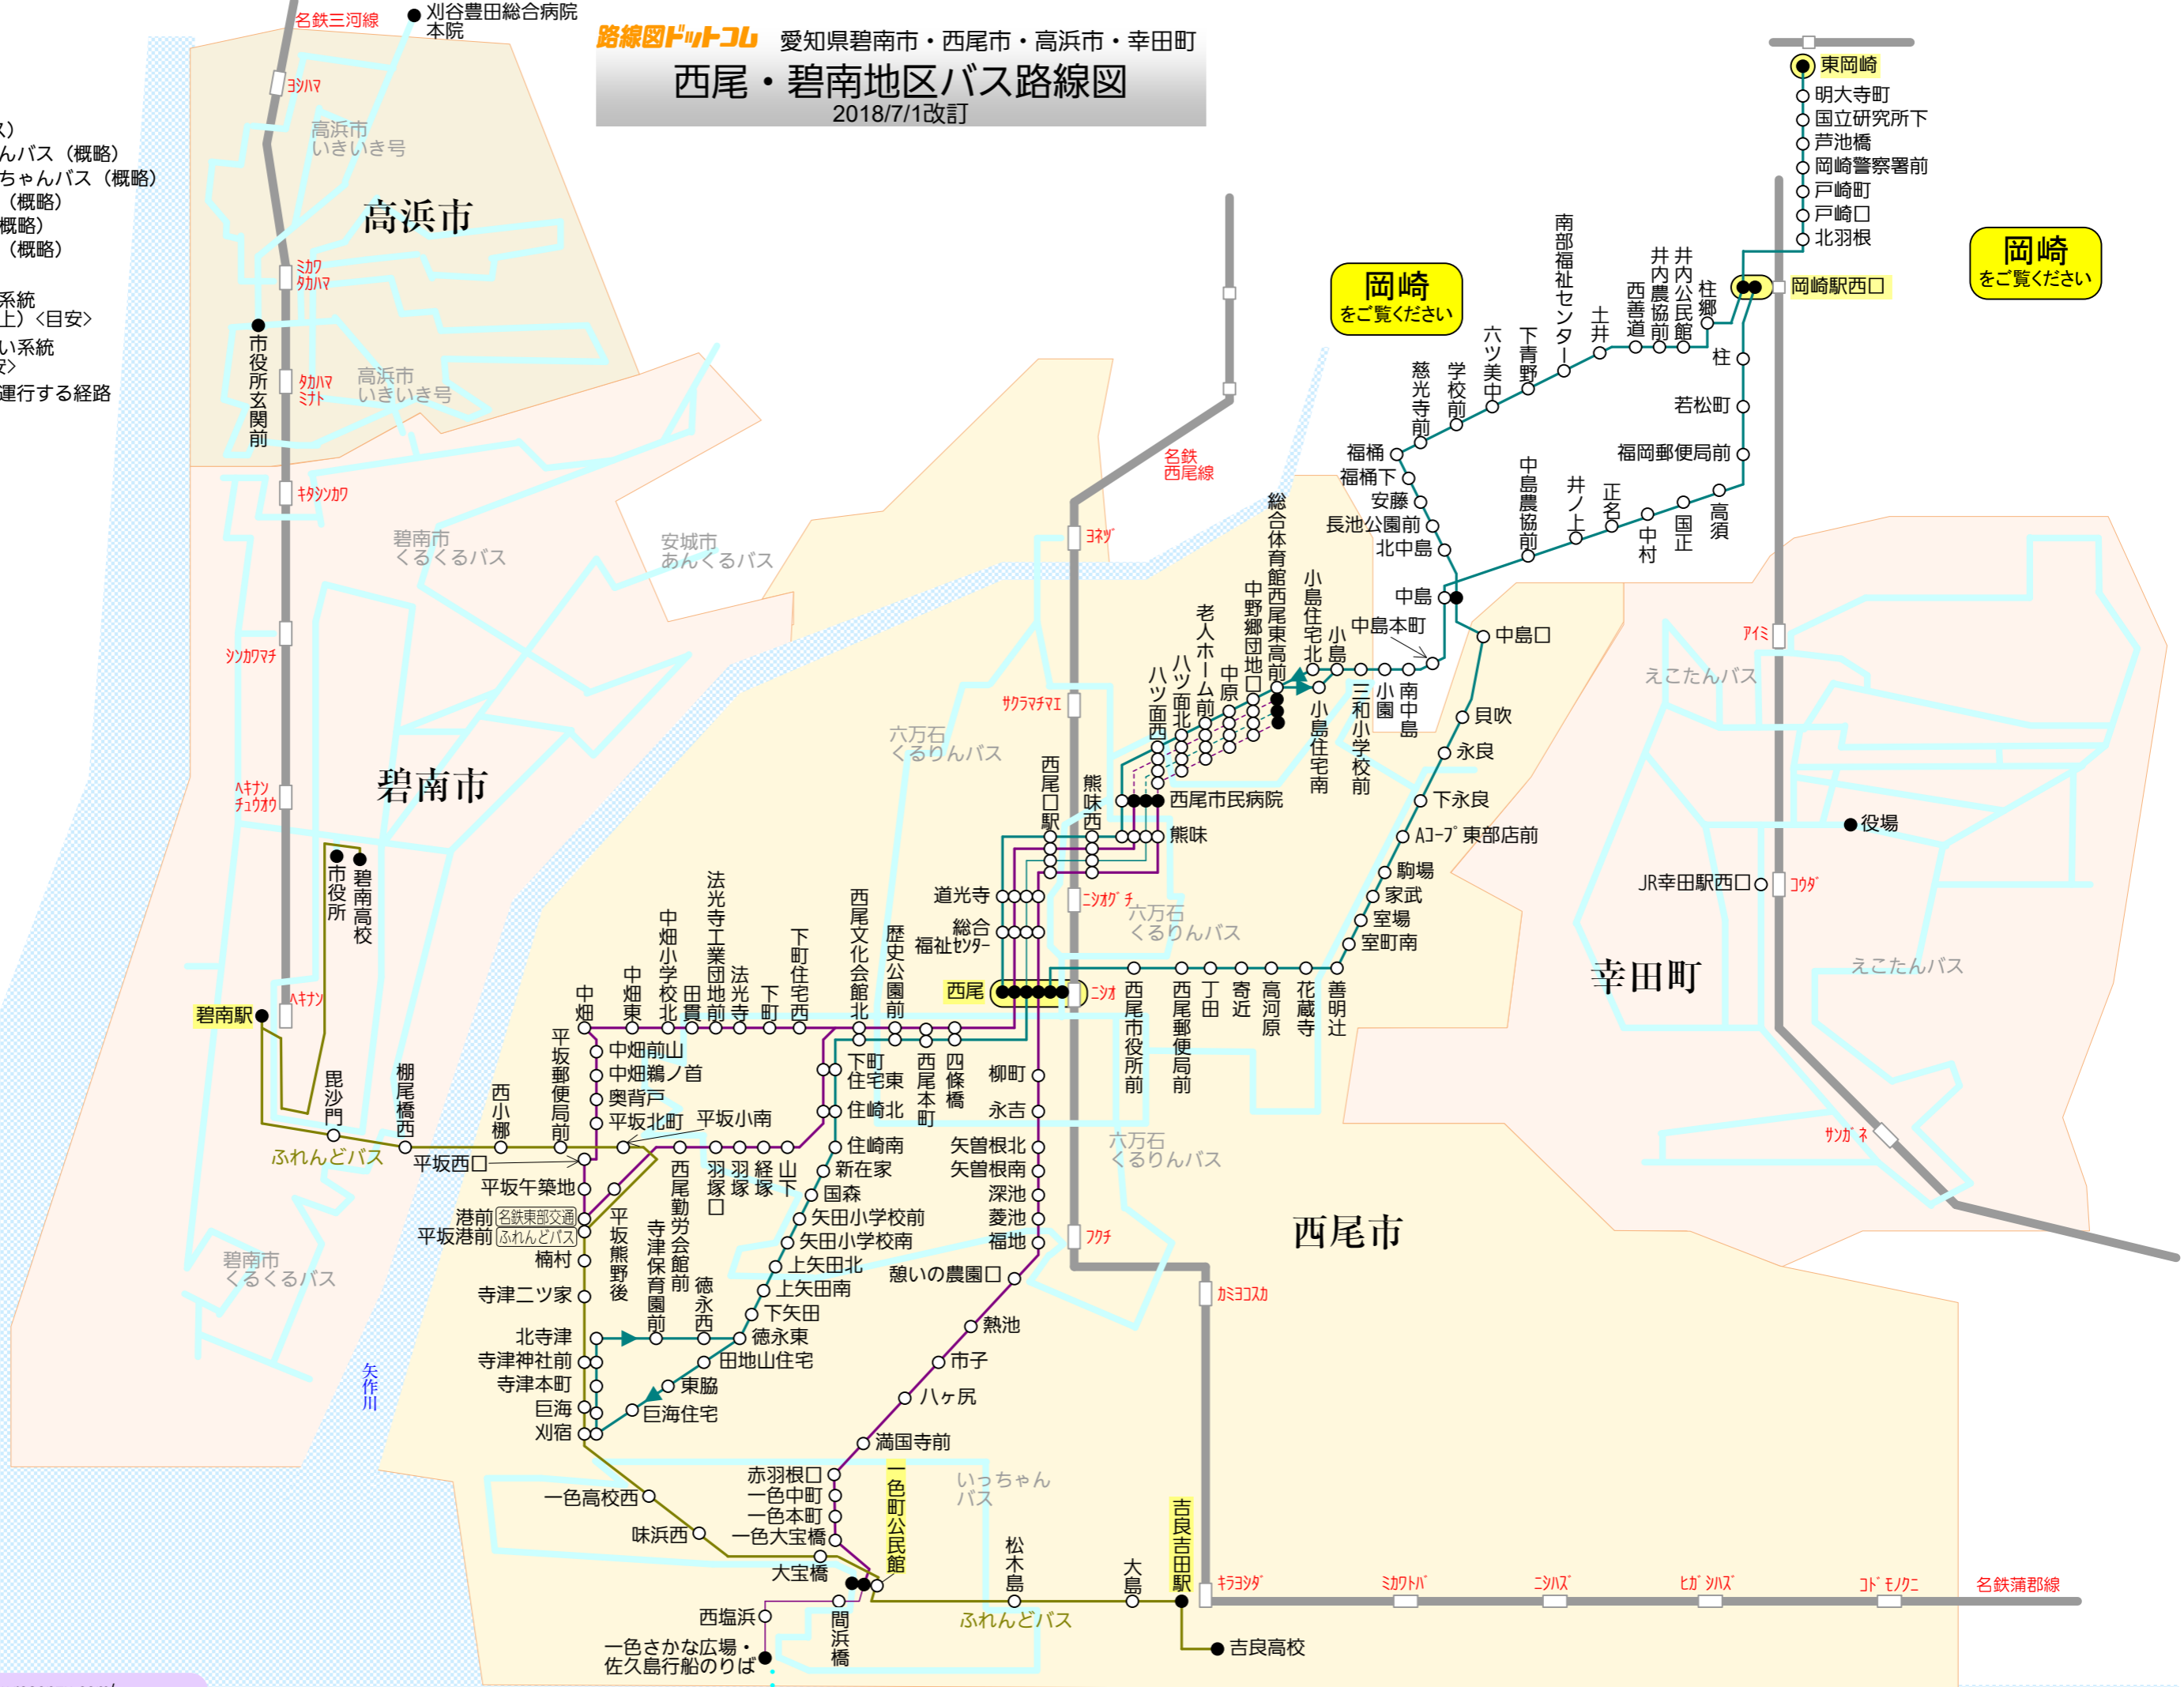

西尾・碧南地区バス路線図

2018/7/1改訂

- 名鉄東部交通
- 名鉄東部交通
- ふれんどバス(名鉄バス)
- 西尾市 六万石くるりんバス (概略)
- 西尾市 一色地区いっちゃんバス (概略)
- 碧南市 くるくるバス (概略)
- 高浜市 いきいき号 (概略)
- 幸田町 えこたんバス (概略)

- 太線は運行本数の多い系統 (1時間あたり2本以上) <目安>
- 細線は運行本数の少ない系統 (1日5本以下) <目安>
- 点線は特定の便のみが運行する経路
- 片方向のみ運行

- 鉄道線
- 始発・終着停留所

岡崎
をご覧ください