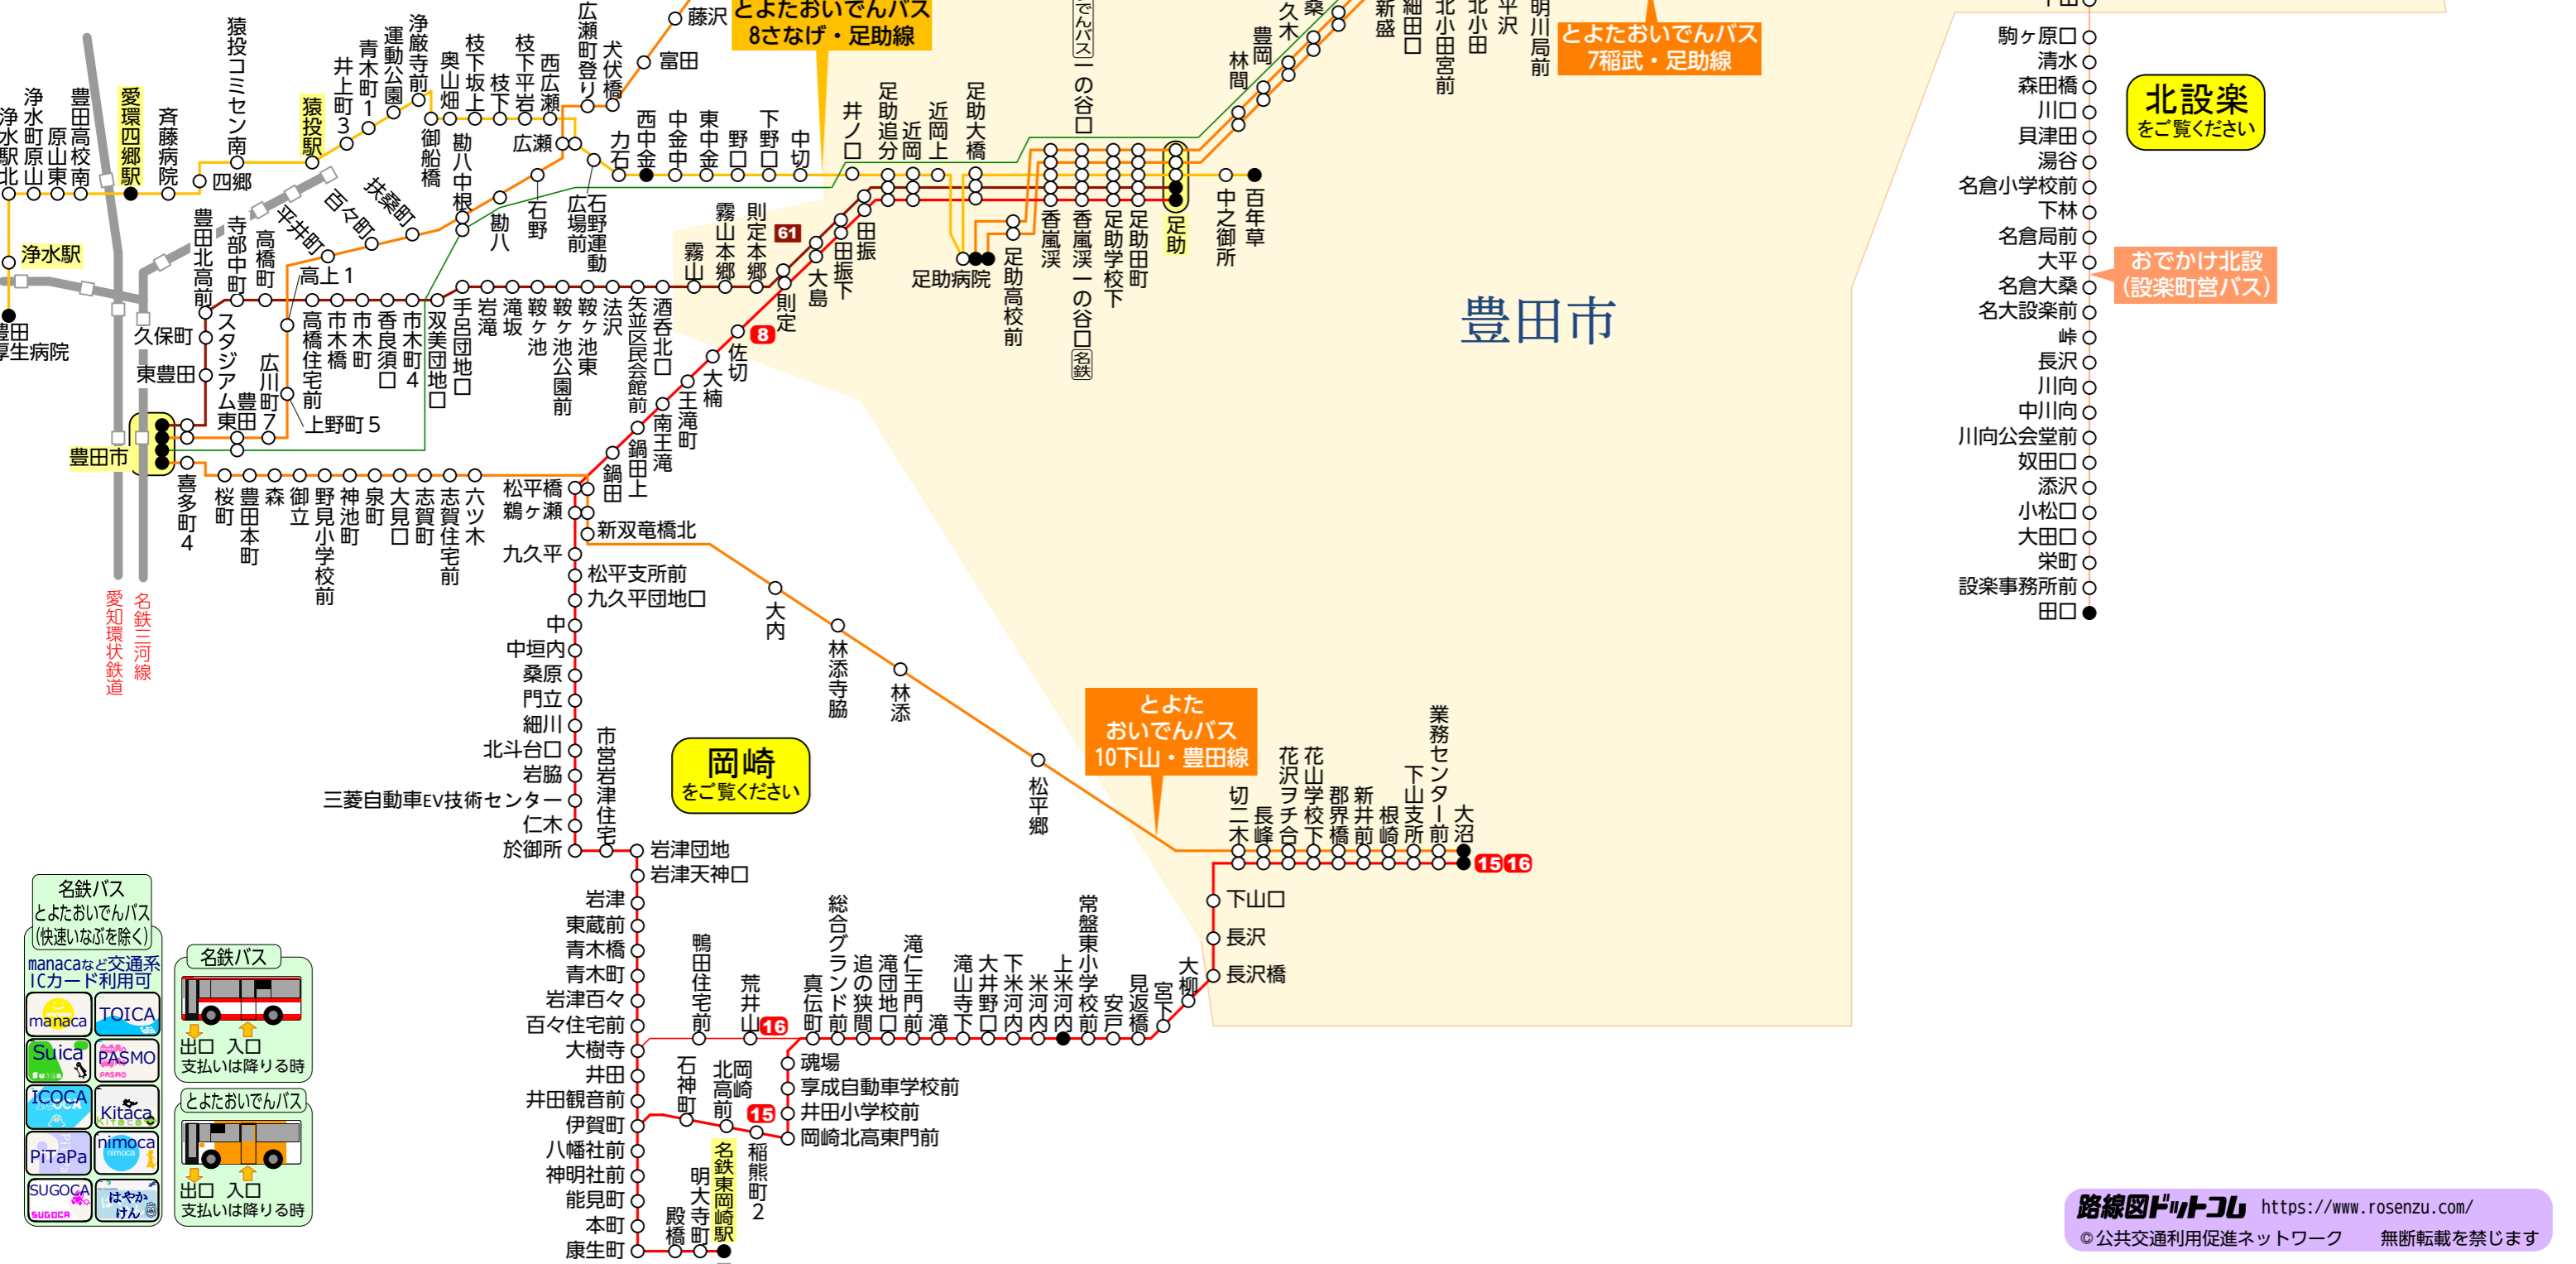

路線図ドットコム 愛知県豊田市(足助・旭・稲武・下山地区)

豊田市東部地区バス路線図

2019/4/1改訂

・福祉バス
・デマンドバス
は掲載しておりません

- 名鉄バス
- とよたおいでんバス
- 稲武地域バス
- 恵那市自主運行バス
- おでかけ北設(設楽町営バス)
- 鉄道線
- 始発・終着停留所
- 細線は運行本数の少ない系統(1日5本以下) <目安>
- 点線は特定の便のみが運行する経路

豊田西部
をご覧ください

北設楽
をご覧ください

おでかけ北設
(設楽町営バス)

岡崎
をご覧ください

名鉄バス
とよたおいでんバス
(快速いなぶを除く)

manacaなど交通系ICカード利用可

manaca TOICA Suica PASMO ICOCA Kitaca PiTaPa nimoca SUGOCA はやかけん

名鉄バス
出口 入口
支払いは降りる時

とよたおいでんバス
出口 入口
支払いは降りる時

豊田市