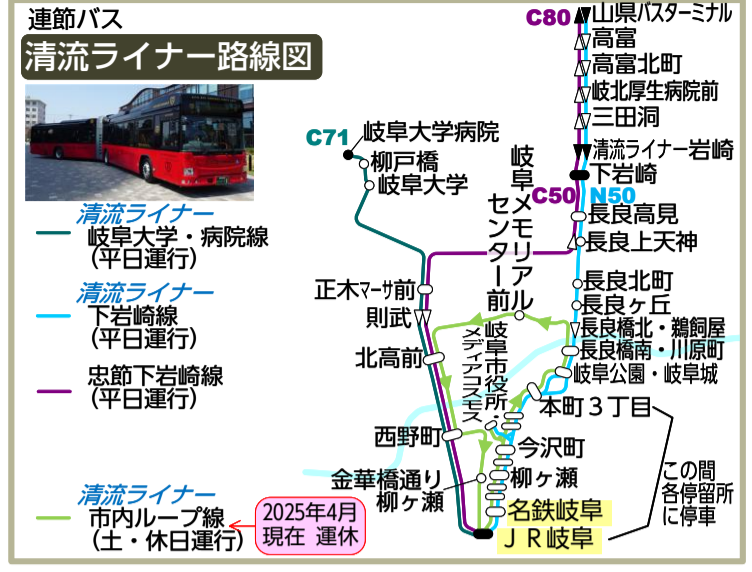

路線図ドットコム 岐阜県岐阜市 岐阜市 忠節・黒野地区バス路線図

2026/4/1改訂

- 太線は運行本数の多い系統 (1時間あたり2本以上) <目安>
 - 細線は運行本数の少ない系統 (1日5本以下) <目安>
 - 片方向のみ運行
 - 主な始発・終着停留所
 - ▽ 片方向のみ停車の停留所
 - 岐阜駅以遠の経路は破線で概略を示しています
- 岐阜バス
鉄道線

線名 J R 岐阜 起点の路線 路線名
線名 路線名

- G10 行先番号 (アルファベット+数字2桁)
- N 長良ルート (行先番号N)
 - K 金華ルート (行先番号K)
 - G 忠節ルート (行先番号C)
 - O 大縄場ルート (行先番号0)
- XX地区 コミュニティバス
この表記のエリアでは岐阜市コミュニティバスが運行しています
予約運行乗合タクシー 運行エリア

JR岐阜・名鉄岐阜方面⇄城田寺団地方面
昼間は乗換え
名鉄岐阜・JR岐阜→正木マサ前<乗換え>→城田寺団地
城田寺団地→簡易保険前<乗換え>→JR岐阜・名鉄岐阜

J R 岐阜以南は
主要停留所のみ記載