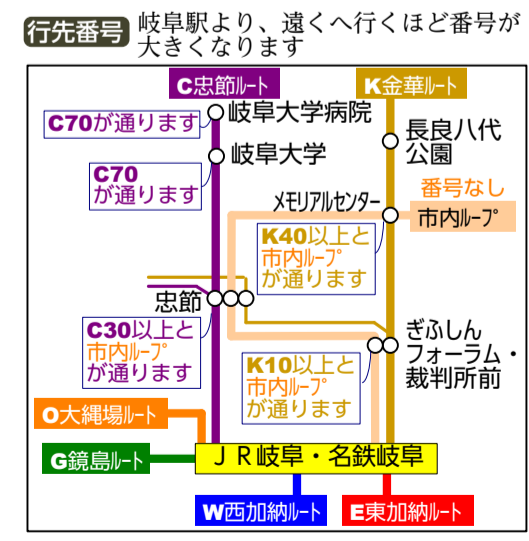

路線図ドットコム 岐阜県岐阜市 岐阜市 忠節・黒野地区バス路線図

2026/4/1改訂

- 太線は運行本数の多い系統 (1時間あたり2本以上) <目安>
 - 細線は運行本数の少ない系統 (1日5本以下) <目安>
 - 片方向のみ運行
 - 主な始発・終着停留所
 - ▽ 片方向のみ停車の停留所
 - 岐阜駅以遠の経路は破線で概略を示しています
- 岐阜バス
鉄道線

線名 J R 岐阜 起点の路線 路線名
線名 路線名

- G10 行先番号 (アルファベット+数字2桁)
- N 長良ルート (行先番号N)
 - K 金華ルート (行先番号K)
 - G 忠節ルート (行先番号C)
 - O 大縄場ルート (行先番号0)
- XX地区 コミュニティバス
この表記のエリアでは岐阜市コミュニティバスが運行しています
予約運行乗合タクシー 運行エリア

JR岐阜・名鉄岐阜方面⇄城田寺団地方面
昼間は乗換え
名鉄岐阜・JR岐阜→正木マサ前<乗換え>→城田寺団地
城田寺団地→簡易保険前<乗換え>→JR岐阜・名鉄岐阜

J R 岐阜以南は
主要停留所のみ記載