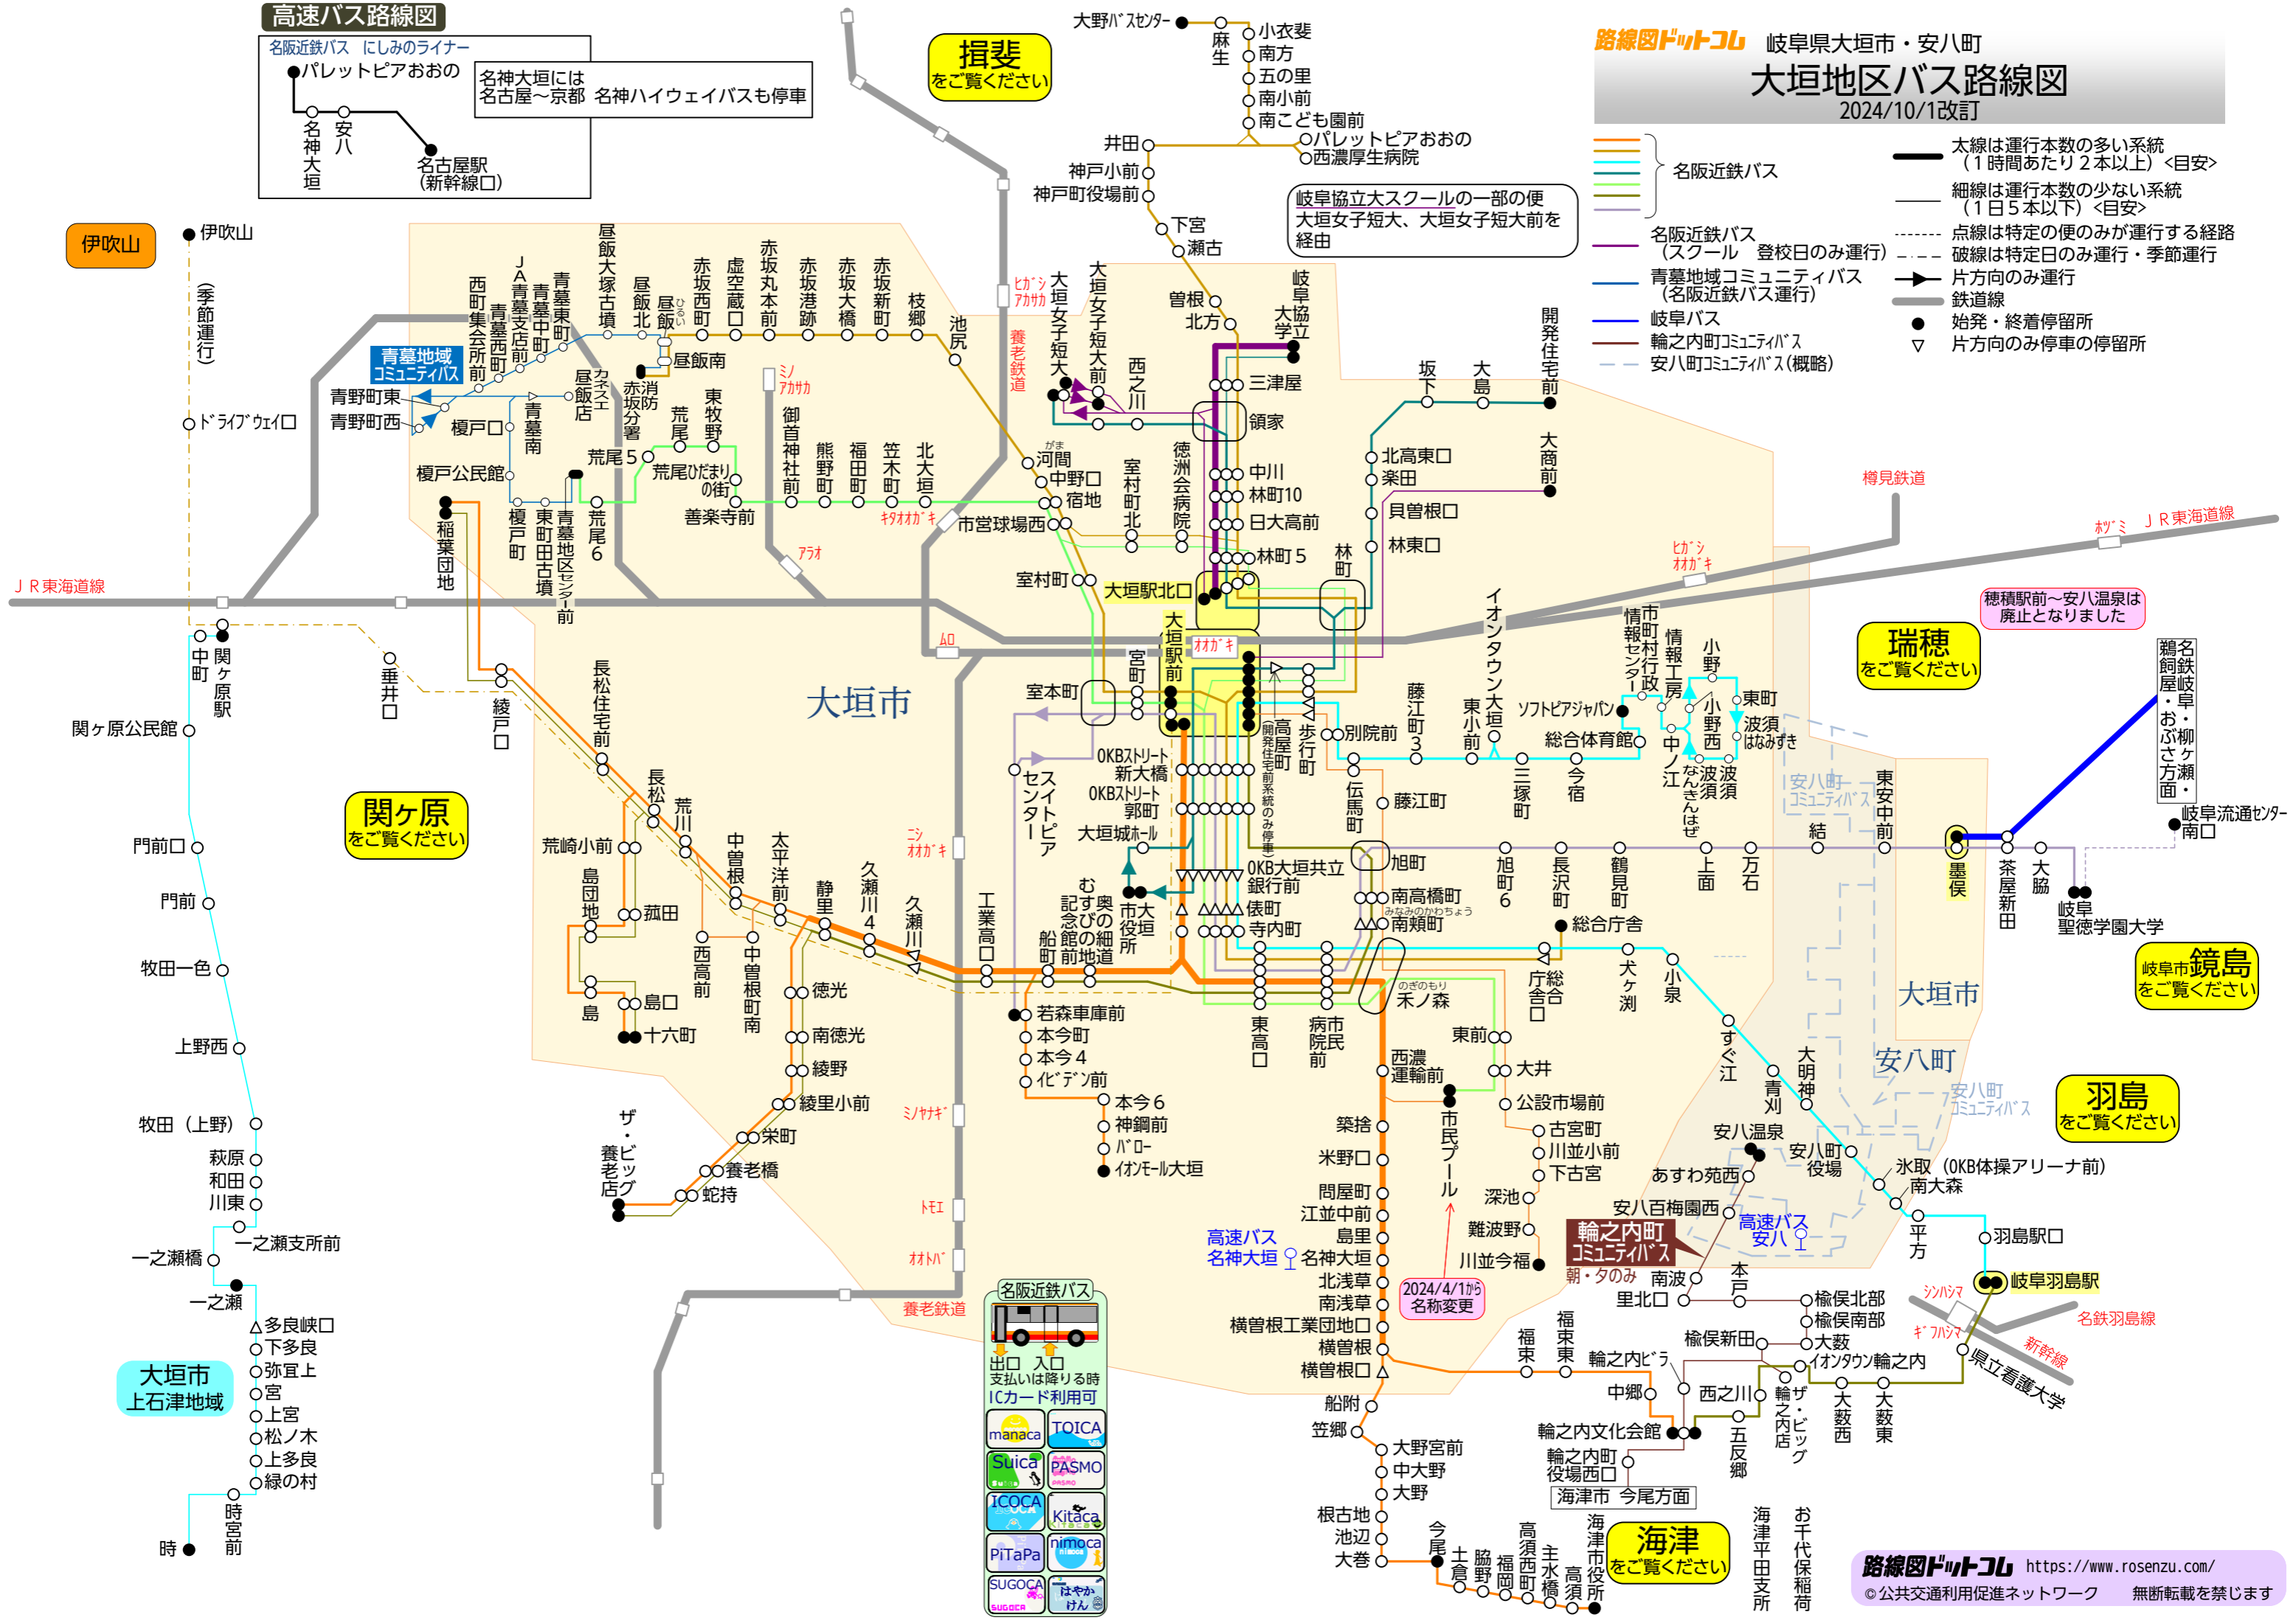

高速バス路線図

名阪近鉄バス にしみのライナー

名神大垣には名古屋～京都 名神ハイウェイバスも停車

揖斐
をご覧ください

路線図ドットコム 岐阜県大垣市・安八町

大垣地区バス路線図

2024/10/1改訂

- 名阪近鉄バス
- 名阪近鉄バス (スクール 登校日のみ運行)
- 青墓地域コミュニティバス (名阪近鉄バス運行)
- 岐阜バス
- 輪之内町コミュニティバス
- 安八町コミュニティバス(概略)
- 太線は運行本数の多い系統 (1時間あたり2本以上) <目安>
- 細線は運行本数の少ない系統 (1日5本以下) <目安>
- 点線は特定の便のみが運行する経路
- 破線は特定日のみ運行・季節運行
- 片方向のみ運行
- 鉄道線
- 始発・終着停留所
- 片方向のみ停車の停留所

関ヶ原
をご覧ください

瑞穂
をご覧ください

鏡島
をご覧ください

羽島
をご覧ください

海津
をご覧ください

名阪近鉄バス

出口 入口
支払いは降りる時
ICカード利用可

manaca	TOICA
Suica	PASMO
ICOCA	Kitaca
PiTaPa	nimoca
SUGOCA	はやかけん