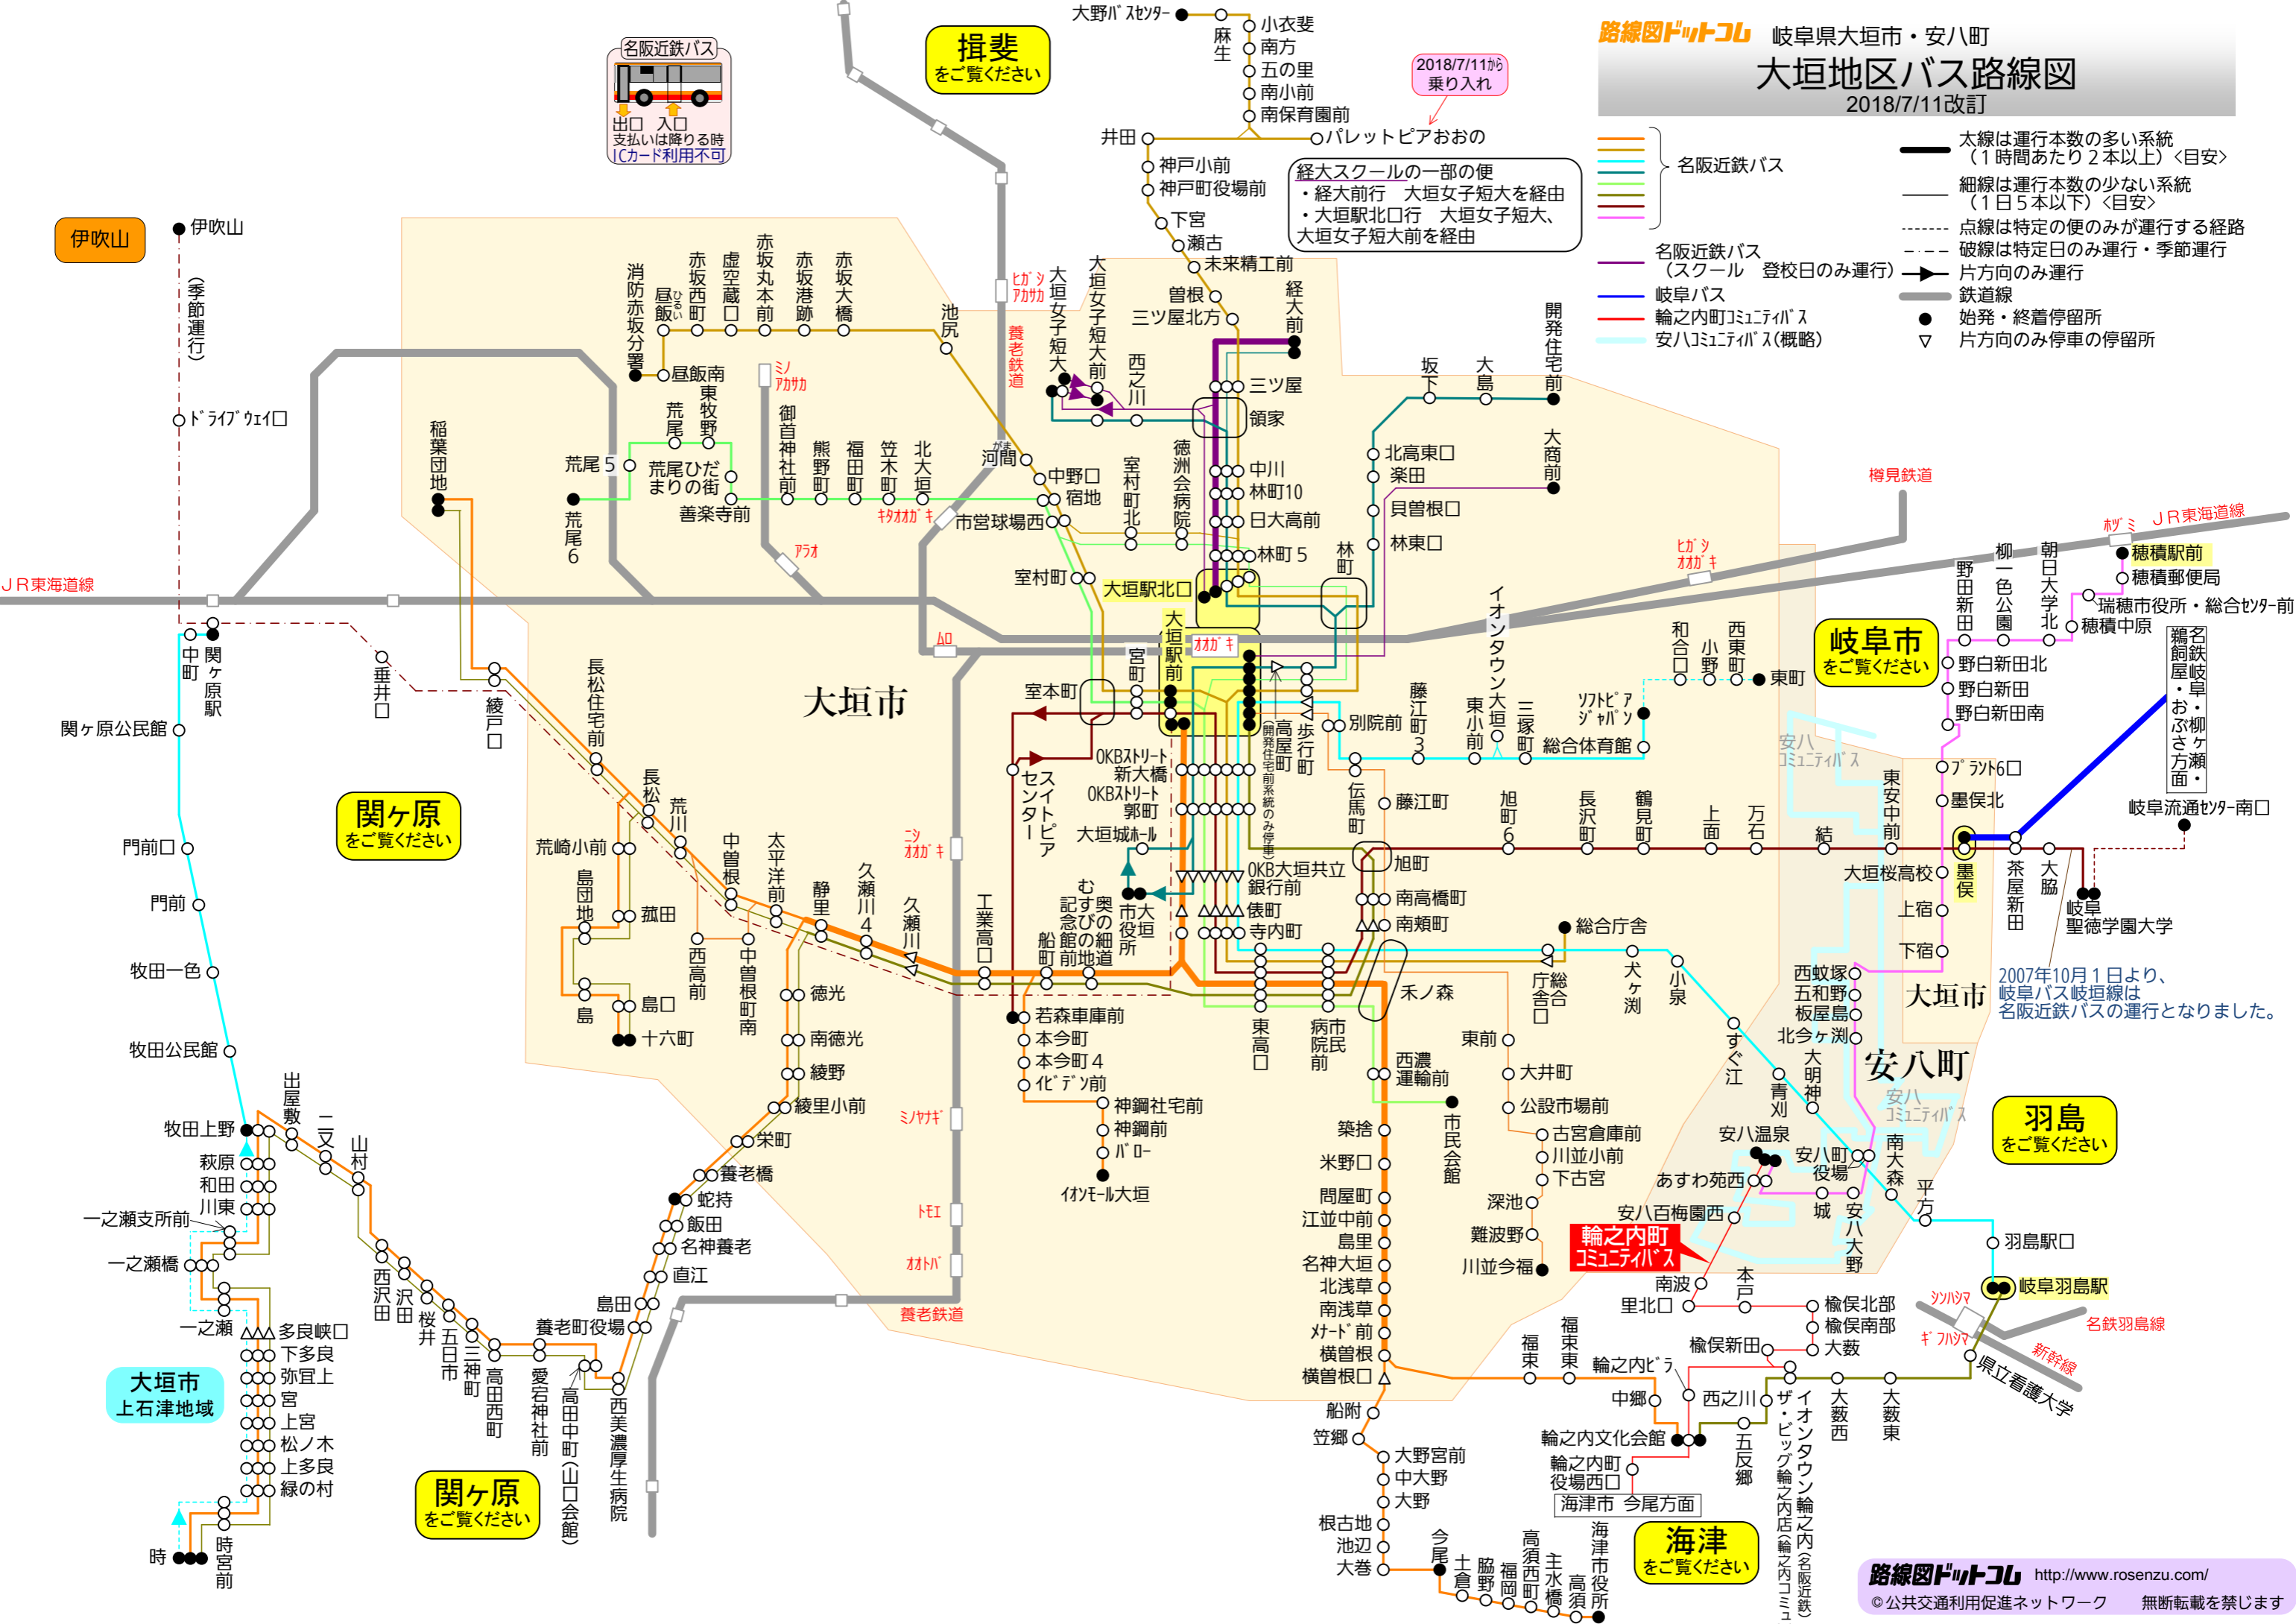

路線図ドットコム 岐阜県大垣市・安八町  
**大垣地区バス路線図**  
 2018/7/11改訂

- 名阪近鉄バス
- 名阪近鉄バス (スクール 登校日のみ運行)
- 岐阜バス
- 輪之内町コミュニティバス
- 安八コミュニティバス(概略)
- 太線は運行本数の多い系統 (1時間あたり2本以上) <目安>
- 細線は運行本数の少ない系統 (1日5本以下) <目安>
- 点線は特定の便のみが運行する経路
- 破線は特定日のみ運行・季節運行
- 片方向のみ運行
- 鉄道線
- 始発・終着停留所
- ▽ 片方向のみ停車の停留所

**揖斐**  
 をご覧ください

**関ヶ原**  
 をご覧ください

**岐阜市**  
 をご覧ください

**羽島**  
 をご覧ください

**海津**  
 をご覧ください

2018/7/11から  
 乗り入れ

2007年10月1日より、  
 岐阜バス岐垣線は  
 名阪近鉄バスの運行となりました。