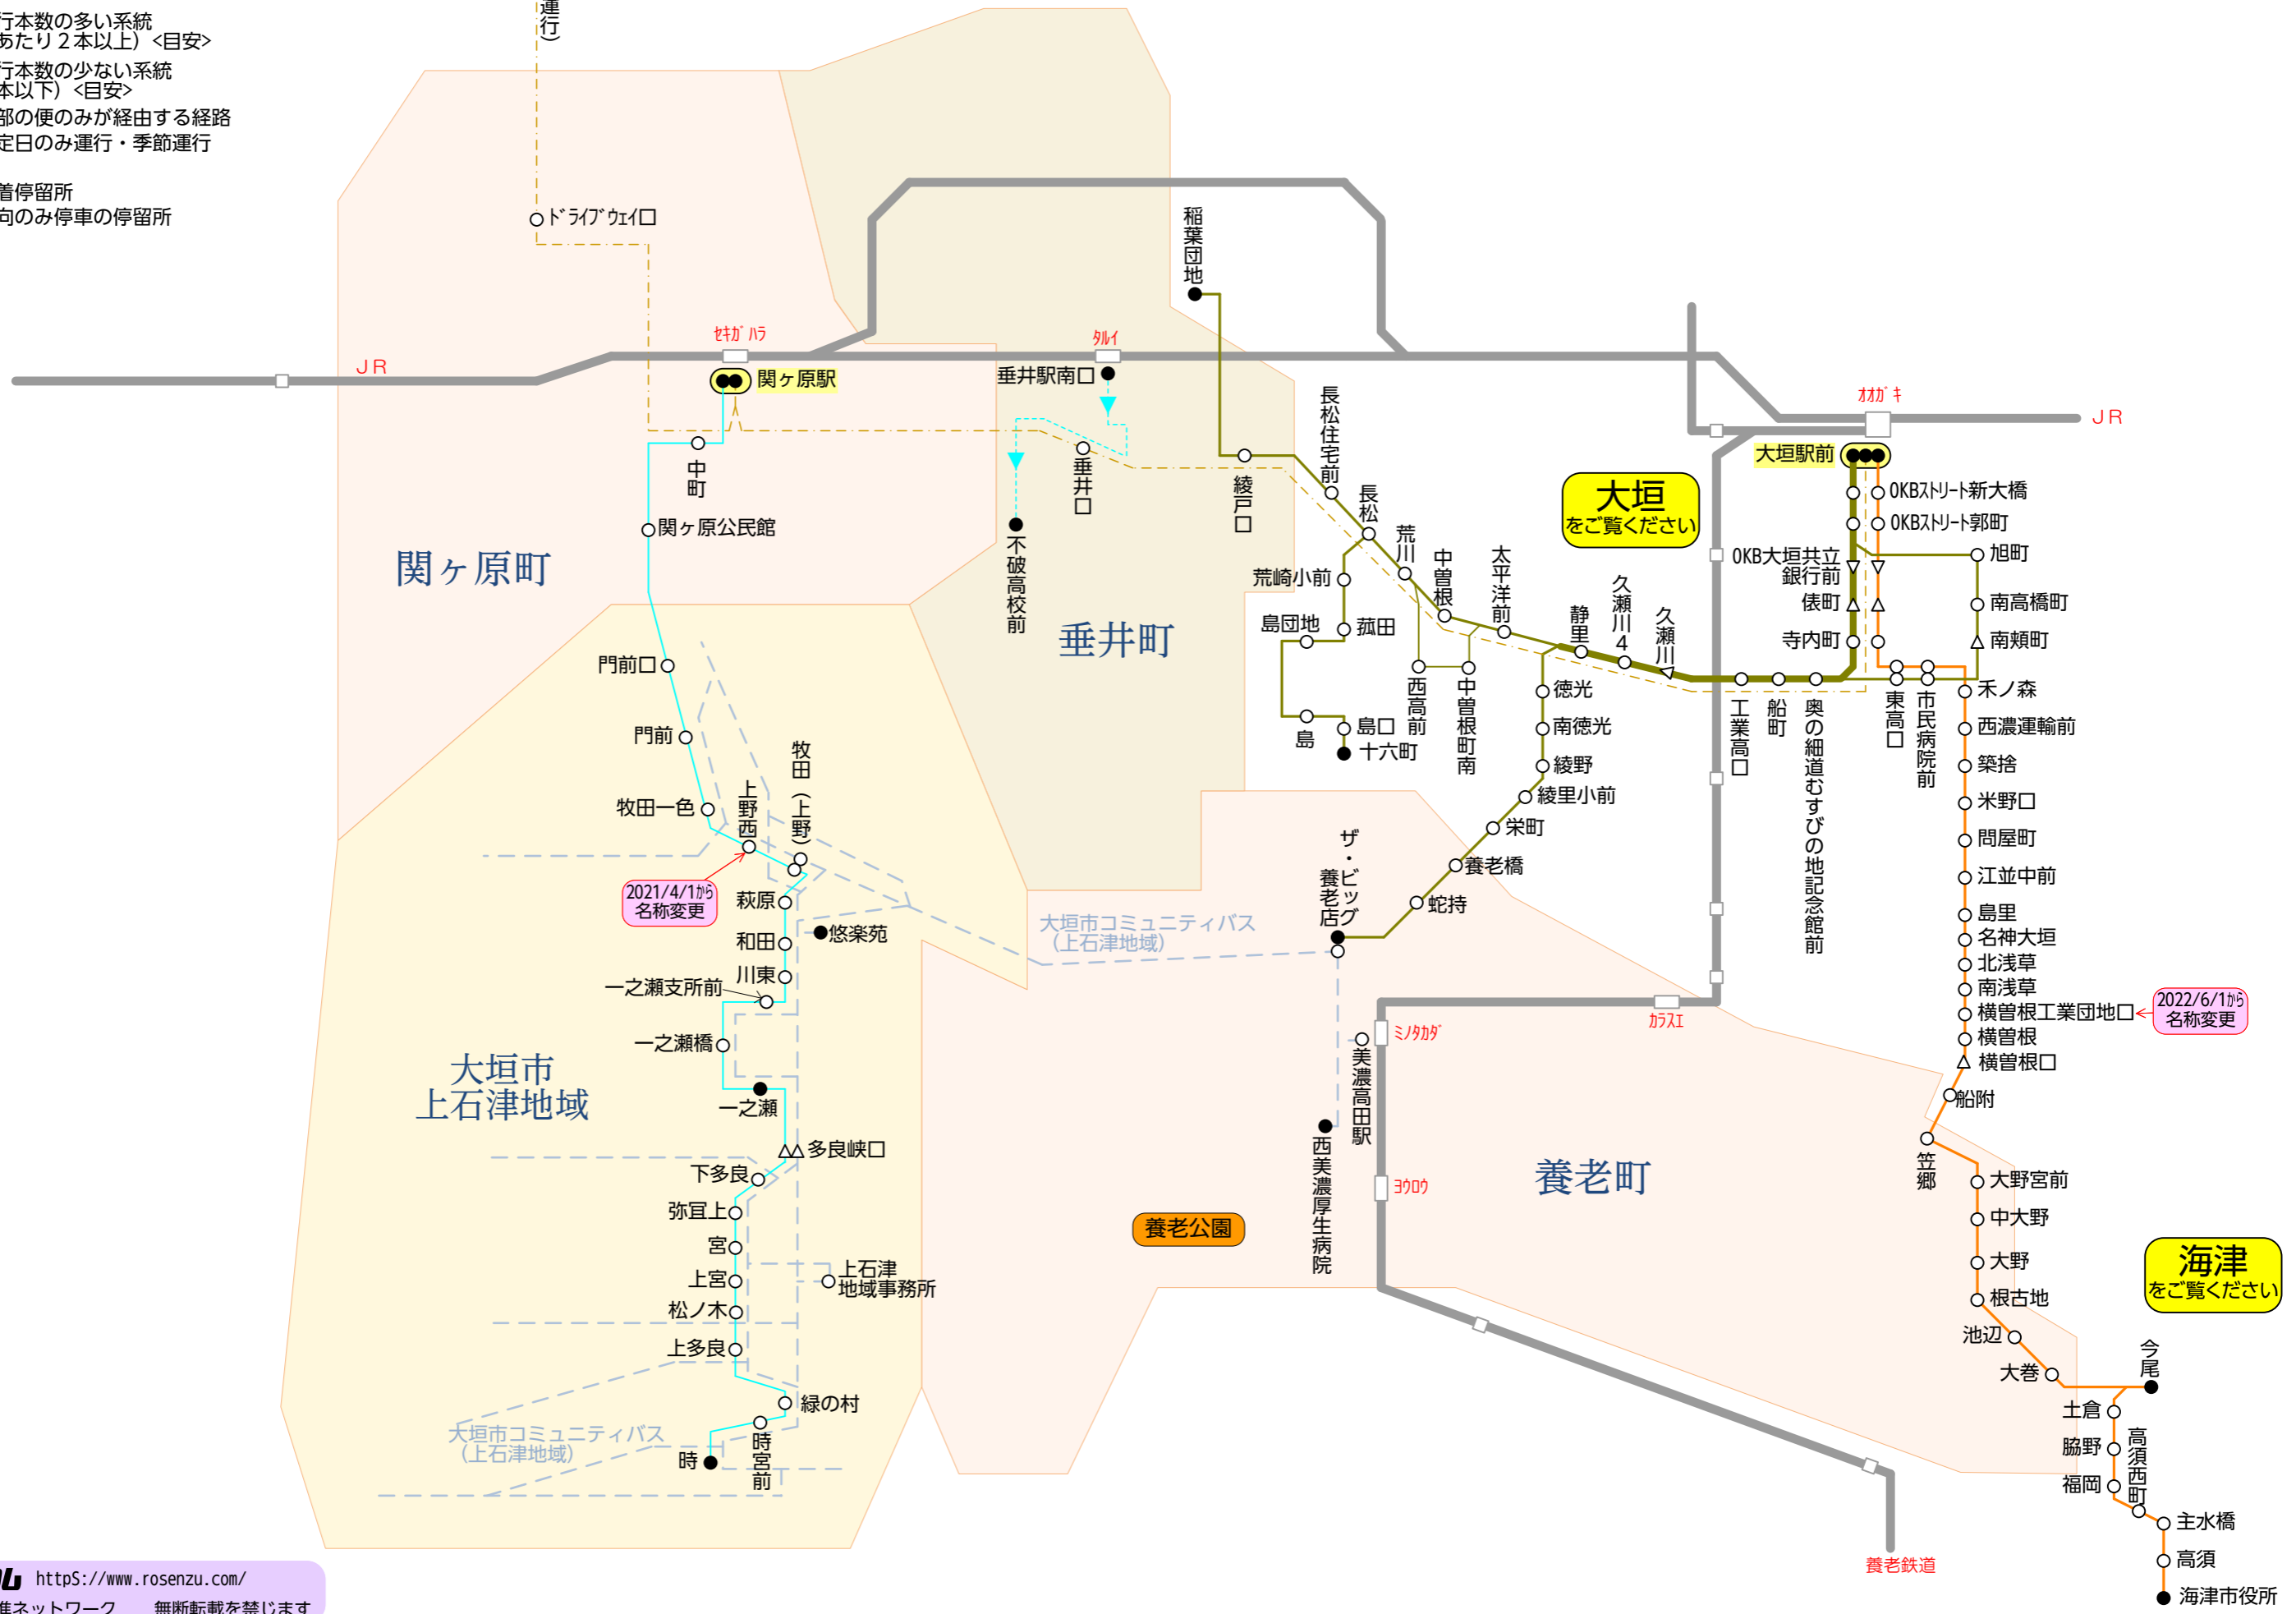

- 名阪近鉄バス
- 名阪近鉄バス
- 名阪近鉄バス
- 名阪近鉄バス

- 太線は運行本数の多い系統 (1時間あたり2本以上) <目安>
- 細線は運行本数の少ない系統 (1日5本以下) <目安>
- 点線は一部の便のみが経由する経路
- 破線は特定日のみ運行・季節運行
- 鉄道線
- 始発・終着停留所
- ▽ 矢印の方向のみ停車の停留所

湖国バス
米原駅から伊吹山登山バス
季節運行

(季節運行)

路線図ドットコム 岐阜県大垣市（上石津地域）・関ヶ原町・垂井町・養老町

関ヶ原・養老地区バス路線図

2021/4/1改訂 2022/6/1停留所名称変更

・垂井町巡回バス
は掲載しておりません

海津
をご覧ください

大垣
をご覧ください

2021/4/1から
名称変更

2022/6/1から
名称変更