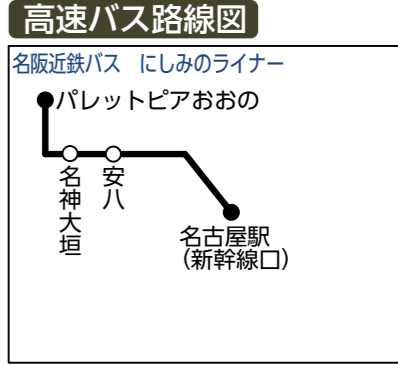

揖斐地区バス路線図

2026/4/1改訂

揖斐川町ふれあいバス情報
 運賃 大人300円
 観光シーズンは谷汲への臨時バスあり

平日の朝・夕に運行
揖斐大野線 **揖斐川北部線** **横蔵線** **春日線** **谷汲口線** 地域内路線

平日の昼間に運行
揖斐大野線 **揖斐川北部線** **春日線** **はなももバス** はなももバスは予約が必要です

土曜・日曜・祝日に運行
揖斐大野線 **揖斐川北部線** **横蔵線** **春日線** **谷汲口線**
 谷汲駅～谷汲山

本巣
をご覧ください

大垣
をご覧ください