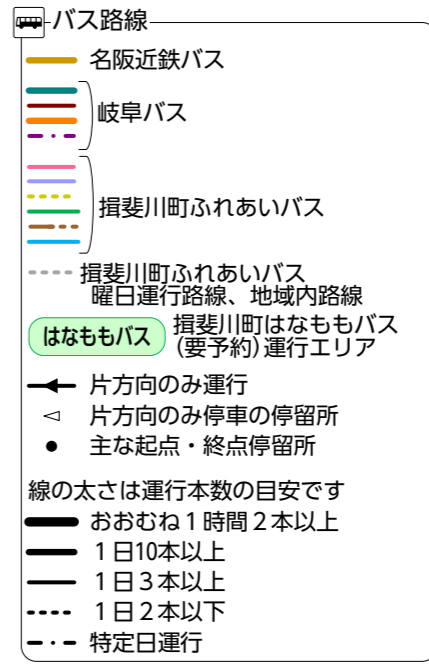

揖斐地区バス路線図

2026/4/1改訂

揖斐川町ふれあいバス情報
 運賃 大人300円
 観光シーズンは谷汲への臨時バスあり

平日の朝・夕に運行
揖斐大野線 **揖斐川北部線** **横蔵線** **春日線** **谷汲口線** 地域内路線

平日の昼間に運行
揖斐大野線 **揖斐川北部線** **春日線** **はなももバス** はなももバスは予約が必要です

土曜・日曜・祝日に運行
揖斐大野線 **揖斐川北部線** **横蔵線** **春日線** **谷汲口線**
 谷汲駅～谷汲山

本巣
をご覧ください

大垣
をご覧ください