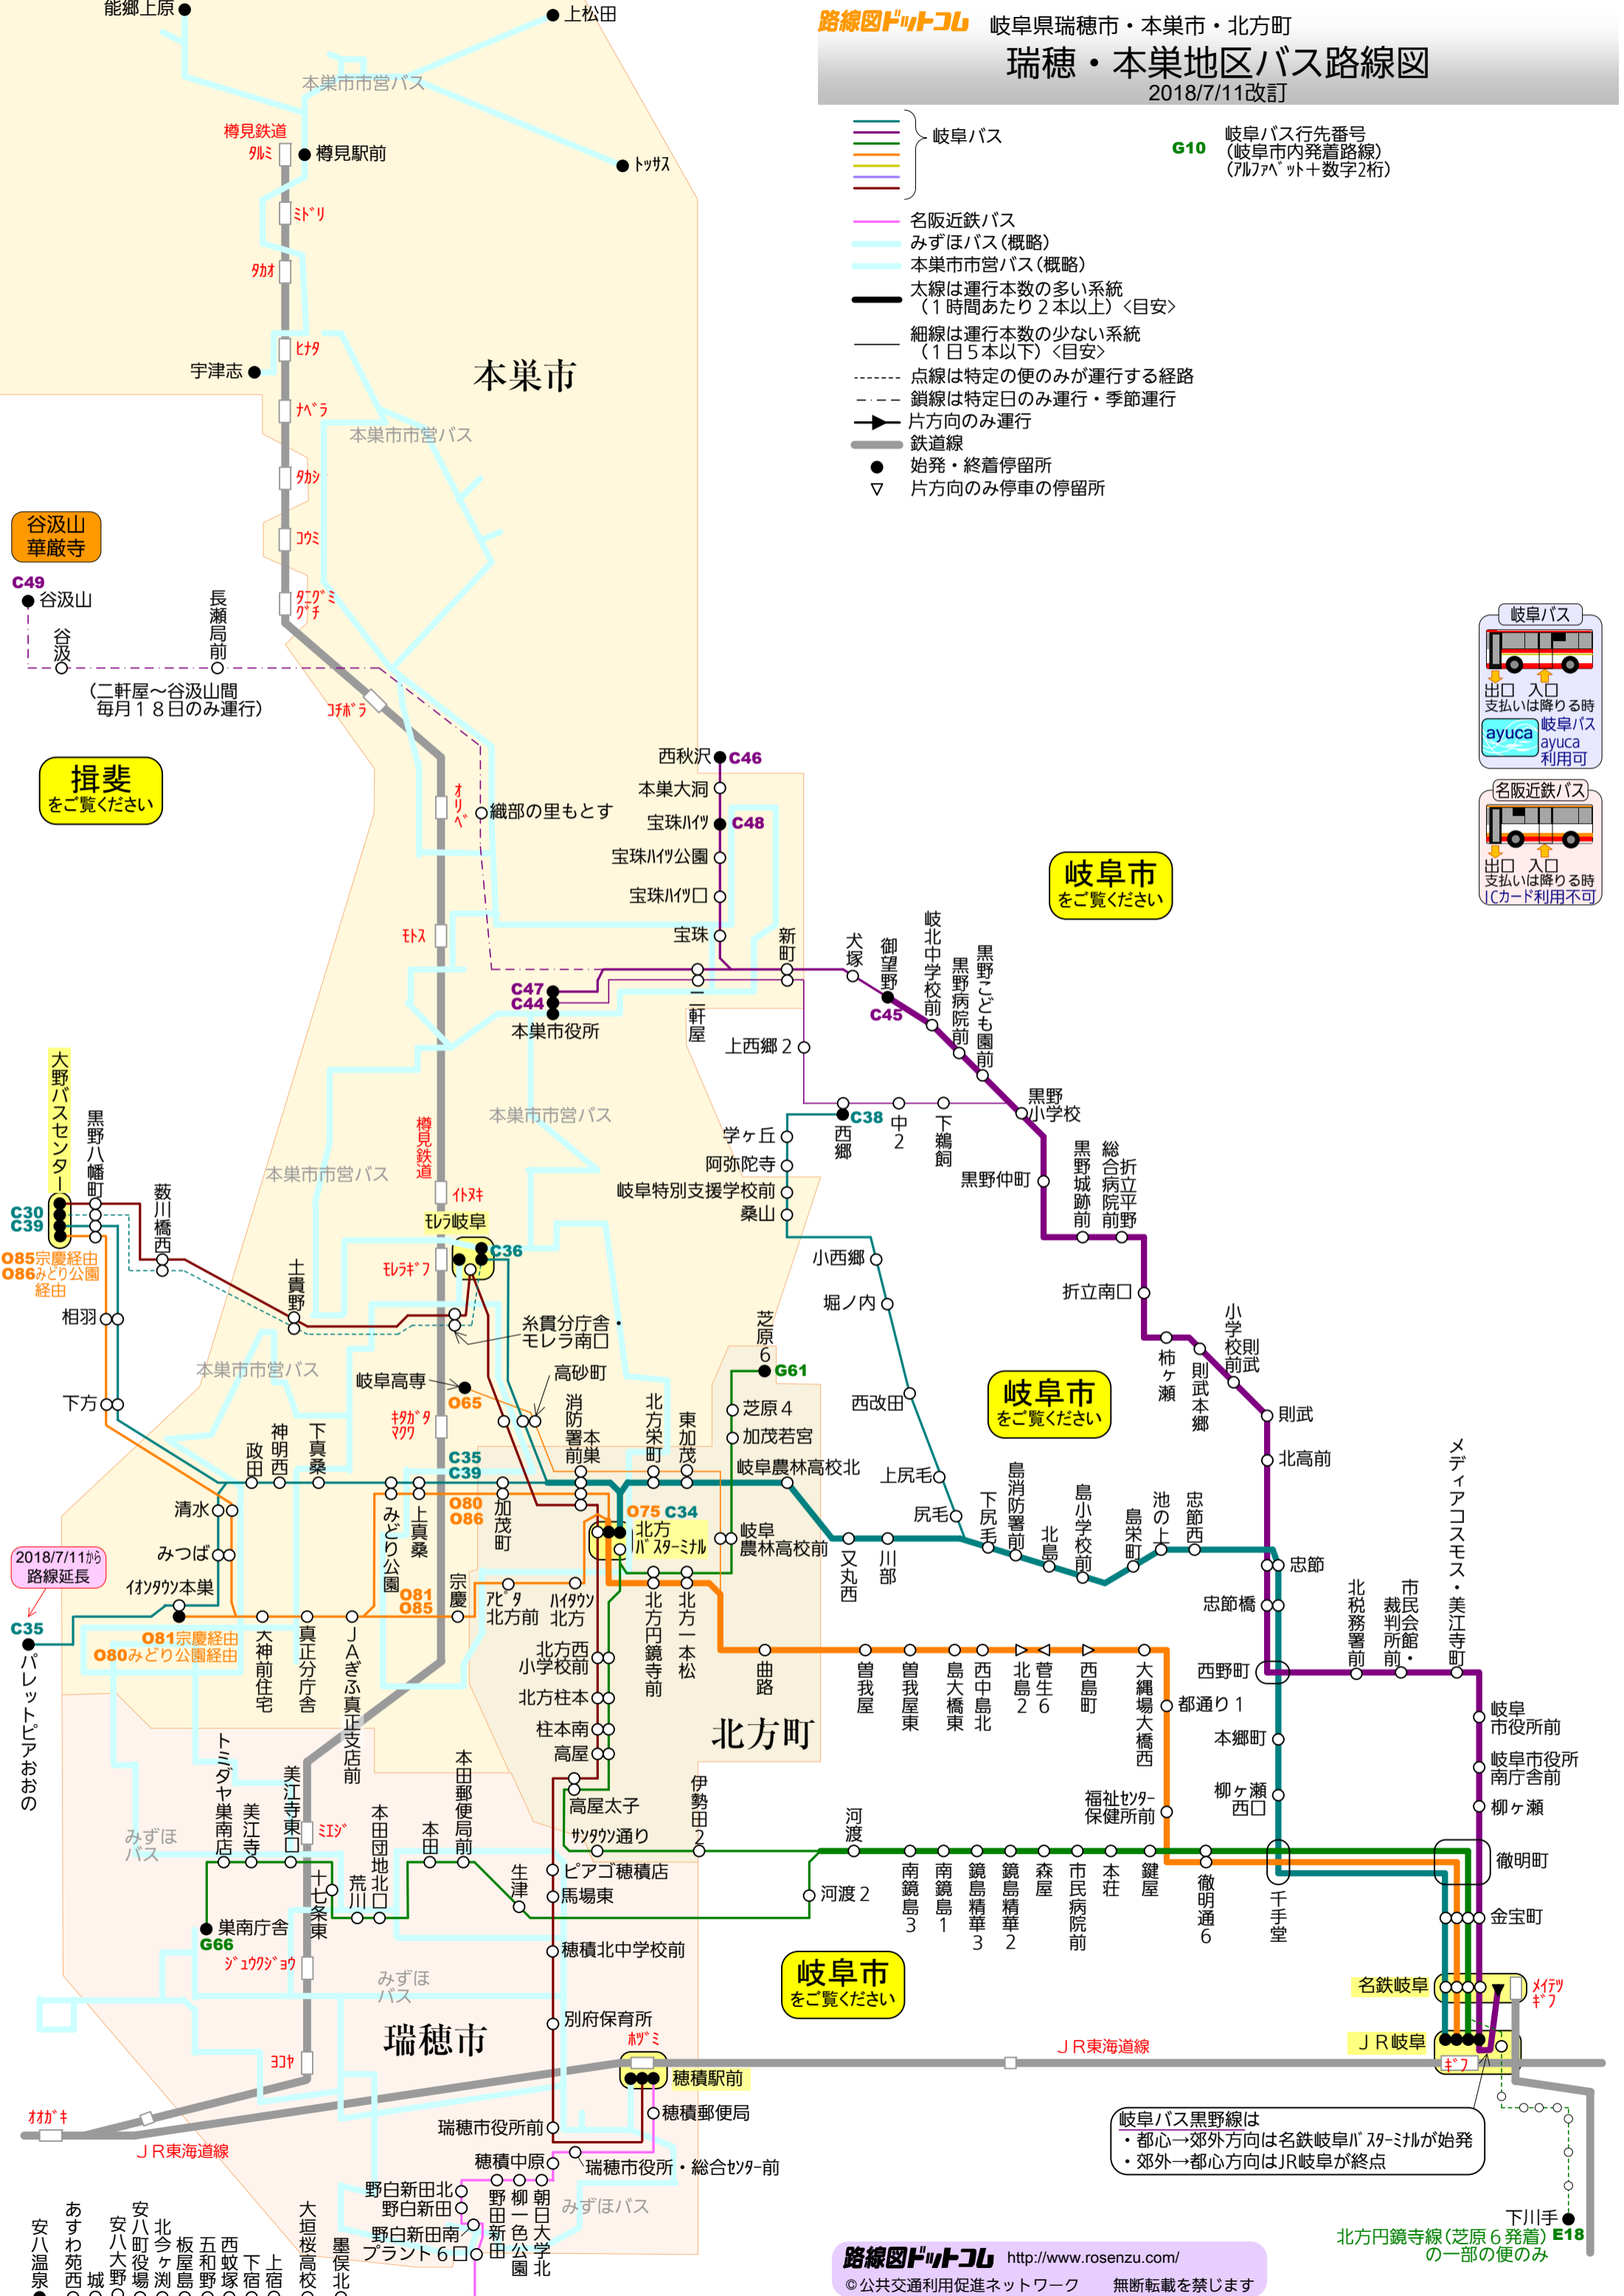

# 瑞穂・本巣地区バス路線図

2018/7/11改訂

**G10** 岐阜バス行先番号  
(岐阜市内発着路線)  
(アルファベット+数字2桁)

- 名阪近鉄バス
- みずほバス(概略)
- 本巣市市営バス(概略)
- 太線は運行本数の多い系統  
(1時間あたり2本以上) <目安>
- 細線は運行本数の少ない系統  
(1日5本以下) <目安>
- 点線は特定の便のみが運行する経路
- 鎖線は特定日のみ運行・季節運行
- 片方向のみ運行
- 鉄道線
- 始発・終着停留所
- ▽ 片方向のみ停車の停留所

**揖斐**  
をご覧ください

**岐阜市**  
をご覧ください

**岐阜市**  
をご覧ください

**岐阜市**  
をご覧ください

岐阜バス黒野線は  
・都心→郊外方向は名鉄岐阜バスミナルが始発  
・郊外→都心方向はJR岐阜が終点

下川手  
北方円鏡寺線(芝原6発着)  
の一部の便のみ **E18**