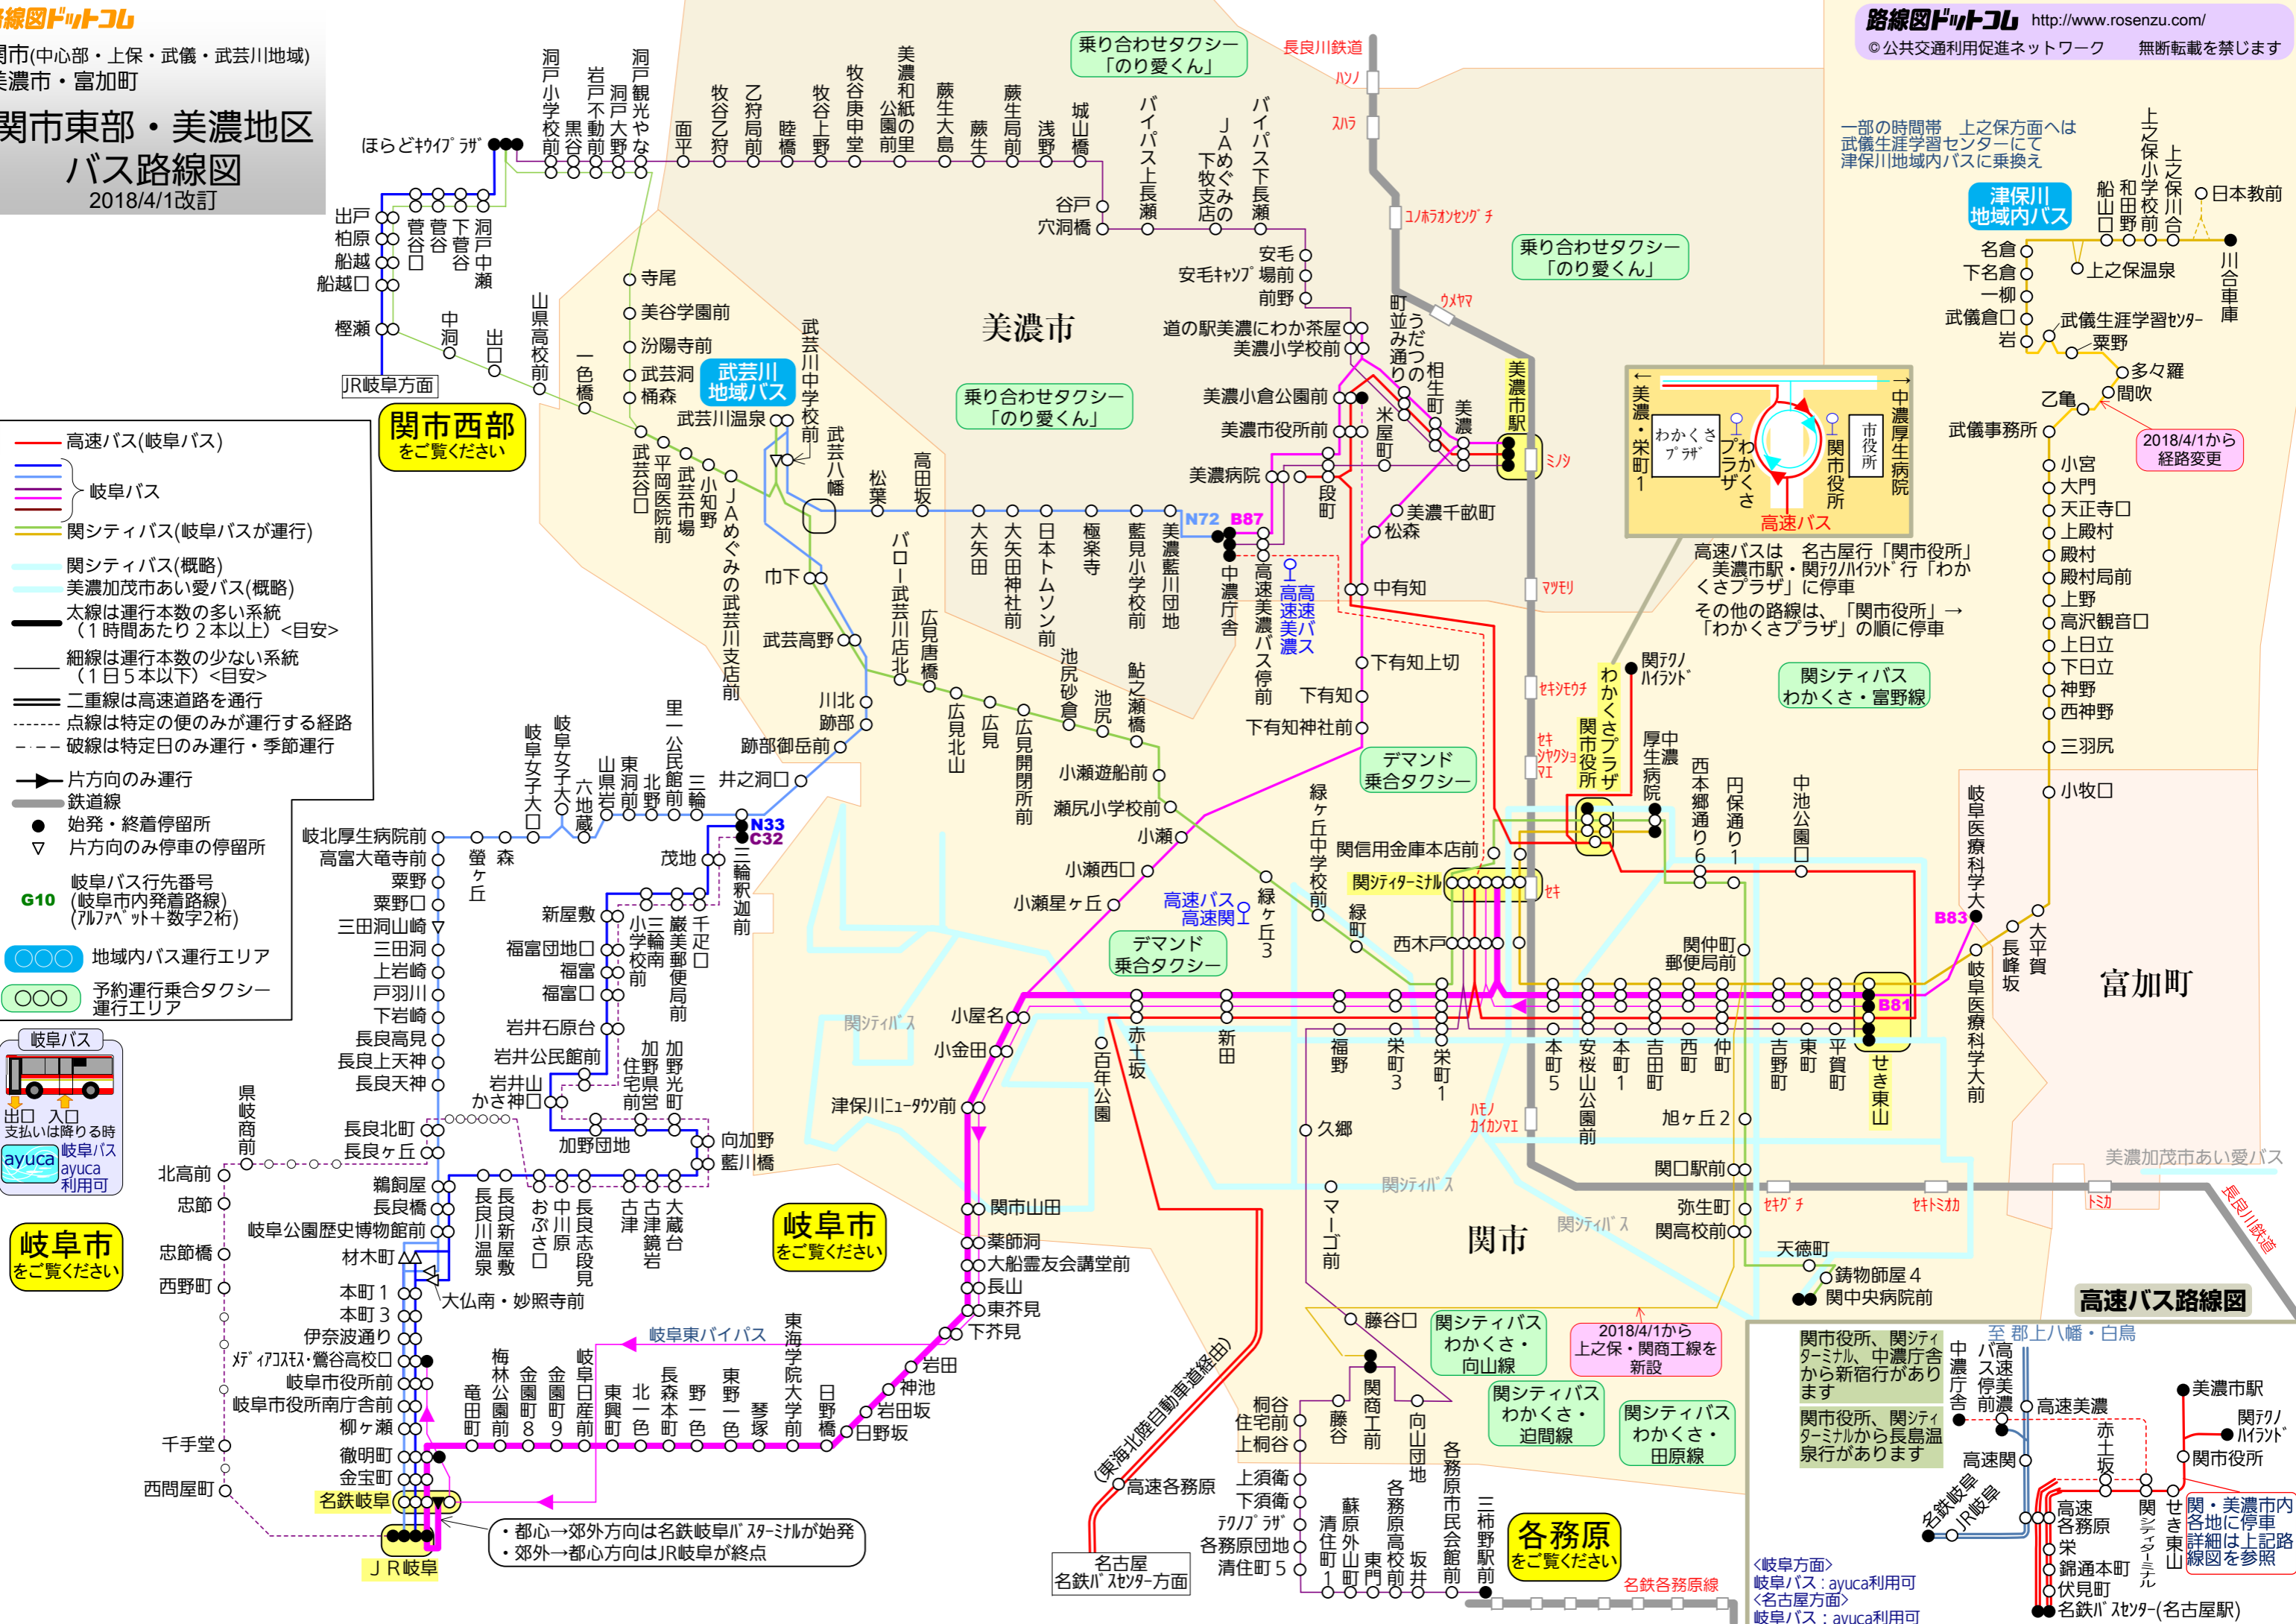

路線図ドットコム
 関市(中心部・上保・武儀・武芸川地域)
 美濃市・富加町
関市東部・美濃地区
バス路線図
 2018/4/1改訂

- 関市西部**
 をご覧ください
- 高速バス(岐阜バス)
 - 岐阜バス
 - 関シティバス(岐阜バスが運行)
 - 関シティバス(概略)
 - 美濃加茂市あい愛バス(概略)
 - 太線は運行本数の多い系統 (1時間あたり2本以上) <目安>
 - 細線は運行本数の少ない系統 (1日5本以下) <目安>
 - 二重線は高速道路を通行
 - 点線は特定の便のみが運行する経路
 - 破線は特定日のみ運行・季節運行
 - 片方向のみ運行
 - 鉄道線
 - 始発・終着停留所
 - ▽ 片方向のみ停車の停留所
 - G10 岐阜バス行先番号 (岐阜市内発着路線) (アルファベット+数字2桁)
 - 地域内バス運行エリア
 - 予約運行乗合タクシー運行エリア

岐阜バス

出口 入口
 支払いは降りる時
 ayuca 岐阜バス
 ayuca 利用可

岐阜市
 をご覧ください

・都心→郊外方向は名鉄岐阜バスターミナルが始発
 ・郊外→都心方向はJR岐阜が終点