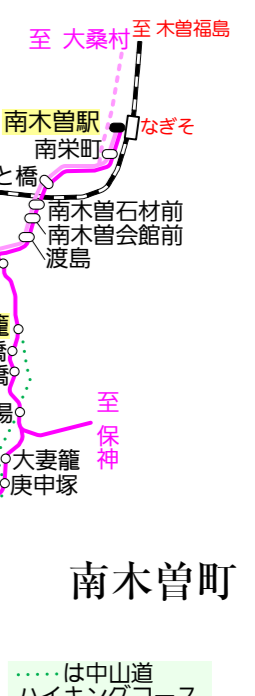

中津川市 バス路線図

2018/12/1改訂

鉄道路線

- JR
- 明知鉄道

バス路線

- 北恵那交通
- 東鉄バス
- 濃飛バス
- 南木曽町地域バス
- 南木曽町地域バス
- 中津川市コミュニティバス・巡回バス (概略)
- 片方向のみ運行
- 片方向のみ停車の停留所
- 主な起点・終点停留所

線の太さは運行本数の目安です

- おむね1時間2本以上
- 1日10本以上
- 1日3本以上
- 1日2本以下

大印は大学・短大所在地
高印は高校・高専所在地

高速バス

中津川駅・淀川・中津川会所沢から

- ・新宿ゆき (東鉄バス)

中津川インター・中央道馬籠から

- ・新宿ゆき (名鉄バス/JR東海バス)
- ・甲府ゆき (JR東海バス)
- ・名古屋 (名鉄バスセンター) ゆき (名鉄バス)
- ・飯田・伊那・真輪ゆき (名鉄バス)
- ・大阪ゆき (西日本JRバス 中央道直特急)

詳細は、岐阜県発着高速バス路線図をご覧ください

恵那
をご覧ください

下呂
をご覧ください