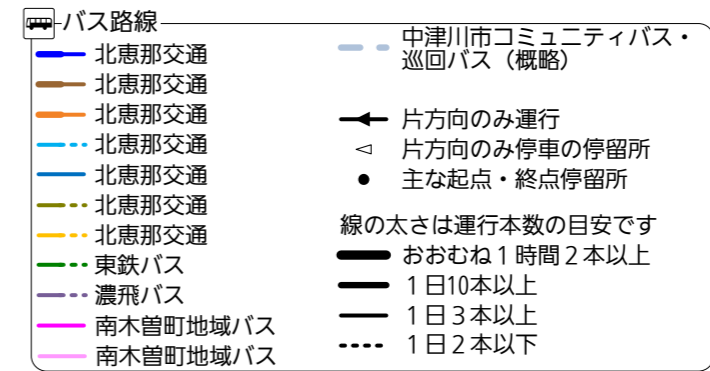

中津川市 バス路線図

2015/4/1改訂 2016/3/1停留所名称変更

大印は大学・短大所在地
高印は高校・高専所在地

線の太さは運行本数の目安です
おむね1時間2本以上
1日10本以上
1日3本以上
1日2本以下

高速バス

- 中津川駅・淀川・中津川会所沢から
- ・新宿ゆき (東鉄バス)
- 中津川インター・中央道馬籠から
- ・新宿ゆき (名鉄バス/JR東海バス)
 - ・甲府ゆき (JR東海バス)
 - ・名古屋 (名鉄バスセンター) ゆき (名鉄バス)
 - ・飯田・伊那・真輪ゆき (名鉄バス)
 - ・大阪ゆき (西日本JRバス 中央道尾特急)