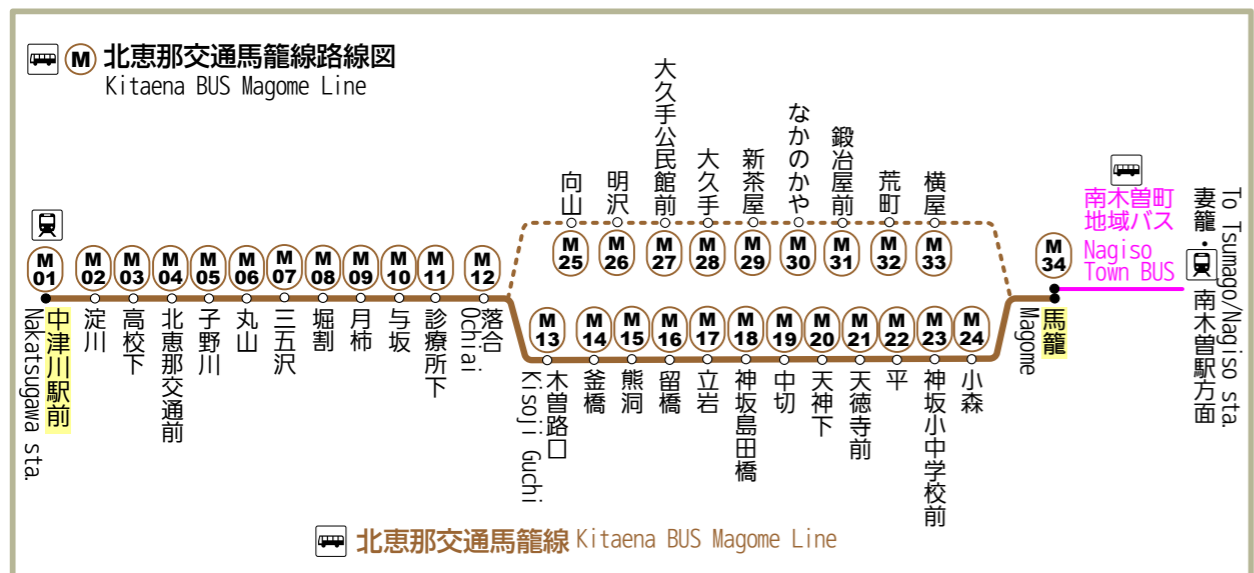

中津川市 バス路線図

2018/12/1改訂

鉄道路線

- JR
- 明知鉄道

バス路線

- 北恵那交通
- 東鉄バス
- 濃飛バス
- 南木曽町地域バス
- 南木曽町地域バス
- 中津川市コミュニティバス・巡回バス (概略)
- 片方向のみ運行
- 片方向のみ停車の停留所
- 主な起点・終点停留所

線の太さは運行本数の目安です

- おむね1時間2本以上
- 1日10本以上
- 1日3本以上
- 1日2本以下

大印は大学・短大所在地
高印は高校・高専所在地

高速バス

中津川駅・淀川・中津川会所沢から

- ・新宿ゆき (東鉄バス)

中津川インター・中央道馬籠から

- ・新宿ゆき (名鉄バス/JR東海バス)
- ・甲府ゆき (JR東海バス)
- ・名古屋 (名鉄バスセンター) ゆき (名鉄バス)
- ・飯田・伊那・真輪ゆき (名鉄バス)
- ・大阪ゆき (西日本JRバス 中央道直特急)

詳細は、岐阜県発着高速バス路線図をご覧ください

恵那
をご覧ください

下呂
をご覧ください