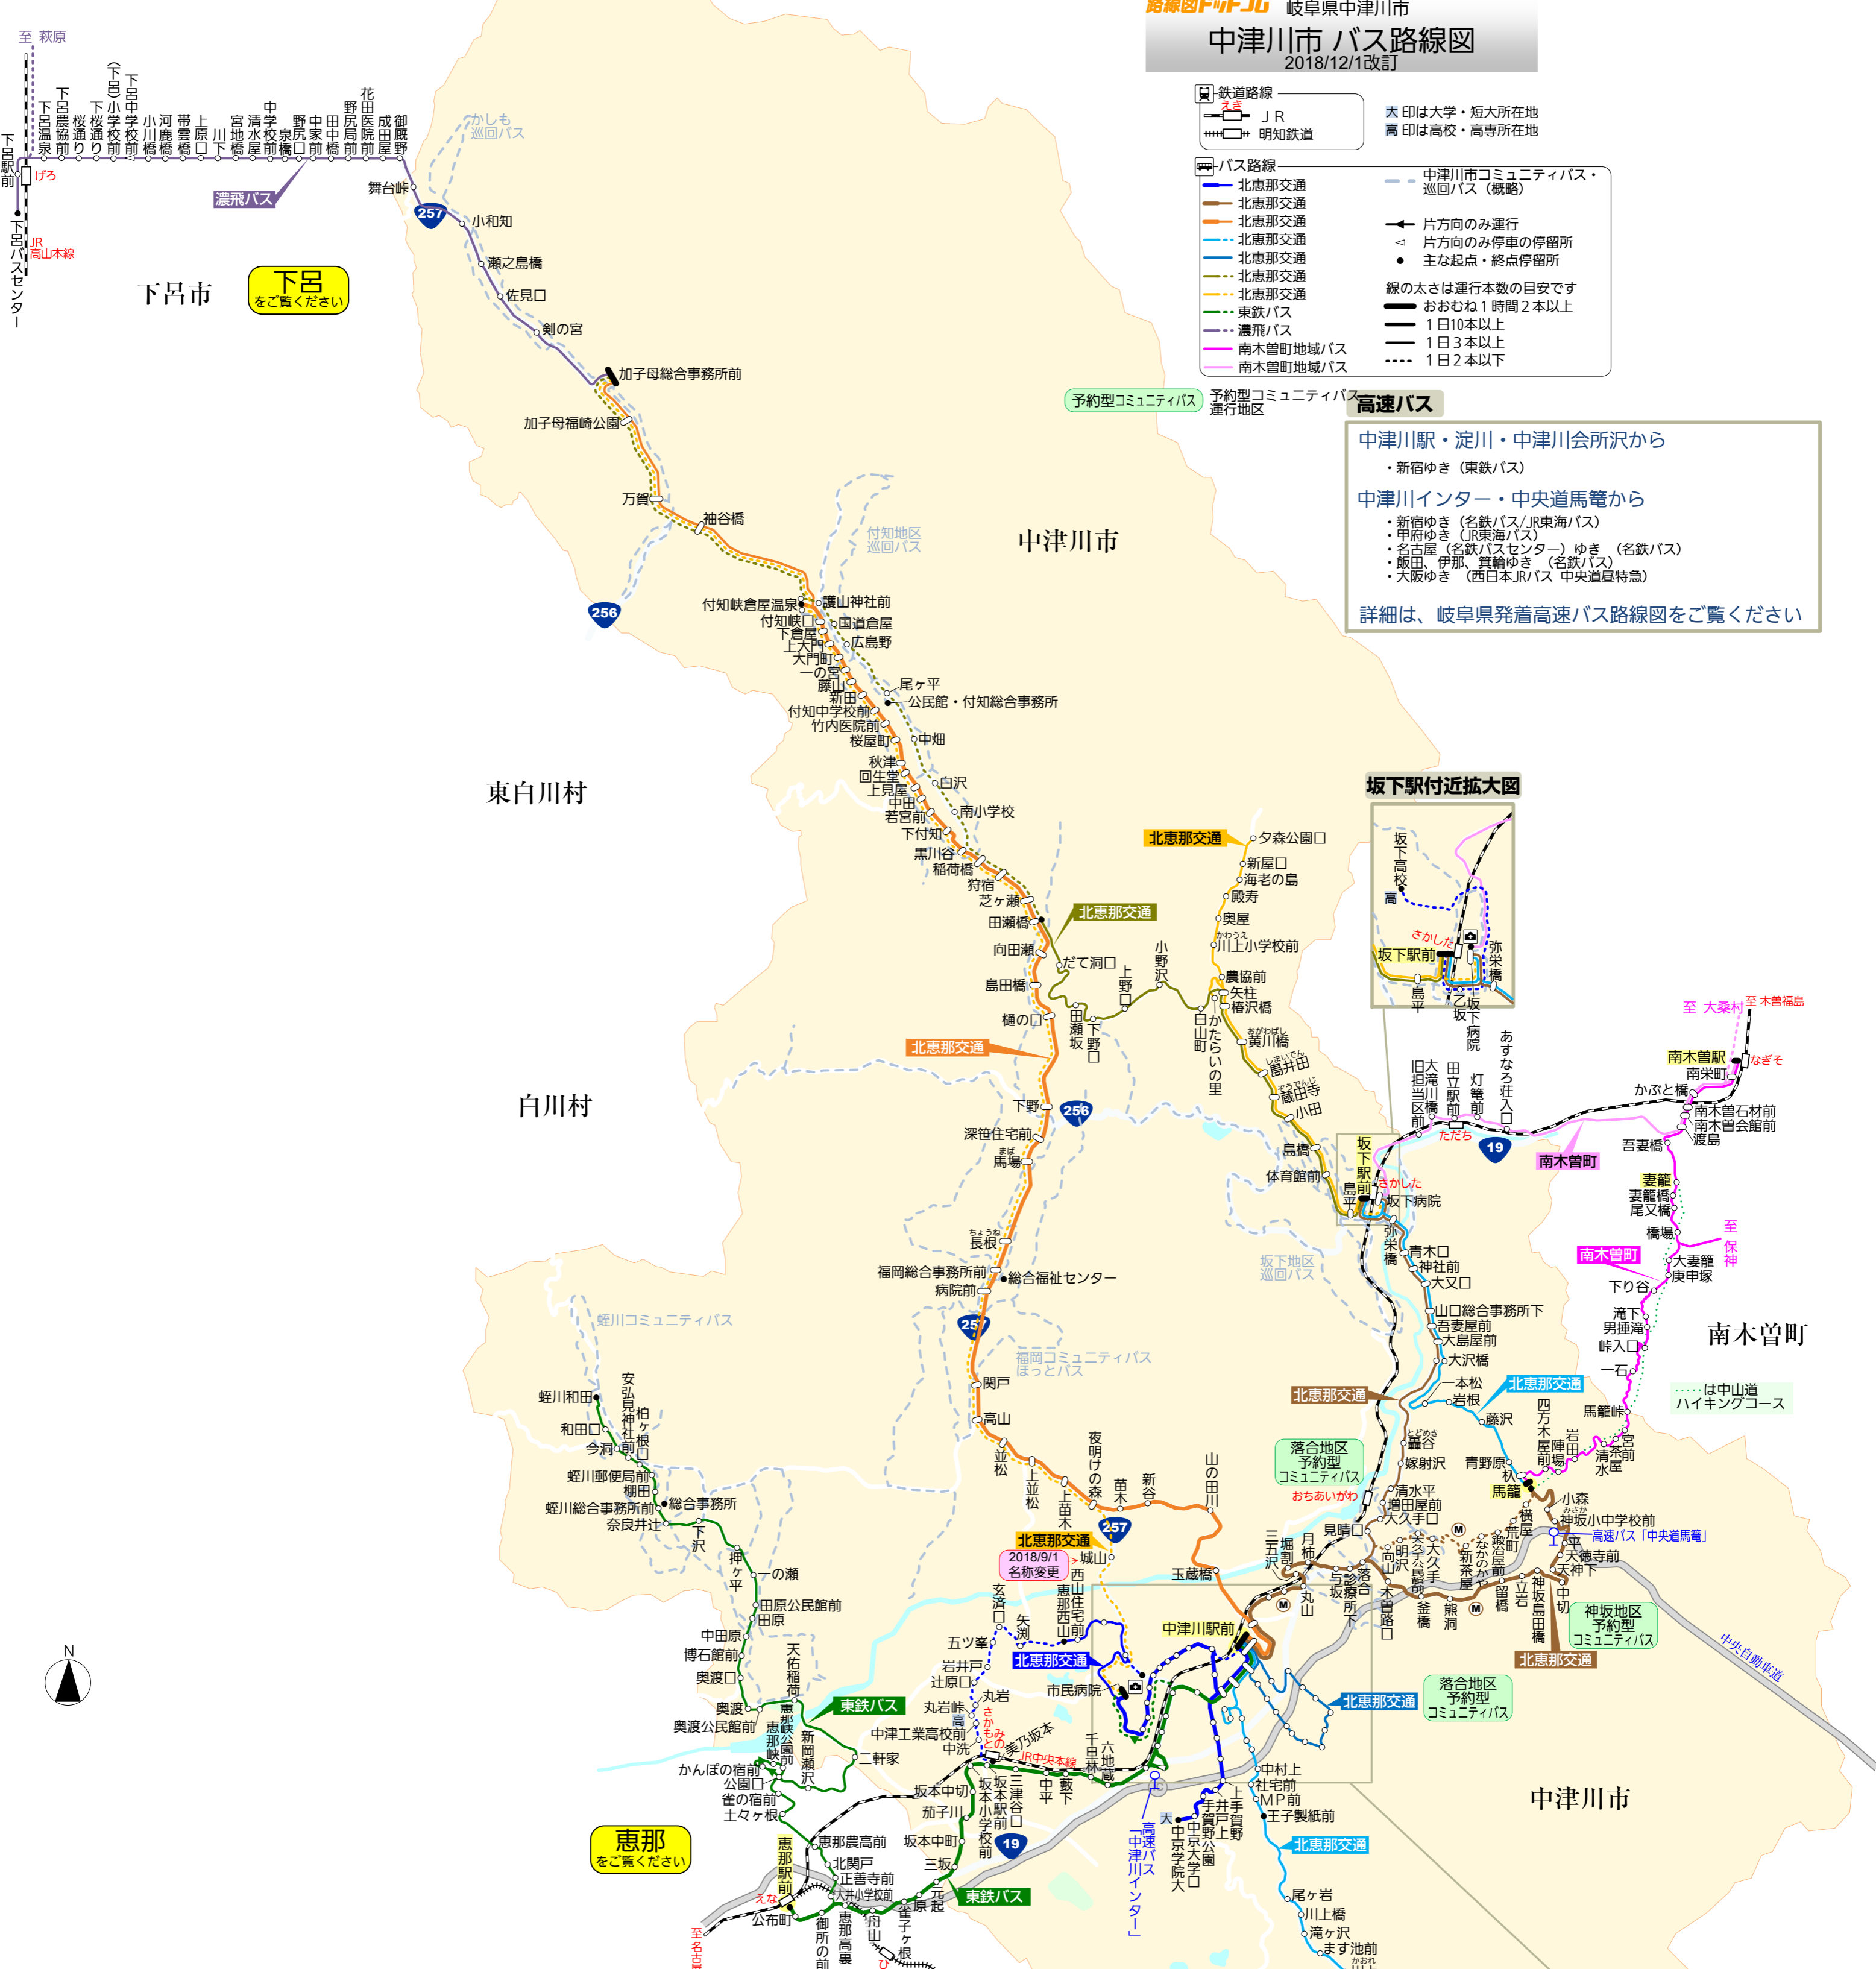

中津川市 バス路線図

2018/12/1改訂

鉄道路線

- JR
- 明知鉄道

バス路線

- 北恵那交通
- 東鉄バス
- 濃飛バス
- 南木曽町地域バス
- 南木曽町地域バス
- 中津川市コミュニティバス・巡回バス (概略)
- 片方向のみ運行
- 片方向のみ停車の停留所
- 主な起点・終点停留所

線の太さは運行本数の目安です

- おむね1時間2本以上
- 1日10本以上
- 1日3本以上
- 1日2本以下

大印は大学・短大所在地
高印は高校・高専所在地

高速バス

中津川駅・淀川・中津川会所沢から

- ・新宿ゆき (東鉄バス)

中津川インター・中央道馬籠から

- ・新宿ゆき (名鉄バス/JR東海バス)
- ・甲府ゆき (JR東海バス)
- ・名古屋 (名鉄バスセンター) ゆき (名鉄バス)
- ・飯田・伊那・真輪ゆき (名鉄バス)
- ・大阪ゆき (西日本JRバス 中央道直特急)

詳細は、岐阜県発着高速バス路線図をご覧ください

恵那
をご覧ください

下呂
をご覧ください