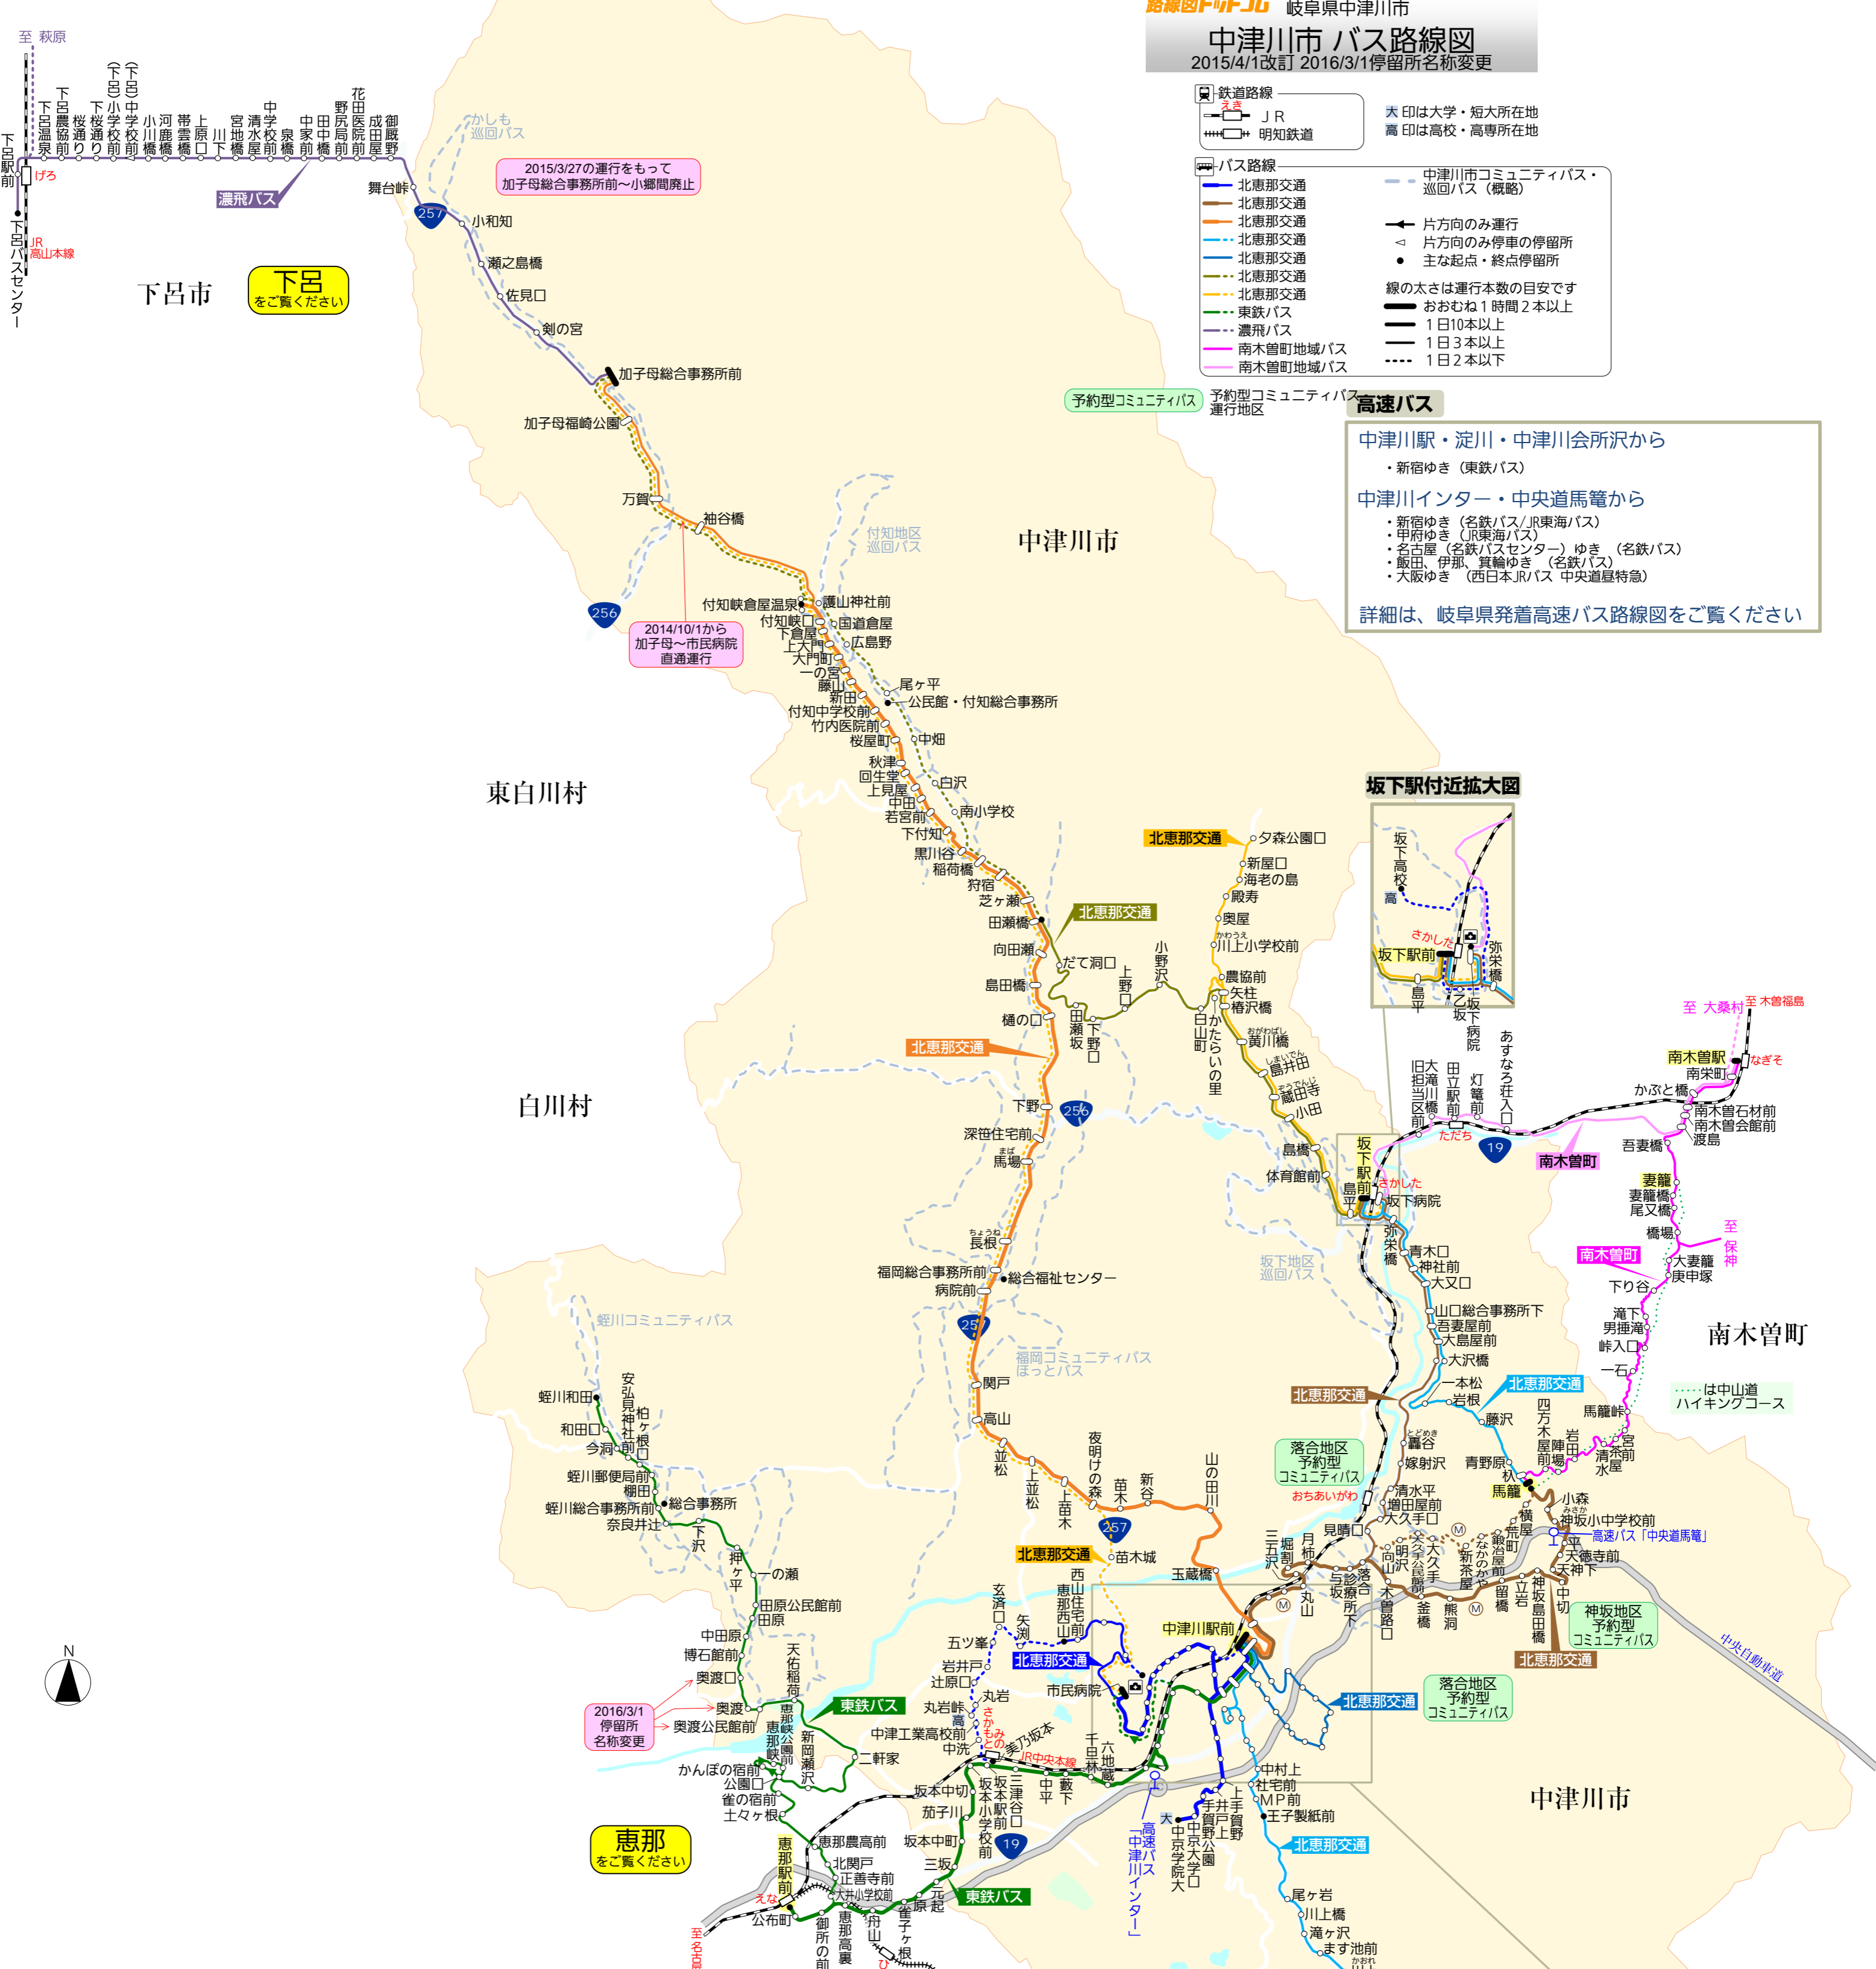

中津川市 バス路線図

2015/4/1改訂 2016/3/1停留所名称変更

大印は大学・短大所在地
高印は高校・高専所在地

線の太さは運行本数の目安です
おむね1時間2本以上
1日10本以上
1日3本以上
1日2本以下

高速バス

- 中津川駅・淀川・中津川会所沢から
- ・新宿ゆき (東鉄バス)
- 中津川インター・中央道馬籠から
- ・新宿ゆき (名鉄バス/JR東海バス)
 - ・甲府ゆき (JR東海バス)
 - ・名古屋 (名鉄バスセンター) ゆき (名鉄バス)
 - ・飯田・伊那・真輪ゆき (名鉄バス)
 - ・大阪ゆき (西日本JRバス 中央道尾特急)

詳細は、岐阜県発着高速バス路線図をご覧ください

坂下駅付近拡大図

中心部拡大図