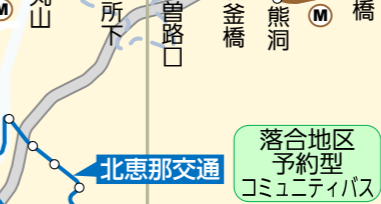

中津川市 バス路線図

2018/12/1改訂

鉄道路線

- JR
- 明知鉄道

バス路線

- 北恵那交通
- 東鉄バス
- 濃飛バス
- 南木曽町地域バス
- 南木曽町地域バス
- 中津川市コミュニティバス・巡回バス (概略)
- 片方向のみ運行
- 片方向のみ停車の停留所
- 主な起点・終点停留所

線の太さは運行本数の目安です

- おむね1時間2本以上
- 1日10本以上
- 1日3本以上
- 1日2本以下

大印は大学・短大所在地
高印は高校・高専所在地

高速バス

中津川駅・淀川・中津川会所沢から

- ・新宿ゆき (東鉄バス)

中津川インター・中央道馬籠から

- ・新宿ゆき (名鉄バス/JR東海バス)
- ・甲府ゆき (JR東海バス)
- ・名古屋 (名鉄バスセンター) ゆき (名鉄バス)
- ・飯田・伊那・真輪ゆき (名鉄バス)
- ・大阪ゆき (西日本JRバス 中央道直特急)

詳細は、岐阜県発着高速バス路線図をご覧ください

恵那
をご覧ください

下呂
をご覧ください