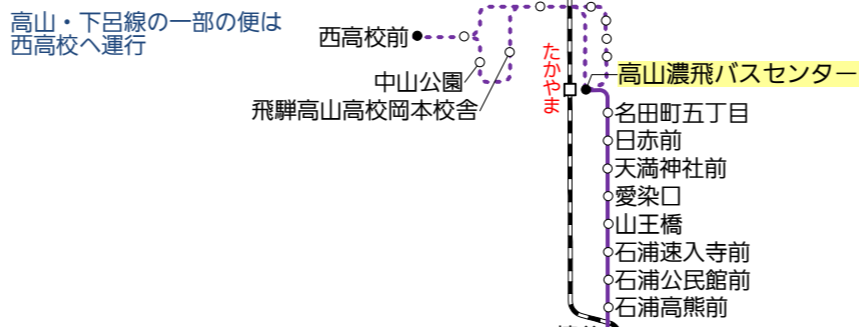

下呂市 バス路線図

2014/5/1改訂

● 鉄道路線
● JR
● 高印は高校・高専所在地

- バス路線
- 濃飛バス
 - げろバス
 - 北恵那交通
 - 八幡バス
 - おんたけ交通
- 片方向のみ運行
片方向のみ停車の停留所
● 主な起点・終点停留所
- 線の太さは運行本数の目安です
おおよそ1時間2本以上
1日10本以上
1日3本以上
1日2本以下
季節運行
- デマンド デマンドバス (予約必要) 運行エリア

特急バス路線図

高山・小坂・萩原・東上田方面の路線
● 下呂駅前→下呂温泉→下呂農協前→薬師湯温泉下
● 薬師湯温泉下→下呂温泉→下呂農協前→下呂駅前
の順に停車

中津川
をご覧ください

郡上市南部
をご覧ください