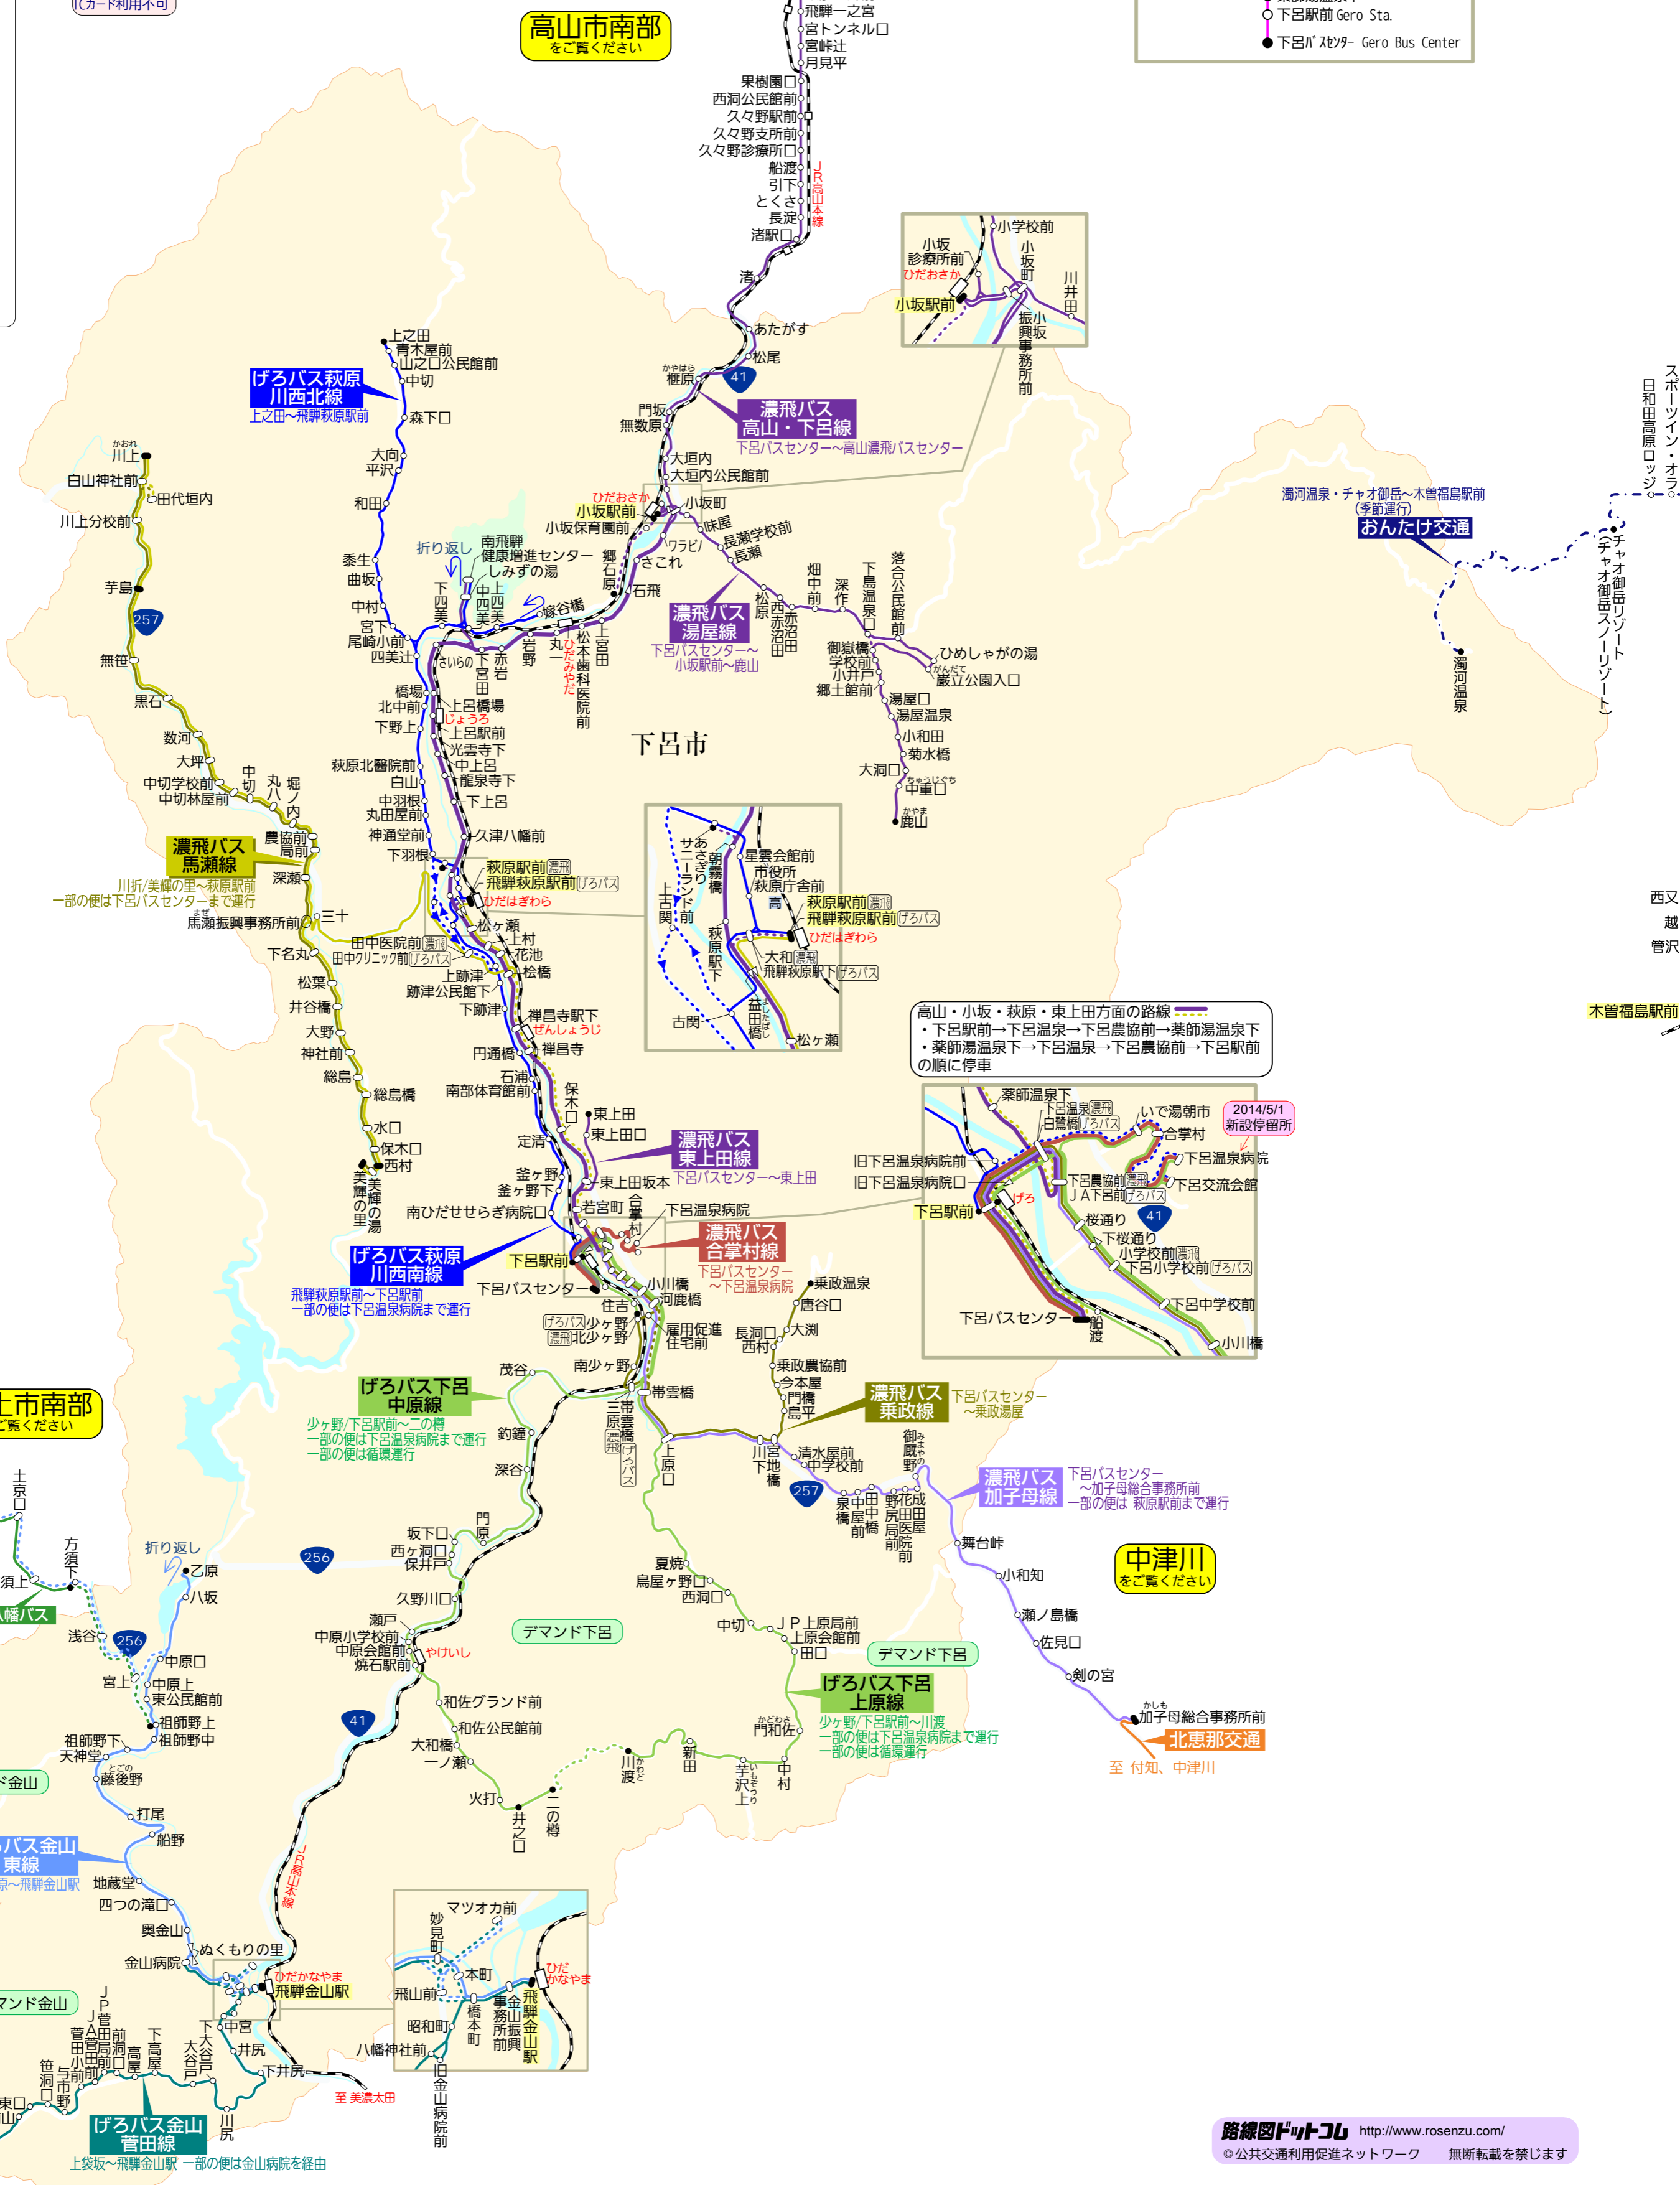

下呂市 バス路線図

2014/5/1改訂

● 鉄道路線
● JR
● 高印は高校・高専所在地

- バス路線
- 濃飛バス
 - げろバス
 - 北恵那交通
 - 八幡バス
 - おんたけ交通
- 片方向のみ運行
片方向のみ停車の停留所
● 主な起点・終点停留所
- 線の太さは運行本数の目安です
おおよそ1時間2本以上
1日10本以上
1日3本以上
1日2本以下
季節運行
- デマンド デマンドバス (予約必要) 運行エリア

特急バス路線図

高山・小坂・萩原・東上田方面の路線
● 下呂駅前→下呂温泉→下呂農協前→薬師湯温泉下
● 薬師湯温泉下→下呂温泉→下呂農協前→下呂駅前
の順に停車

中津川
をご覧ください

郡上市南部
をご覧ください