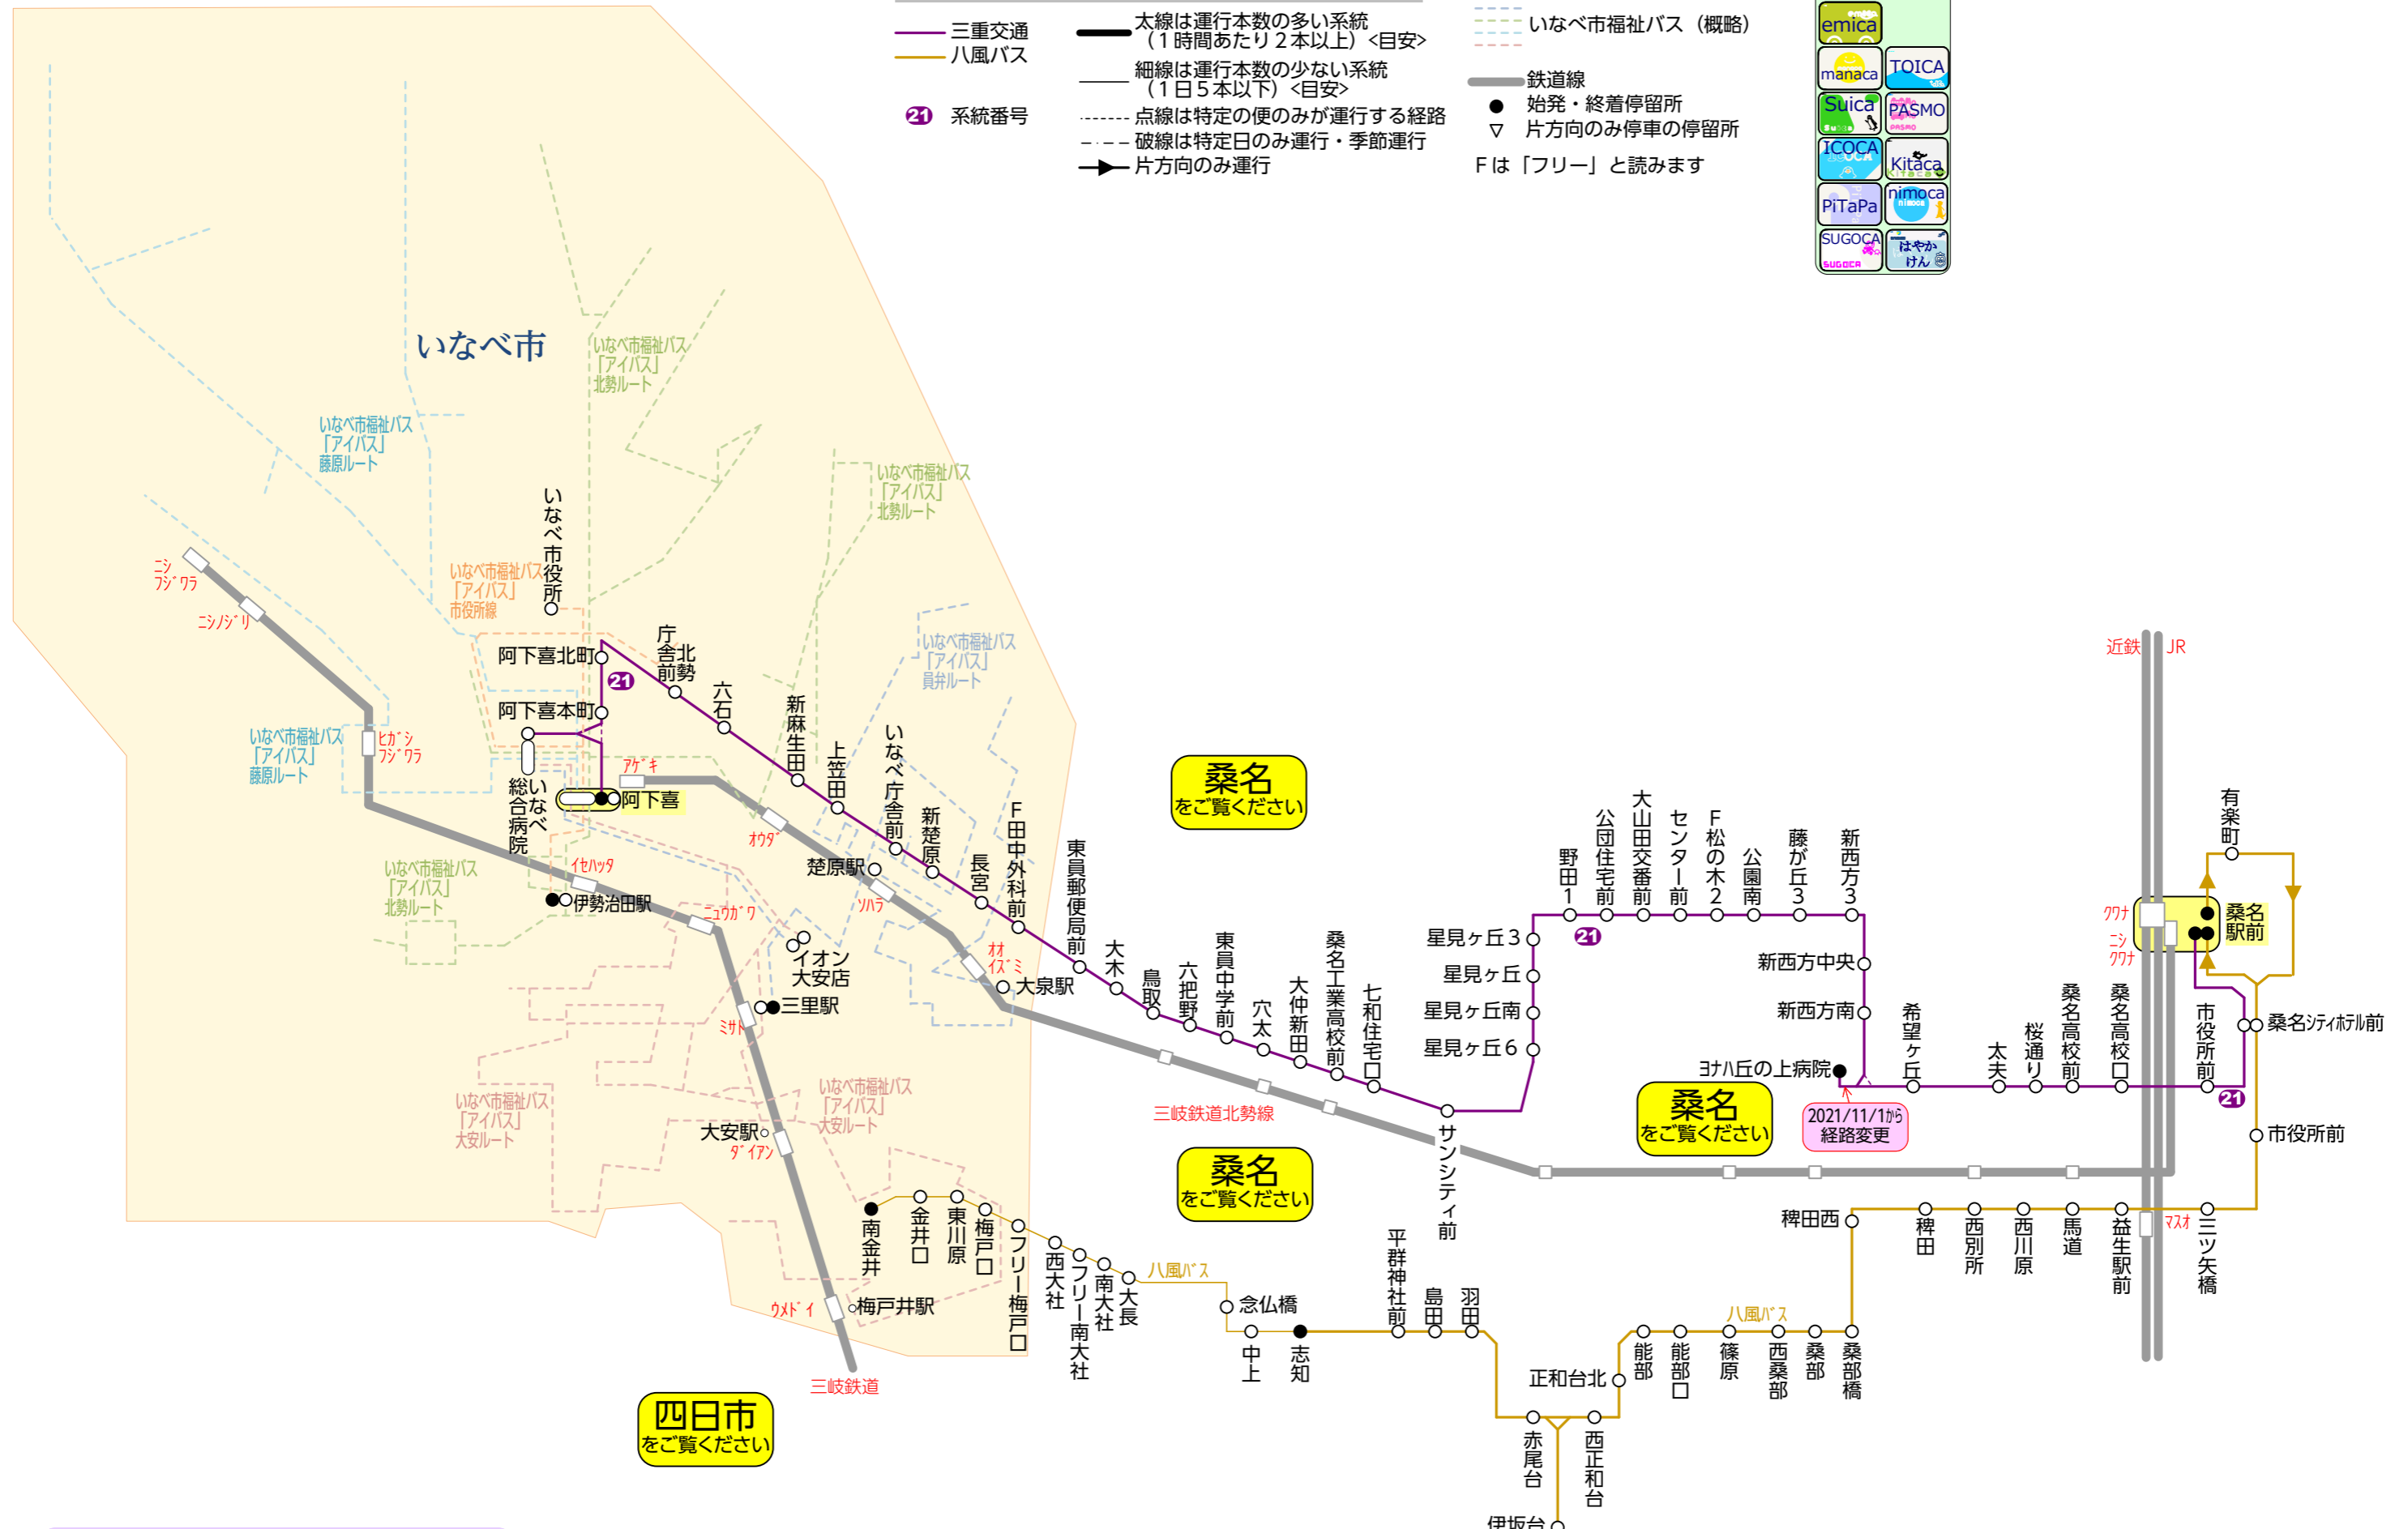

路線図ドットコム 三重県いなべ市  
**いなべ地区バス路線図**  
 2021/11/1改正

- 三重交通
- 八風バス
- 21 系統番号
- 太線は運行本数の多い系統 (1時間あたり2本以上) <目安>
- 細線は運行本数の少ない系統 (1日5本以下) <目安>
- 点線は特定の便のみが運行する経路
- 破線は特定日のみ運行・季節運行
- 片方向のみ運行
- いなべ市福祉バス (概略)
- 鉄道線
- 始発・終着停留所
- ▽ 片方向のみ停車の停留所
- Fは「フリー」と読みます

**桑名**  
 をご覧ください

**桑名**  
 をご覧ください

**桑名**  
 をご覧ください

**四日市**  
 をご覧ください