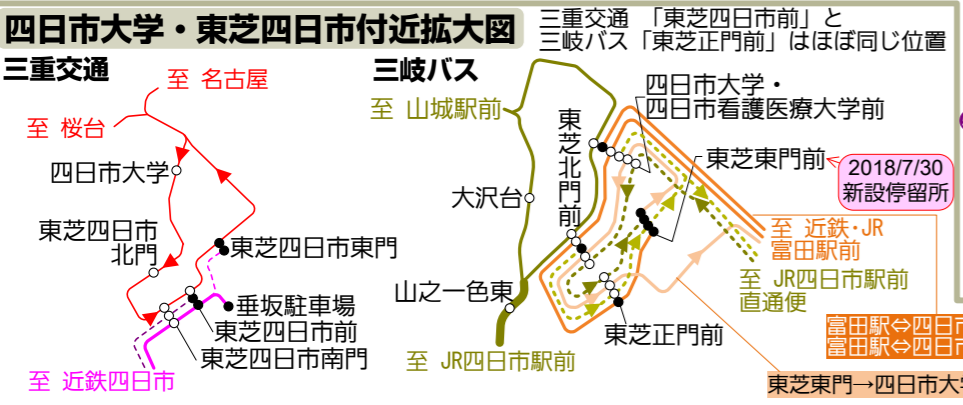

空港アクセスバス

四日市市・菰野地区バス路線図

2018/10/1改訂

- 三重交通 (高速バス)
 - 三重交通 03系統番号
 - 三岐バス
 - 八風バス
 - 四日市市運行バス(概略)
 - 生活バスよっかいち(概略)
 - 菰野町コミュニティバス(概略)
 - 太線は運行本数の多い系統 (1時間あたり2本以上) <目安>
 - 細線は運行本数の少ない系統 (1日5本以下) <目安>
 - 点線は特定の便のみが運行する経路
 - 二重線は高速道路を通行
 - 片方向のみ運行
 - 鉄道線
 - 始発・終着停留所
 - ▽ 片方向のみ停車の停留所
- 三重交通と三岐バスで停留所名が違う場合、三岐バスの停留所名は*印で表示してあります。
Fは「フリー」と読みます

鈴鹿
をご覧ください

三重交通

三重交通emica
および交通系ICカード利用可

三岐バス

イソノール東員

入口 出口
支払いは降る時
WAON利用可

三岐バス

入口 出口
支払いは降る時
ICカード利用不可