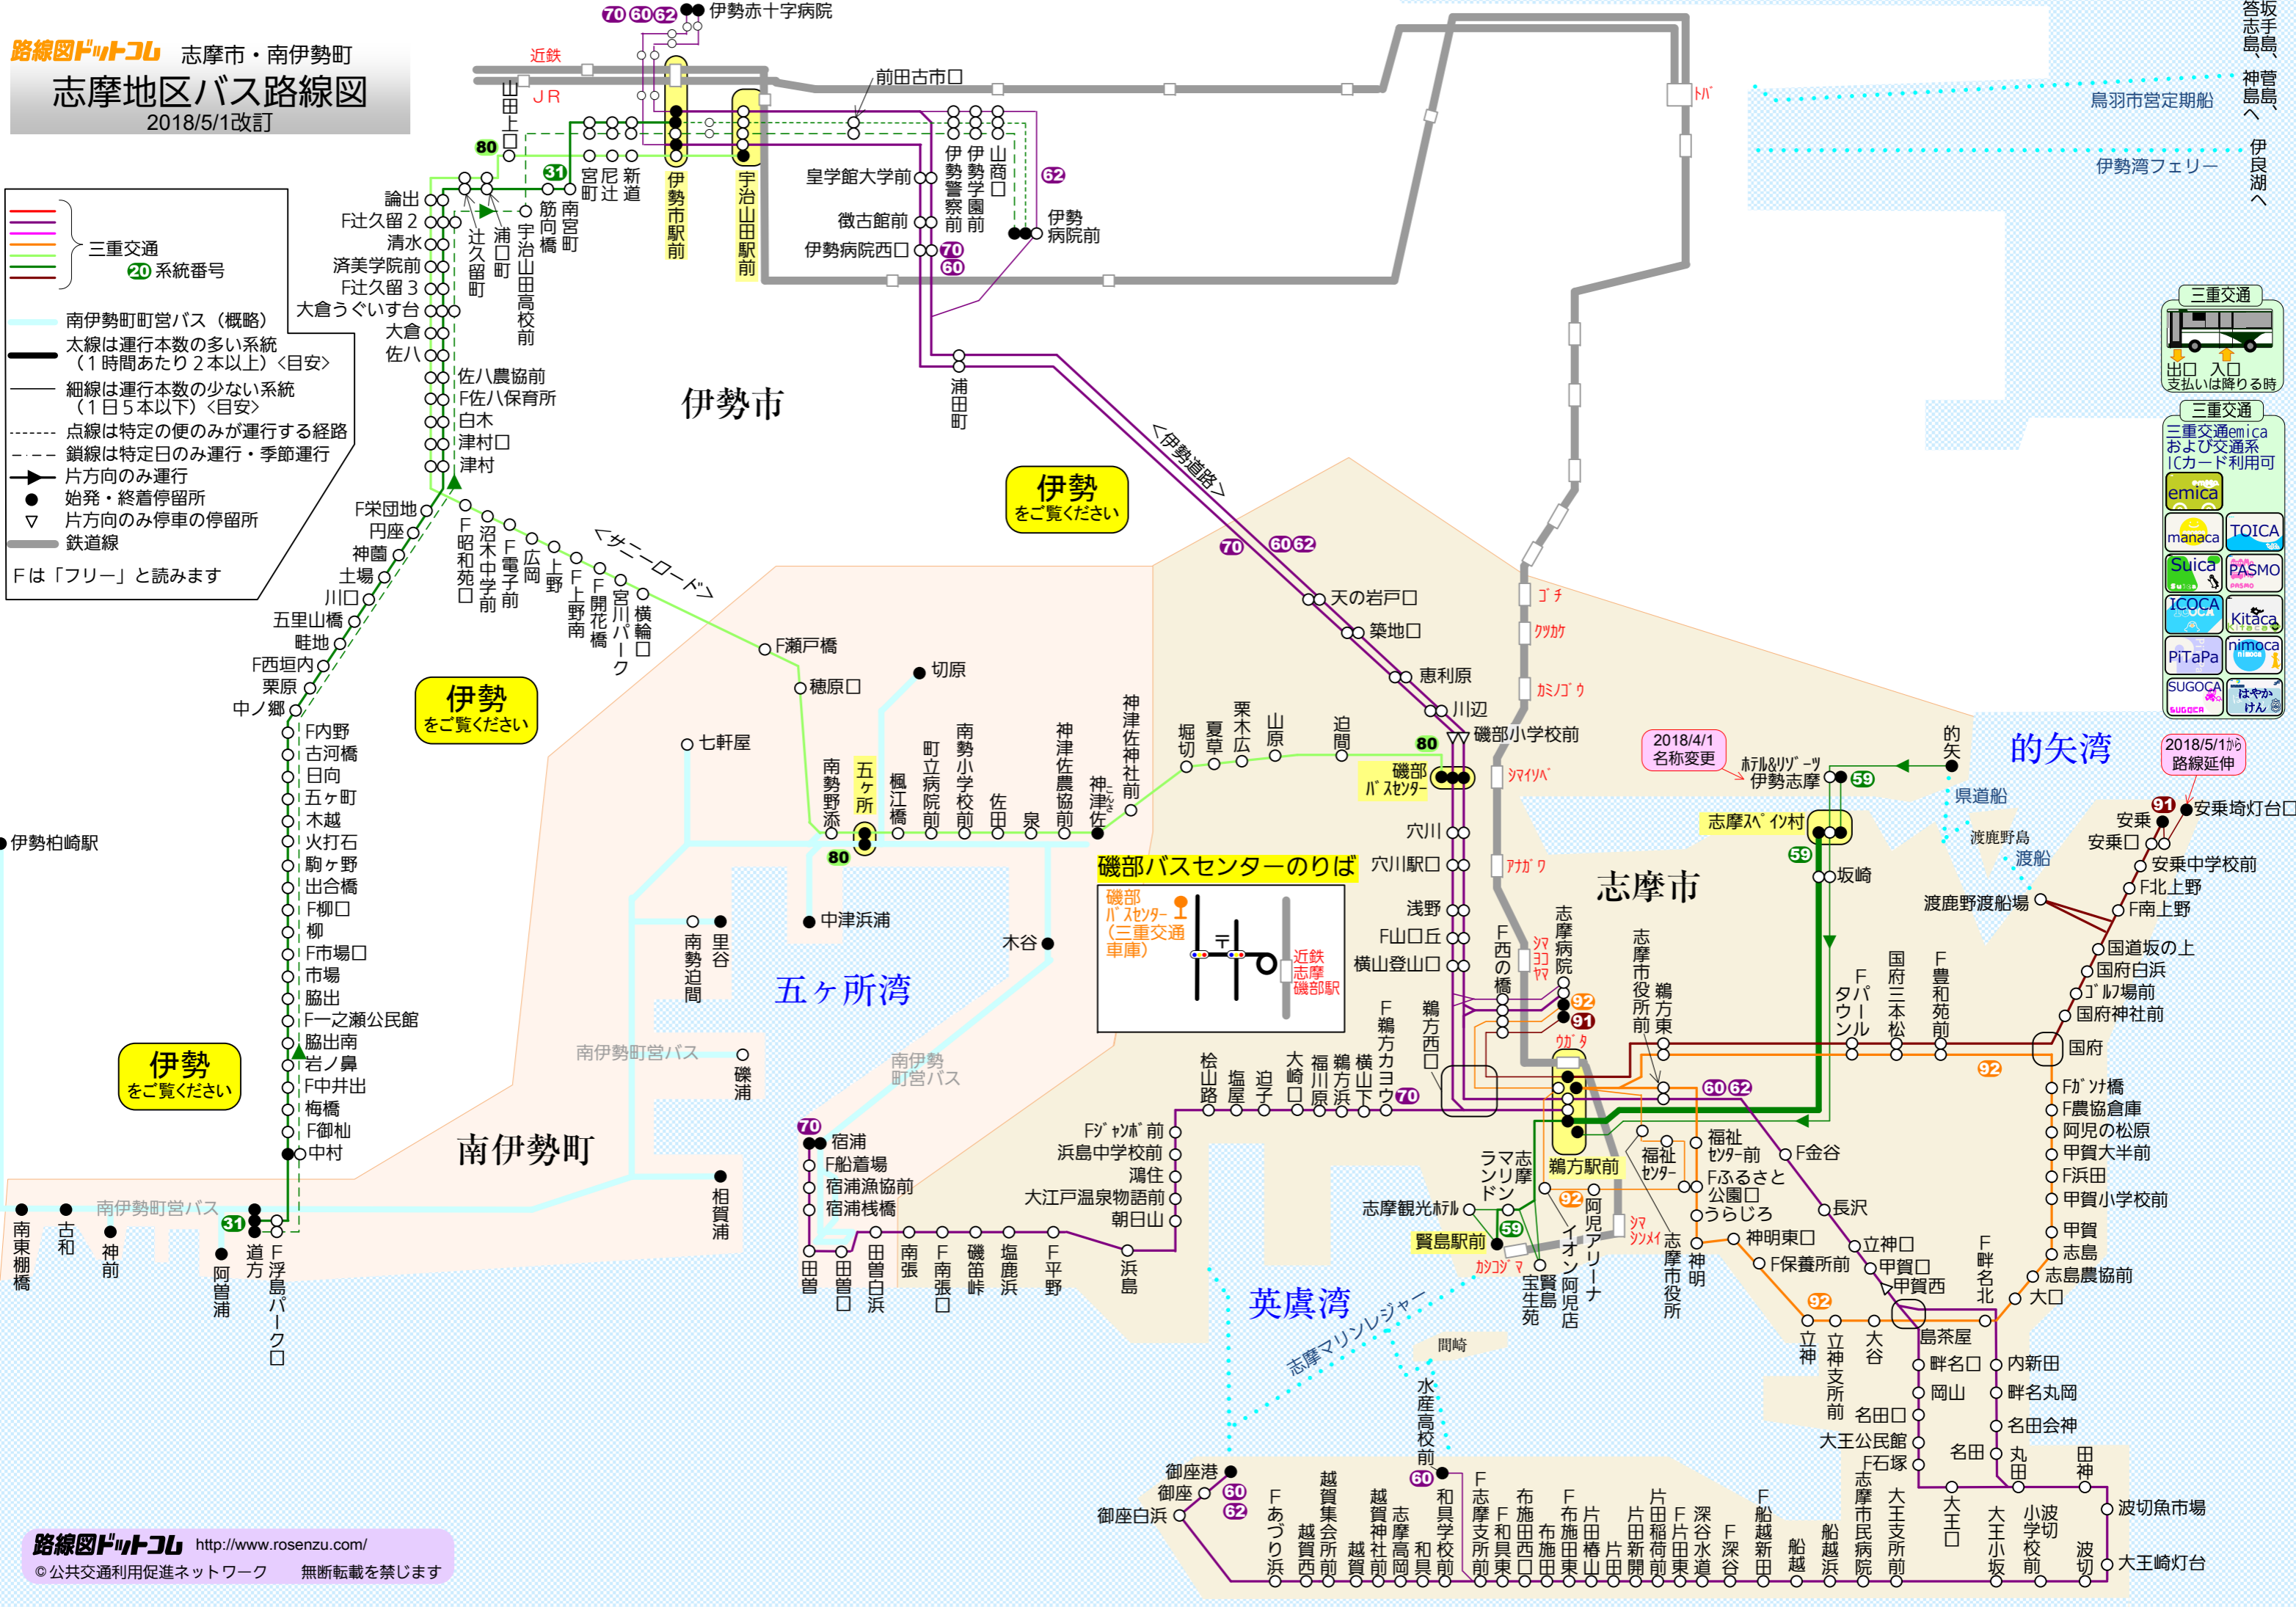

路線図ドットコム 志摩市・南伊勢町  
**志摩地区バス路線図**  
 2018/5/1改訂

- 三重交通 20 系統番号
- 南伊勢町町営バス (概略)
- 太線は運行本数の多い系統 (1時間あたり2本以上) <目安>
- 細線は運行本数の少ない系統 (1日5本以下) <目安>
- 点線は特定の便のみが運行する経路
- 鎖線は特定日のみ運行・季節運行
- 片方向のみ運行
- 始発・終着停留所
- ▽ 片方向のみ停車の停留所
- 鉄道線
- Fは「フリー」と読みます

三重交通

出口 入口  
 支払いは降りる時

三重交通 emica  
 および交通系 ICカード利用可

manaca TOICA  
 Suica PASMO  
 ICOCA Kitaca  
 PiTaPa nimoca  
 SUGOCA はやかけん