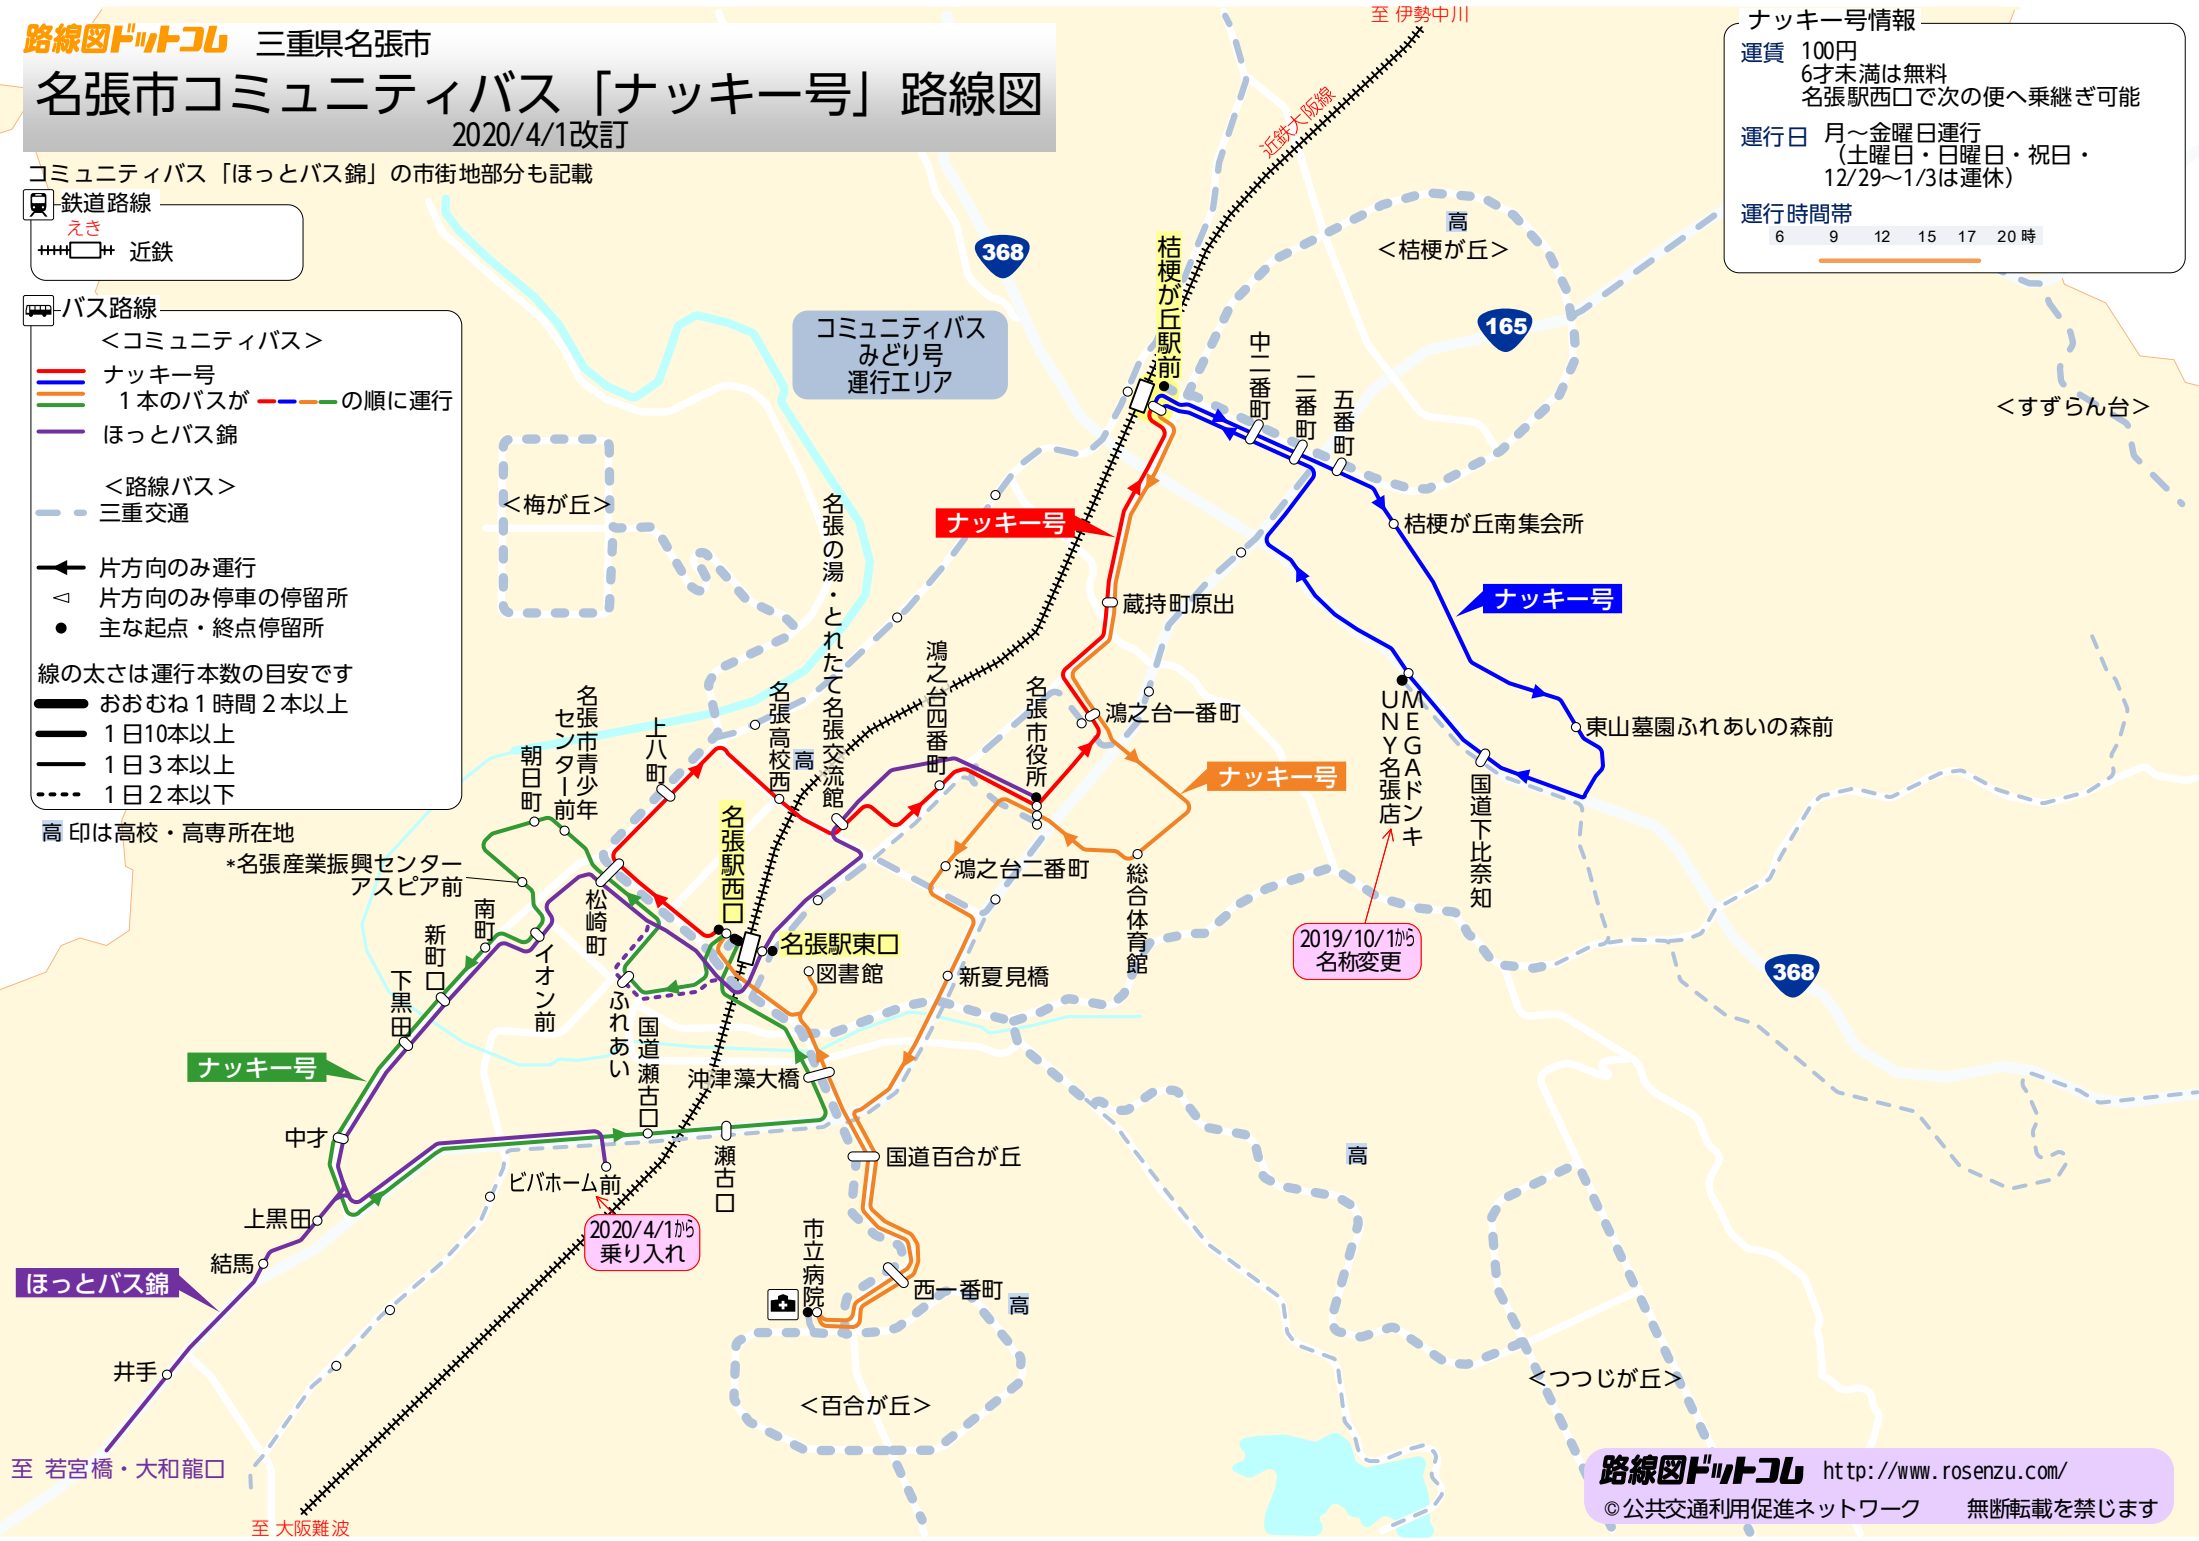

名張市コミュニティバス「ナッキー号」路線図

2020/4/1改訂

コミュニティバス「ほっとバス錦」の市街地部分も記載

鉄道路線

えき 近鉄

バス路線

<コミュニティバス>

- ナッキー号
- 1本のバスが、の順に運行
- ほっとバス錦

<路線バス>

- 三重交通

片方向のみ運行

片方向のみ停車の停留所

主な起点・終点停留所

線の太さは運行本数の目安です

- おおむね1時間2本以上
- 1日10本以上
- 1日3本以上
- 1日2本以下

ナッキー号情報

運賃 100円
6才未満は無料
名張駅西口で次の便へ乗継ぎ可能

運行日 月～金曜日運行
(土曜日・日曜日・祝日・12/29～1/3は運休)

運行時間帯

6	9	12	15	17	20
---	---	----	----	----	----

コミュニティバス
みどり号
運行エリア

ナッキー号

ナッキー号

ナッキー号

ナッキー号

ほっとバス錦

2020/4/1から
乗り入れ

2019/10/1から
名称変更