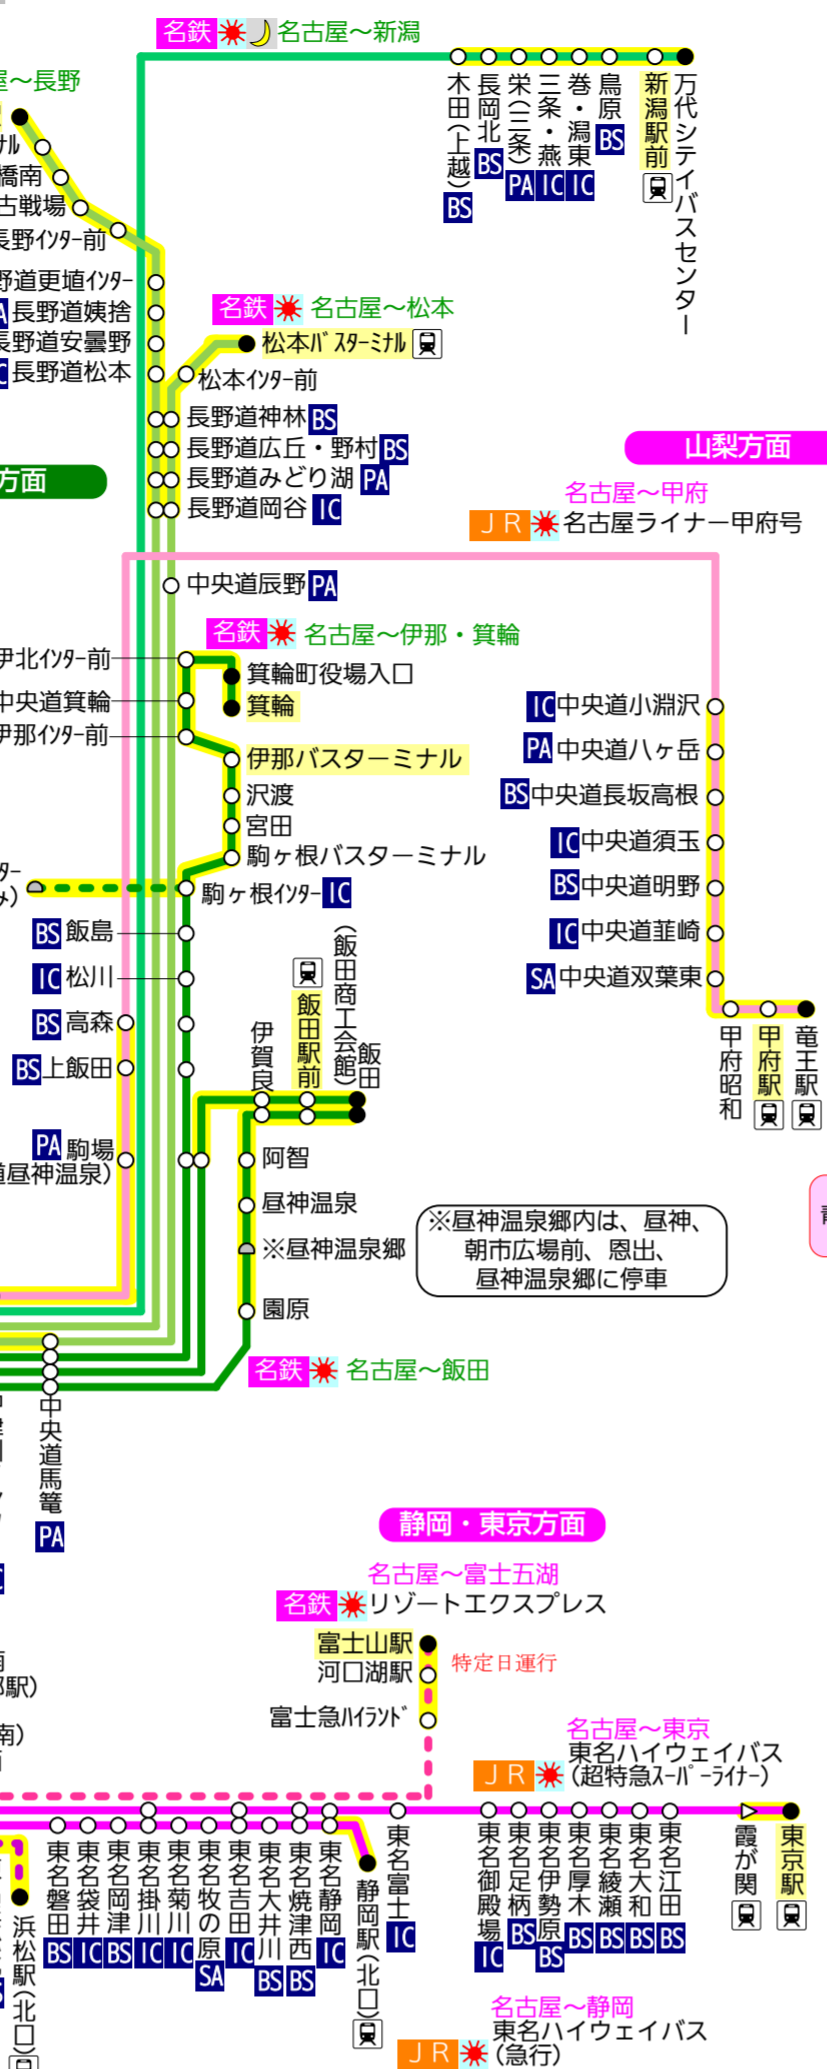

路線図ドットコム 関東・甲信越・東北方面
愛知県発着高速バス路線図(東日本)
 2018/12/1改訂

2013年7月末・8月から
 高速乗合バスとして運行開始した
 路線(WILLER EXPRESS等)については
 掲載しておりません。

名古屋近郊～東京
名古屋～東北

路線図ドットコム 北陸・関西・中国・四国・九州方面
愛知県発着高速バス路線図(西日本)
 2018/12/1改訂

2018/7/1
 新設停留所

路線図ドットコム https://www.rosenzu.com/