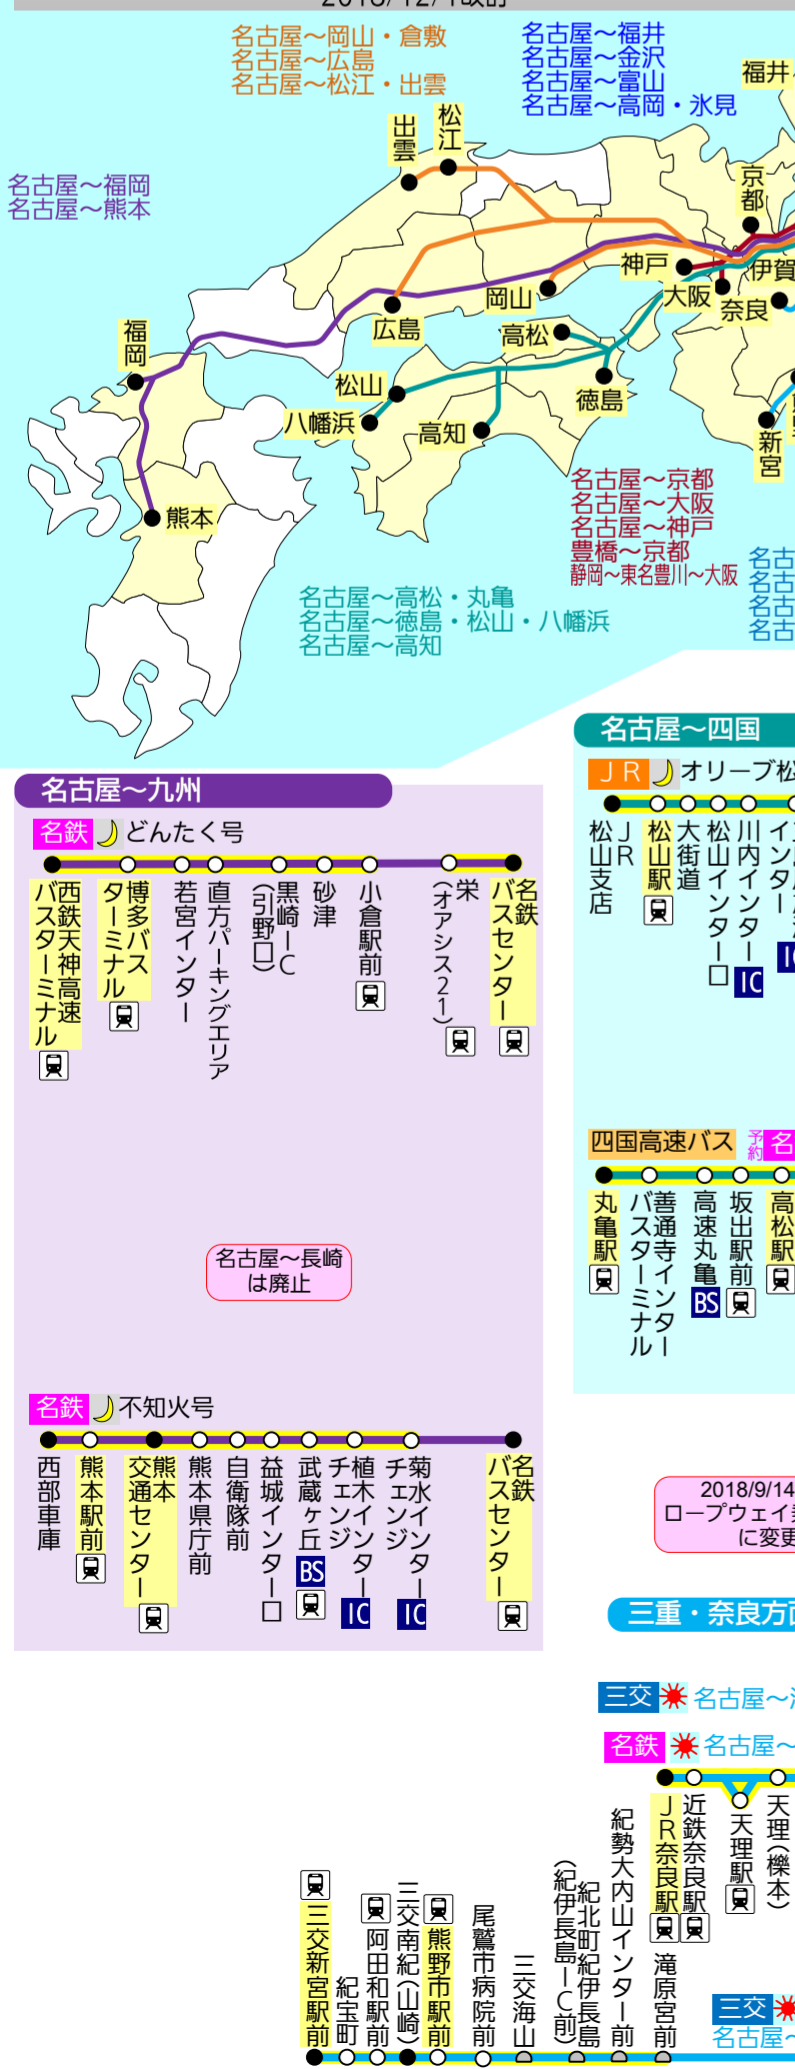

路線図ドットコム 関東・甲信越・東北方面
愛知県発着高速バス路線図(東日本)
 2018/12/1改訂

2013年7月末・8月から
 高速乗合バスとして運行開始した
 路線(WILLER EXPRESS等)については
 掲載しておりません。

名古屋近郊～東京
名古屋～東北

路線図ドットコム 北陸・関西・中国・四国・九州方面
愛知県発着高速バス路線図(西日本)
 2018/12/1改訂

2018/7/1
 新設停留所

路線図ドットコム https://www.rosenzu.com/