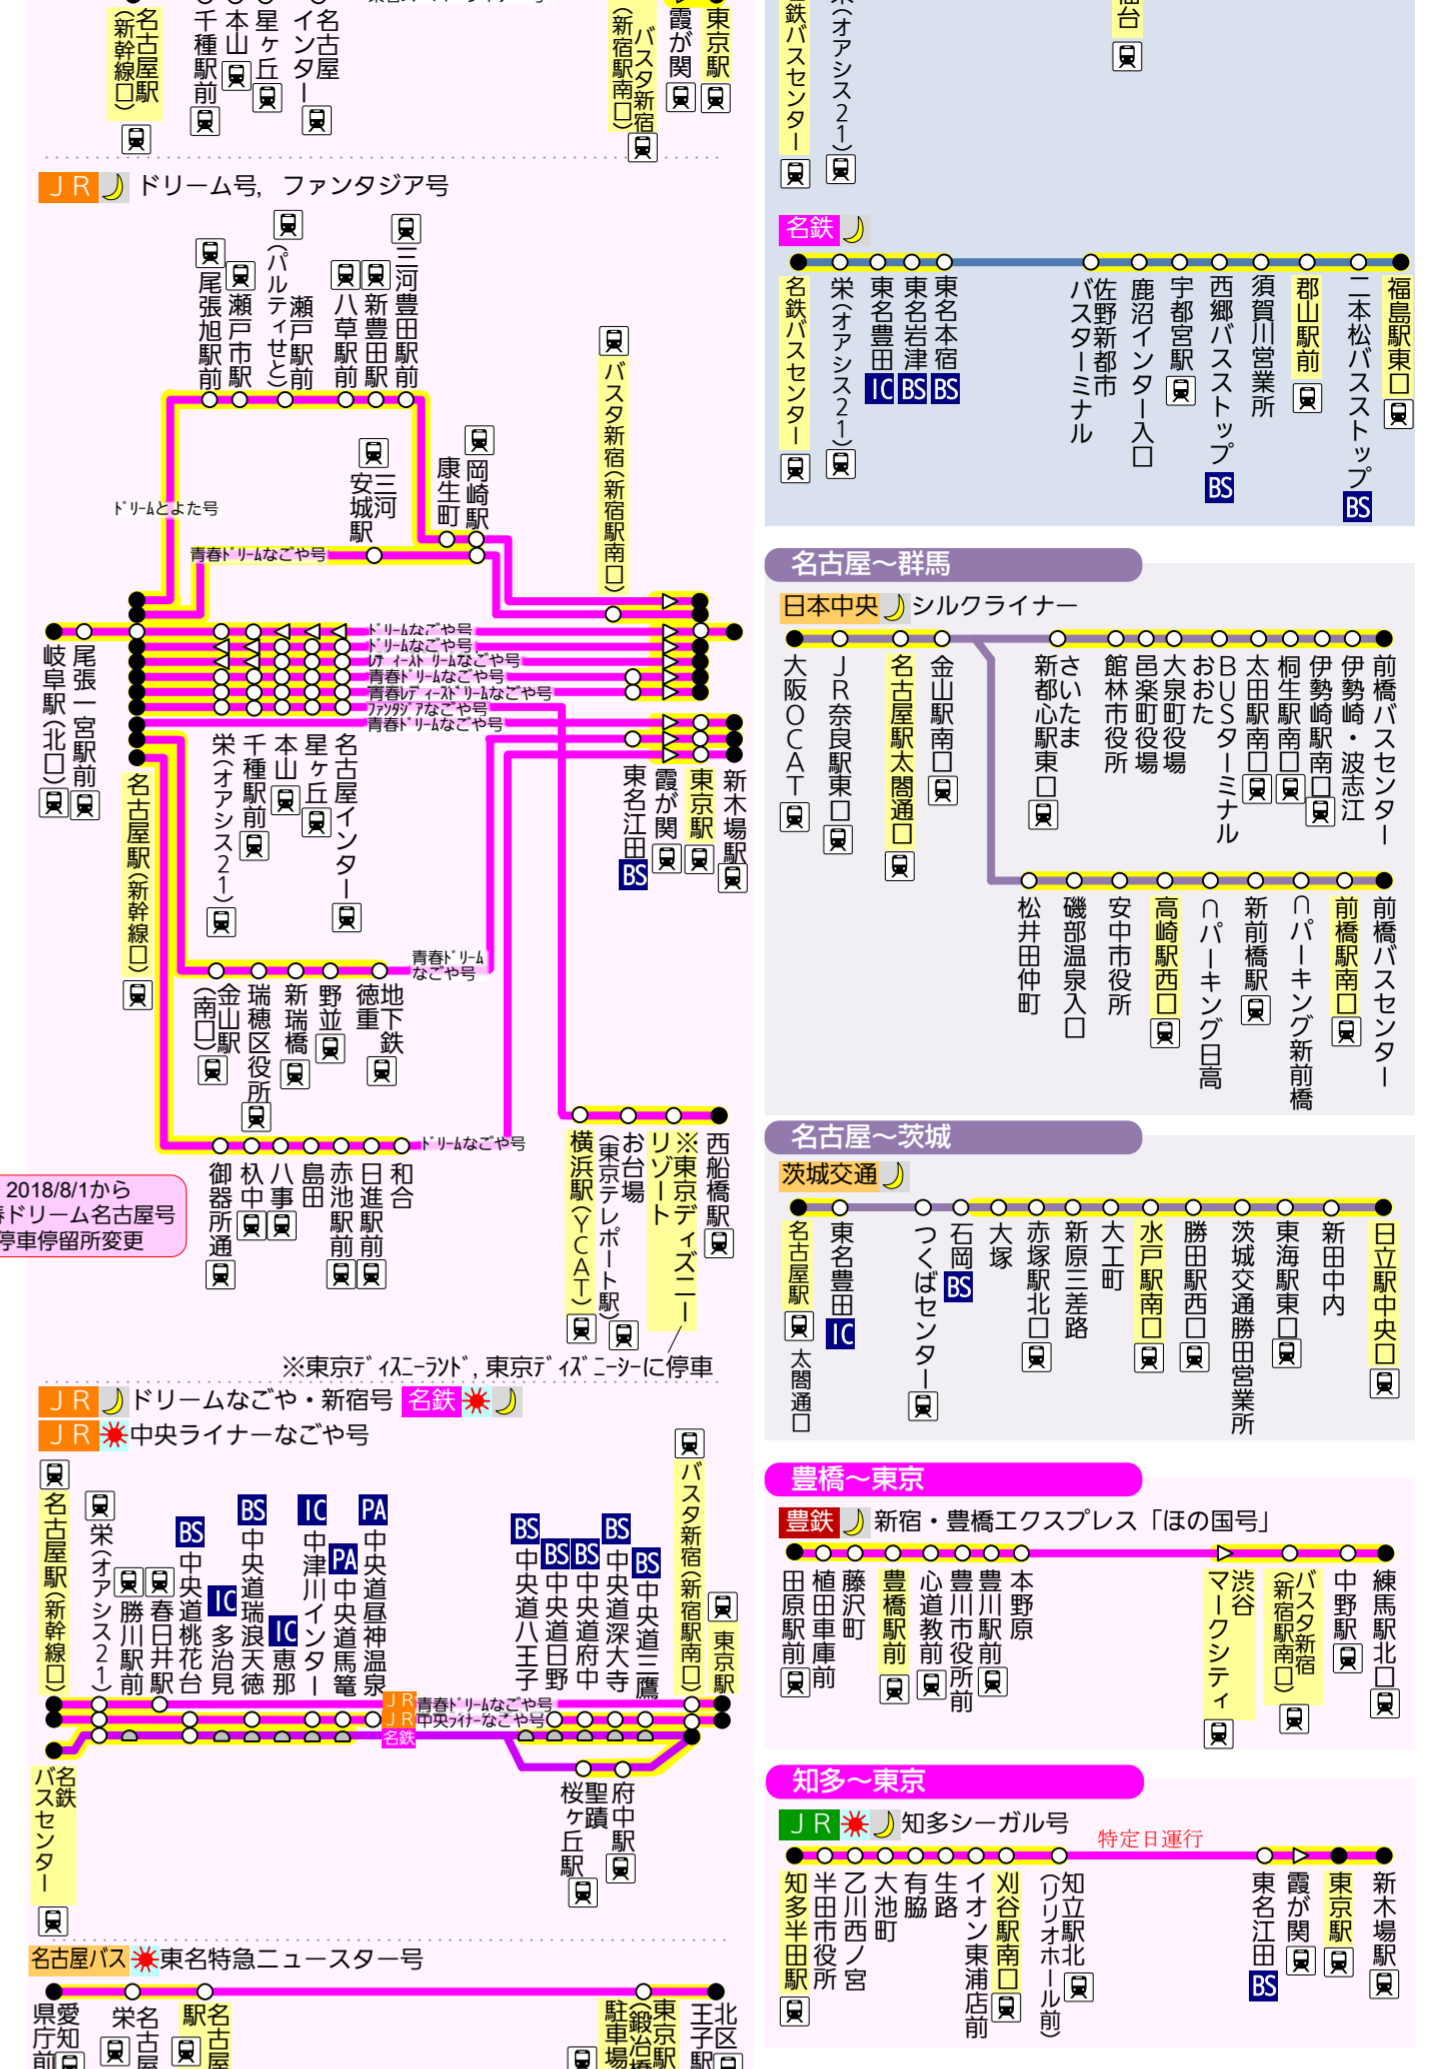

路線図ドットコム 関東・甲信越・東北方面
愛知県発着高速バス路線図(東日本)
 2018/12/1改訂

2013年7月末・8月から
 高速乗合バスとして運行開始した
 路線(WILLER EXPRESS等)については
 掲載しておりません。

名古屋近郊～東京
名古屋～東北

路線図ドットコム 北陸・関西・中国・四国・九州方面
愛知県発着高速バス路線図(西日本)
 2018/12/1改訂

2018/7/1
 新設停留所

路線図ドットコム https://www.rosenzu.com/