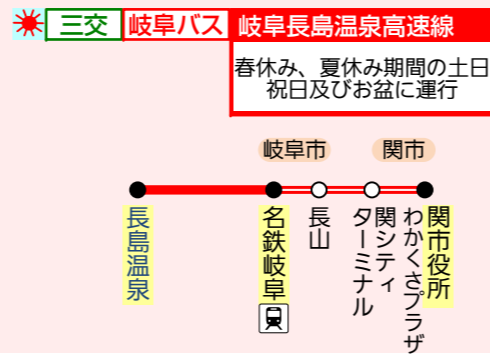

三重県発着高速・特急バス路線図

2018/12/1改訂

三重～名古屋

南紀～名古屋

三重～岐阜

三重～関西

三重～四国

三重～北陸

三重～関東

WILLER EXPRESS

JAMJAMライナー

あおぞらライナー

三重～東北