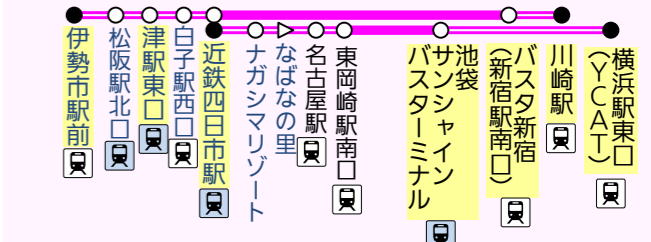

三重県発着高速・特急バス路線図

2018/12/1改訂

三重～名古屋

南紀～名古屋

三重～岐阜

三重～関西

三重～四国

三重～北陸

三重～関東

WILLER EXPRESS

JAMJAMライナー

あおぞらライナー

三重～東北