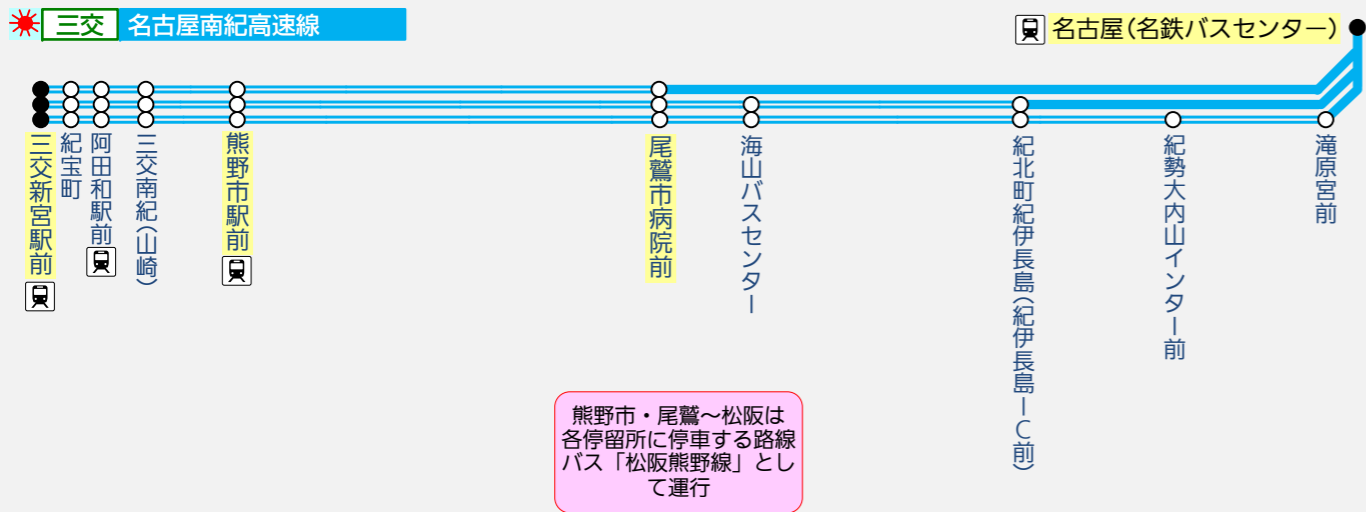

三重県発着高速・特急バス路線図

2018/12/1改訂

三重～名古屋

南紀～名古屋

三重～岐阜

三重～関西

三重～四国

三重～北陸

三重～関東

WILLER EXPRESS

JAMJAMライナー

あおぞらライナー

三重～東北