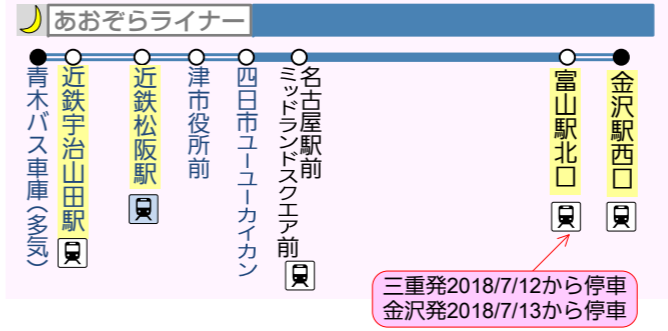

三重県発着高速・特急バス路線図

2018/12/1改訂

三重～名古屋

南紀～名古屋

三重～岐阜

三重～関西

三重～四国

三重～北陸

三重～関東

WILLER EXPRESS

JAMJAMライナー

あおぞらライナー

三重～東北