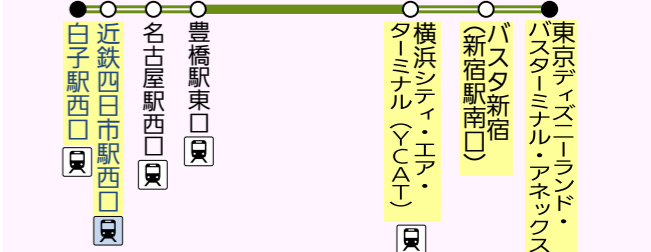

JAMJAMライナー