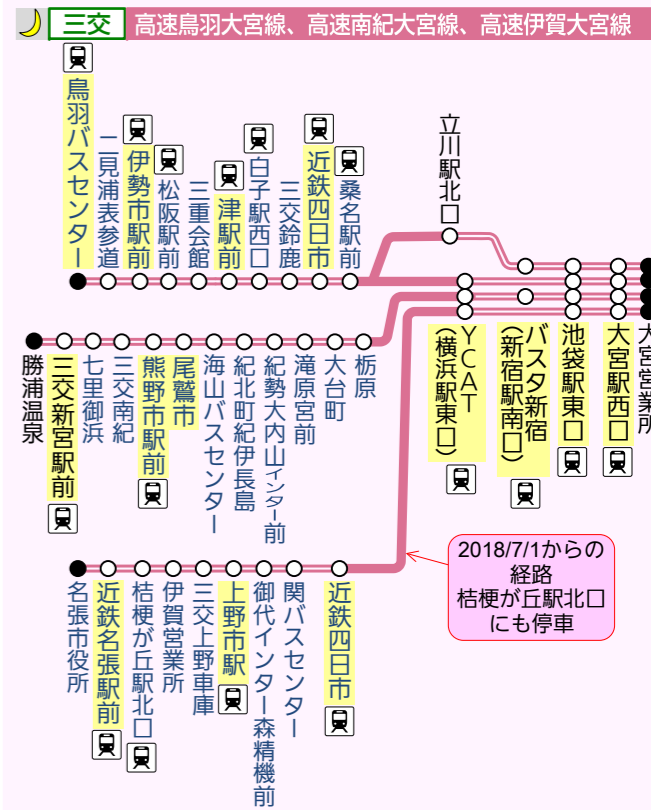

三重県発着高速・特急バス路線図

2018/12/1改訂

三重～名古屋

南紀～名古屋

三重～岐阜

三重～関西

三重～四国

三重～北陸

三重～関東

WILLER EXPRESS

JAMJAMライナー

あおぞらライナー

三重～東北