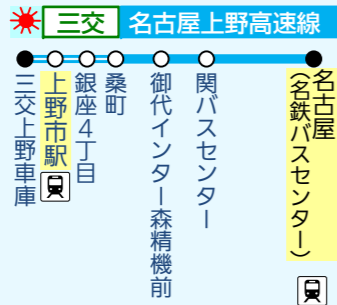

三重県発着高速・特急バス路線図

2018/12/1改訂

三重～名古屋

南紀～名古屋

三重～岐阜

三重～関西

三重～四国

三重～北陸

三重～関東

WILLER EXPRESS

JAMJAMライナー

あおぞらライナー

三重～東北