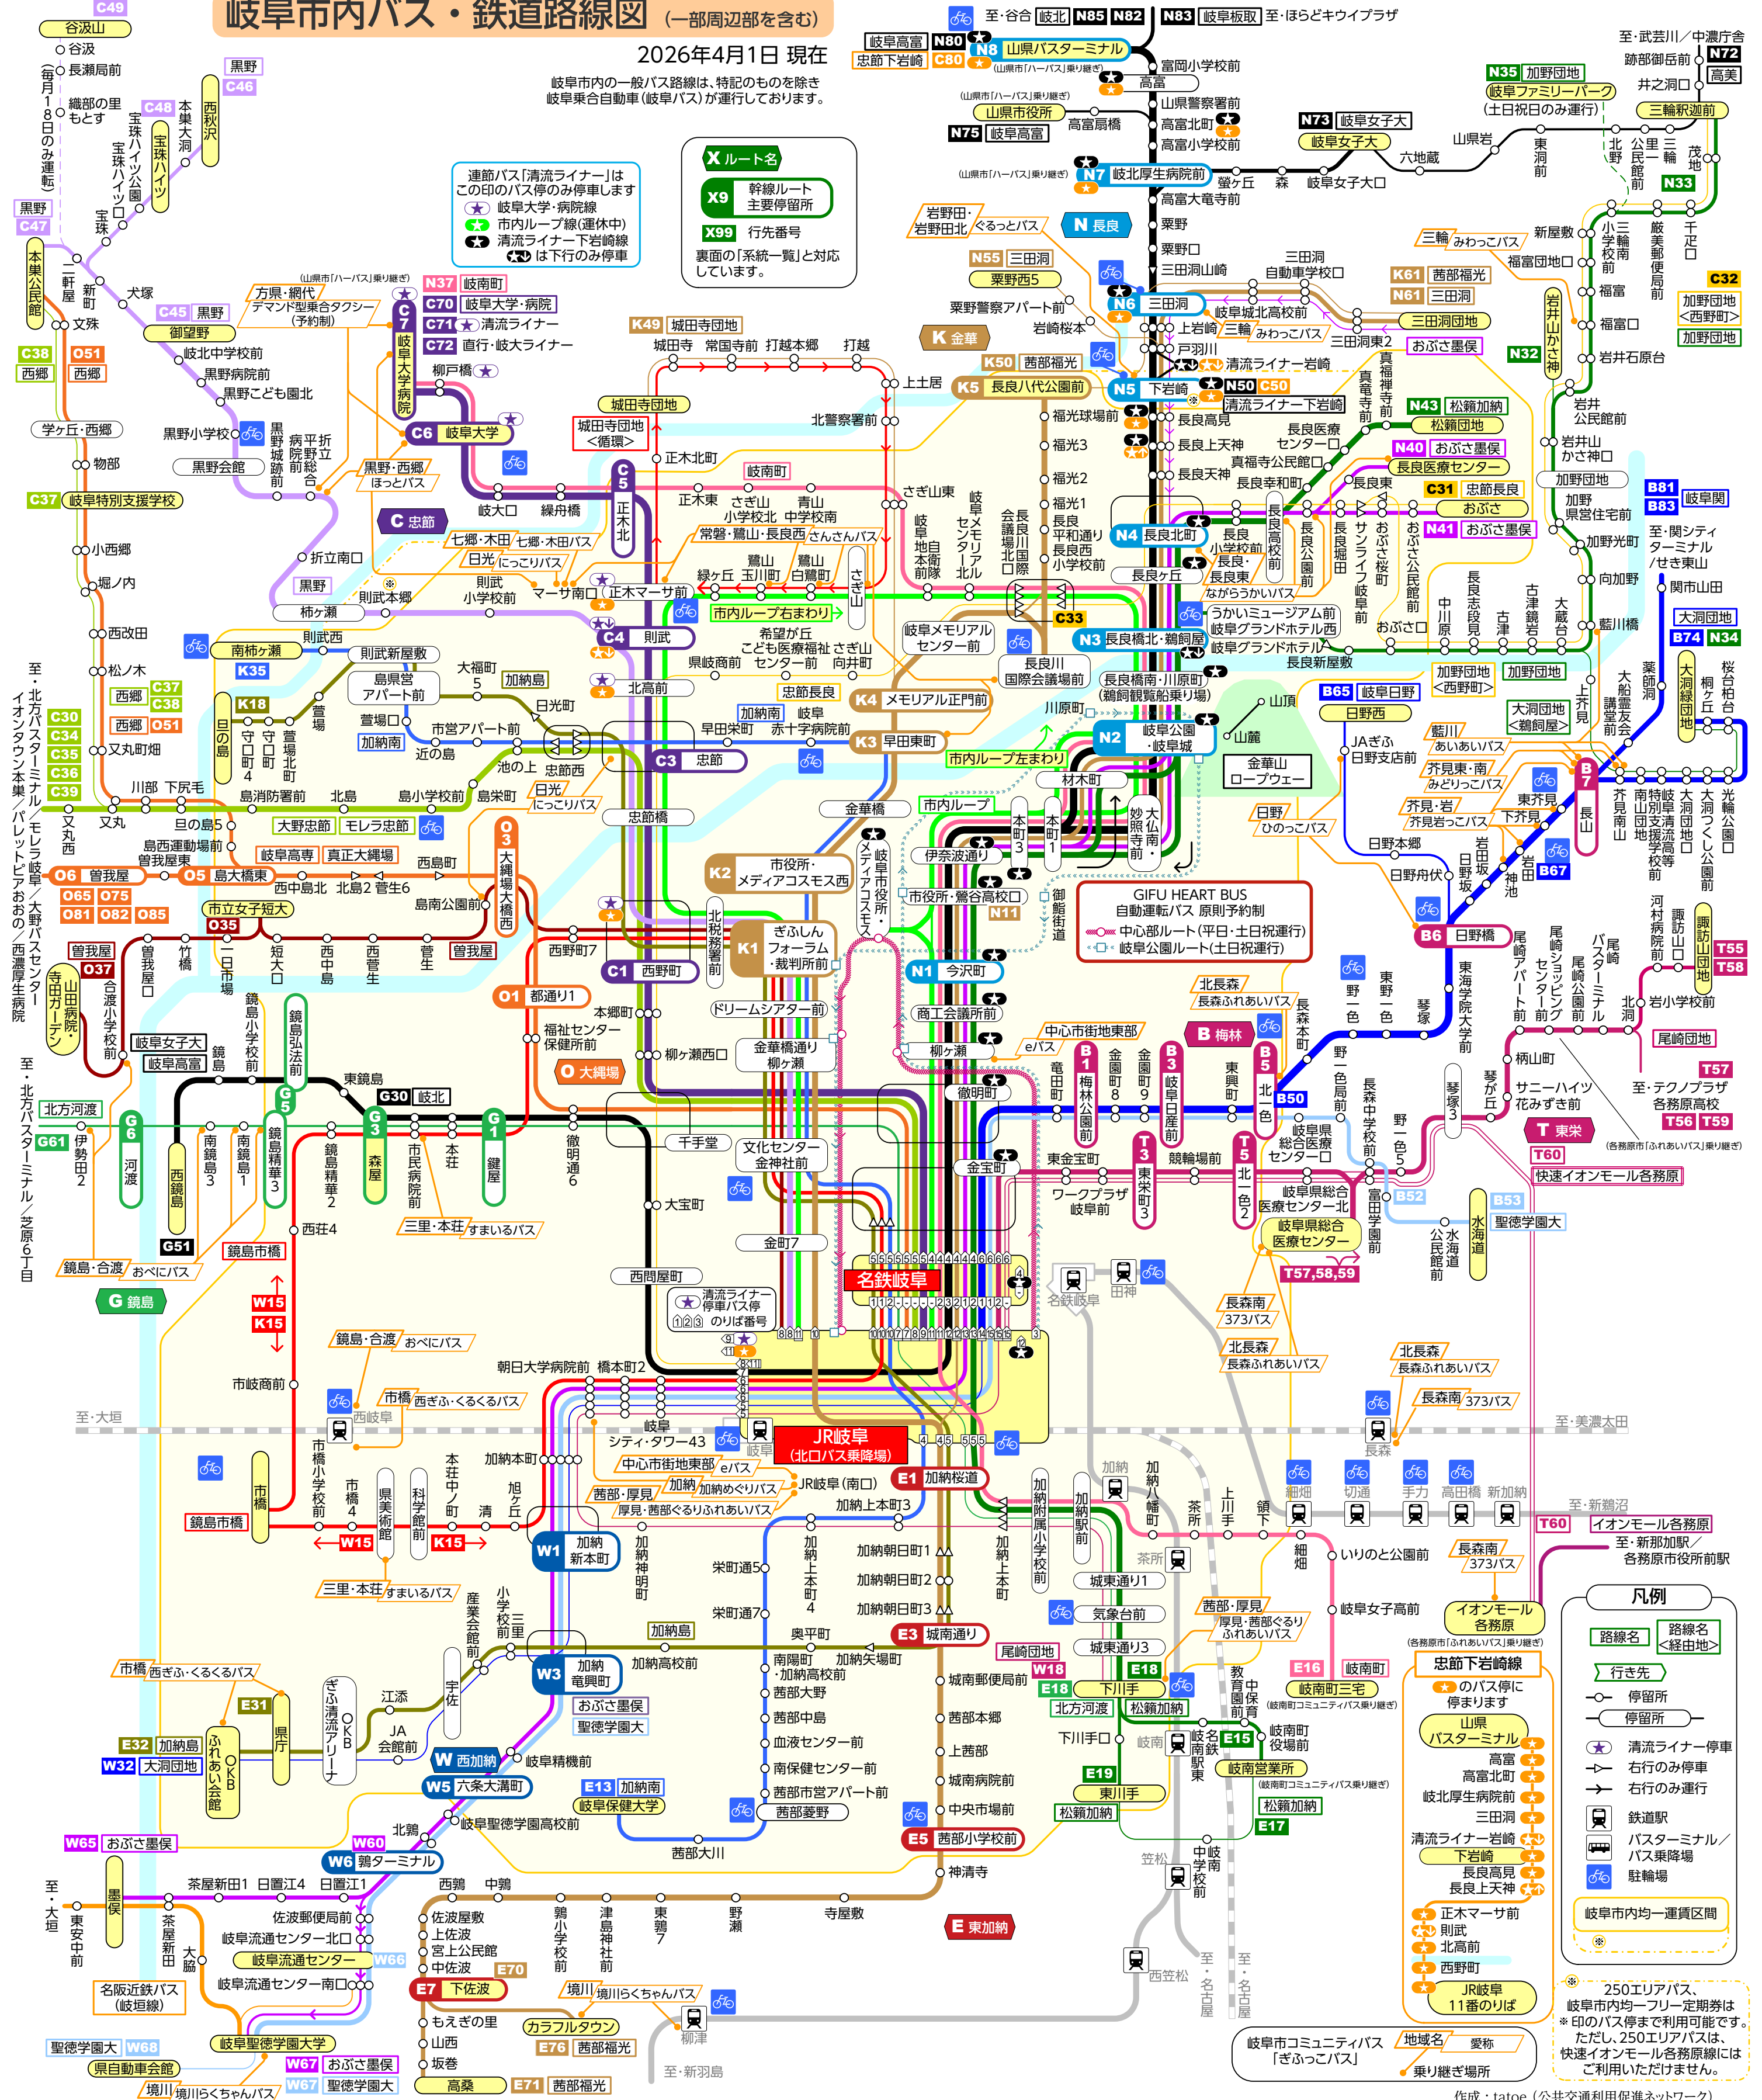

岐阜市内バス・鉄道路線図 (一部周辺部を含む)

2026年4月1日 現在

岐阜市内の一般バス路線は、特記のものを除き岐阜乗合自動車(岐阜バス)が運行しております。

- ★ 連節バス「清流ライナー」はこの印のバス停のみ停車します
- ☆ 岐阜大学・病院線
- 市内ループ線(運休中)
- 清流ライナー下岩崎線
- ⦿ は下行のみ停車

1. X ルート名
   - X9 幹線ルート
   - X99 先行番号
2. 裏面の「系統一覧」と対応しています。

1. ### 凡例
2. 路線名 (線路名)
   - 行き先
   - 停留所
   - 停留所
   - 清流ライナー停車
   - 右行のみ停車
   - 右行のみ運行
   - 鉄道路駅
   - バスターミナル/バス乗降場
   - 駐輪場
   - 岐阜市内均一運賃区間
   - 250エリアバス、岐阜市内均一フリー定期券は*印のバス停まで利用可能です。ただし、250エリアバスは、快速イオンモール各務原線にはご利用いただけません。

作成：tatoe (公共交通利用促進ネットワーク)

通勤通学に便利！「新快速」便 好評運行中

以下の路線で、朝の岐阜駅行きと夜の岐阜駅発について、都心部ノンストップとなる「新快速」便を、平日に運行しております。郊外から岐阜駅への快適な通勤・通学の足として、ぜひご利用ください。