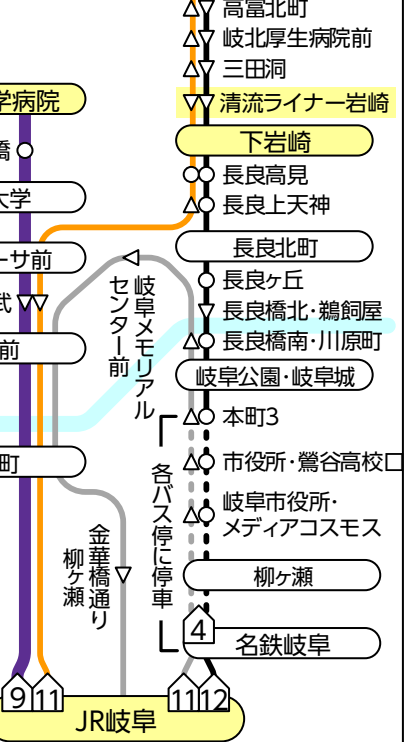

山県バスターミナル

岐阜市コミュニティバス「ぎふっこバス」 2026年4月1日現在

地区	愛称	主な経由地
黒野・西郷	ほっとバス	マーサ21、岐阜大学病院、中西郷、黒野会館、黒野福祉、西部事務所、平野総合病院
七郷・木田	七郷・木田バス	マーサ21、岐阜清流病院、岐阜西改田簡易郵便局、オアック西改田、西友改田店
日光	にっこりバス	忠節、岐阜赤十字病院、マーサ21、清流文化プラザ
常盤・鷺山・長良西	さんざんバス	マーサ21、動物病院、常盤、鷺山、長良西、岐阜赤十字病院、さひ清流福祉エリア
長良・長良東	ながらうかいバス	長良医療センター、長良北町、パロー薬局、ピアロ長良店
岩野田・岩野田北	ぐるっとバス	岐阜清流病院、三田洞神仏温泉、パロー薬局、ピアロ長良店
三輪	みわっくバス	岐阜清流病院、三田洞神仏温泉、北東部コミュニティバス、ファミリーパーク
藍川	あいあいバス	加野団地、北東部コミュニティバス、石原台団地、パロー薬局
芥見東・南	みどりこバス	パロー芥見東、みどり病院、生協芥見東、東部コメセン
芥見・岩	芥見岩っこバス	パロー芥見東、東部コメセン、諏訪山、パロー岩野田、岩野田
日野	ひのっくバス	平和堂、日野小学校、パロー長良店、岐阜病院
北長森	長森ふれあいバス	パロー北長森、長森ふれあいバス、長森コメセン、平和堂、澤田病院、長森駅
長森南	373(のみ)バス	長森ふれあいバス、長森ふれあいバス、イオンモール各務原
中心市街地東部	eバス	JR岐阜駅前、市街地東部、長森ふれあいバス、イオンモール各務原
加納	加納めぐりバス	JR岐阜駅前、市街地東部、長森ふれあいバス、イオンモール各務原
西部・厚見	厚見・西郷ぐるりバス	JR岐阜駅前、市街地東部、長森ふれあいバス、イオンモール各務原
三郷・本荘	すまいるバス	市街地東部、市街地東部、MEGADONKUNY、オーキッドパーク
市橋	西ぎふ・くるくるバス	JR西岐阜駅前、市街地東部、MEGADONKUNY、オーキッドパーク
鏡島・合渡	おべにバス	JR西岐阜駅前、市街地東部、MEGADONKUNY、オーキッドパーク
境川	境川らくちゃんバス	市街地東部、市街地東部、MEGADONKUNY、オーキッドパーク
方原・網代	デマンド型乗合タクシー(予約制)	岐阜清流病院、平野総合病院、カネスエ岐大前店