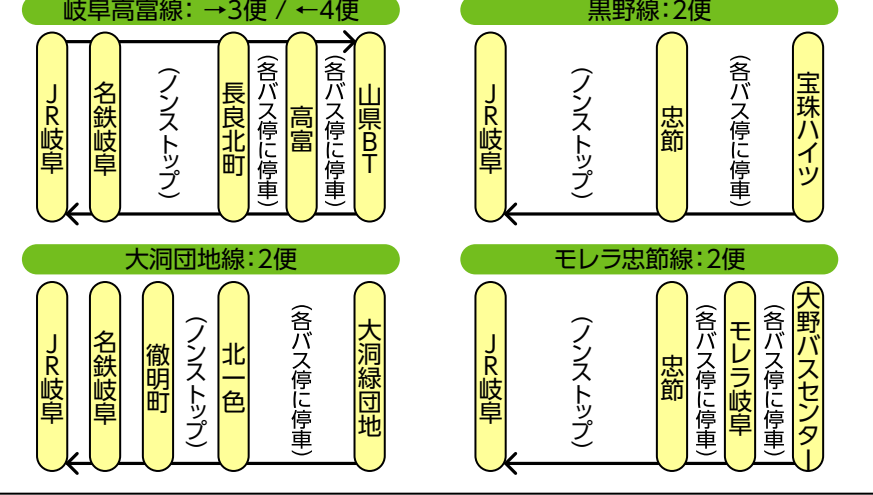

岐阜バス 250エリアバス(岐阜市内均一区間一日乗車券)のご案内
均一区間(大人250円、上記路線図の黄色の部分)及び則武本郷・下岩崎で1日何度も乗車できます。ただし、快速イオンモール各務原線にはご利用いただけません。大人・小人とも700円です。岐阜バス定期バス案内所及び各営業所で発売。ご利用になる日はスクラッチ部分を削って指定いただけます。

連節バス「清流ライナー」

- 特長
- 連節バスとは、2つのボディを連結器でつないだ一体構造のバスです。
- 通常のバスの車体は12mですが、連節バスは18mと長く、多くの人々が一度に乗車できます。
- 乗り降りしやすい低床車両です。車内にも段差のない床が広がっています。
- 欧米をはじめ多くの国で運行していますが、日本では導入例が少なく、中部以西ではじめての導入となります。
- 車体には、街中でも映える鮮やかな赤色を採用しました。