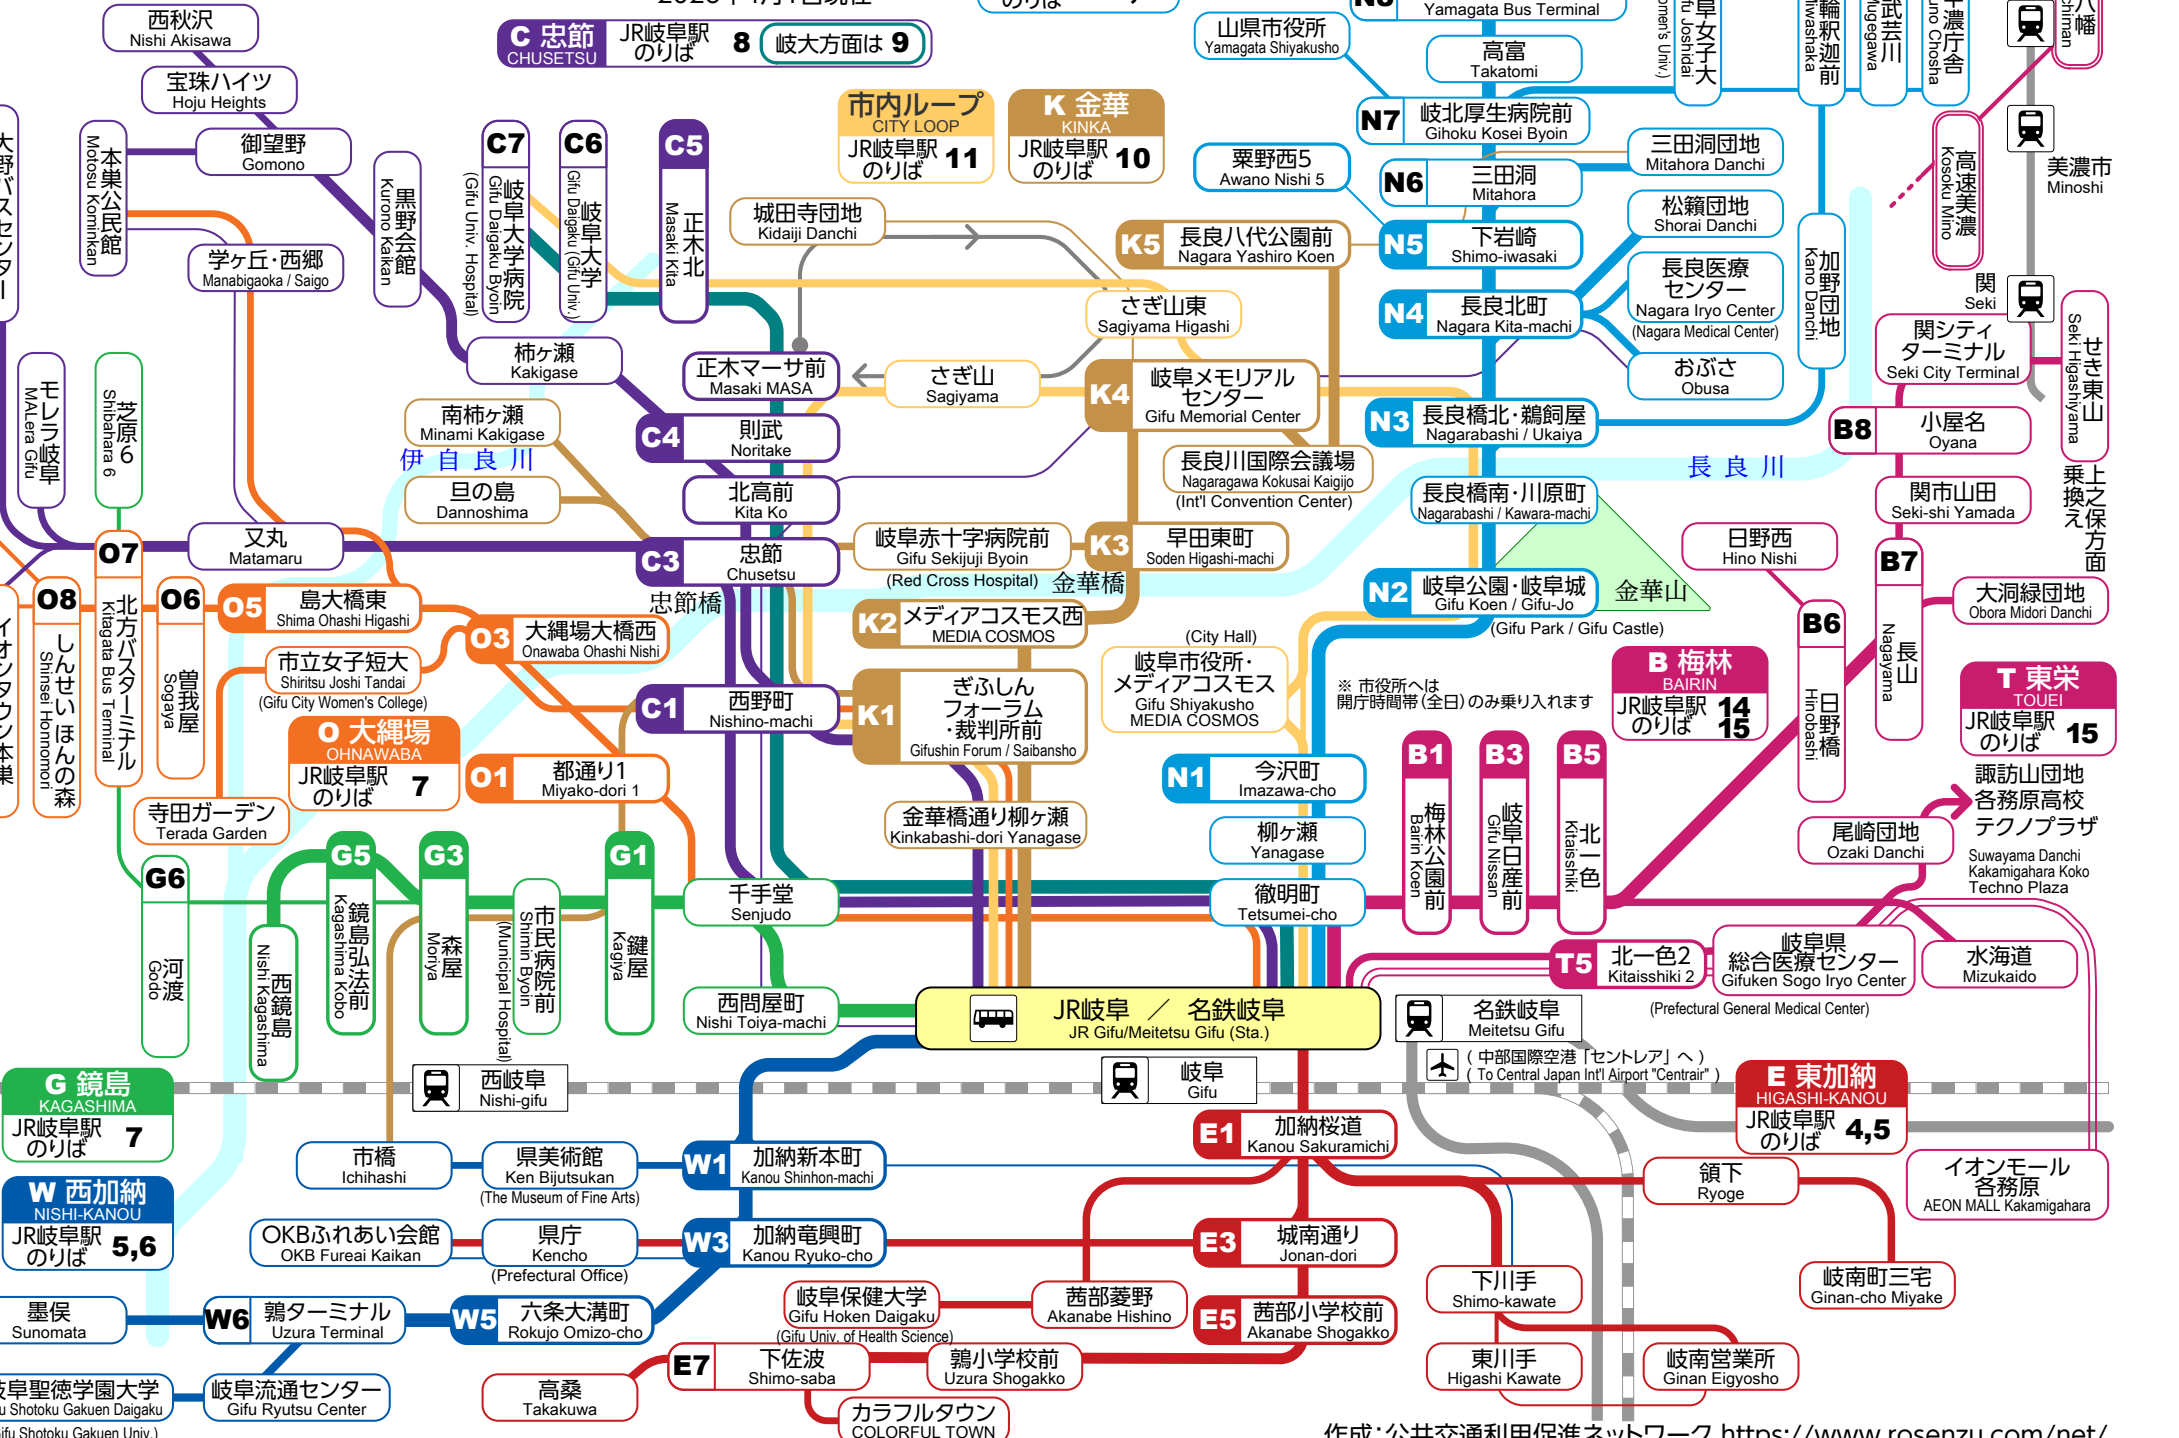

作成: 公共交通利用促進ネットワーク <https://www.rosenzu.com/net/>