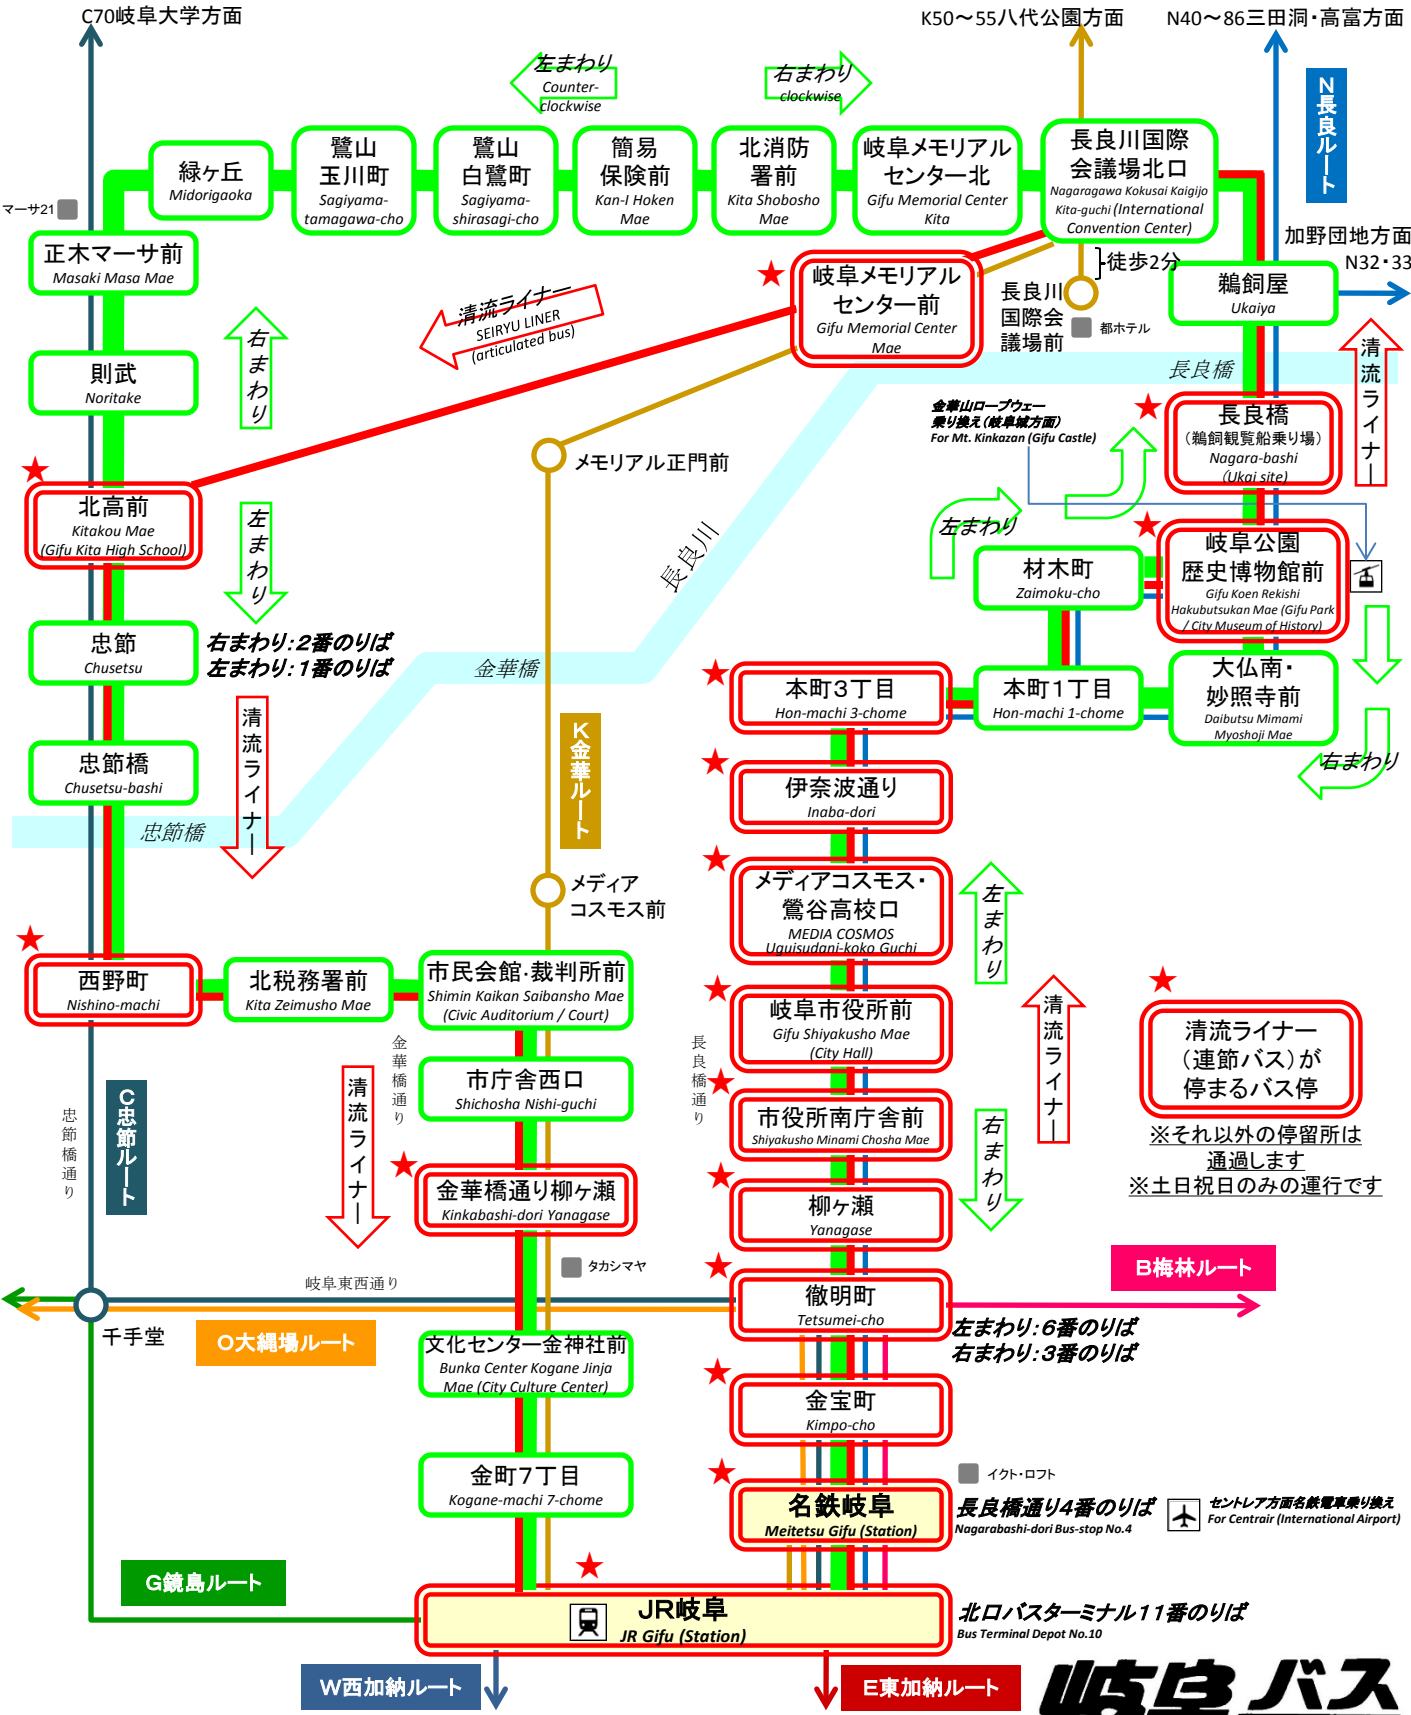

# 岐阜バス 市内ループ線 路線図

Gifu Bus City Loop-line Route Map 平成27年7月18日現在

運賃: 1乗車 大人210円, 小児110円 (均一)

長良橋通り4番のりば  
 Nagarabashi-dori Bus-stop No.4

北口バスターミナル11番のりば  
 Bus Terminal Depot No.10