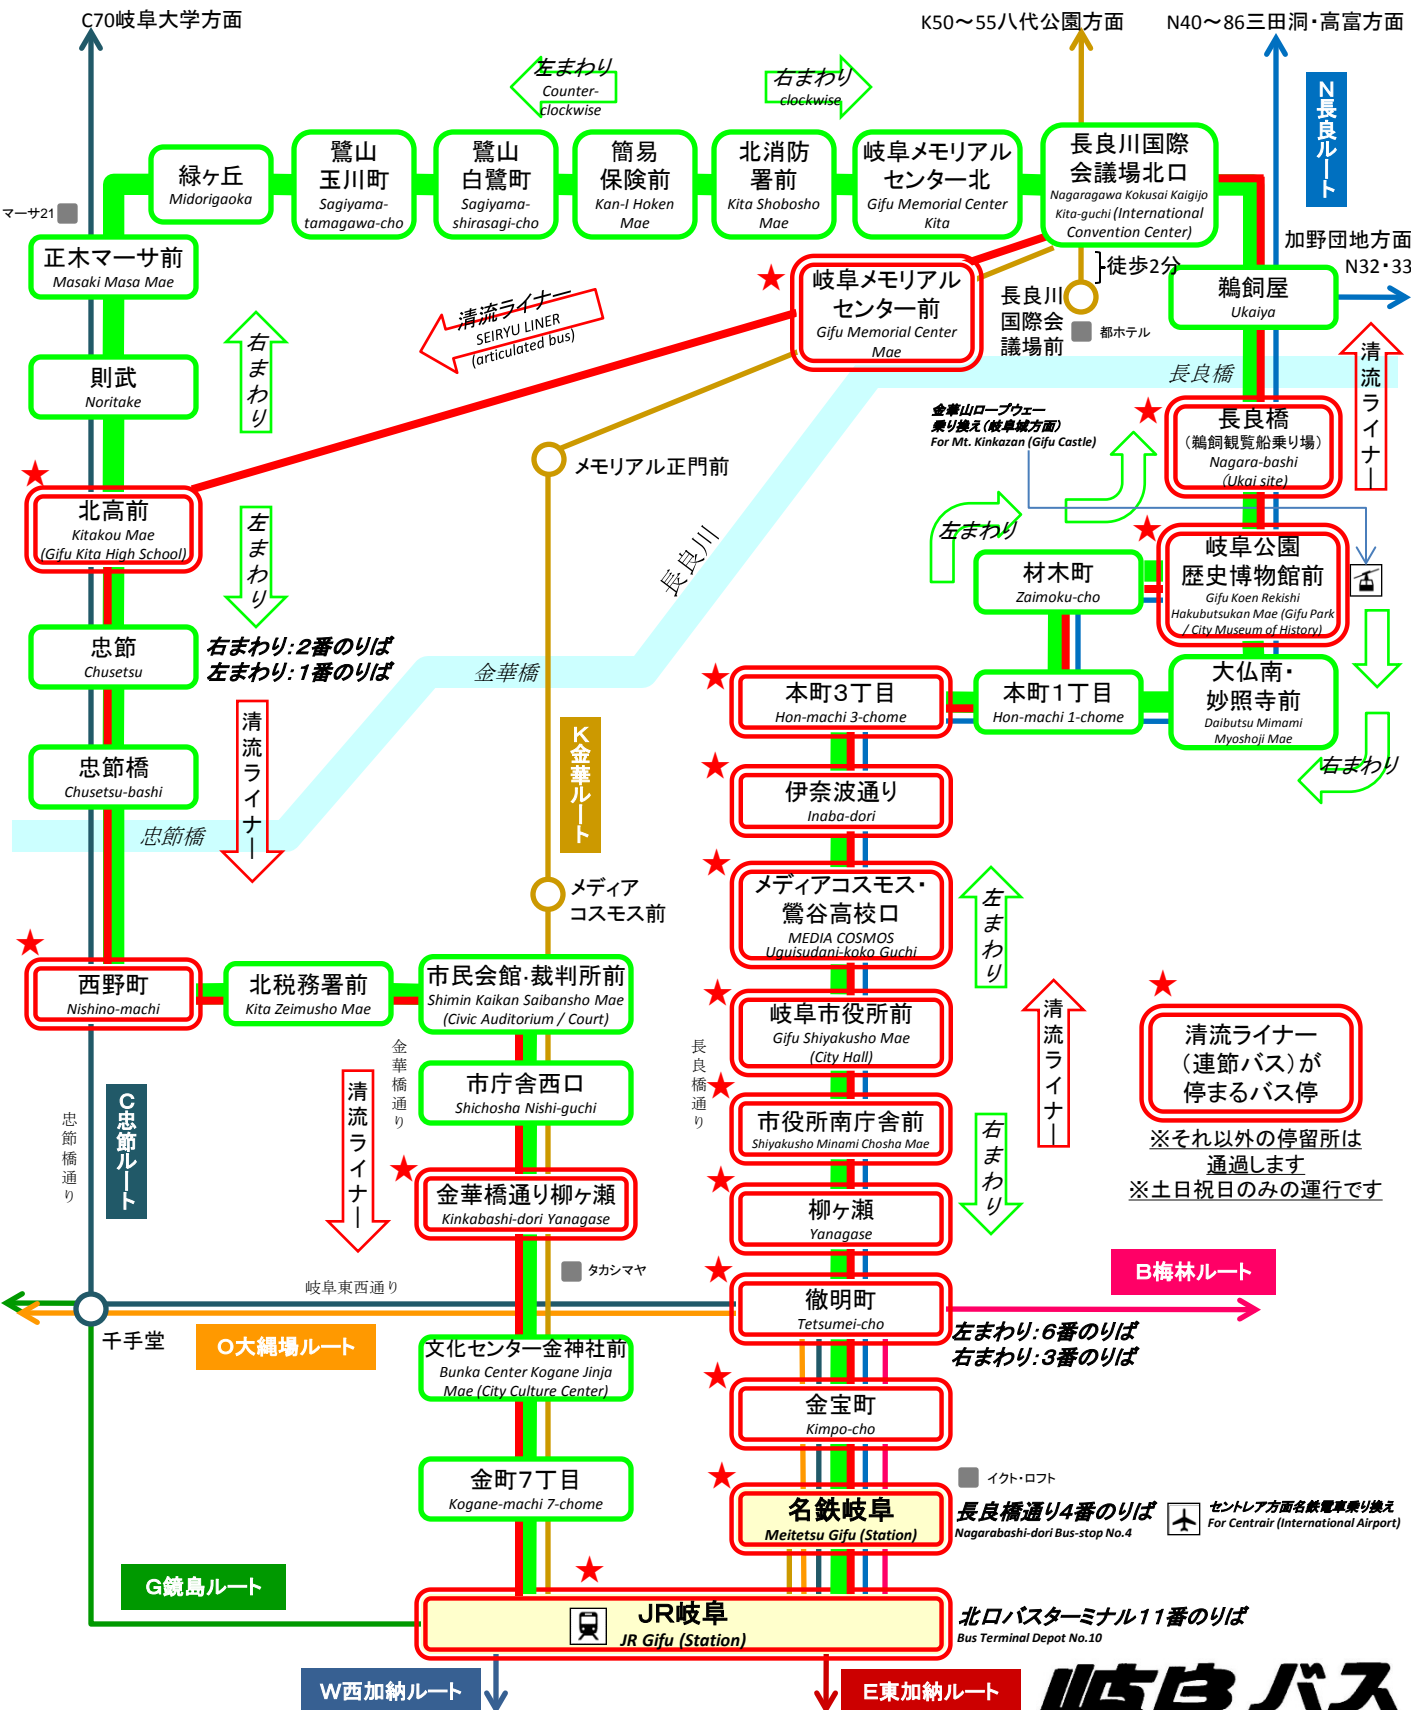

# 岐阜バス 市内ルーフ線 路線図

Gifu Bus City Loop-line Route Map 平成27年7月18日現在

運賃: 1乗車 大人210円 小児110円 (均一)

**清流ライナー (連節バス) が停まるバス停**  
 ※それ以外の停留所は通過します  
 ※土日祝日のみの運行です

長良橋通り4番のりば  
 Nagarabashi-dori Bus-stop No.4

北口バスターミナル11番のりば  
 Bus Terminal Depot No.10