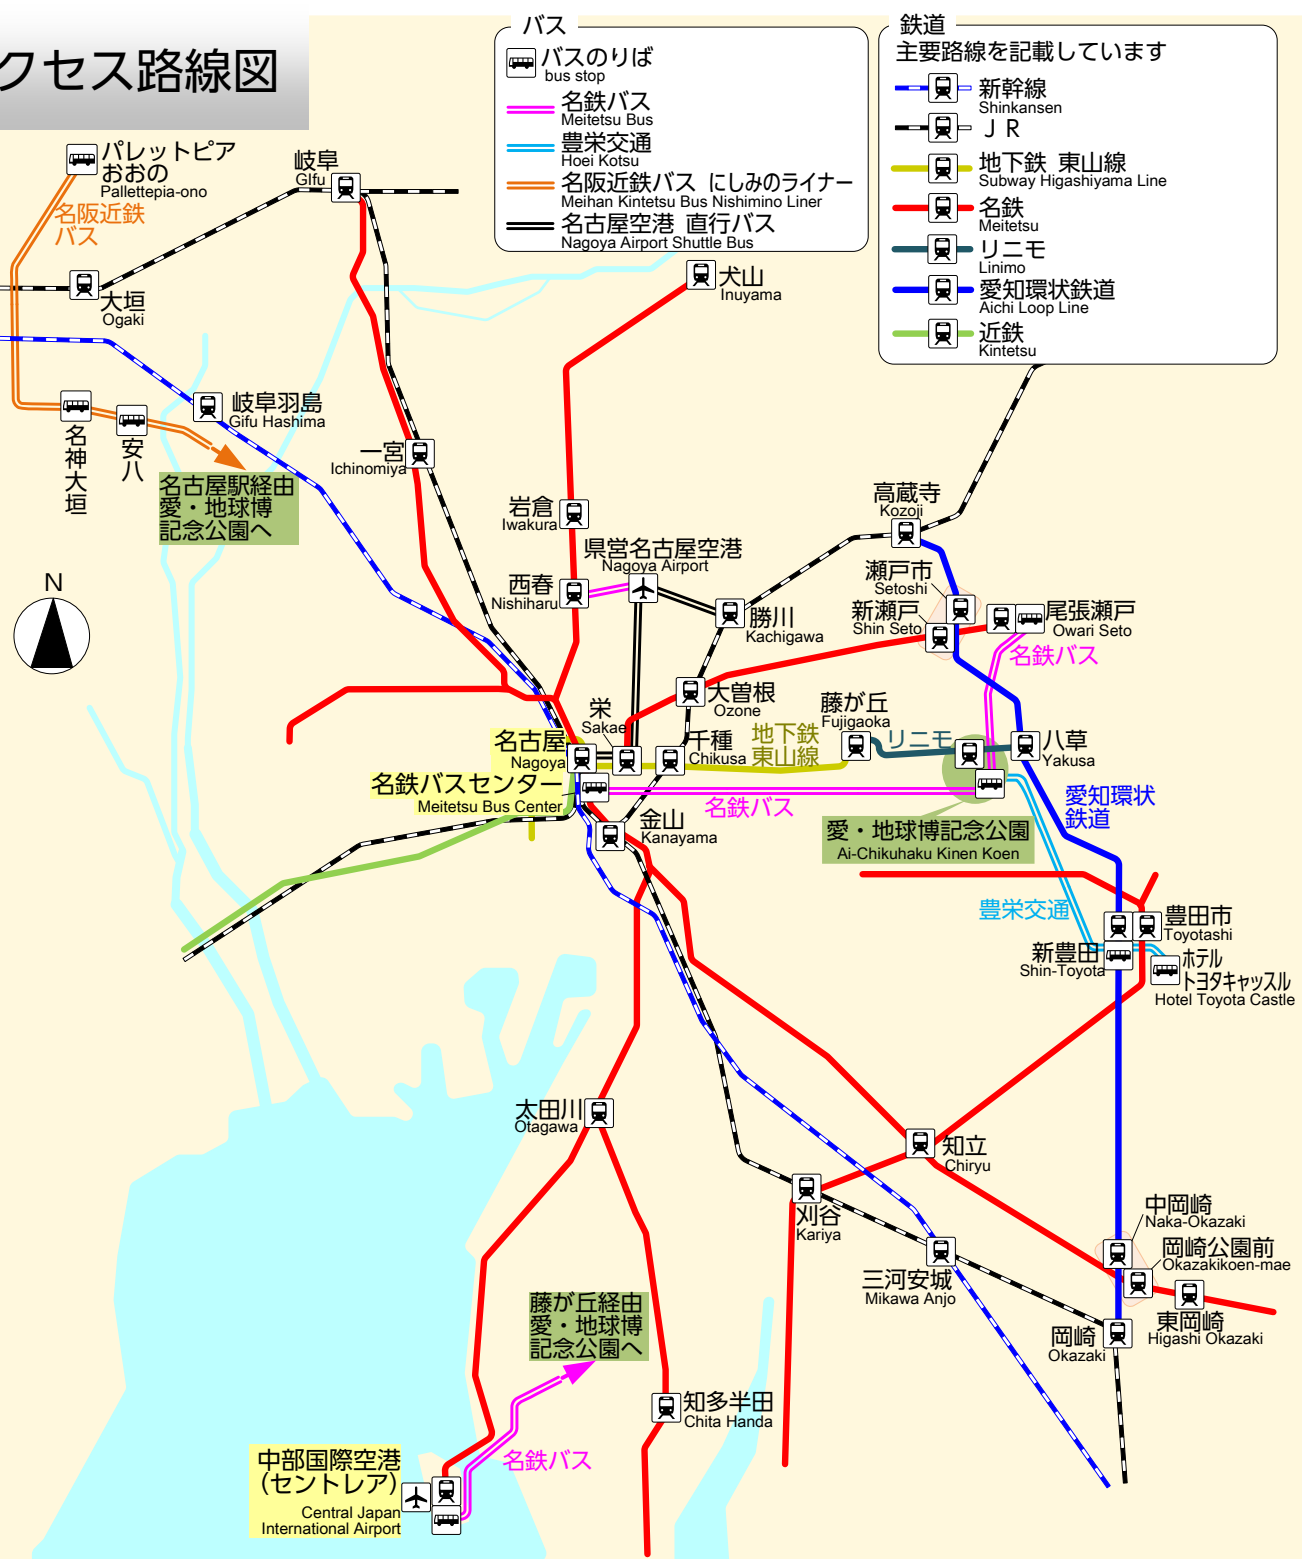

愛・地球博記念公園 (ジブリパーク) アクセス路線図

2022/11/1現在

鉄道でのアクセス

路線バスでのアクセス

瀬戸駅前 (尾張瀬戸駅)	名鉄バス 平日直行 土日祝 18	愛・地球博記念公園駅	シャトルバス バスターミナルではありません
名鉄バスセンター (名古屋駅)	名鉄バス 近距離高速バス 101/109	愛・地球博記念公園	シャトルバス バスターミナル
中部国際空港 (NGO)	名鉄バス 空港バス		
豊田市内	豊栄交通 土曜・日曜運行		
西濃 大野・大垣・安八方面	名阪近鉄バス にしみのライナー 土曜・日曜・祝日および特定日運行		

- ### バス
- バスのりば bus stop
 - 名鉄バス Meitetsu Bus
 - 豊栄交通 Hoel Kotsu
 - 名阪近鉄バス にしみのライナー Meihan Kintetsu Bus Nishimino Liner
 - 名古屋空港 直行バス Nagoya Airport Shuttle Bus

- ### 鉄道
- 主要路線を記載しています
- 新幹線 Shinkansen
 - J R
 - 地下鉄 東山線 Subway Higashiyama Line
 - 名鉄 Meitetsu
 - 名古屋空港 直行バス Nagoya Airport Shuttle Bus
 - リニモ Linimo
 - 愛知環状鉄道 Aichi Loop Line
 - 近鉄 Kintetsu