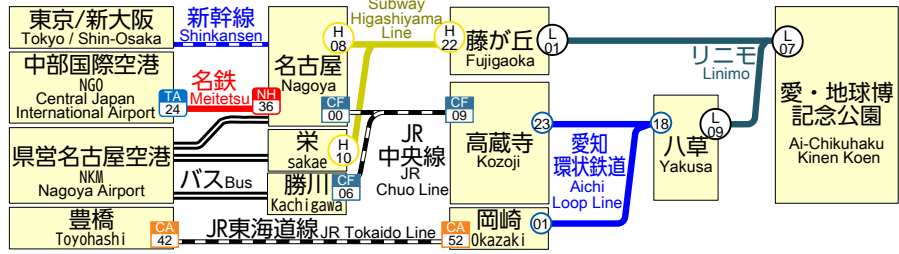

愛・地球博記念公園 (ジブリパーク) アクセス路線図

2022/11/1現在

鉄道でのアクセス

路線バスでのアクセス

瀬戸駅前 (尾張瀬戸駅)	名鉄バス 平日直行 土日祝 18	愛・地球博記念公園駅	シャトルバス バスターミナルではありません
名鉄バスセンター (名古屋駅)	名鉄バス 近距離高速バス 101/109	愛・地球博記念公園	シャトルバス バスターミナル
中部国際空港 (NGO)	名鉄バス 空港バス		
豊田市内	豊栄交通 土曜・日曜運行		
西濃 大野・大垣・安八方面	名阪近鉄バス にしみのライナー 土曜・日曜・祝日および特定日運行		

- ### バス
- バスのりば bus stop
 - 名鉄バス Meitetsu Bus
 - 豊栄交通 Hoel Kotsu
 - 名阪近鉄バス にしみのライナー Meihan Kintetsu Bus Nishimino Liner
 - 名古屋空港 直行バス Nagoya Airport Shuttle Bus

- ### 鉄道
- 主要路線を記載しています
- 新幹線 Shinkansen
 - J R
 - 地下鉄 東山線 Subway Higashiyama Line
 - 名鉄 Meitetsu
 - 名古屋空港 直行バス Nagoya Airport Shuttle Bus
 - リニモ Linimo
 - 愛知環状鉄道 Aichi Loop Line
 - 近鉄 Kintetsu