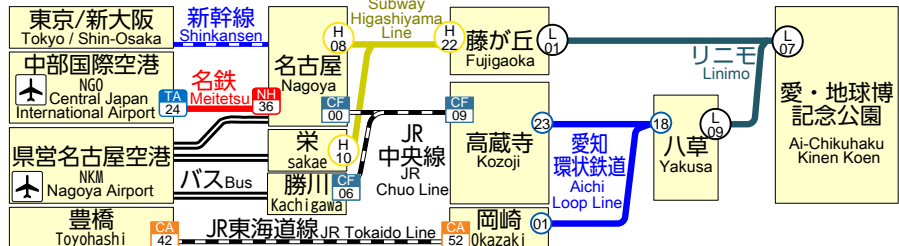

愛・地球博記念公園 (ジブリパーク) アクセス路線図

2023/3/1現在

鉄道でのアクセス

路線バス・高速バスでのアクセス

路線図ドットコム <https://www.rosenzu.com/>

©公共交通利用促進ネットワーク 無断転載を禁じます