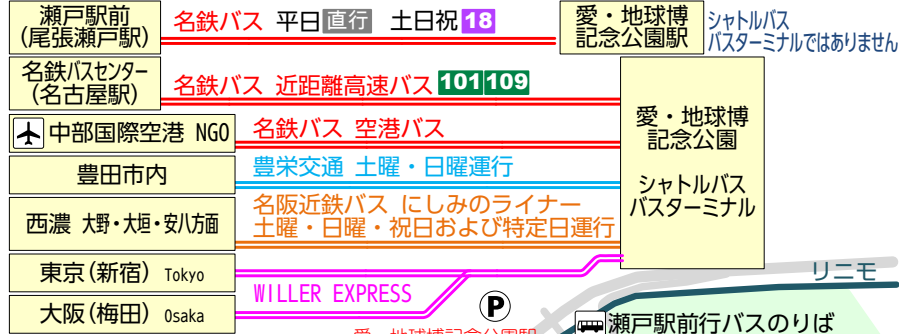

愛・地球博記念公園 (ジブリパーク) アクセス路線図

2023/3/1現在

鉄道でのアクセス

路線バス・高速バスでのアクセス

路線図ドットコム <https://www.rosenzu.com/>

©公共交通利用促進ネットワーク 無断転載を禁じます