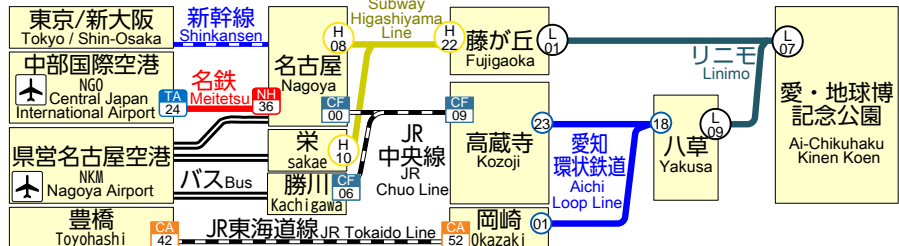

愛・地球博記念公園 (ジブリパーク) アクセス路線図

2023/4/1現在

鉄道でのアクセス

路線バス・高速バスでのアクセス

愛・地球博記念公園 モリコロパーク
 公園は無料で入ることができます
 園内バス東ルート
 園内バス西ルート
 枠内はジブリパークチケットが必要です