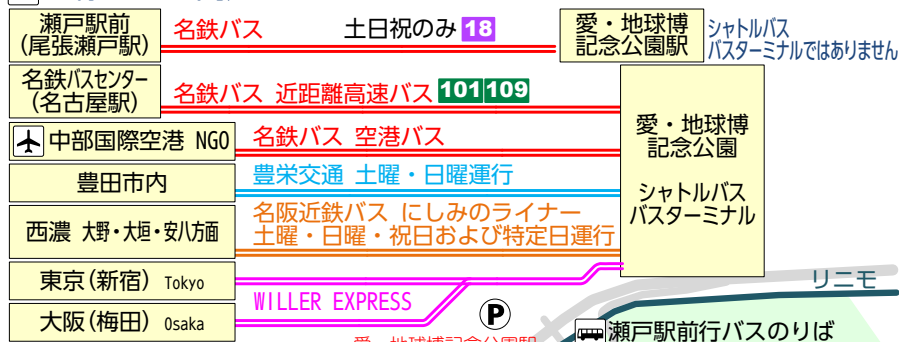

愛・地球博記念公園 (ジブリパーク) アクセス路線図

2023/4/1現在

鉄道でのアクセス

路線バス・高速バスでのアクセス

愛・地球博記念公園 モリコロパーク
 公園は無料で入ることができます
 園内バス東ルート
 園内バス西ルート
 枠内はジブリパークチケットが必要です