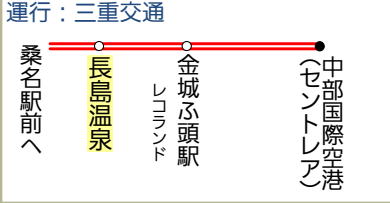

中部国際空港・レゴランド方面