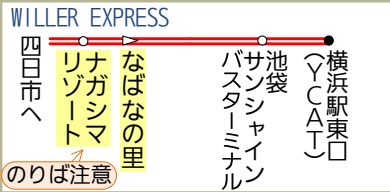

東京・横浜方面高速バス