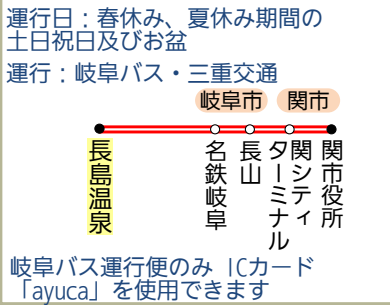

57-3 三重交通

53 三重交通

53 系統の一部の便はアンパンマンミュージアムバス運行

名鉄バス・三重交通
高速バス
名古屋～なばなの里～長島温泉

三重交通
高速バス
栄～長島温泉

「なばなの里」アクセス変更

ウインターイルミネーション期間中
(2018/10/20～2019/5/6) は、

- ・近鉄長島駅前～なばなの里間を運行
- ・桑名駅前～なばなの里はほとんどの便が運休
- ・名古屋～なばなの里～長島温泉は通常通り運行

長島温泉バス停

東京・横浜方面高速バス

中部国際空港・レゴランド方面

岐阜方面高速バス

大阪・神戸方面高速バス