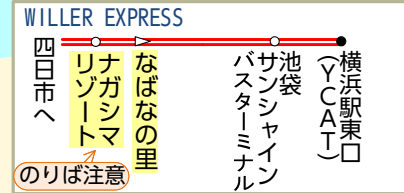

東京・横浜方面高速バス